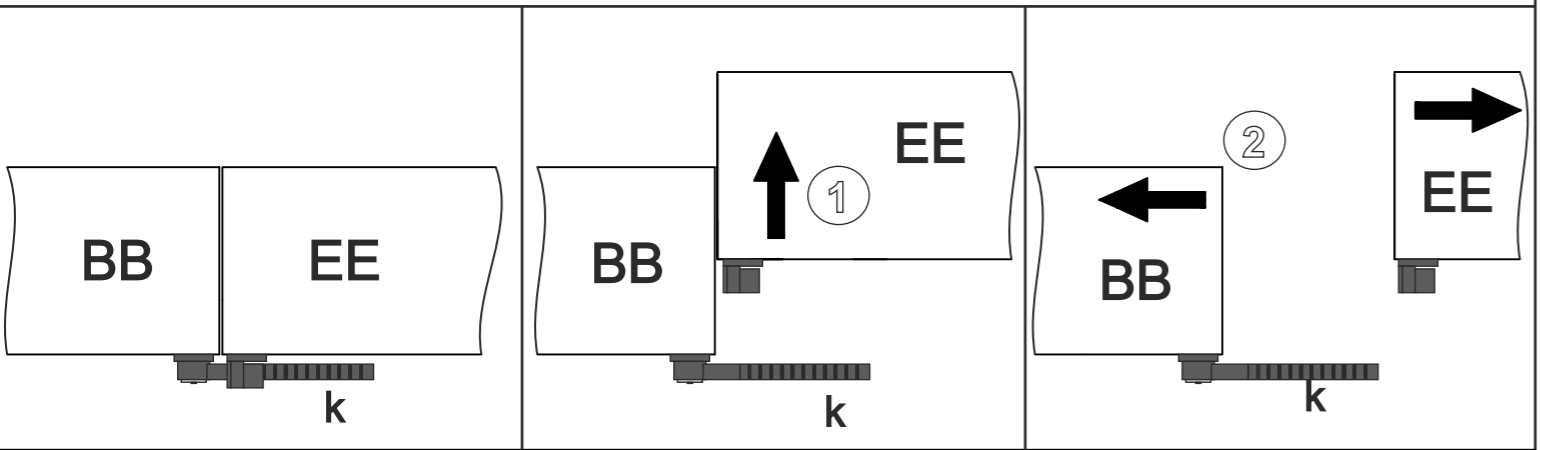

9

10

LONDON 180 LED RGB

LONDON 180 LED RGB

- (DE) Montageanleitung
- (IT) Istruzioni di montaggio
- (PL) Instrukcja montażu
- (FR) Notice de montage
- (NL) Handleiding voor de montage
- (RO) Instrucțiuni de asamblare
- (GB) Assembly instructions
- (SK) Montážny návod
- (TR) Montaj talimatı
- (CZ) Montážní návod
- (RU) Инструкция по монтажу
- (HU) Szerelési útmutató

Name - Nazwa - Naam - Name - Isim - название
 Nome - Nom - Numele - Meno - Jméno - Neve

LONDON 180 LED RGB

2x  a		6x  b		4x  c		2x (M8x40)  d		16x (4x20)  e		4x (M8x60)  f		4x  g	
4x  i		4x  j		1x  k		10x  m		2x  n		2x  p		2x  r	