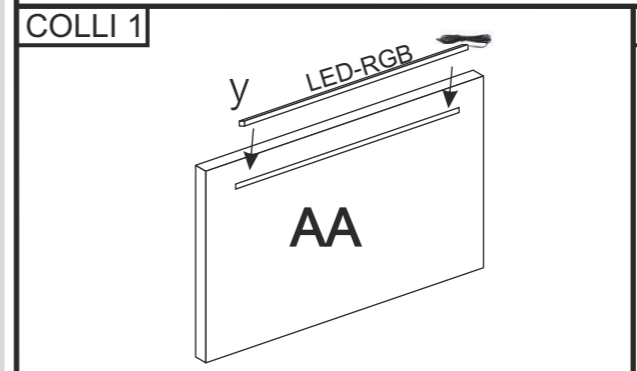

Ver: 08.03.24

LONDON 180 LED RGB