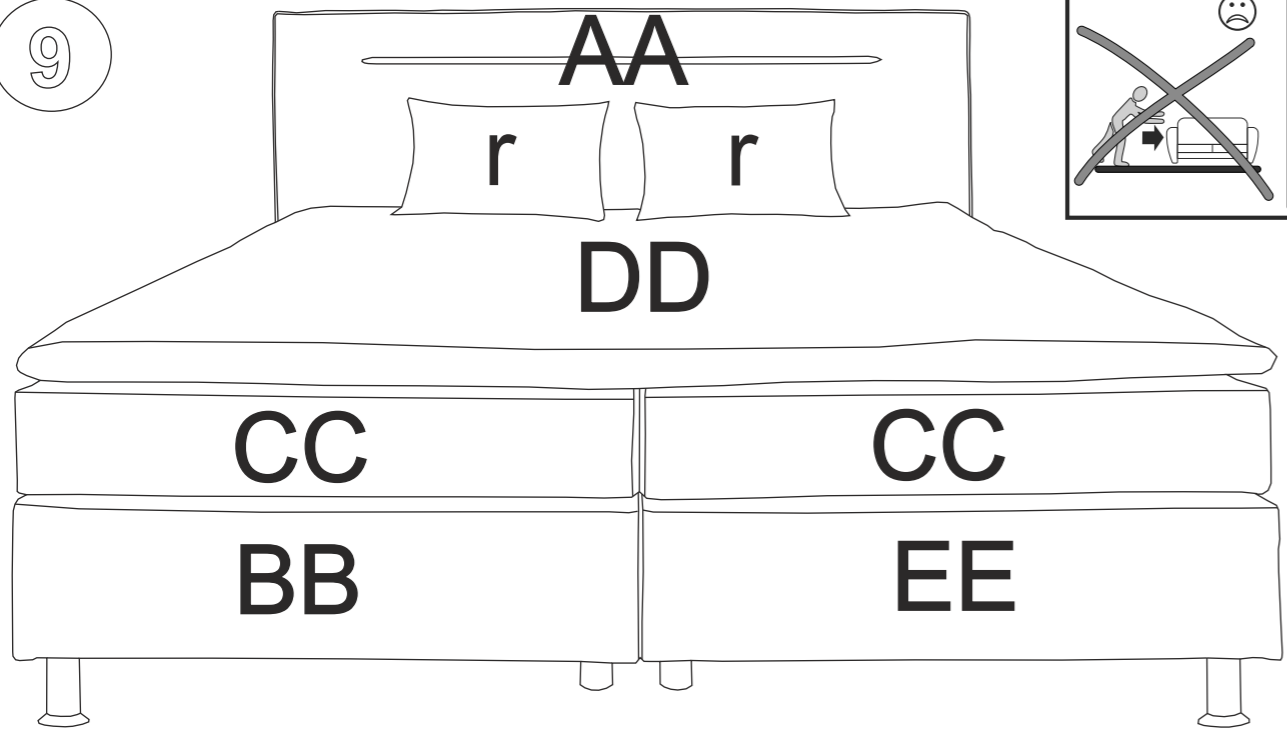

9

10

LONDON 180 LED RGB

LONDON 180 LED RGB

- (DE) Montageanleitung
- (IT) Istruzioni di montaggio
- (PL) Instrukcja montażu
- (FR) Notice de montage
- (NL) Handleiding voor de montage
- (RO) Instrucțiuni de asamblare
- (GB) Assembly instructions
- (SK) Montážny návod
- (TR) Montaj talimatı
- (CZ) Montážní návod
- (RU) Инструкция по монтажу
- (HU) Szerelési útmutató

Name - Nazwa - Naam - Name - Isim - название
 Nome - Nom - Numele - Meno - Jméno - Neve

LONDON 180 LED RGB

2x  a		6x  b		4x  c		2x (M8x40)  d		16x (4x20)  e		4x (M8x60)  f		4x  g	
4x  i		4x  j		1x  k		10x  m		2x  n		2x  p		2x  r	