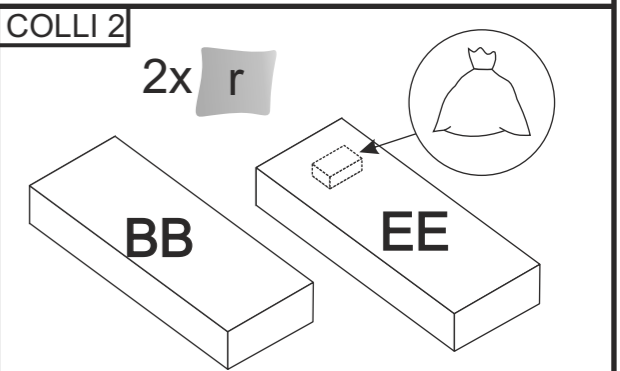

Ver: 08.03.24

LONDON 180 LED RGB