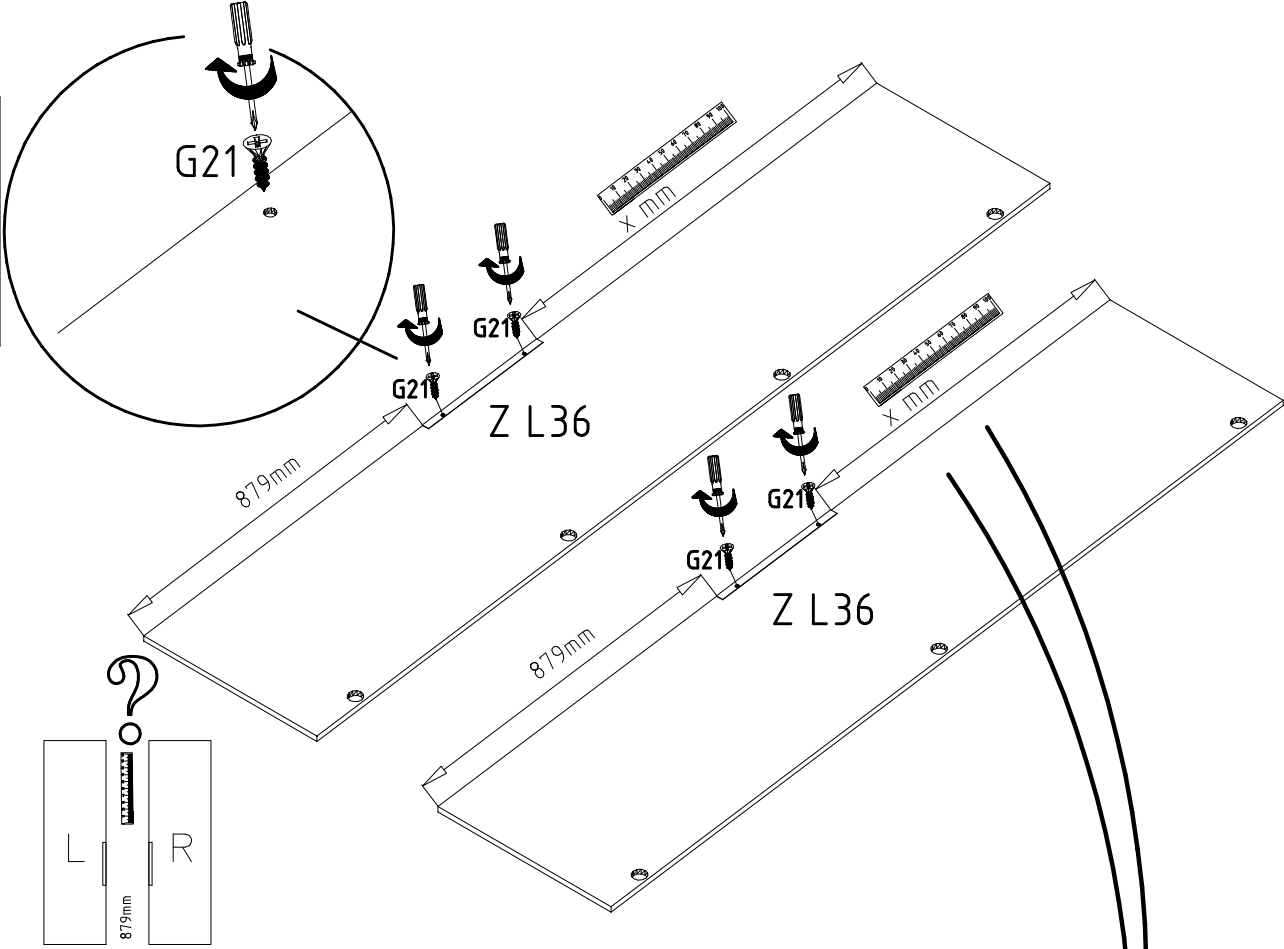

made by  
WIMEX Wohnbedarf/ Import Export Handels GmbH/ Postfach 14.07/ 49112 Georgsmarienhütte/ Germany

980314

1

2

**Z L36**

115 998 ch  
3 x 13 mm

**G21**

121 113

3

**Z L36**

115 998 ch  
3 x 13 mm

**G21**

121 113