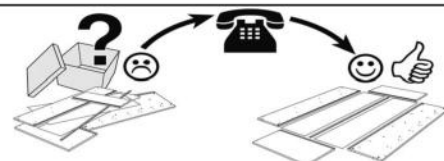

Lotus Home(2AL/2xSTV/2xKTV/VAL-SE/2xKTV-1OT/STV/KTV) (1OT/STV/KTV-SE/2xKTV-2AL/2xSTV/2xKTV/VAL)

(DE) Montageanleitung	(IT) Istruzioni di montaggio
(PL) Instrukcja montażu	(FR) Notice de montage
(NL) Handleiding voor de montage	(RO) Instrucțiuni de asamblare
(GB) Assembly instructions	(SK) Montážny návod
(TR) Montaj talimatı	(CZ) Montážní návod
(RU) Инструкция по монтажу	(HU) Szerelési útmutató

Service - Servis - Dienstverlening - Servis - Serwis - Сервисная служба - Servizio - Service
Serviciu - Služby - Szolgáltatás

Name - Nazwa - Naam - Name - Isim - название
Nome - Nom - Numele - Meno - Jméno - Neve

Lotus Home(2AL/2xSTV/2xKTV/VAL-SE/2xKTV-1OT/STV/KTV)
(1OT/STV/KTV-SE/2xKTV-2AL/2xSTV/2xKTV/VAL)

(2AL/2xSTV/2xKTV/VAL-SE/2xKTV-1OT/STV/KTV)

(1OT/STV/KTV-SE/2xKTV-2AL/2xSTV/2xKTV/VAL)

MAX 35KG

18-02-2021