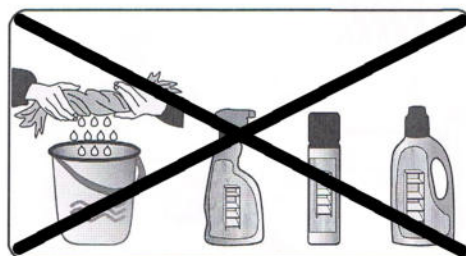

Lotus Home(2AL/2xSTV/2xKTV/VAL-SE/2xKTV-1OT/STV/KTV)
(1OT/STV/KTV-SE/2xKTV-2AL/2xSTV/2xKTV/VAL)

(2AL/2xSTV/2xKTV/VAL-SE/2xKTV-1OT/STV/KTV)

(1OT/STV/KTV-SE/2xKTV-2AL/2xSTV/2xKTV/VAL)

MAX 35KG

18-02-2021

18-02-2021