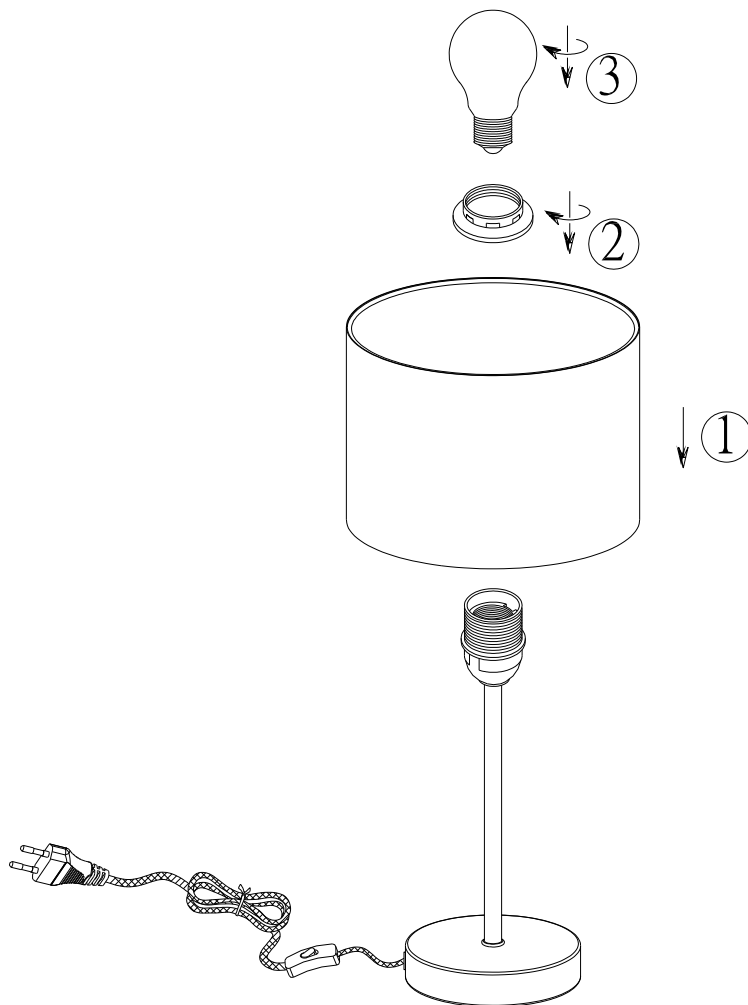

(SR) UPOZORENJE!

Prije početka montaže, pažljivo pročitajte sigurnosne upute!

(UK) ПОПЕРЕДЖЕННЯ!

Перед розбиранням, будь ласка, уважно прочитайте інструкції з техніки безпеки!

230V~50Hz
1 x E27 / max.40W

trio-lighting.com/
519000144