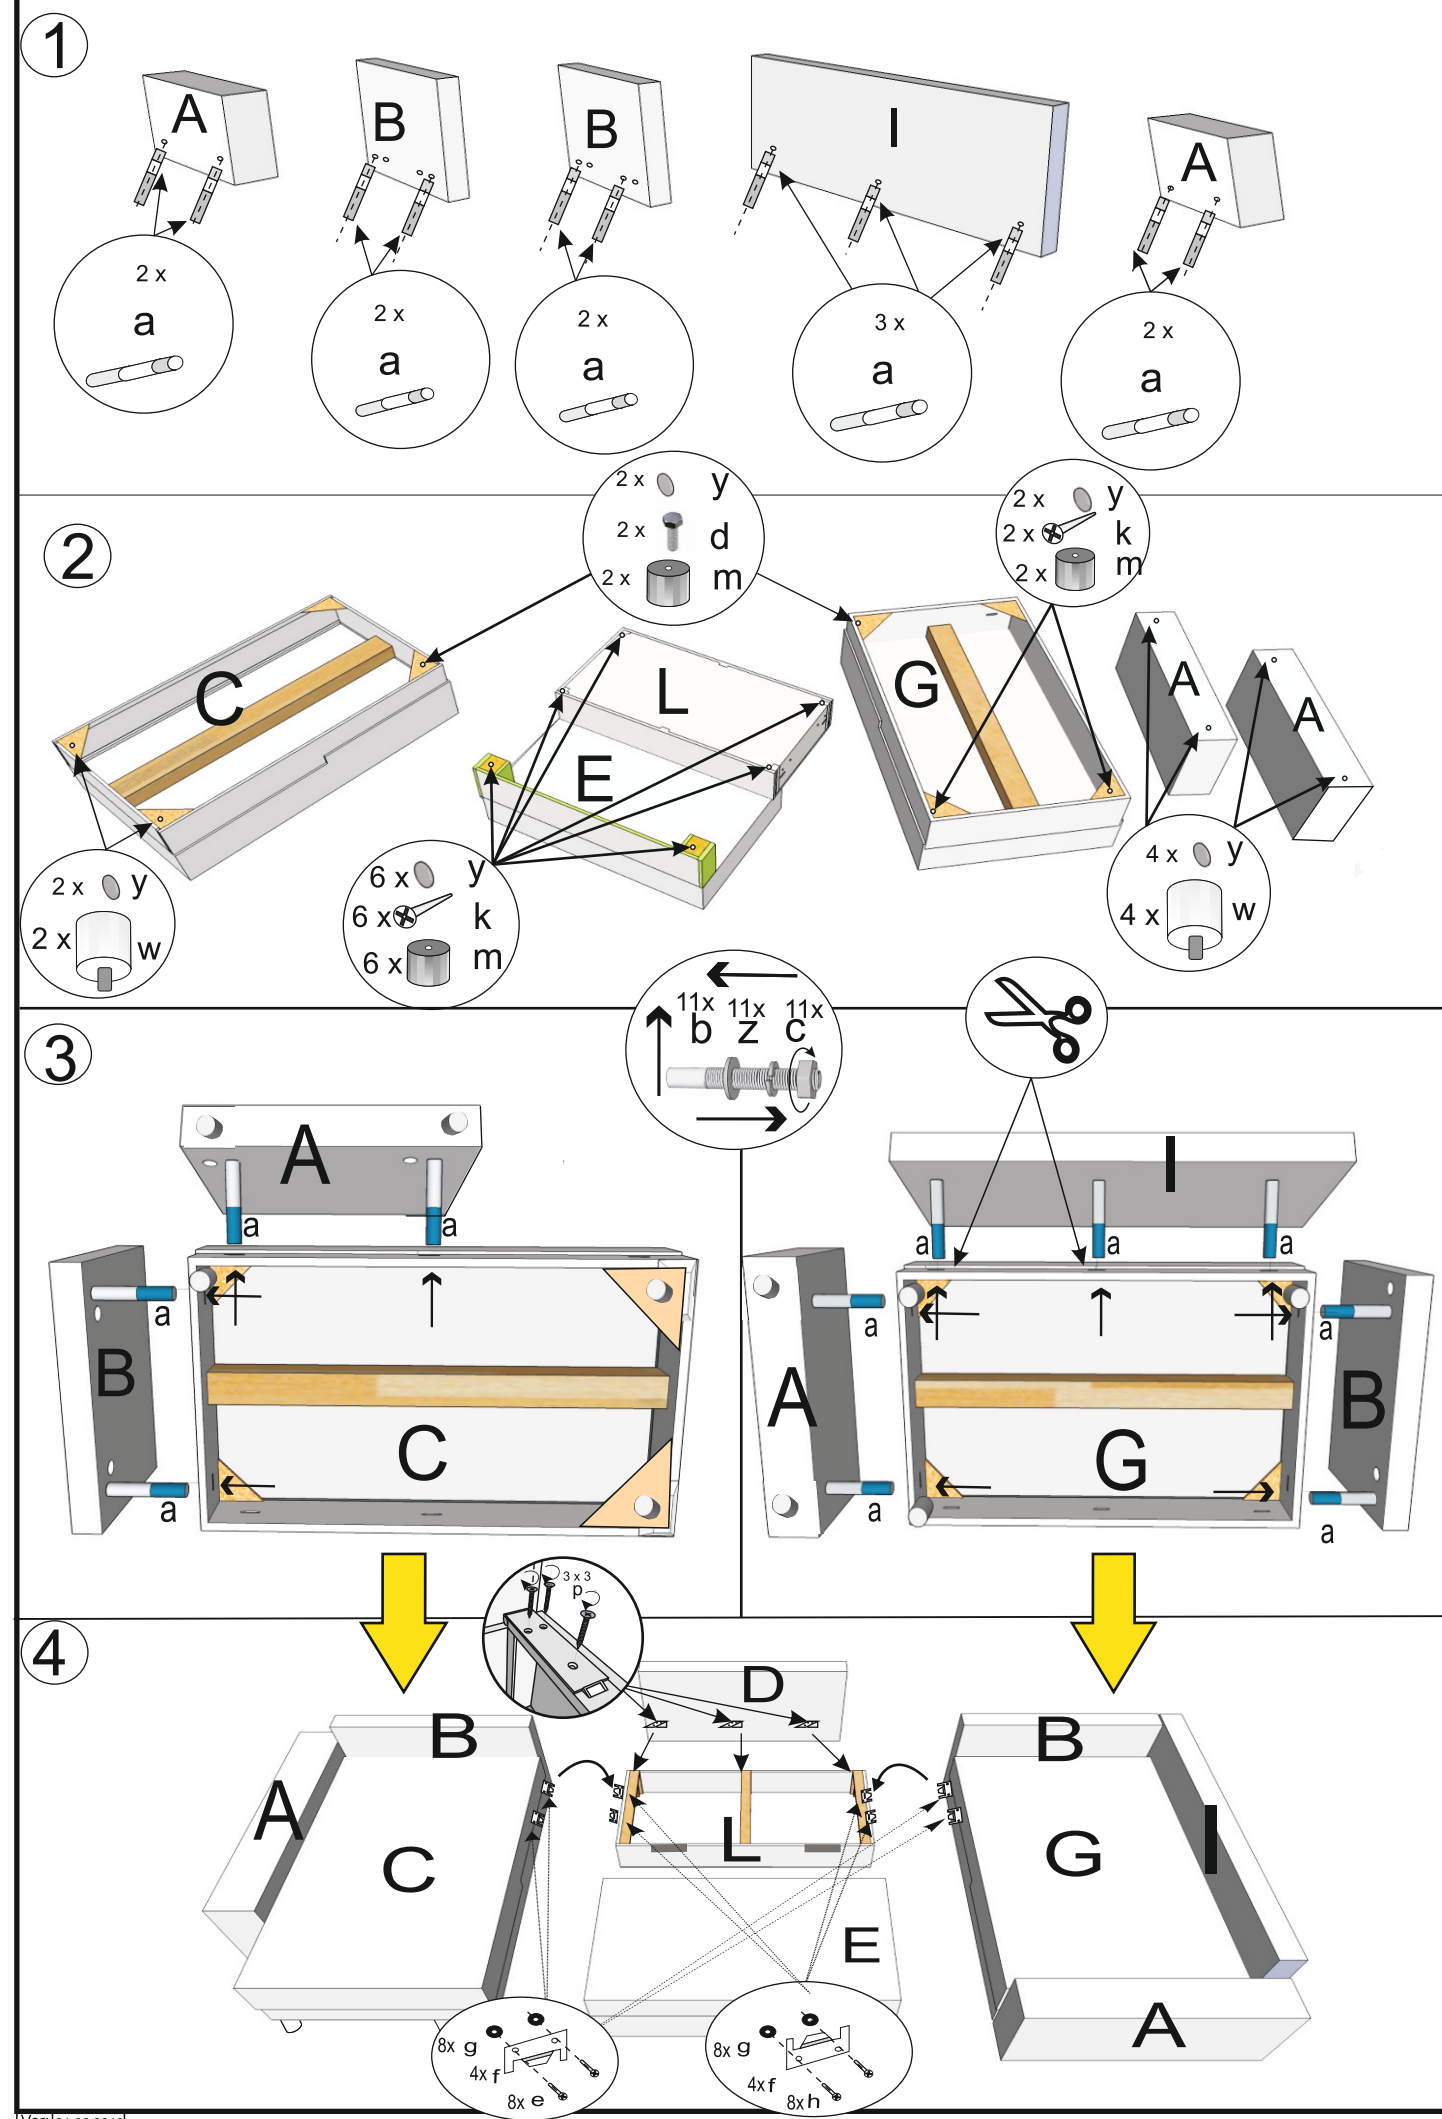

Ver: 21.06.2019