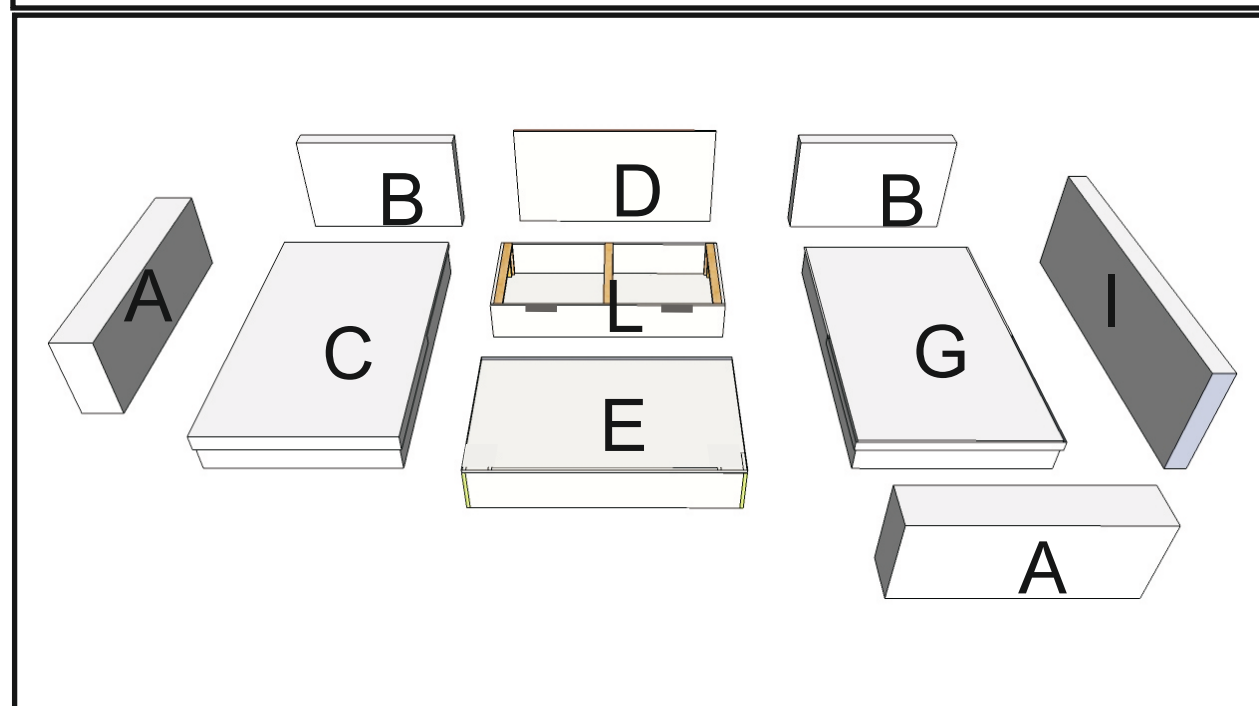

# PARIS 2 LIGHT

- (DE) Montageanleitung
- (IT) Istruzioni di montaggio
- (PL) Instrukcja montażu
- (FR) Notice de montage
- (NL) Handleiding voor de montage
- (RO) Instrucțiuni de asamblare
- (GB) Assembly instructions
- (SK) Montážny návod
- (TR) Montaj talimatı
- (CZ) Montážní návod
- (RU) Инструкция по монтажу
- (HU) Szerelési útmutató

11 x ( 8x90 )  a	11 x Ø8  b	11 x M8  c	8 x (M6x35)  e	8 x  f	16 x  g	11 x  z
6 x 70mm 80mm  w	10 x 70mm 50mm  m	8 x (5x6)  k	9 x (4x16)  p	2 x (M8x40)  d	8 x (M6x25)  h	16 x  y
1 x 38 cm 38 cm  1	7 x 45cm 60 cm  2					

11 x ( 8x90 )  a	11 x Ø8  b	11 x M8  c	8 x (M6x35)  e	8 x  f	16 x  g	11 x  z
6 x 70mm 80mm  w	10 x 70mm 50mm  m	8 x (5x35)  k	9 x (4x16)  p	2 x (M8x40)  d	8 x (M6x25)  h	16 x  y
1 x 38 cm 38 cm  1	7x 45cm 60 cm  2					