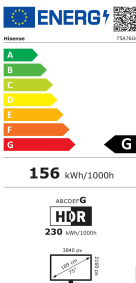

ESSENTIAL

Hisense QLED 4K UHD – Atemberaubend klar und brillant

Hisense
QLED 4K

75A76GQ

Quantum Dot Color

Quantum Dot Color steht für präzise Kontraste und höchste Farbbrillanz. Das perfekte Zusammenspiel aus der Hi View Engine, basierend auf einem Quad Core Prozessor, Ultra Dimming und Quantum Dot Technologie sorgt für erweitertes Farbvolumen, Detailreichtum und Spitzenhelligkeiten.

Low Blue Light

Meiden Sie schädliches Blaulicht. Mit der Low Blue Light Software-Lösung sorgen Hisense TV für eine optimierte Farbdarstellung bei geringerer Blaulichtemission, die gesünder für das menschliche Auge ist.

Rahmenloses Design

Die extrem flache Bauweise und der ultrafeine Metallrahmen verkörpern das minimalistische und edle Design. Hochwertige Materialien gepaart mit ausgefeilter Technik unterstreichen den Anspruch an höchste Qualität.

Modernste HDR Technologie

Die HDR Technologie (Dolby Vision, HDR10, HDR10+ decoding, HLG) ermöglicht einen extraweiten Farbraum, sodass Bilder mit hohem Dynamikumfang dargestellt werden. Für den Zuschauer werden so feinste Details sichtbar.

Einfache Bedienung dank VIDAA U5

Über die personalisierbare Benutzeroberfläche VIDAA U lassen sich favorisierte Apps individuell anordnen und blitzschnell aufrufen. Mehr Flexibilität, mehr Individualität und schnellere Reaktionszeit. Mit VIDAA Free lassen sich zudem auch kostenlose Inhalte auf einen Blick abrufen.

Game Mode

Für die Gamer unter Ihnen bietet der Game Mode pures Spielvergnügen. Mittels ALLM schaltet der Fernseher in Verbindung mit der Spielekonsole automatisch in den Game-Modus mit der geringsten Latenz. Lästige Einstellungen über die Fernbedienung kann man sich sparen und hat volle Konzentration fürs Spiel.

UHD AI Upscaler

Die UHD AI Upscaling Technologie optimiert das FHD-Signal auf nahezu 4K-Qualität. Anstatt einfach jedes Pixel 4-fach hochzurechnen, analysiert die Hisense UHD AI Upscaling Technologie das Farbspektrum angrenzender Pixel und optimiert die Farbgebung Szene für Szene.

Dolby Atmos

Tauchen Sie mitten ins Geschehen ein und lassen sich von kraftvollem Sound umgeben. Mittels Dolby Atmos Unterstützung kann der Fernseher den Effekt simulieren, dass der Sound nicht nur von vorne und unten kommt, sondern auch von oben: für ein rundum perfektes Sounderlebnis.

Sprachassistenten

Höchsten Komfort bieten die Sprachassistenten Alexa Built-In oder Google Assistant, die per Knopfdruck auf der Fernbedienung gerne Ihre Befehle entgegen nehmen.