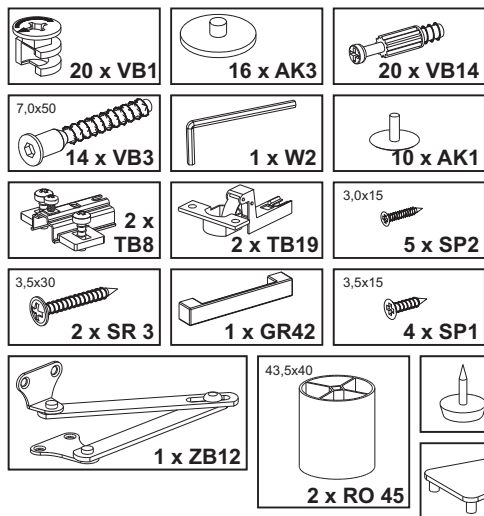

Montageanleitung
Assembly instruction
Instructions de montage
Instrucciones de montaje
Istruzioni per il montaggio
Руководство по монтажу
Instrukcja montażu
Montážní návod
Návod na montáž
Szerelési utasítás
Инструкция за монтаж
Kurulum Talimatları
Navodilo za montažo
Montagehandleiding
A s e n n u s o h j e
Upute o montaži
Instrucțiuni de montaj
Monteringsveiledning

إرشادات التركيب

Monteringsvejledning
Instruções de montagem
Monteringsanvisning

Beschläge / fittings / Ferrures pour meubles / Herrajes / Guarnizioni / Крепления / Okucia / Kování /Kovanie / Vasalások / обков / Parçaları /okovje / Hang- en sluitwerk / helat / Oblo-ge / armături, balamale / Beslag / بعض التركيبات / Beslag / Guarnições / Beslag