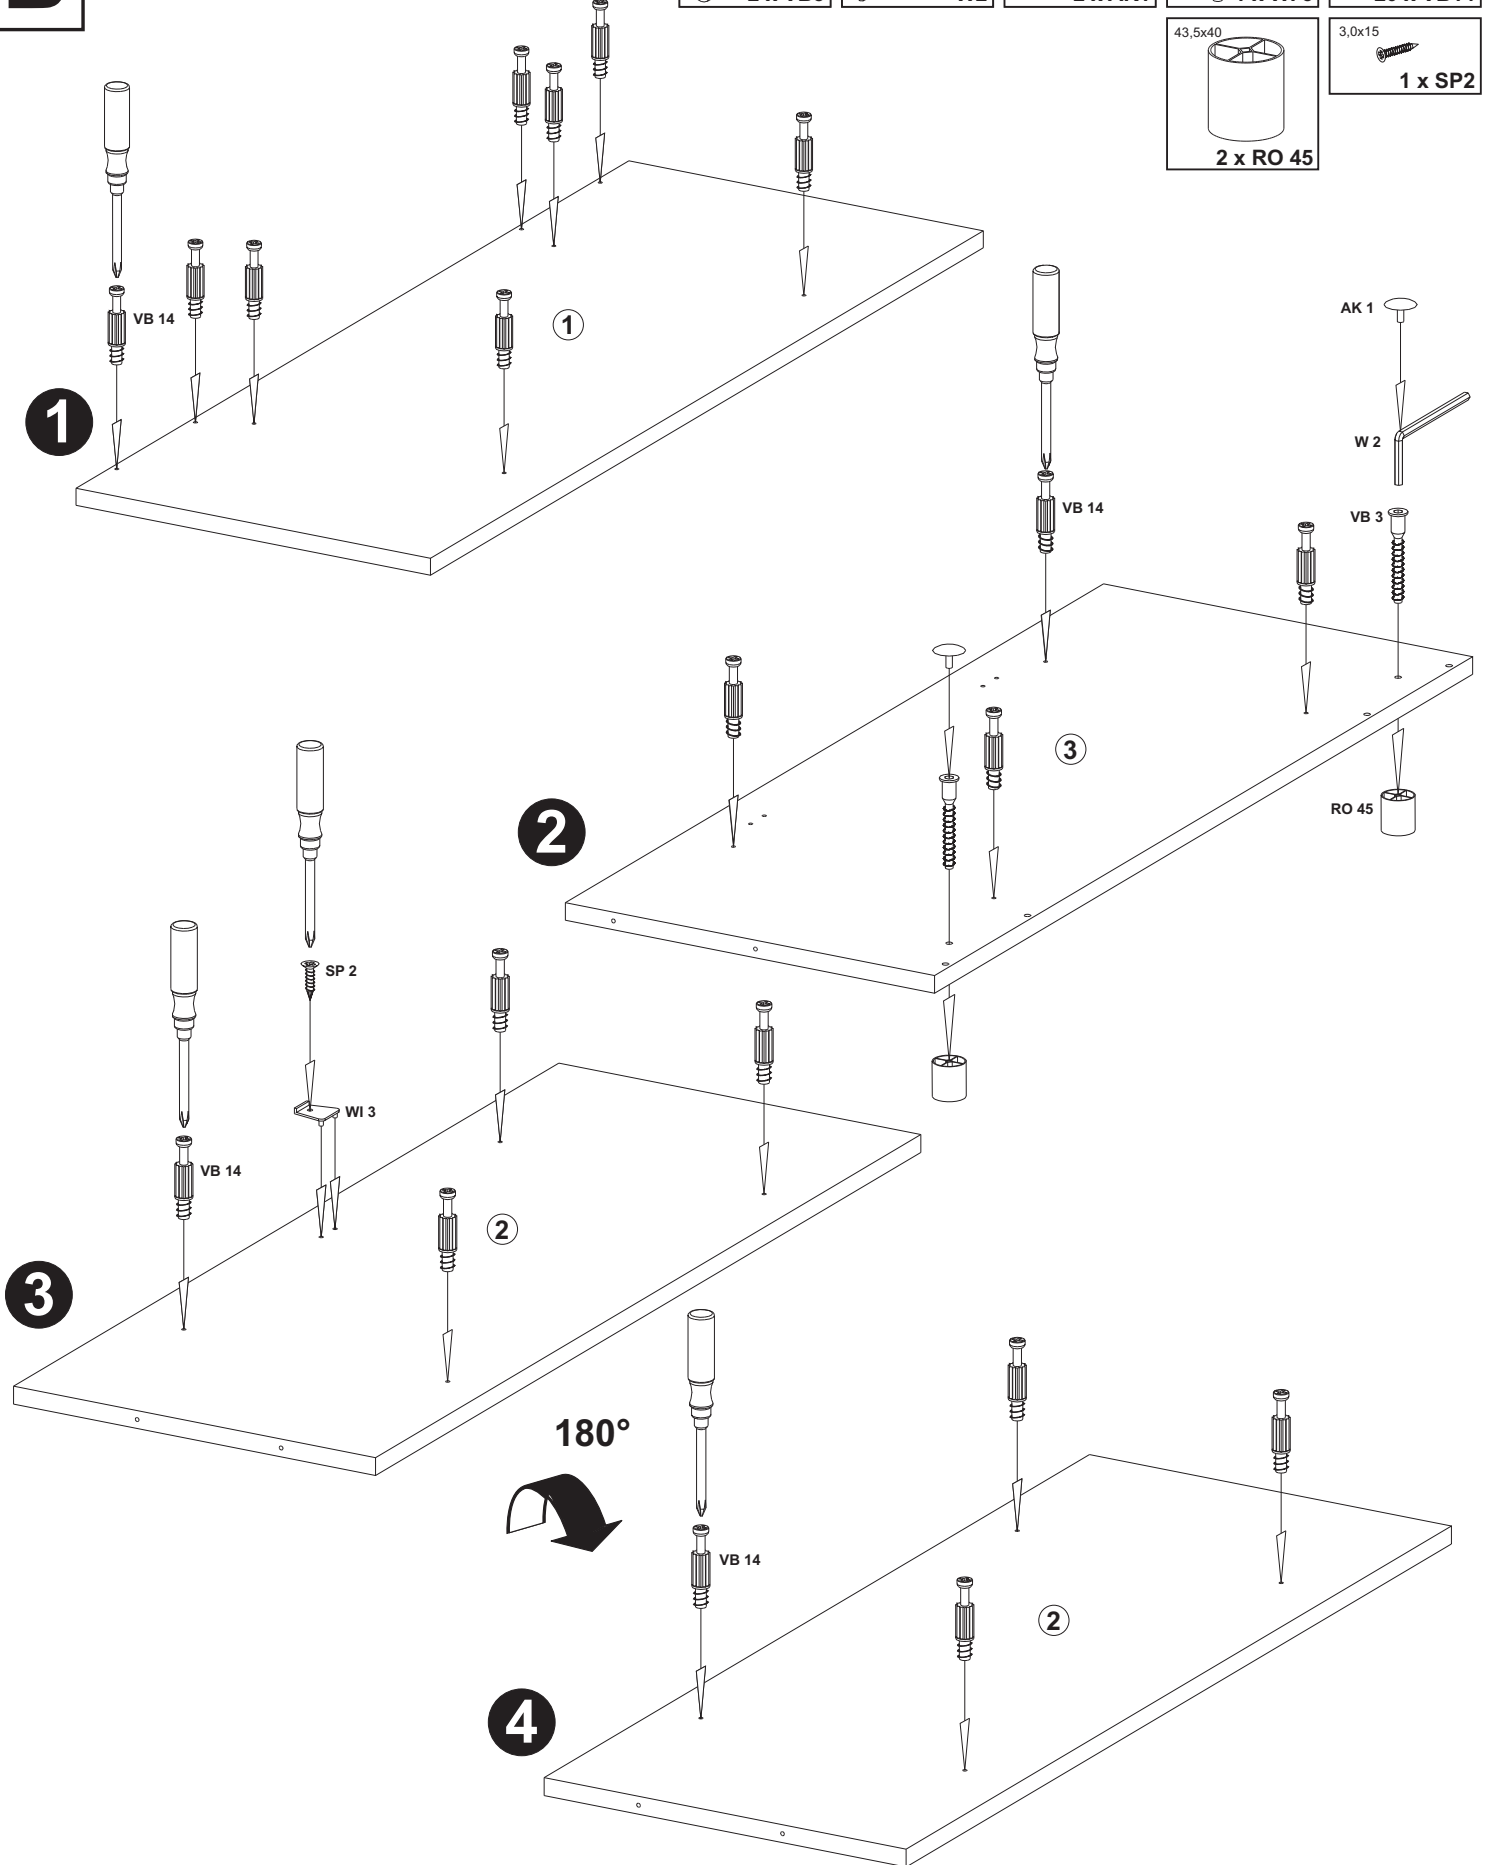

إرشادات التركيب

Monteringsvejledning
Instruções de montagem
Monteringsanvisning

Beschläge / fittings / Ferrures pour meubles / Herrajes / Guarnizioni / Крепления / Okucia / Kování /Kovanie / Vasalások / обков / Parçaları /okovje / Hang- en sluitwerk / helat / Oblo-ge / armături, balamale / Beslag / بعض التركيبات / Beslag / Guarnições / Beslag

NONA 5
Art.-Nr. 814-005

Teile / article / Pièces / Piezas / Pezzi / части / Części / Díly / Diely / Alkatrészek / Детали / parçalar / dele / Onderdelen / osat / Dijelovi
 piese / Deler / والتجهيزات / Dele / Peças / Delar

B

C

D

3,5x30
2 x SR 3

1 x GR42

2 x TB8

2 x TB19

3,5x15
4 x SP1

E

7,0x50
4 x VB3

W2

F

G

3,0x15
4 x SP2