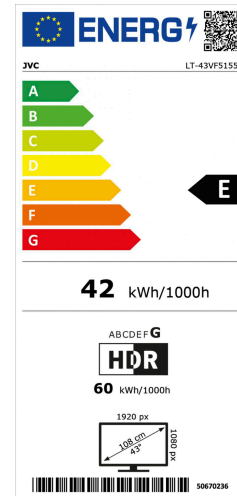

Fernsehgeräte	Parameter-Wert	Einheit
NAME ODER HANDELSMARKE DES LIEFERANTEN	JVC	
ANSCHRIFT DES LIEFERANTEN	PARKRING 6, 85748 GARCHING	
MODELLKENNUNG	LT-43VF5155W	
ENERGIEEFFIZIENZKLASSE BEI STANDARD-DYNAMIKUMFANG (SDR)	E	
LEISTUNGS-AUFNAHME IM EIN-ZUSTAND BEI STANDARD-DYNAMIKUMFANG (SDR)	42.0	W
ENERGIEEFFIZIENZKLASSE (HDR)	G	
LEISTUNGS-AUFNAHME IM EIN-ZUSTAND BEI HOHEM DYNAMIKUMFANG (HDR), FALLS VORHANDEN	60.0	W
LEISTUNGS-AUFNAHME IM AUS-ZUSTAND, FALLS ZUTREFFEND	N/A	W
LEISTUNGS-AUFNAHME IM BEREITSCHAFTSZUSTAND, FALLS ZUTREFFEND	0.5	W
LEISTUNGS-AUFNAHME IM VERNETZTEN BEREITSCHAFTSBETRIEB, FALLS ZUTREFFEND	2.0	W
ART DES ELEKTRONISCHEN DISPLAYS	Fernsehgeräte	
SEITENVERHÄLTNIS	16:9	
BILDSCHIRMAUFLÖSUNG	1920x1080	Pixel
BILDSCHIRMDIAGONALE	108.0	cm
BILDSCHIRMDIAGONALE	43	Zoll
SICHTBARE BILDSCHIRMFLÄCHE	49.8	dm ²
VERWENDETE PANEL-TECHNOLOGIE	LCD	
AUTOMATISCHE HELLIGKEITSREGELUNG (ABC) VORHANDEN	Nein	
SPRACHERKENNUNGSSENSOR VORHANDEN	Nein	
ANWESENHEITSSENSOR VORHANDEN	Nein	
BILDWIEDERHOLFREQUENZ (STANDARD)	50	Hz
MINDESTENS GARANTIERTE VERFÜGBARKEIT VON SOFTWARE- UND FIRMWARE- AKTUALISIERUNGEN (AB DEM ZEITPUNKT DER BEENDIGUNG DES INVERKEHRBRINGENS)	8	
MINDESTENS GARANTIERTE VERFÜGBARKEIT VON ERSATZTEILEN (AB DEM ZEITPUNKT DER BEENDIGUNG DES INVERKEHRBRINGENS)	7	
MINDESTENS GARANTIERTE PRODUKTUNTERSTÜTZUNG	7	
MINDESTLAUFZEIT DER VOM LIEFERANTEN ANGEBOTENEN ALLGEMEINEN GARANTIE	0	
ART DER STROMVERSORGUNG (NETZTEIL)	INTERN	
EXTERNER NETZTEIL (NICHT GENORMT, IN DER VERKAUFSPACKUNG ENTHALTEN)		
EINGANGSSPANNUNG		V
AUSGANGSSPANNUNG		V

GENORMTES EXTERNES NETZTEIL (ODER GEEIGNETES NETZTEIL, FALLS NICHT IN DER VERKAUFSPACKUNG ENTHALTEN)		
BENÖTIGTE AUSGANGSSPANNUNG		V
BENÖTIGTE STROMSTÄRKE (MINDESTWERT)		A
BENÖTIGTE STROMFREQUENZ		Hz

JVC

FULL HD/HD Fernseher

LT-43VF5155W

- > FULL HD
- > SMART TV
- > 3 HDMI, 2 USB
- > SUPER RESOLUTION

Super Resolution

HDR10

works with
Google Home

NETFLIX

YouTube