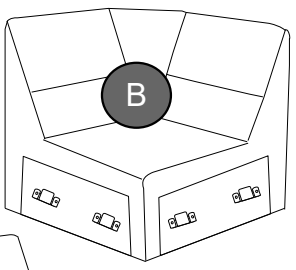

B/F

190801

0081

0058

0019

R

L

V H-120 V₁	i L-5 	S H-120 S₁	q M8*20 	[mm]
X3	X1	X5	X5	

i L-5 	S H-120 	q M8*20 
X1	X2	X2

i L-5 	S H-120 	q M8*20 
X1	X2	X2

90°

V H-120  V₁ 	i L-5 	S H-120  S₁ 	q M8*20 
X3	X1	X1	X1

i L-5 	S H-120  S₁ 	q M8*20 
X1	X2	X2

Service · Dienstverlening · Servis · Servis · Servisная служба · Serviciu · Services · Servizio
 ·Servisný list · Szolgáltatás · Servisní list

Name · Naam · Nazwa · İsim · Название · Nume · Nome · Název · Názov ·
 Název · Neve

SORANO

Typ · Type · Tip · Тип · Tipo · Típus

R

L

S H-120 S₁	V H-120 V₁	i L-5 	q M8*20 [mm]
--	--	------------------	-------------------------