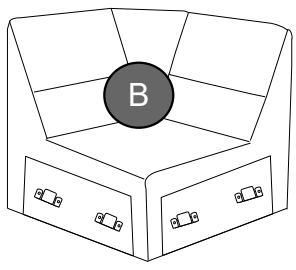

B/F

190801

0081

0058

0019

R

L

V H-120 V₁	i L-5 	S H-120 S₁	q M8*20 	[mm]
X3	X1	X5	X5	

i L-5 	S H-120 	q M8*20 
X1	X2	X2

i L-5 	S H-120 	q M8*20 
X1	X2	X2

90°

V H-120  V₁ 	i L-5 	S H-120  S₁ 	q M8*20 
X3	X1	X1	X1

i L-5 	S H-120  S₁ 	q M8*20 
X1	X2	X2

Service · Dienstverlening · Servis · Servis · Servisная служба · Serviciu · Services · Servizio
 ·Servisný list · Szolgáltatás · Servisní list

Name · Naam · Nazwa · İsim · Название · Nume · Nome · Název · Názov ·
 Název · Neve

SORANO

Typ · Type · Tip · Тип · Tipo · Típus

R

L

S H-120 S₁	V H-120 V₁	i L-5 	q M8*20 [mm]
--	--	------------------	-------------------------