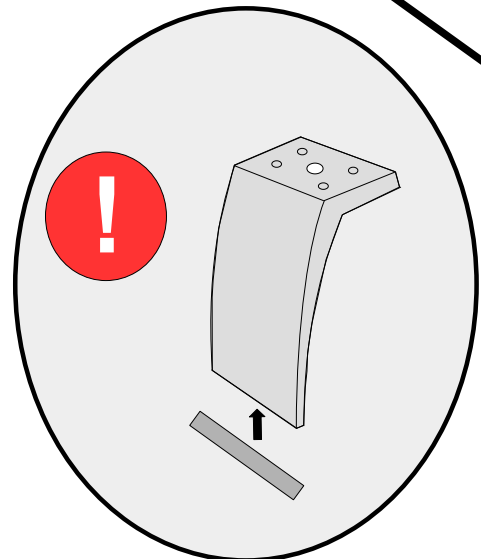

SORANO
2100/5010/2503
2501/5010/2300

- | | | | |
|-----------|--|-----------|---|
| D | MONTAGEANLEITUNG
BEDIENUNGSANLEITUNG | GB | ASSEMBLY INSTRUCTIONS
INSTRUCTION MANUAL |
| NL | HANDLEIDING VOOR DE MONTAGE
GEBRUIKSAANWIJZING | PL | INSTRUKCJA MONTAŻU
INSTRUKCJA OBSŁUGI |
| TR | MONTAJ TALIMATI
KULLANIM KLAVUZU | RU | ИНСТРУКЦИЯ ПО МОНТАЖУ
ИНСТРУКЦИЯ ПО ЭКСПЛУАТАЦИИ |
| RO | INSTRUCȚIUNI DE INSTALARE
INSTRUCȚIUNI DE UTILIZARE | IT | ISTRUZIONI DI MONTAGGIO
MANUALE DI ISTRUZIONI |
| FR | NOTICE DE MONTAGE
MANUEL INSTRUCTIONS | SK | MONTÁŽNY NÁVOD
NÁVOD NA POUŽITIE |
| HU | KÖZGYŰLÉS UTASÍTÁSOK
KEZELÉSI UTASÍTÁS | CZ | MONTÁŽNÍ NÁVOD
NÁVOD K POUŽITÍ |
| SI | NAVODILA ZA MONTAŽO
NAVODILA ZA UPORABO | PT | INSTRUÇÕES DE MONTAGEM
MANUAL DO USUÁRIO |
| ES | INSTRUCCIONES DE MONTAJE
MANUAL DEL USUARIO | HR | UPUTE ZA MONTAŽU
UPUTE ZA UPOTREBU |

B/F

190801

0081

0058

0019

R

L

V H-120 V₁	i L-5 	S H-120 S₁	q M8*20 	[mm]
X3	X1	X5	X5	

i L-5 	S H-120 	q M8*20 
X1	X2	X2

i L-5 	S H-120 	q M8*20 
X1	X2	X2

90°

V H-120  V₁ 	i L-5 	S H-120  S₁ 	q M8*20 
X3	X1	X1	X1

i L-5 	S H-120  S₁ 	q M8*20 
X1	X2	X2

Service · Dienstverlening · Servis · Servis · Servisная служба · Serviciu · Services · Servizio
 ·Servisný list · Szolgáltatás · Servisní list