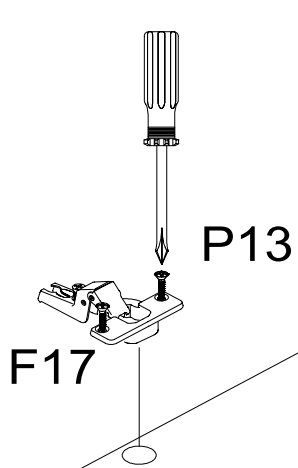

Typ • Type • Тип • Тип

Highboard

Nr. • No. • Номер

283 245 // 283 223

 **Schwarz // Weiß**

A1 	B1 	B2 	C1  8x30	D3 	D8 	E10  2 mm	F16  Kr.0 mm	F17  Kr.8 mm
12	6	6	28	8	16	8	4	4
G1  BA 224mm	H1  Leim	J1  M 4 x 9	K15  60x40x23	L1 	M1  307mm	N1  4,0 x 30	N2  2,7 x 20	P14  3,5 x 22
4	2	4	6	4	6	18	5	12
P13  3,5 x 12	S1 	U5 	1x Set					
16	12							

B.

Ø8mm

1cm

U5

A.

Ø8mm

C.

Optional !
LED-Clips