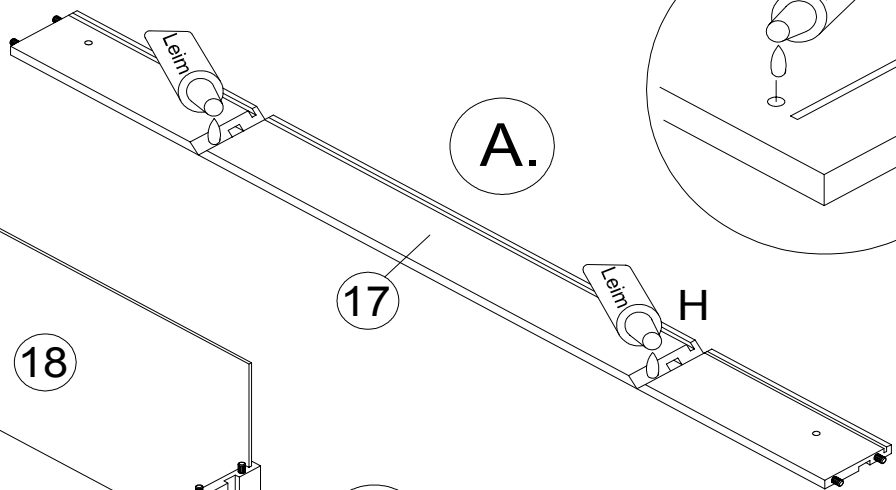

Leimüberschuss sofort mit feuchtem Tuch entfernen.
Nach dem Verleimen mind. 30 min. ruhen lassen.

B.

1x links
1x rechts

D.

C.