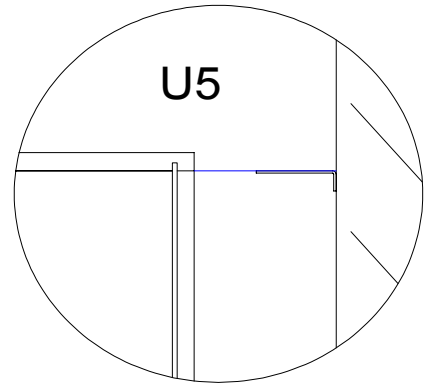

Typ • Type • Тип • Тип

Highboard

Nr. • No. • Номер

283 245 // 283 223

 **Schwarz // Weiß**

A1 	B1 	B2 	C1  8x30	D3 	D8 	E10  2 mm	F16  Kr.0 mm	F17  Kr.8 mm
12	6	6	28	8	16	8	4	4
G1  BA 224mm	H1  Leim	J1  M 4 x 9	K15  60x40x23	L1 	M1  307mm	N1  4,0 x 30	N2  2,7 x 20	P14  3,5 x 22
4	2	4	6	4	6	18	5	12
P13  3,5 x 12	S1 	U5 	1x Set					
16	12							

B.

Ø8mm

1cm

U5

A.

Ø8mm

C.

Optional !
LED-Clips