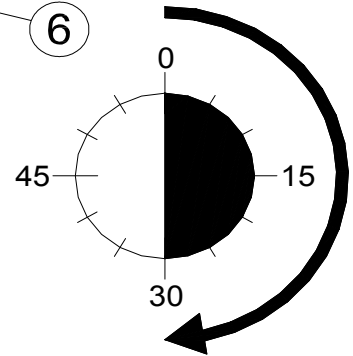

Leimüberschuss sofort mit feuchtem Tuch entfernen.
Nach dem Verleimen mind. 30 min. ruhen lassen.