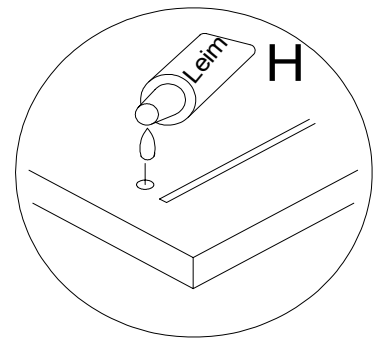

Leimüberschuss sofort mit feuchtem Tuch entfernen.
Nach dem Verleimen mind. 30 min. ruhen lassen.

B.

1x links
1x rechts

D.

C.