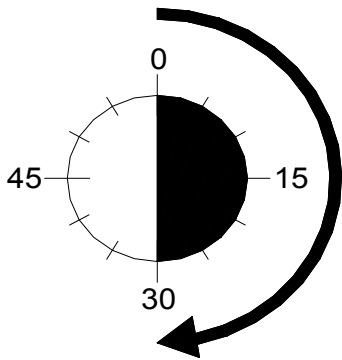

Leimüberschuss sofort mit feuchtem Tuch entfernen.
Nach dem Verleimen mind. 30 min. ruhen lassen.

B.

1x links
1x rechts

D.

C.