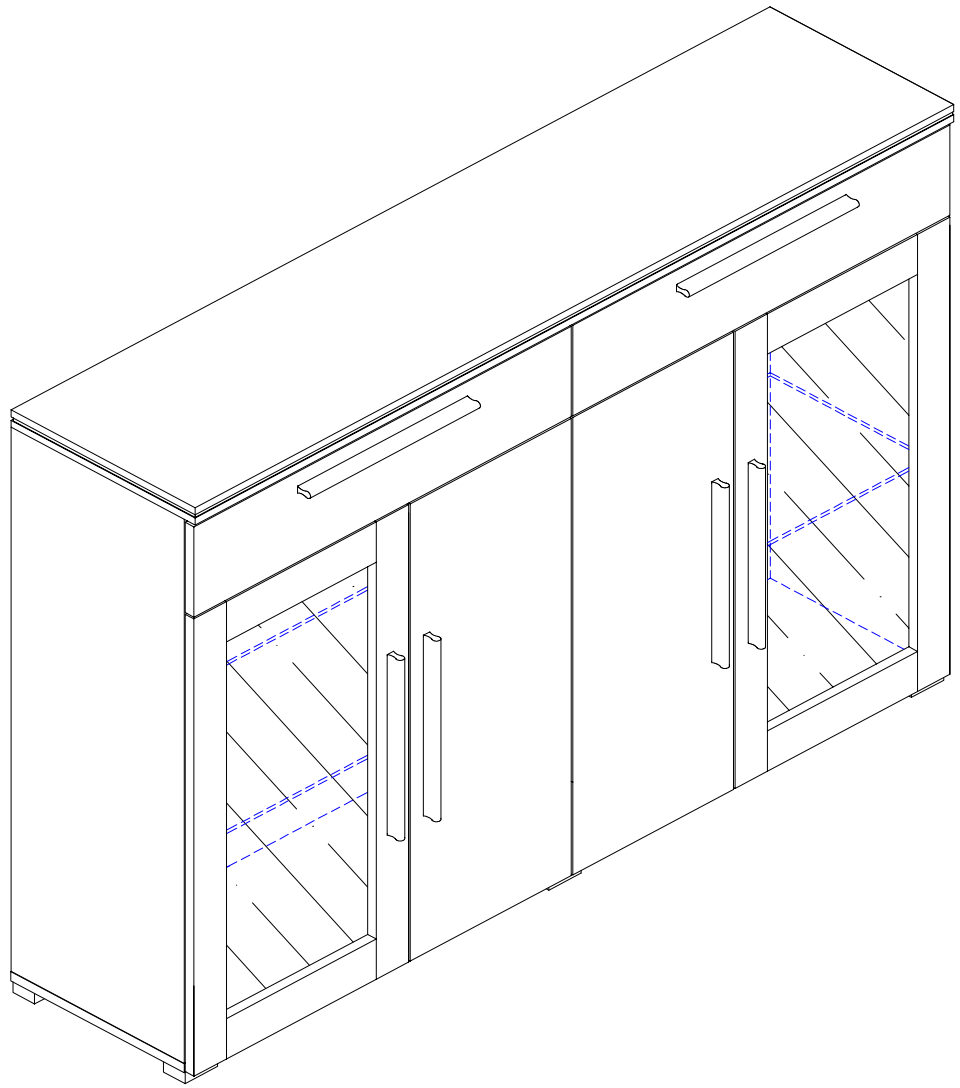

"LINE" Highboard

D

Montageanleitung

GB

Assembly instructions

NL

Handleiding voor de montage

PL

Typ • Type • Тип • Тип

Highboard

Nr. • No. • Номер

283 245 // 283 223

 **Schwarz // Weiß**

A1 	B1 	B2 	C1  8x30	D3 	D8 	E10  2 mm	F16  Kr.0 mm	F17  Kr.8 mm
12	6	6	28	8	16	8	4	4
G1  BA 224mm	H1  Leim	J1  M 4 x 9	K15  60x40x23	L1 	M1  307mm	N1  4,0 x 30	N2  2,7 x 20	P14  3,5 x 22
4	2	4	6	4	6	18	5	12
P13  3,5 x 12	S1 	U5 	1x Set					
16	12							