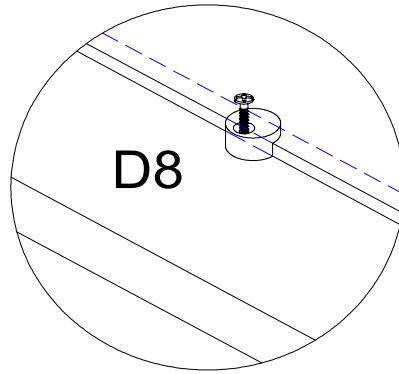

Typ • Type • Тип • Тип

Highboard

Nr. • No. • Номер

283 245 // 283 223

 **Schwarz // Weiß**

A1 	B1 	B2 	C1  8x30	D3 	D8 	E10  2 mm	F16  Kr.0 mm	F17  Kr.8 mm
12	6	6	28	8	16	8	4	4
G1  BA 224mm	H1  Leim	J1  M 4 x 9	K15  60x40x23	L1 	M1  307mm	N1  4,0 x 30	N2  2,7 x 20	P14  3,5 x 22
4	2	4	6	4	6	18	5	12
P13  3,5 x 12	S1 	U5 	1x Set					
16	12							

B.

Ø8mm

1cm

U5

A.

Ø8mm

C.

Optional !
LED-Clips