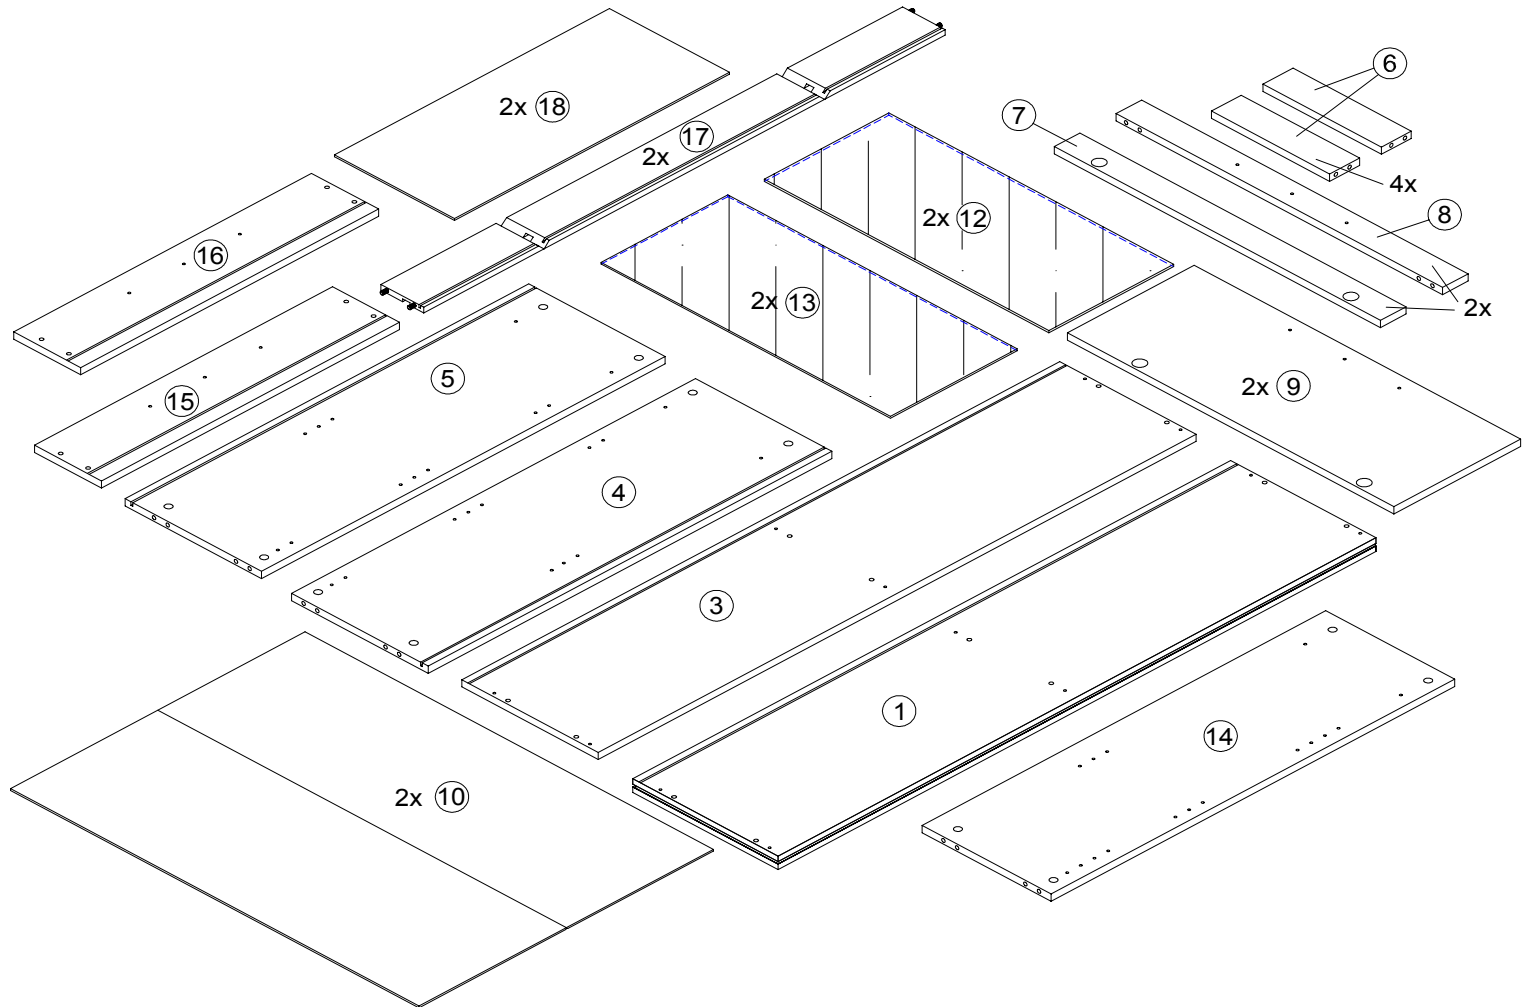

Service • Dienstverlening • Serwis • Servis • Сервисная служба

Name • Naam • Nazwa • Isim • Название

LINE

Typ • Type • Тип • Тип

Highboard

Nr. • No. • Номер

283 245 // 283 223

Schwarz // Weiß

A1 	B1 	B2 	C1 8x30	D3 	D8 	E10 2 mm	F16 Kr.0 mm	F17 Kr.8 mm
12	6	6	28	8	16	8	4	4
G1 BA 224mm	H1 Leim	J1 M 4 x 9	K15 60x40x23	L1 	M1 307mm	N1 4,0 x 30	N2 2,7 x 20	P14 3,5 x 22
4	2	4	6	4	6	18	5	12
P13 3,5 x 12	S1 	U5 	1x Set					
16	12