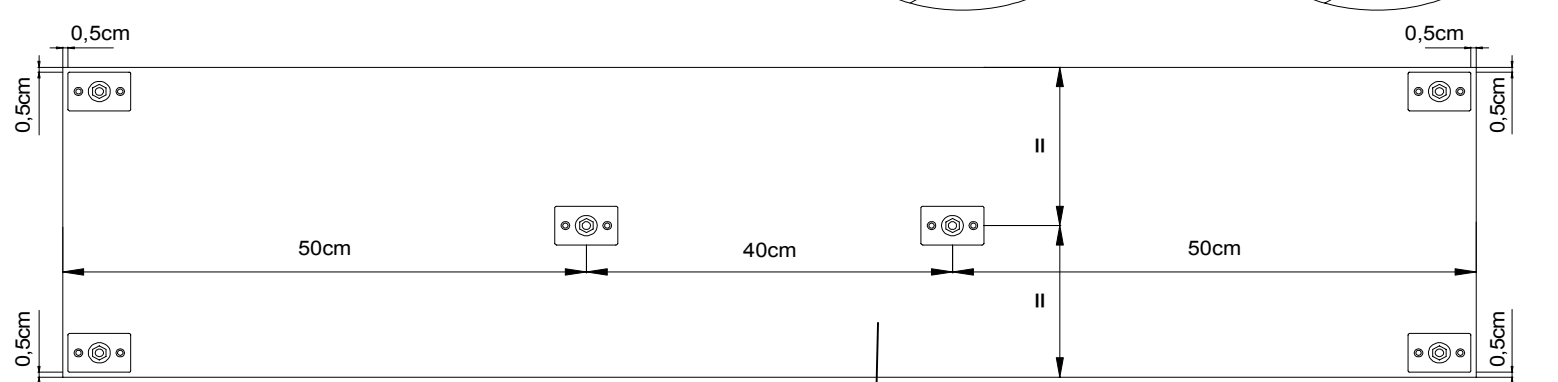

Typ • Type • Тип • Тип

Highboard

Nr. • No. • Номер

283 245 // 283 223

 **Schwarz // Weiß**

A1 	B1 	B2 	C1  8x30	D3 	D8 	E10  2 mm	F16  Kr.0 mm	F17  Kr.8 mm
12	6	6	28	8	16	8	4	4
G1  BA 224mm	H1  Leim	J1  M 4 x 9	K15  60x40x23	L1 	M1  307mm	N1  4,0 x 30	N2  2,7 x 20	P14  3,5 x 22
4	2	4	6	4	6	18	5	12
P13  3,5 x 12	S1 	U5 	1x Set					
16	12							

B.

Ø8mm

1cm

U5

A.

Ø8mm

C.

Optional !
LED-Clips