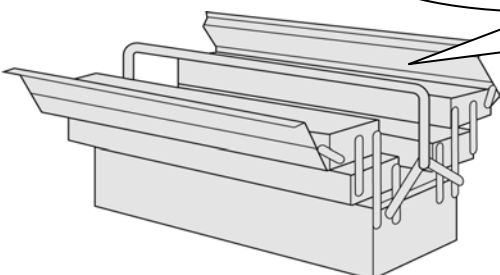

D

Montageanleitung

GB

Assembly instructions

NL

Handleiding voor de montage

PL

Instrukcja montazu

TR

Montaj talimati

RU

Инструкция по сборке