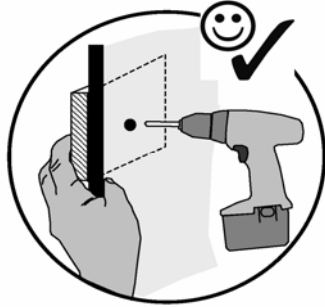

Leimüberschuss sofort mit feuchtem Tuch entfernen.
Nach dem Verleimen mind. 30 min. ruhen lassen.

B.

1x links
1x rechts

D.

C.

2 x

Leimüberschuss sofort mit feuchtem Tuch entfernen.
Nach dem Verleimen mind. 30 min. ruhen lassen.