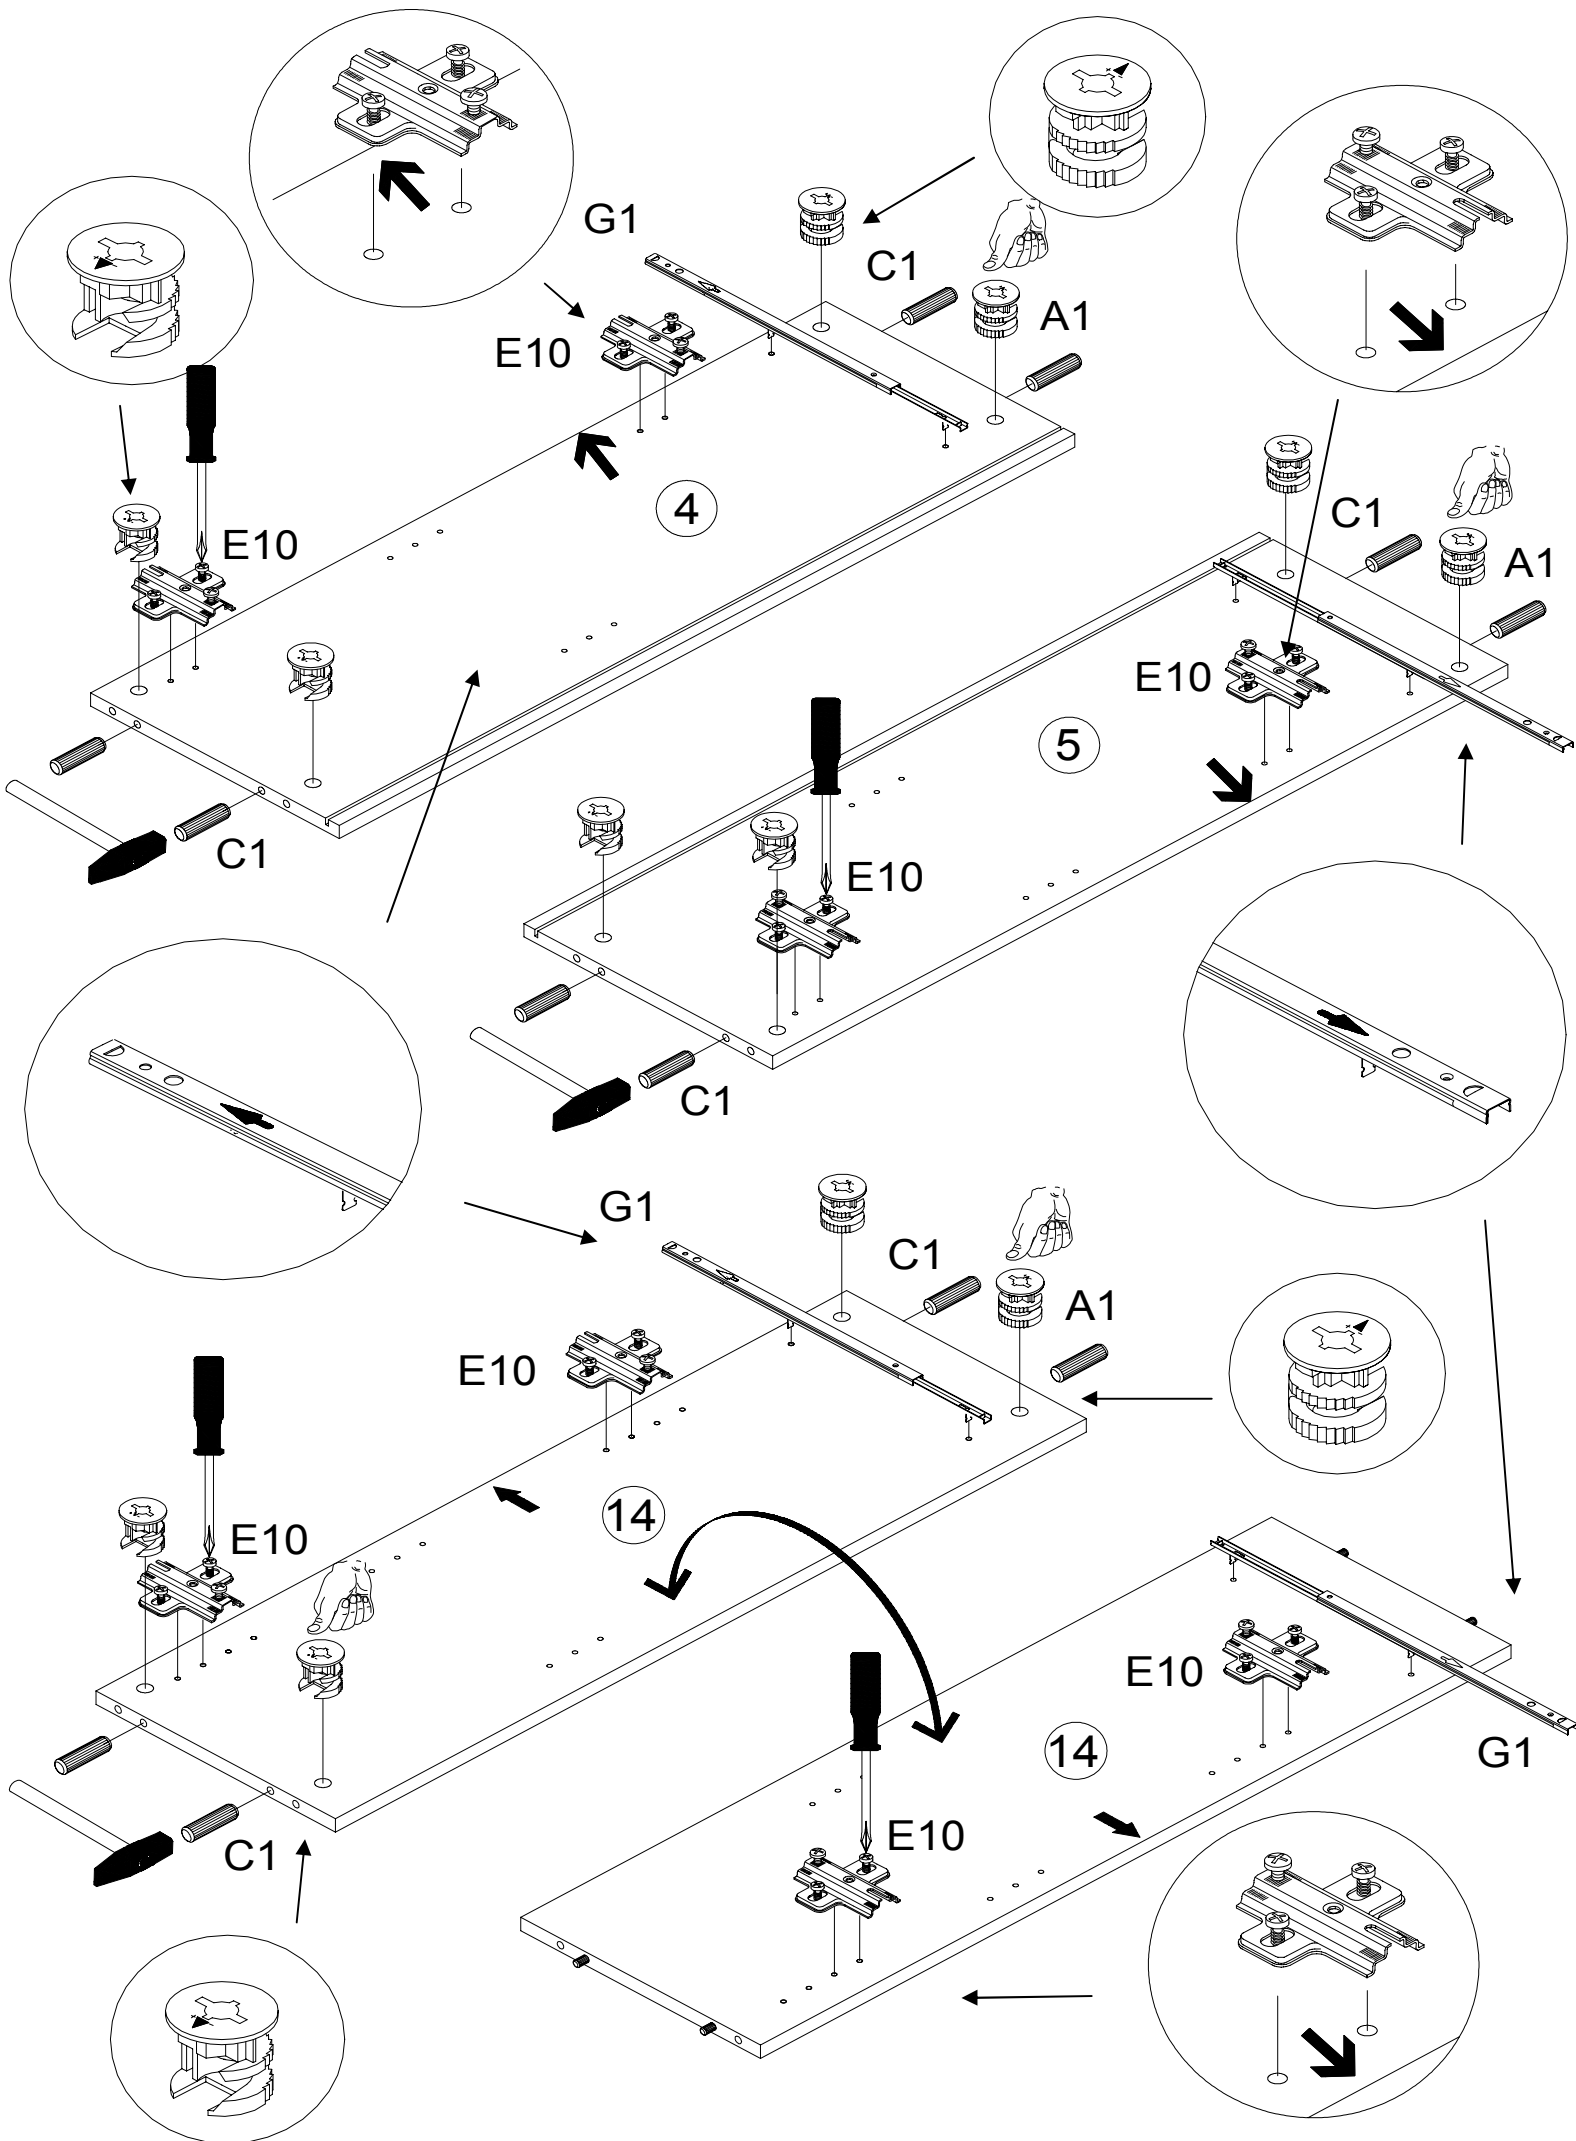

"LINE" Highboard

D

Montageanleitung

GB

Assembly instructions

NL

Handleiding voor de montage

PL

Typ • Type • Тип • Тип

Highboard

Nr. • No. • Номер

283 245 // 283 223

 **Schwarz // Weiß**

A1 	B1 	B2 	C1  8x30	D3 	D8 	E10  2 mm	F16  Kr.0 mm	F17  Kr.8 mm
12	6	6	28	8	16	8	4	4
G1  BA 224mm	H1  Leim	J1  M 4 x 9	K15  60x40x23	L1 	M1  307mm	N1  4,0 x 30	N2  2,7 x 20	P14  3,5 x 22
4	2	4	6	4	6	18	5	12
P13  3,5 x 12	S1 	U5 	1x Set					
16	12							

B.

Ø8mm

1cm

U5

A.

Ø8mm

C.

Optional !
LED-Clips