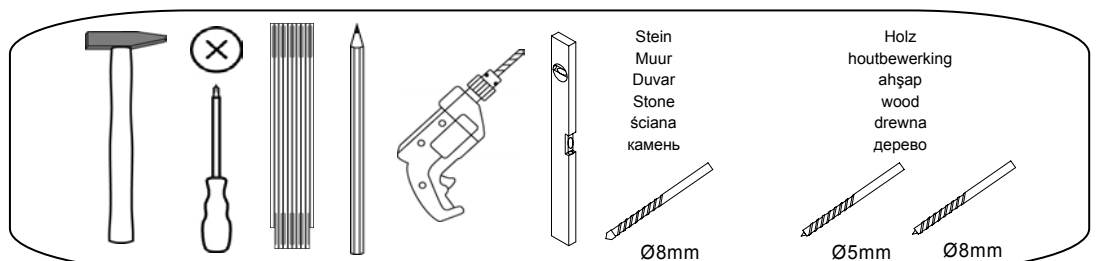

D

Montageanleitung

GB

Assembly instructions

NL

Handleiding voor de montage

PL

Instrukcja montazu

TR

Montaj talimati

RU

Инструкция по сборке