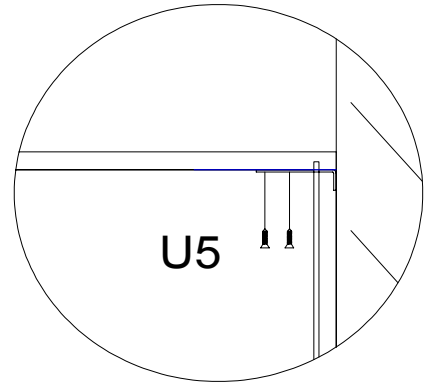

Typ • Type • Тип • Тип

Highboard

Nr. • No. • Номер

283 245 // 283 223

 **Schwarz // Weiß**

A1 	B1 	B2 	C1  8x30	D3 	D8 	E10  2 mm	F16  Kr.0 mm	F17  Kr.8 mm
12	6	6	28	8	16	8	4	4
G1  BA 224mm	H1  Leim	J1  M 4 x 9	K15  60x40x23	L1 	M1  307mm	N1  4,0 x 30	N2  2,7 x 20	P14  3,5 x 22
4	2	4	6	4	6	18	5	12
P13  3,5 x 12	S1 	U5 	1x Set					
16	12							

B.

Ø8mm

1cm

U5

A.

Ø8mm

C.

Optional !
LED-Clips