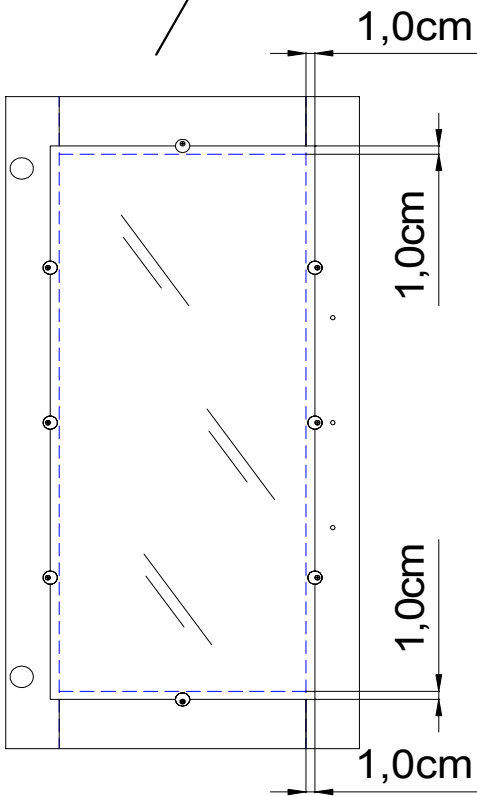

"LINE" Highboard

D

Montageanleitung

GB

Assembly instructions

NL

Handleiding voor de montage

PL

Typ • Type • Тип • Тип

Highboard

Nr. • No. • Номер

283 245 // 283 223

 **Schwarz // Weiß**

A1 	B1 	B2 	C1  8x30	D3 	D8 	E10  2 mm	F16  Kr.0 mm	F17  Kr.8 mm
12	6	6	28	8	16	8	4	4
G1  BA 224mm	H1  Leim	J1  M 4 x 9	K15  60x40x23	L1 	M1  307mm	N1  4,0 x 30	N2  2,7 x 20	P14  3,5 x 22
4	2	4	6	4	6	18	5	12
P13  3,5 x 12	S1 	U5 	1x Set					
16	12							

B.

Ø8mm

1cm

U5

A.

Ø8mm

C.

Optional !
LED-Clips