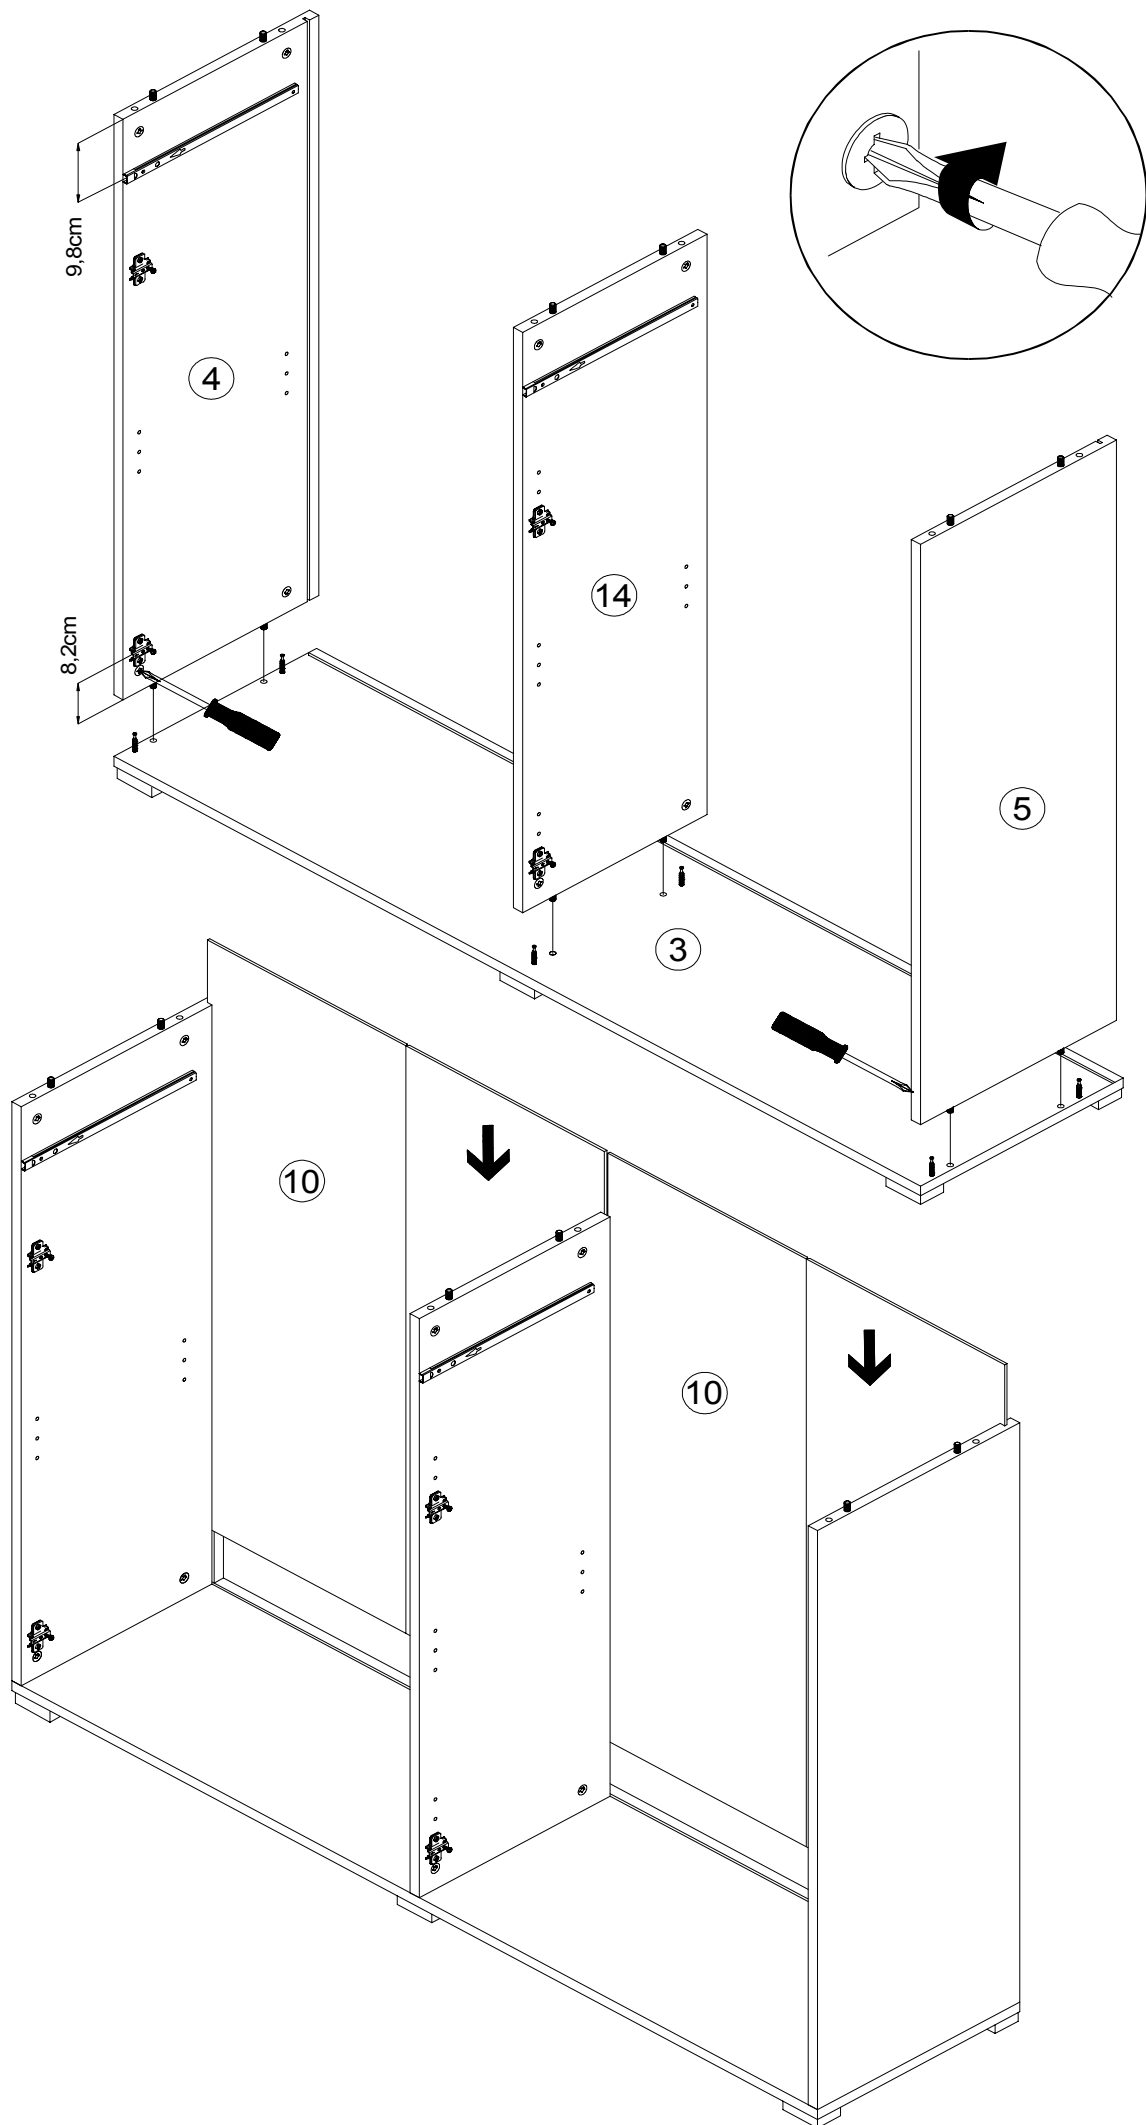

"LINE" Highboard

D

Montageanleitung

GB

Assembly instructions

NL

Handleiding voor de montage

PL

B.

Ø8mm

1cm

U5

A.

Ø8mm

C.

Optional !
LED-Clips