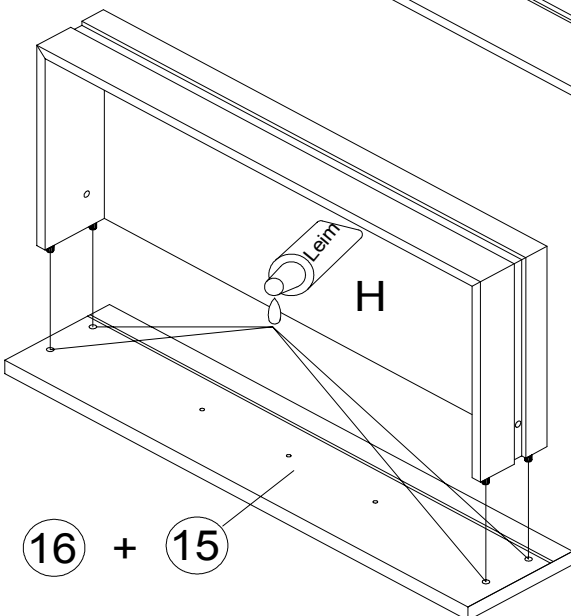

B.

1x links
1x rechts

D.