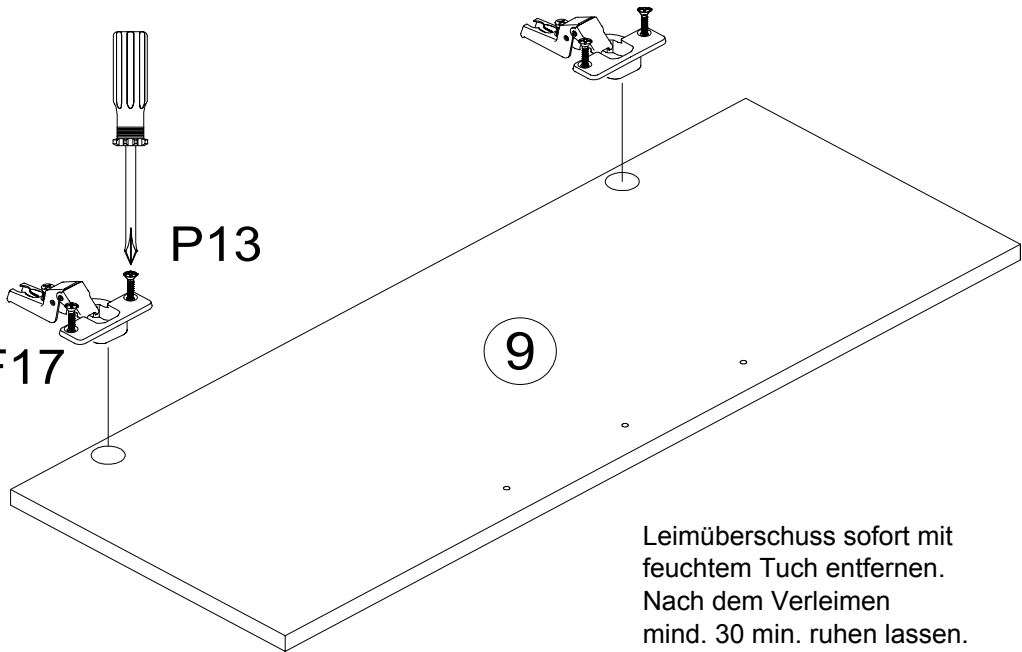

Typ • Type • Тип • Тип

Highboard

Nr. • No. • Номер

283 245 // 283 223

 **Schwarz // Weiß**

A1 	B1 	B2 	C1  8x30	D3 	D8 	E10  2 mm	F16  Kr.0 mm	F17  Kr.8 mm
12	6	6	28	8	16	8	4	4
G1  BA 224mm	H1  Leim	J1  M 4 x 9	K15  60x40x23	L1 	M1  307mm	N1  4,0 x 30	N2  2,7 x 20	P14  3,5 x 22
4	2	4	6	4	6	18	5	12
P13  3,5 x 12	S1 	U5 	1x Set					
16	12							

B.

Ø8mm

1cm

U5

A.

Ø8mm

C.

Optional !
LED-Clips