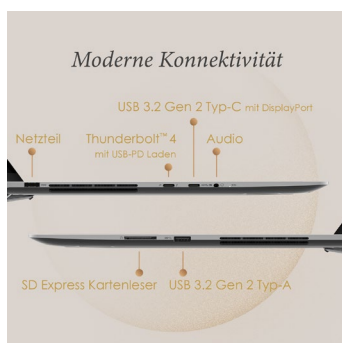

MODERNE KONNEKTIVITÄT

Der Thunderbolt™ 4-Anschluss sorgt für fortschrittlichste Konnektivität: Vom rasanten Datenaustausch mit bis zu 40 Gbit/s und USB-4.0-Kompatibilität bis hin zur Ansteuerung von 8K-Monitoren bietet der neue Standard maximale Leistung und Flexibilität.