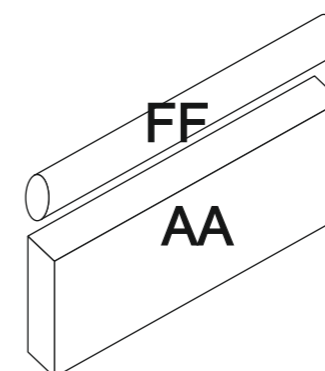

4x 70 mm a	3x c	4x (M8x40) d	6x (4x20) e	2x (M8x60) f	4x Ø8 g	4x Ø8 i
4x M8 j	2x m	7x Ø35 n	2x p			

Service - Servis - Dienstverlening - Servis - Serwis - Сервисная служба - Servizio - Service
Serviciu - Služby - Szolgáltatás

COLLI 1