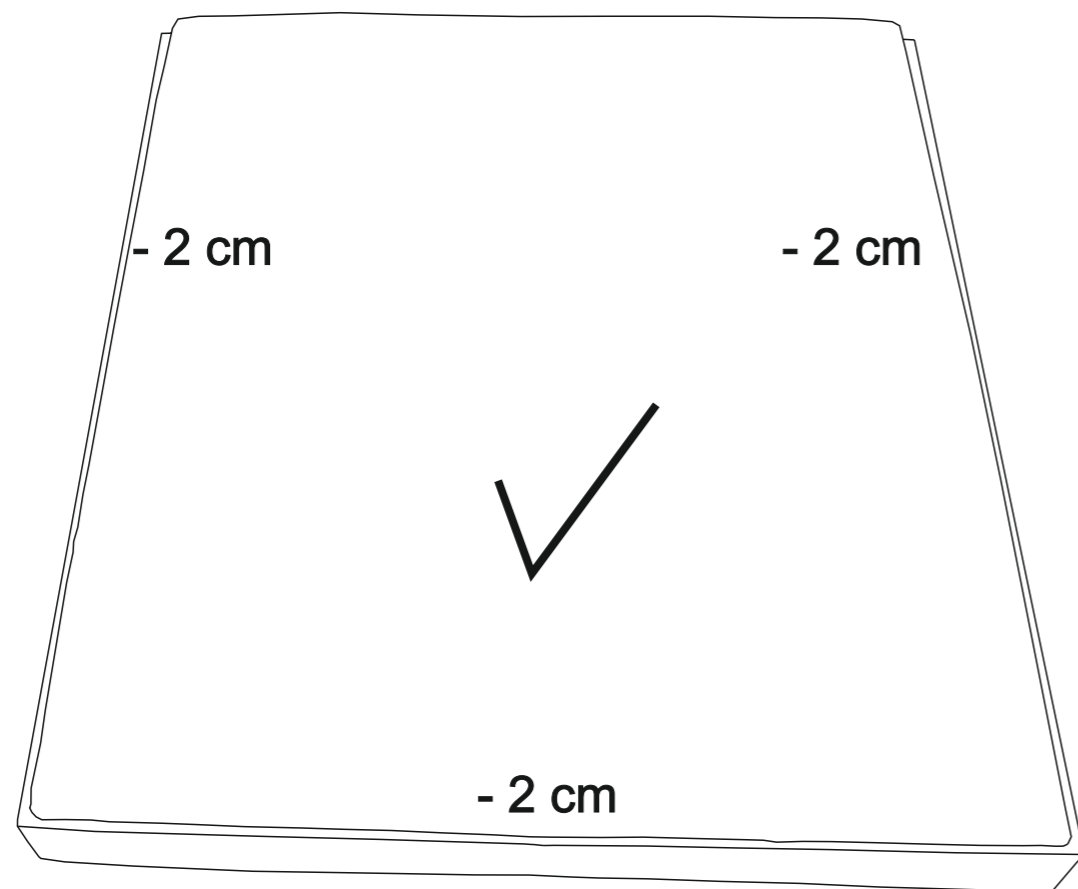

MELBOURNE 120

MELBOURNE 120

(DE) Montageanleitung	(IT) Istruzioni di montaggio
(PL) Instrukcja montażu	(FR) Notice de montage
(NL) Handleiding voor de montage	(RO) Instrucțiuni de asamblare
(GB) Assembly instructions	(SK) Montážny návod
(TR) Montaj talimatı	(CZ) Montážní návod
(RU) Инструкция по монтажу	(HU) Szerelési útmutató

Name - Nazwa - Naam - Name - Isim - название
Nome - Nom - Numele - Meno - Jméno - Neve

MELBOURNE 120

4x 70 mm a	3x c	4x (M8x40) d	6x (4x20) e	2x (M8x60) f	4x Ø8 g	4x Ø8 i
4x M8 j	2x m	7x Ø35 n	2x p			

Service - Servis - Dienstverlening - Servis - Serwis - Сервисная служба - Servizio - Service
Serviciu - Služby - Szolgáltatás

COLLI 1