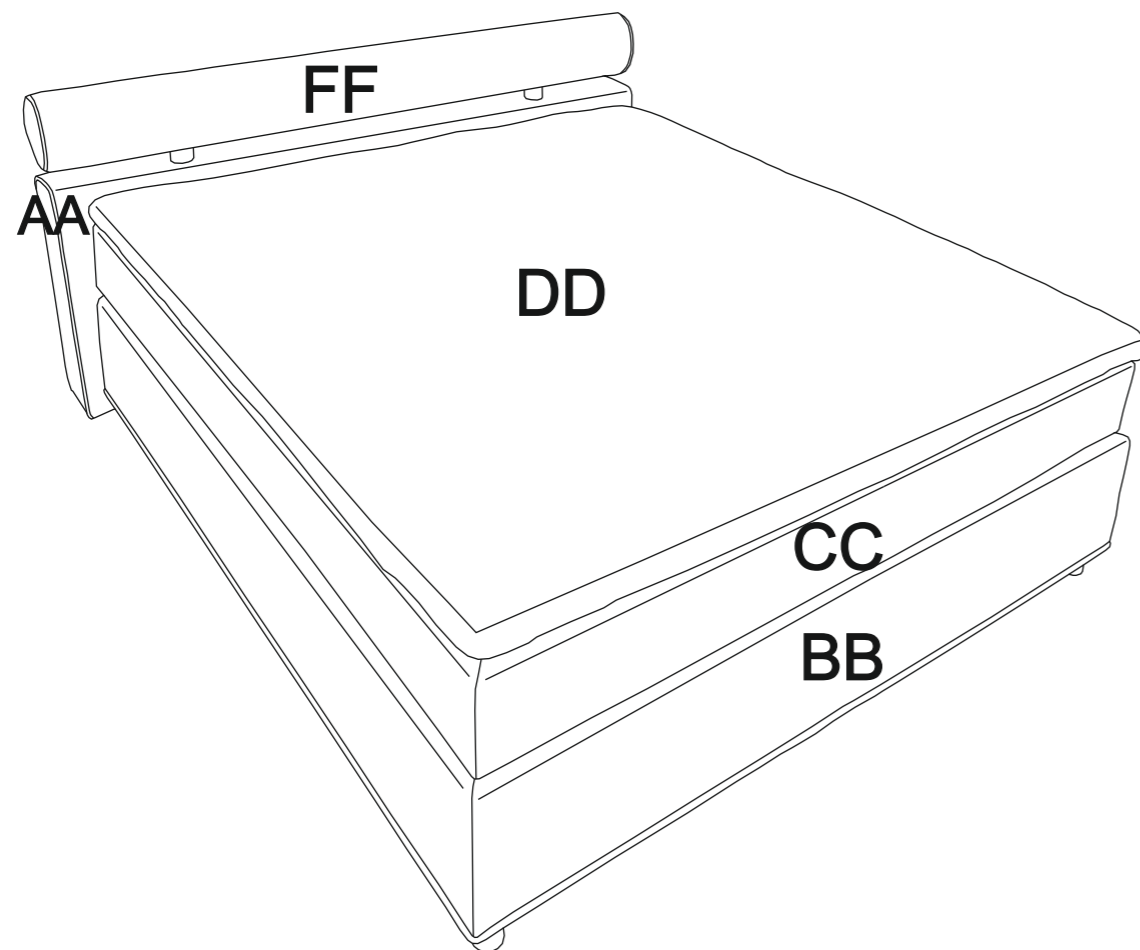

9

10

MELBOURNE 120

MELBOURNE 120

- | | |
|----------------------------------|--------------------------------|
| (DE) Montageanleitung | (IT) Istruzioni di montaggio |
| (PL) Instrukcja montażu | (FR) Notice de montage |
| (NL) Handleiding voor de montage | (RO) Instrucțiuni de asamblare |
| (GB) Assembly instructions | (SK) Montážny návod |
| (TR) Montaj talimatı | (CZ) Montážní návod |
| (RU) Инструкция по монтажу | (HU) Szerelési útmutató |

Name - Nazwa - Naam - Name - Isim - название
Nome - Nom - Numele - Meno - Jméno - Neve

MELBOURNE 120

4x 70 mm a	3x c	4x (M8x40) d	6x (4x20) e	2x (M8x60) f	4x Ø8 g	4x Ø8 i
4x M8 j	2x m	7x Ø35 n	2x p			

Service - Servis - Dienstverlening - Servis - Serwis - Сервисная служба - Servizio - Service
Serviciu - Služby - Szolgáltatás