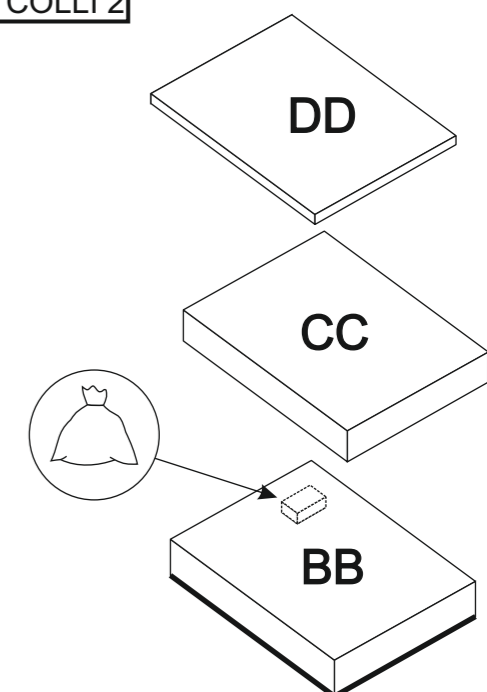

MELBOURNE 120

COLLI 2