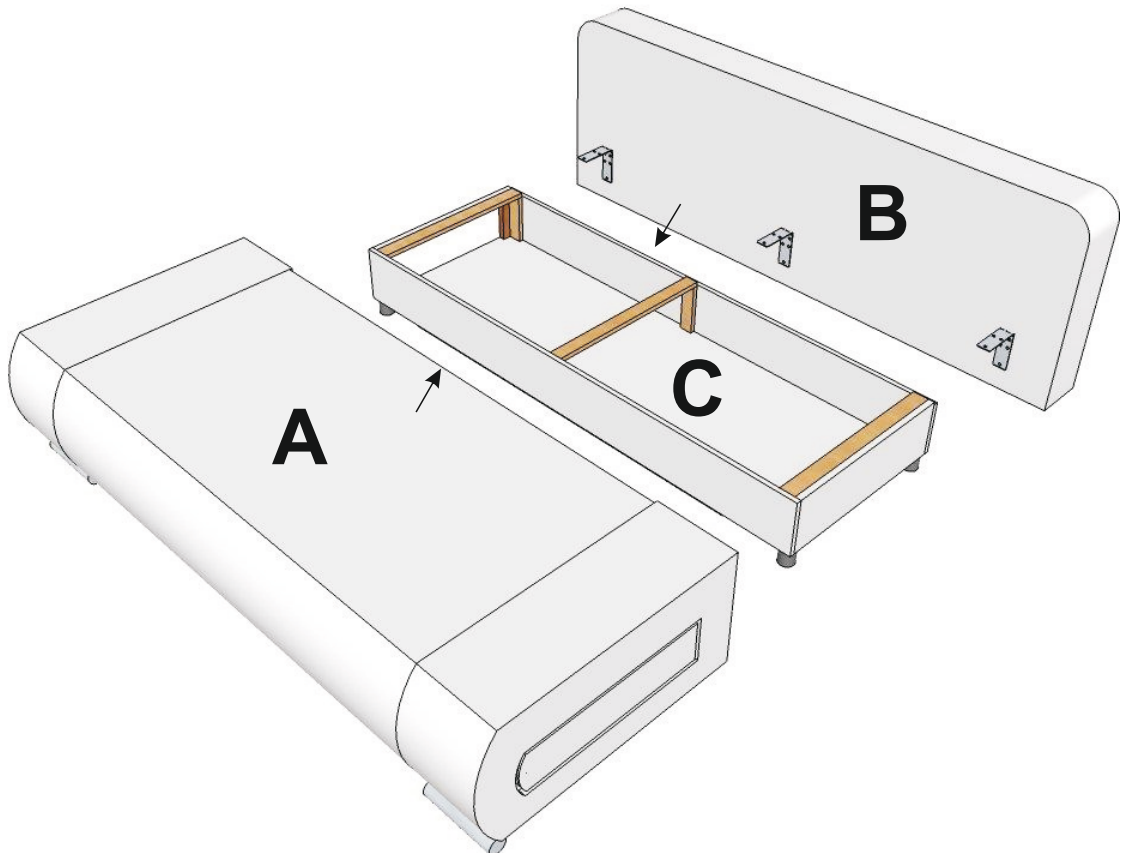

# MORITZ SOFA

- |                                  |                                |
|----------------------------------|--------------------------------|
| (DE) Montageanleitung            | (IT) Istruzioni di montaggio   |
| (PL) Instrukcja montażu          | (FR) Notice de montage         |
| (NL) Handleiding voor de montage | (RO) Instrucțiuni de asamblare |
| (GB) Assembly instructions       | (SK) Montážny návod            |
| (TR) Montaj talimatı             | (CZ) Montážní návod            |
| (RU) Инструкция по монтажу       | (HU) Szerelési útmutató        |

Service - Servis - Dienstverlening - Servis - Serwis - Сервисная служба - Servizio - Service  
 Serviciu - Služby - Szolgáltatás

9 x (4x16)  a	4 x (5x50)  b	4 x 50mm  V	2 x  W	4 x (M6x35)  c	4 x  f
2 x 48cm  1 70cm	2 x 25cm  2 70cm				