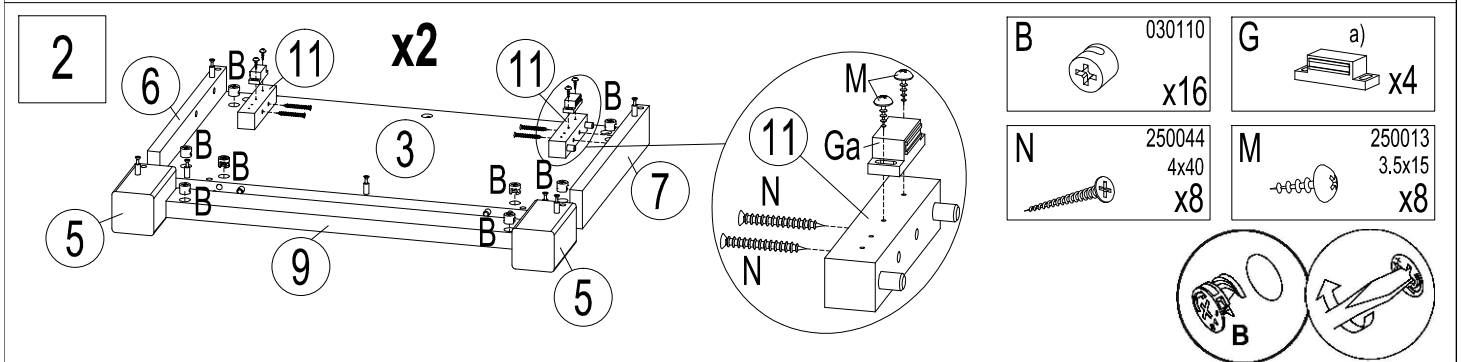

Art. Nr. 313337; 341337; 33166561

LKZ 40947

- | | | | |
|-----------|------------------------------------|-----------|--------------------------------|
| D | Montageanleitung | GB | Assembly instructions |
| FR | Notice de montage | IT | Istruzioni di montaggio |
| NL | Handleiding voor de montage | PL | Instrukcja montażu |
| CZ | Montážní návod | SK | Návod na montáž |
| HU | Szerelési útmutató | RO | Instrukțiuni de montaj |
| TR | Montaj talimatı | RU | Инструкция по монтажу |

Art. Nr.	G
313337	110015
341337	110013
33166561	110012

Nº	Size/MaB (mm)	Qty	✓	Nº	Size/MaB (mm)	Qty	✓
1	900x 670x 24	1		7	356x 56x 18	2	
2	811x 586x 15	1		8	739x 56x 24	2	
3	586x 356x 15	2		9	512x 56x 24	2	
4	733x 294x 18	2		10	739x 56x 18	2	
5	120x 60x 60	4		11	116x 24x 24	4	
6	356x 56x 18	2					

4

D 180057
x4

J c) 210042
a) b) x2

H 030056
M4x35
x2

K 250012
3.5x15
x8

5

L 250004
3.0x13
x20

G b) x4