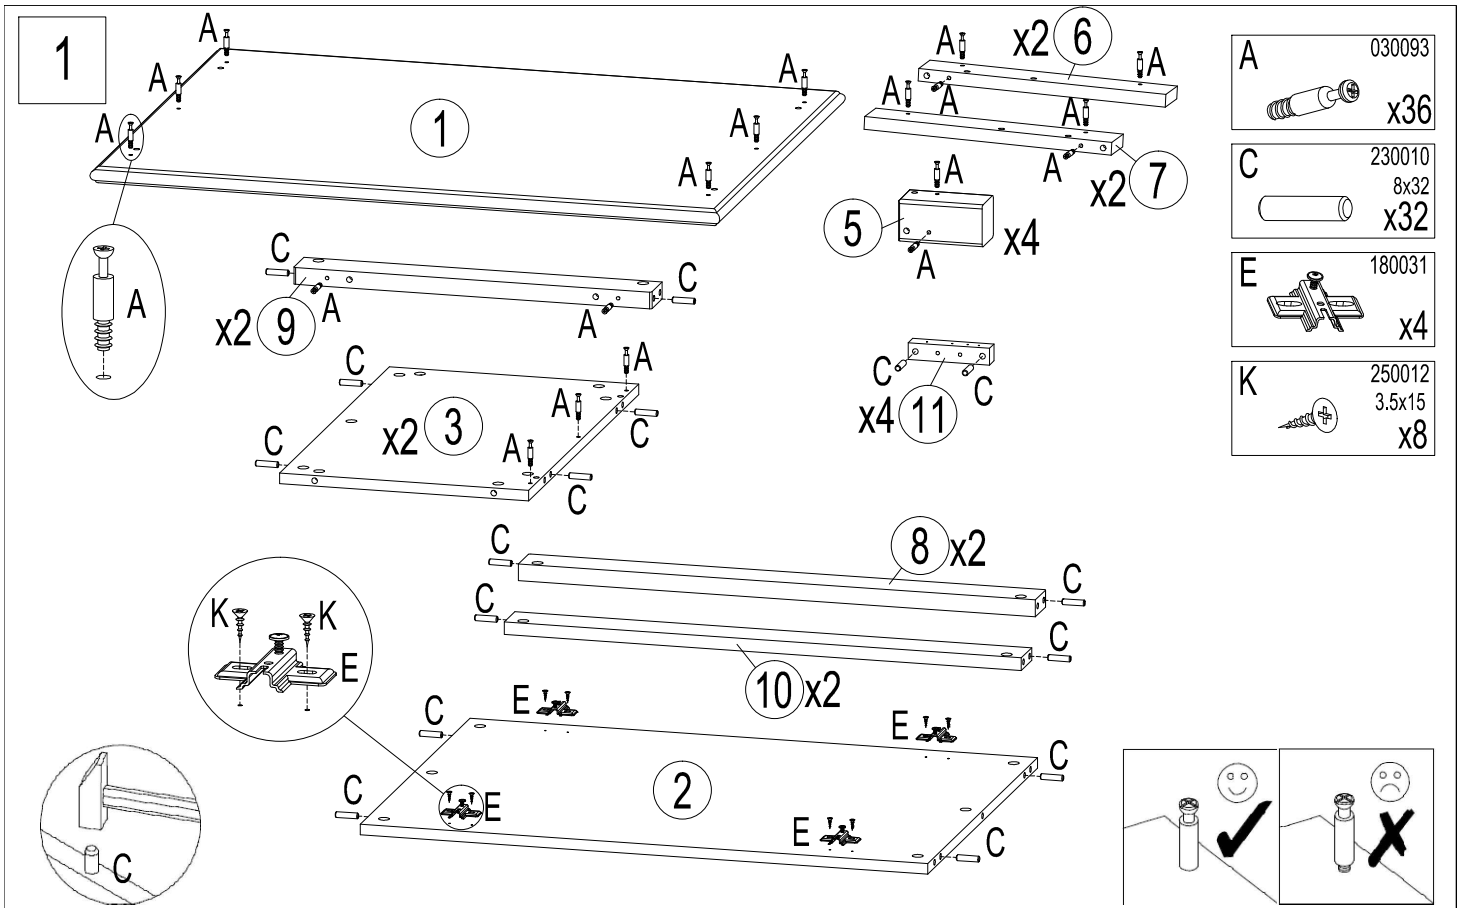

Art. Nr. 313337; 341337; 33166561

LKZ 40947

- | | | | |
|-----------|------------------------------------|-----------|--------------------------------|
| D | Montageanleitung | GB | Assembly instructions |
| FR | Notice de montage | IT | Istruzioni di montaggio |
| NL | Handleiding voor de montage | PL | Instrukcja montażu |
| CZ | Montážní návod | SK | Návod na montáž |
| HU | Szerelési útmutató | RO | Instrukțiuni de montaj |
| TR | Montaj talimatı | RU | Инструкция по монтажу |

Art. Nr.	G
313337	110015
341337	110013
33166561	110012

Nº	Size/MaB (mm)	Qty	✓	Nº	Size/MaB (mm)	Qty	✓
1	900x 670x 24	1		7	356x 56x 18	2	
2	811x 586x 15	1		8	739x 56x 24	2	
3	586x 356x 15	2		9	512x 56x 24	2	
4	733x 294x 18	2		10	739x 56x 18	2	
5	120x 60x 60	4		11	116x 24x 24	4	
6	356x 56x 18	2					

4

D 180057
x4

J c) 210042
a) b) x2

H 030056
M4x35
x2

K 250012
3.5x15
x8

5

L 250004
3.0x13
x20

G b) x4