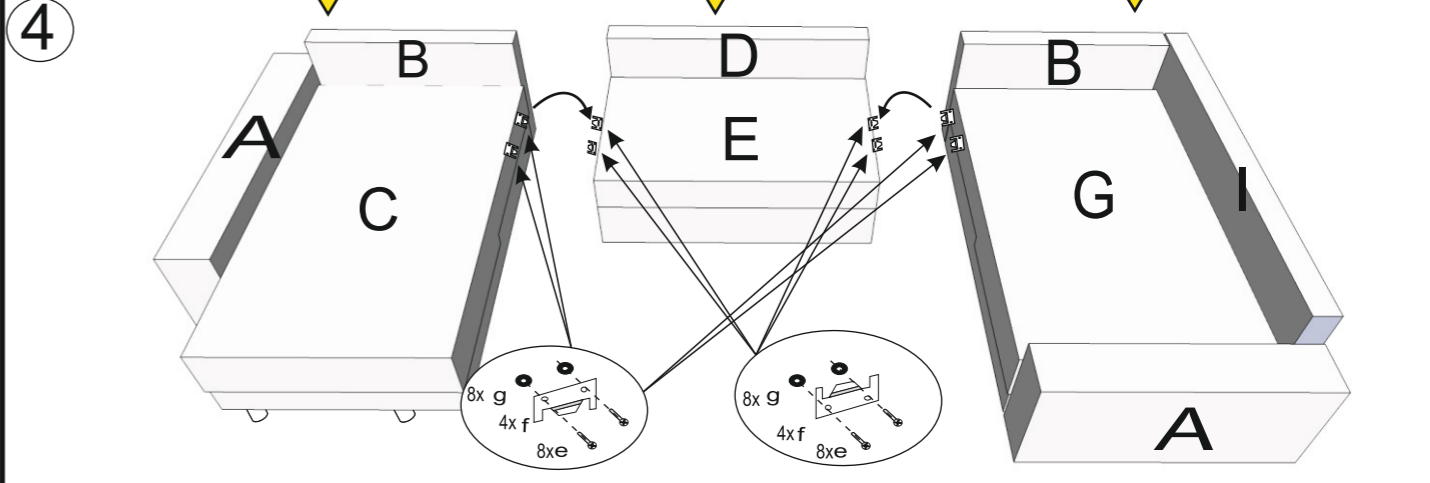

PARIS 1 LIGHT

- (DE) Montageanleitung
- (IT) Istruzioni di montaggio
- (PL) Instrukcja montażu
- (FR) Notice de montage
- (NL) Handleiding voor de montage
- (RO) Instrucțiuni de asamblare
- (GB) Assembly instructions
- (SK) Montážny návod
- (TR) Montaj talimatı
- (CZ) Montážní návod
- (RU) Инструкция по монтажу
- (HU) Szerelési útmutató

1:L

13 x (8x90) a	13 x Ø8 b	13 x M8 c	16 x (M6x35) e	8 x f	16 x g	13 x z	6 x (5x35) k
6 x 70mm 80mm w	8 x 70mm 50mm m	2 x (M8x40) d	14 x y				
1x 38 cm 1 38 cm	7x 45cm 60 cm 2 60 cm						

1: PARIS 1 LIGHT - L

13 x (8x90) a	13 x Ø8 b	13 x M8 c	16 x (M6x35) e	8 x f	16 x g	13 x z	6 x (5x35) k
6 x 70mm 80mm W	8 x 70mm 50mm m	2 x (M8x40) d	14 x y				
1x 38 cm 38 cm	7x 45cm 60 cm						

1: PARIS 1 LIGHT - R

2: PARIS 1 LIGHT - R