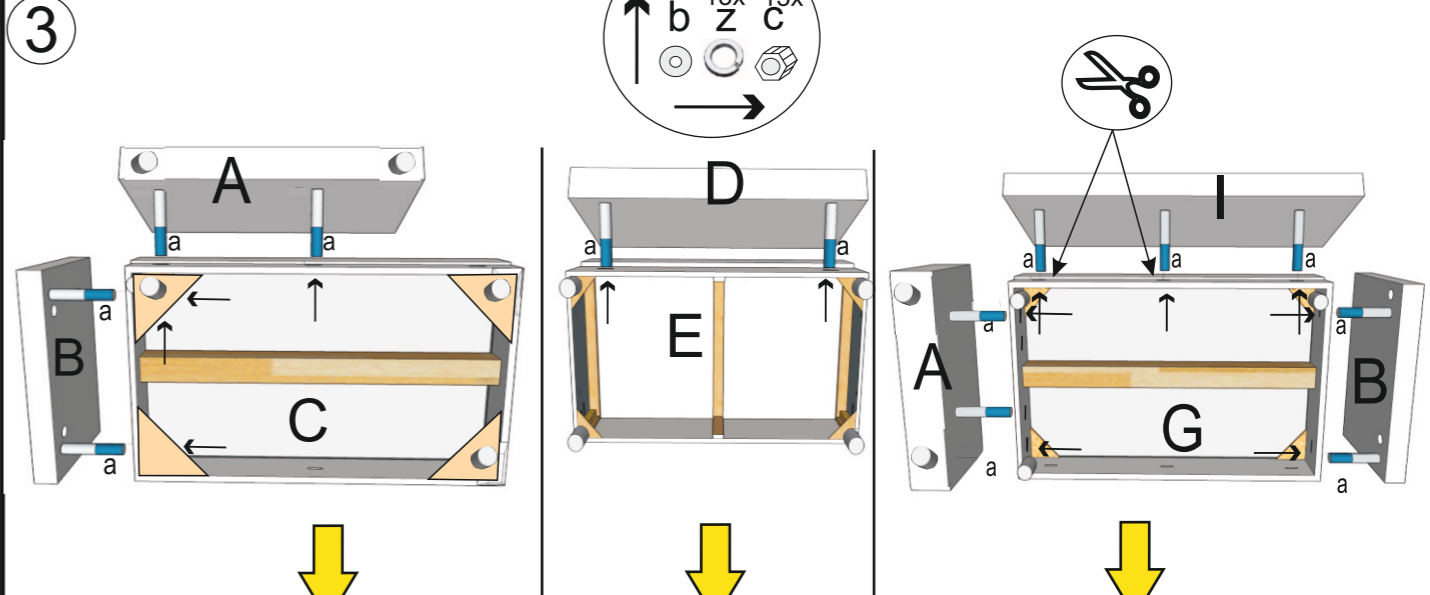

PARIS 1 LIGHT

- (DE) Montageanleitung
- (IT) Istruzioni di montaggio
- (PL) Instrukcja montażu
- (FR) Notice de montage
- (NL) Handleiding voor de montage
- (RO) Instrucțiuni de asamblare
- (GB) Assembly instructions
- (SK) Montážny návod
- (TR) Montaj talimatı
- (CZ) Montážní návod
- (RU) Инструкция по монтажу
- (HU) Szerelési útmutató

1:L

13 x (8x90) a	13 x Ø8 b	13 x M8 c	16 x (M6x35) e	8 x f	16 x g	13 x z	6 x (5x35) k
6 x 70mm 80mm w	8 x 70mm 50mm m	2 x (M8x40) d	14 x y				
1x 38 cm 1 38 cm	7x 45cm 60 cm 2 60 cm						

1: PARIS 1 LIGHT - L

13 x (8x90) a	13 x Ø8 b	13 x M8 c	16 x (M6x35) e	8 x f	16 x g	13 x z	6 x (5x35) k
6 x 70mm 80mm W	8 x 70mm 50mm m	2 x (M8x40) d	14 x y				
1x 38 cm 38 cm	7x 45cm 60 cm						

1: PARIS 1 LIGHT - R

2: PARIS 1 LIGHT - R