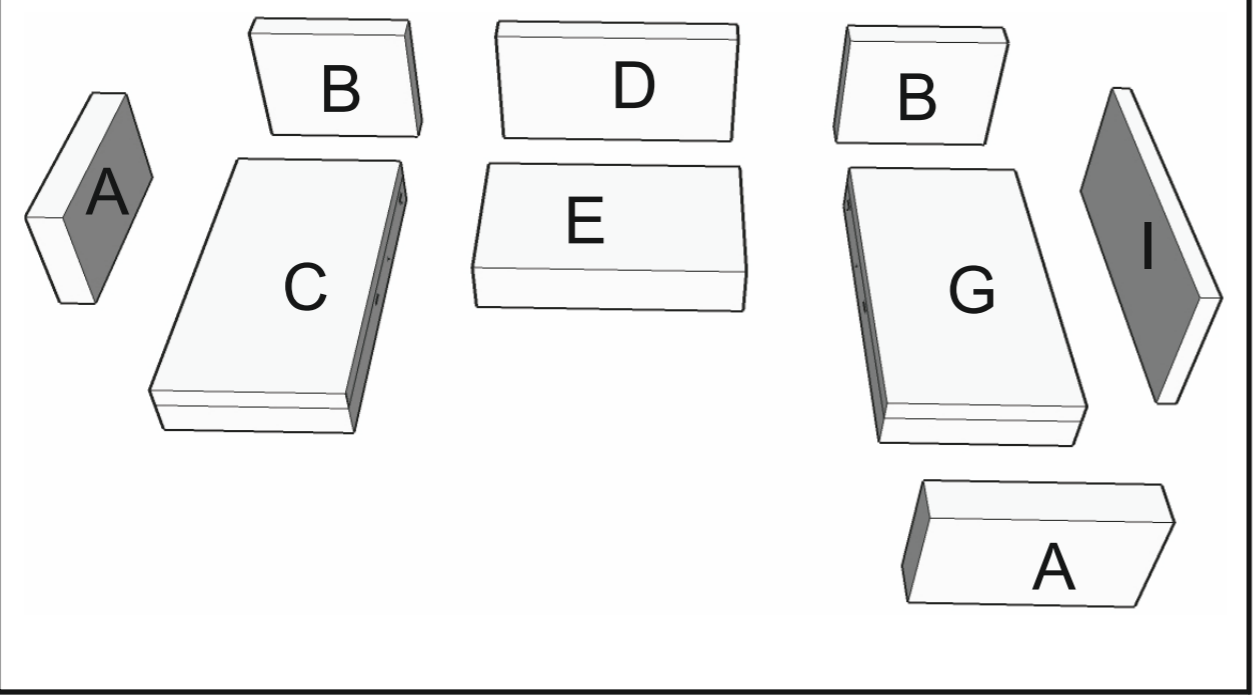

PARIS 1 LIGHT

- (DE) Montageanleitung
- (IT) Istruzioni di montaggio
- (PL) Instrukcja montażu
- (FR) Notice de montage
- (NL) Handleiding voor de montage
- (RO) Instrucțiuni de asamblare
- (GB) Assembly instructions
- (SK) Montážny návod
- (TR) Montaj talimatı
- (CZ) Montážní návod
- (RU) Инструкция по монтажу
- (HU) Szerelési útmutató

1:L

13 x (8x90) a	13 x Ø8 b	13 x M8 c	16 x (M6x35) e	8 x f	16 x g	13 x z	6 x (5x35) k
6 x 70mm 80mm w	8 x 70mm 50mm m	2 x (M8x40) d	14 x y				
1x 38 cm 1 38 cm	7x 45cm 60 cm 2 60 cm						

1: PARIS 1 LIGHT - L

13 x (8x90) a	13 x Ø8 b	13 x M8 c	16 x (M6x35) e	8 x f	16 x g	13 x z	6 x (5x35) k
6 x 70mm 80mm W	8 x 70mm 50mm m	2 x (M8x40) d	14 x y				
1x 38 cm 38 cm	7x 45cm 60 cm						

1: PARIS 1 LIGHT - R

2: PARIS 1 LIGHT - R