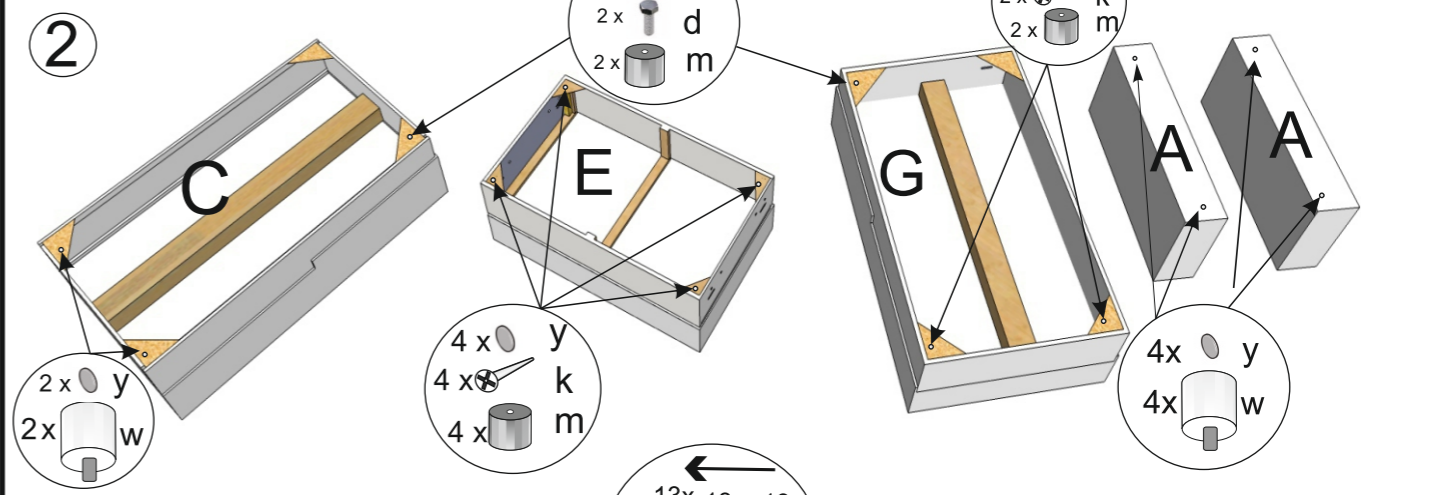

PARIS 1 LIGHT

- (DE) Montageanleitung
- (IT) Istruzioni di montaggio
- (PL) Instrukcja montażu
- (FR) Notice de montage
- (NL) Handleiding voor de montage
- (RO) Instrucțiuni de asamblare
- (GB) Assembly instructions
- (SK) Montážny návod
- (TR) Montaj talimatı
- (CZ) Montážní návod
- (RU) Инструкция по монтажу
- (HU) Szerelési útmutató

1:L

13 x (8x90) a	13 x Ø8 b	13 x M8 c	16 x (M6x35) e	8 x f	16 x g	13 x z	6 x (5x35) k
6 x 70mm 80mm w	8 x 70mm 50mm m	2 x (M8x40) d	14 x y				
1x 38 cm 1 38 cm	7x 45cm 60 cm 2 60 cm						

1: PARIS 1 LIGHT - L

13 x (8x90) a	13 x Ø8 b	13 x M8 c	16 x (M6x35) e	8 x f	16 x g	13 x z	6 x (5x35) k
6 x 70mm 80mm W	8 x 70mm 50mm m	2 x (M8x40) d	14 x y				
1x 38 cm 38 cm	7x 45cm 60 cm						

1: PARIS 1 LIGHT - R

2: PARIS 1 LIGHT - R