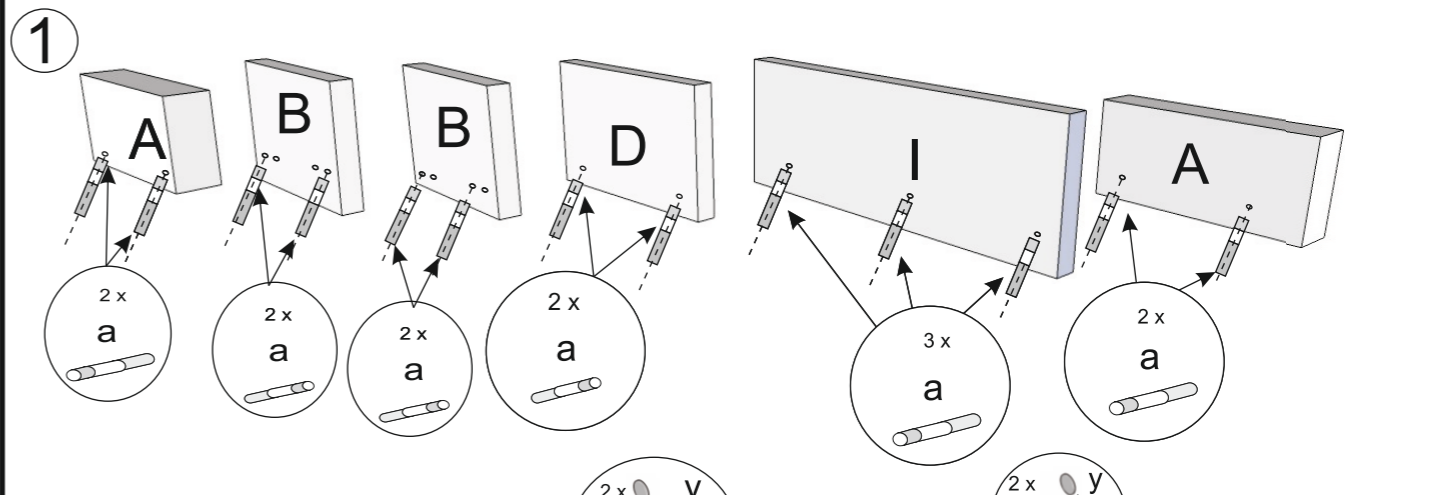

PARIS 1 LIGHT

- (DE) Montageanleitung
- (IT) Istruzioni di montaggio
- (PL) Instrukcja montażu
- (FR) Notice de montage
- (NL) Handleiding voor de montage
- (RO) Instrucțiuni de asamblare
- (GB) Assembly instructions
- (SK) Montážny návod
- (TR) Montaj talimatı
- (CZ) Montážní návod
- (RU) Инструкция по монтажу
- (HU) Szerelési útmutató

1:L

13 x (8x90) a	13 x Ø8 b	13 x M8 c	16 x (M6x35) e	8 x f	16 x g	13 x z	6 x (5x35) k
6 x 70mm 80mm w	8 x 70mm 50mm m	2 x (M8x40) d	14 x y				
1x 38 cm 1 38 cm	7x 45cm 60 cm 2 60 cm						

1: PARIS 1 LIGHT - L

13 x (8x90) a	13 x Ø8 b	13 x M8 c	16 x (M6x35) e	8 x f	16 x g	13 x z	6 x (5x35) k
6 x 70mm 80mm W	8 x 70mm 50mm m	2 x (M8x40) d	14 x y				
1x 38 cm 38 cm	7x 45cm 60 cm						

1: PARIS 1 LIGHT - R

2: PARIS 1 LIGHT - R