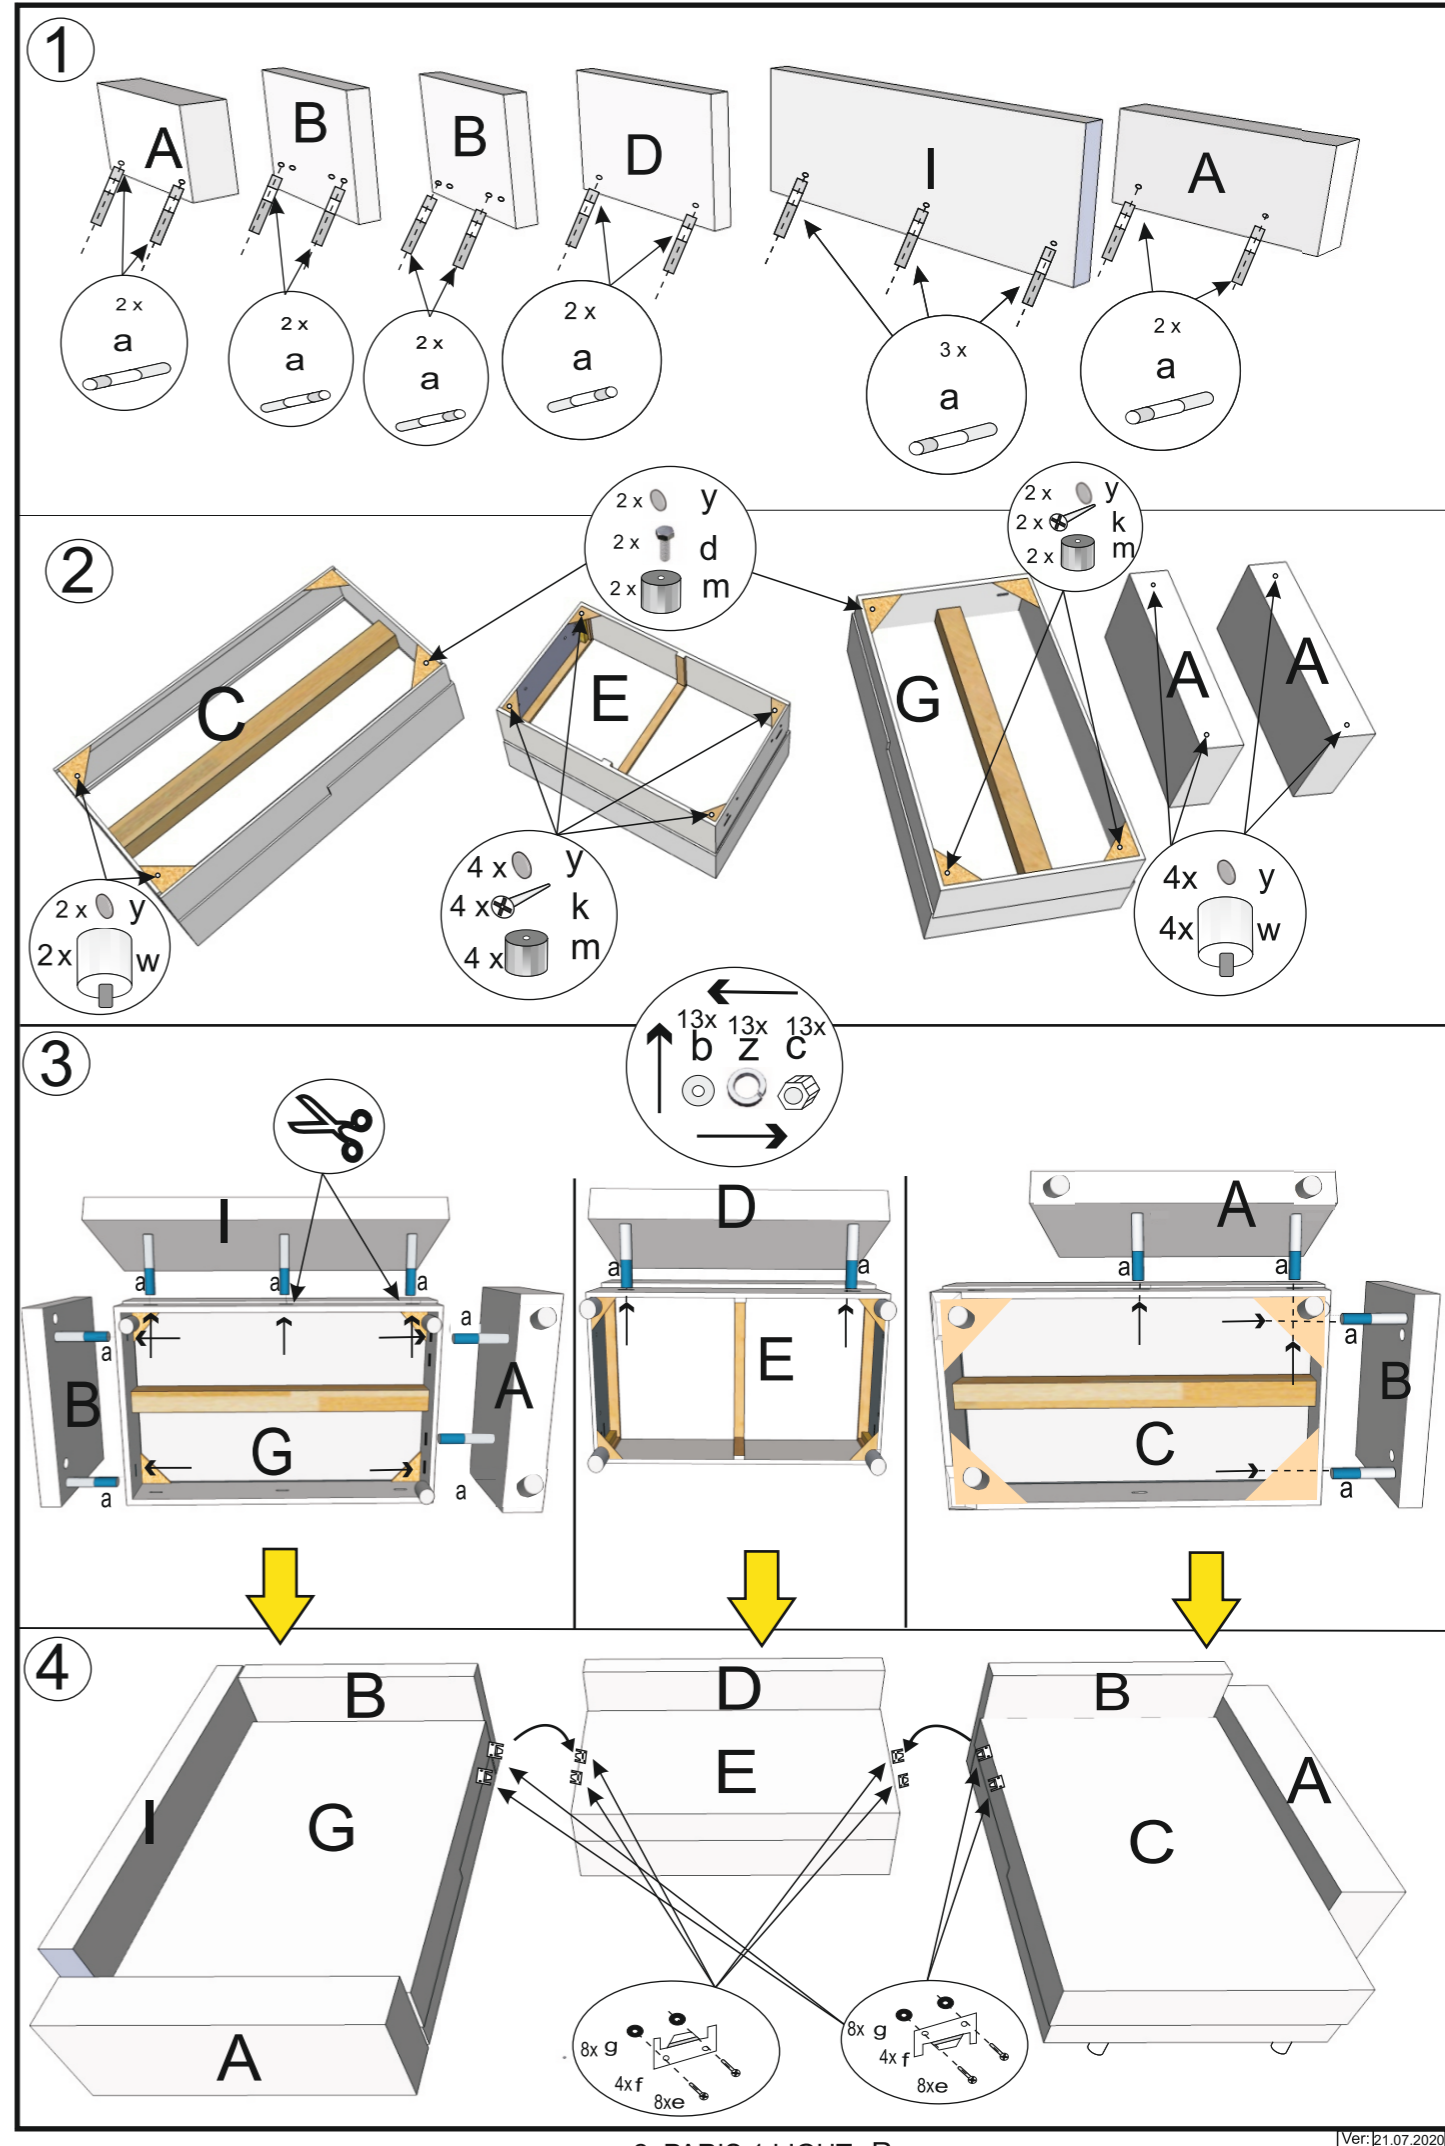

1:L

13 x (8x90) a	13 x Ø8 b	13 x M8 c	16 x (M6x35) e	8 x f	16 x g	13 x z	6 x (5x35) k
6 x 70mm 80mm w	8 x 70mm 50mm m	2 x (M8x40) d	14 x y				
1x 38 cm 1 38 cm	7x 45cm 60 cm 2 60 cm						

1: PARIS 1 LIGHT - L

2: PARIS 1 LIGHT - L

PARIS 1 LIGHT

- (DE) Montageanleitung
- (IT) Istruzioni di montaggio
- (PL) Instrukcja montażu
- (FR) Notice de montage
- (NL) Handleiding voor de montage
- (RO) Instrucțiuni de asamblare
- (GB) Assembly instructions
- (SK) Montážny návod
- (TR) Montaj talimatı
- (CZ) Montážní návod
- (RU) Инструкция по монтажу
- (HU) Szerelési útmutató

13 x (8x90) a	13 x Ø8 b	13 x M8 c	16 x (M6x35) e	8 x f	16 x g	13 x z	6 x (5x35) k
6 x 70mm 80mm W	8 x 70mm 50mm m	2 x (M8x40) d	14 x y				
1x 38 cm 38 cm	7x 45cm 60 cm						

1: PARIS 1 LIGHT - R

2: PARIS 1 LIGHT - R