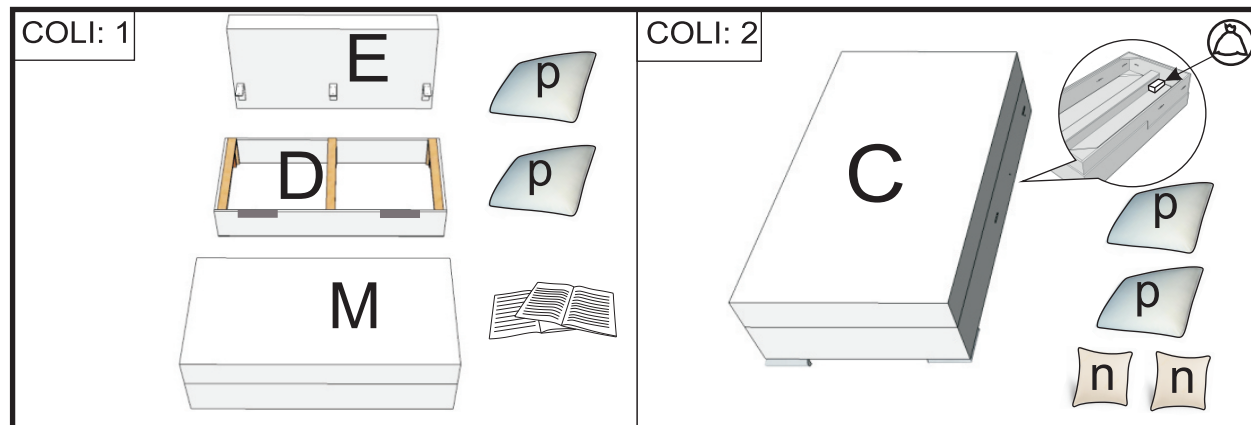

John 2

- (DE) Montageanleitung
- (PL) Instrukcja montażu
- (NL) Handleiding voor de montage
- (GB) Assembly instructions
- (TR) Montaj talimatı
- (RU) Инструкция по монтажу

- (IT) Istruzioni di montaggio
- (FR) Notice de montage
- (RO) Instrucțiuni de asamblare
- (SK) Montážny návod
- (CZ) Montážní návod
- (HU) Szerelési útmutató

4x (M8x60)	4x (M8x90)	8x	8x Ø8	8x	8x M8	9x (4x16)	8x (5x35)
	8x (M6x35)	1x	8x	4x	2x	4x	

Ver: 05.01.2021

1 - John 2 - L

John 2

- (DE) Montageanleitung
- (PL) Instrukcja montażu
- (NL) Handleiding voor de montage
- (GB) Assembly instructions
- (TR) Montaj talimatı
- (RU) Инструкция по монтажу