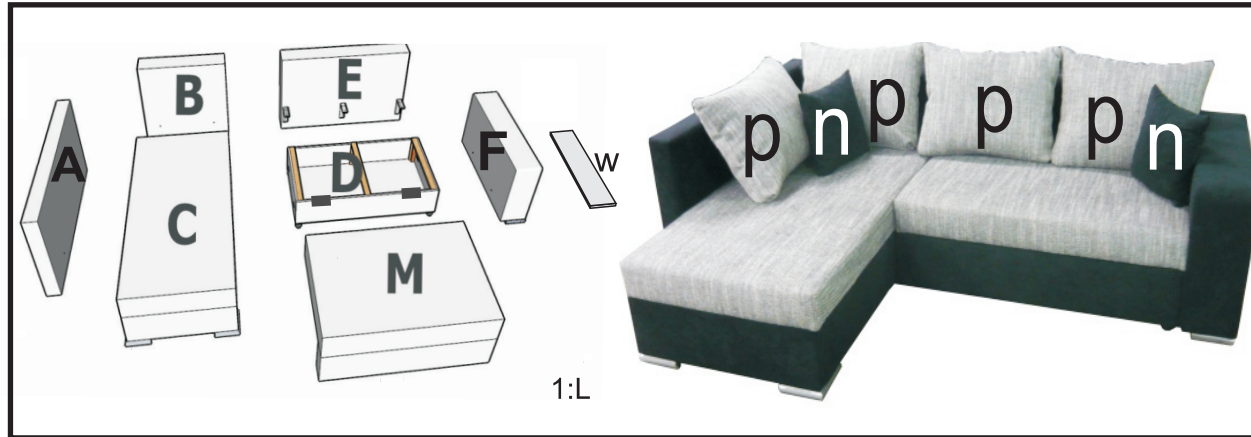

John 2

- (DE) Montageanleitung
- (PL) Instrukcja montażu
- (NL) Handleiding voor de montage
- (GB) Assembly instructions
- (TR) Montaj talimatı
- (RU) Инструкция по монтажу

- (IT) Istruzioni di montaggio
- (FR) Notice de montage
- (RO) Instrucțiuni de asamblare
- (SK) Montážny návod
- (CZ) Montážní návod
- (HU) Szerelési útmutató

4x (M8x60)	4x (M8x90)	8x	8x Ø8	8x	8x M8	9x (4x16)	8x (5x35)
	8x (M6x35)	1x	8x	4x	2x	4x	

Ver: 05.01.2021

1 - John 2 - L

John 2

- (DE) Montageanleitung
- (PL) Instrukcja montażu
- (NL) Handleiding voor de montage
- (GB) Assembly instructions
- (TR) Montaj talimatı
- (RU) Инструкция по монтажу