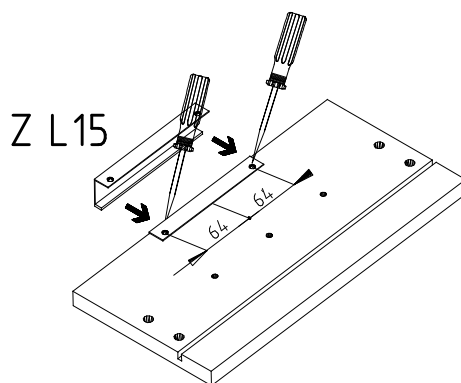

N

112 267

11

12

13

14

3,5 x 15 mm 121 370	G1	4,0 x 12 mm 122 625	G56
------------------------	----	------------------------	-----

	SP27
4 X 27mm	
122620	
4,0x22	G49
122 609	

made by  
 WIMEX Wohnbedarf/ Import Export Handels GmbH/ Postfach 14.07/ 49112 Georgsmarienhütte/ Germany

980304

1

2

Z L90

900mm

3 x 13 mm G21

121 113

3

Z L15

148mm

3 x 13 mm G21

121 113

Z L15

G21