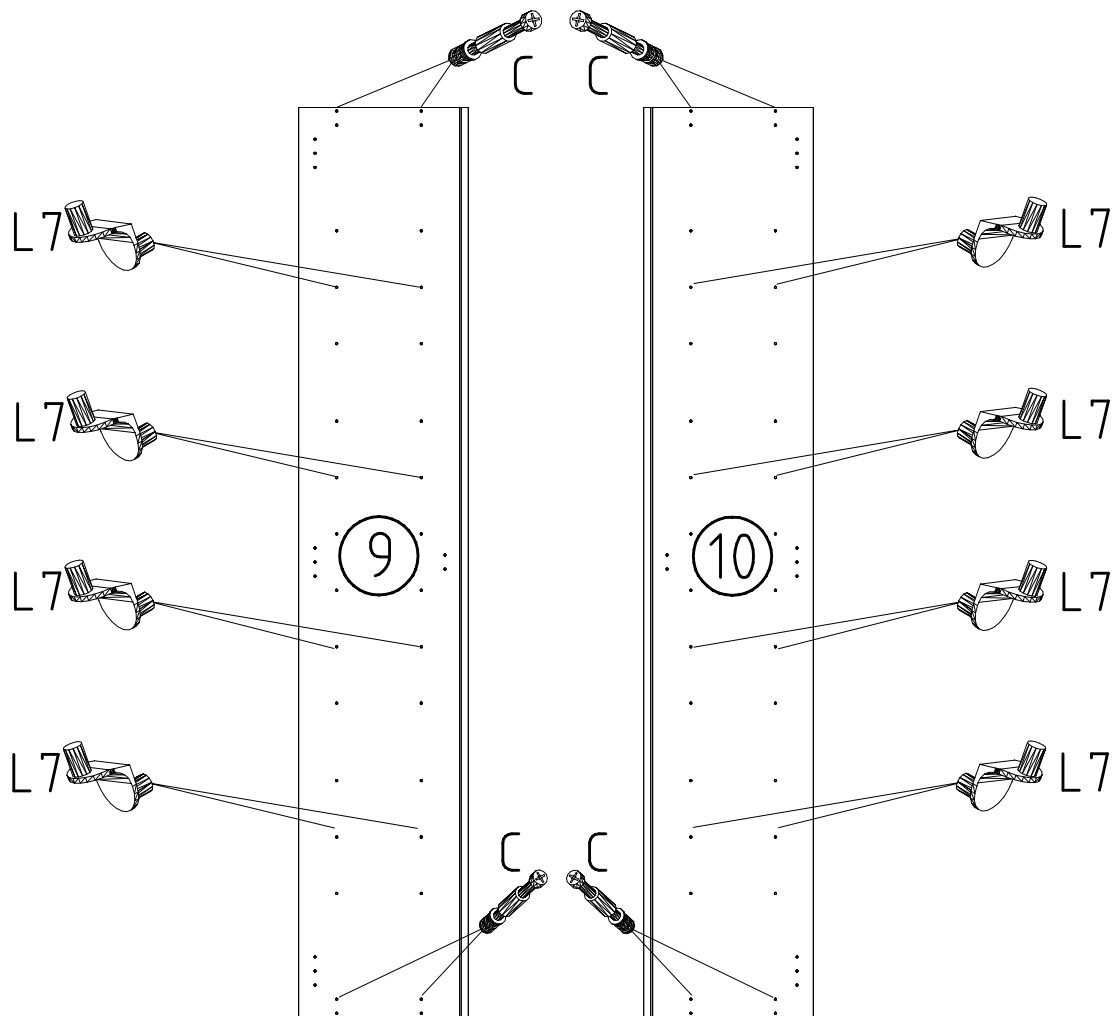

4

L7

111 610

+

C

111 103

5

+

N

112 267