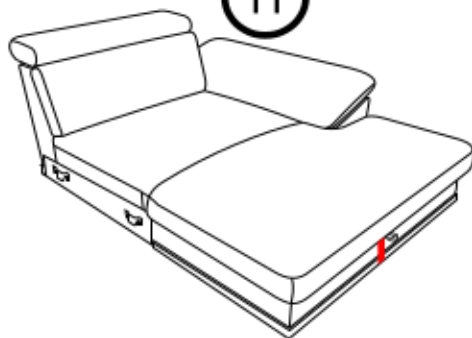

Name · Naam · Nazwa · İsim · Название · Nume · Nome · Názov · Názov ·
Název · Neve

Cabrio

Typ · Type · Tip · Тип · Tipo · Típus

☎ 2100+37+64+19+90-8242+64+89+90, 8241+64+89+90-2300+37+64+19+90

(G) / (G')

(I) / (I')

(H)

(J)

(N)