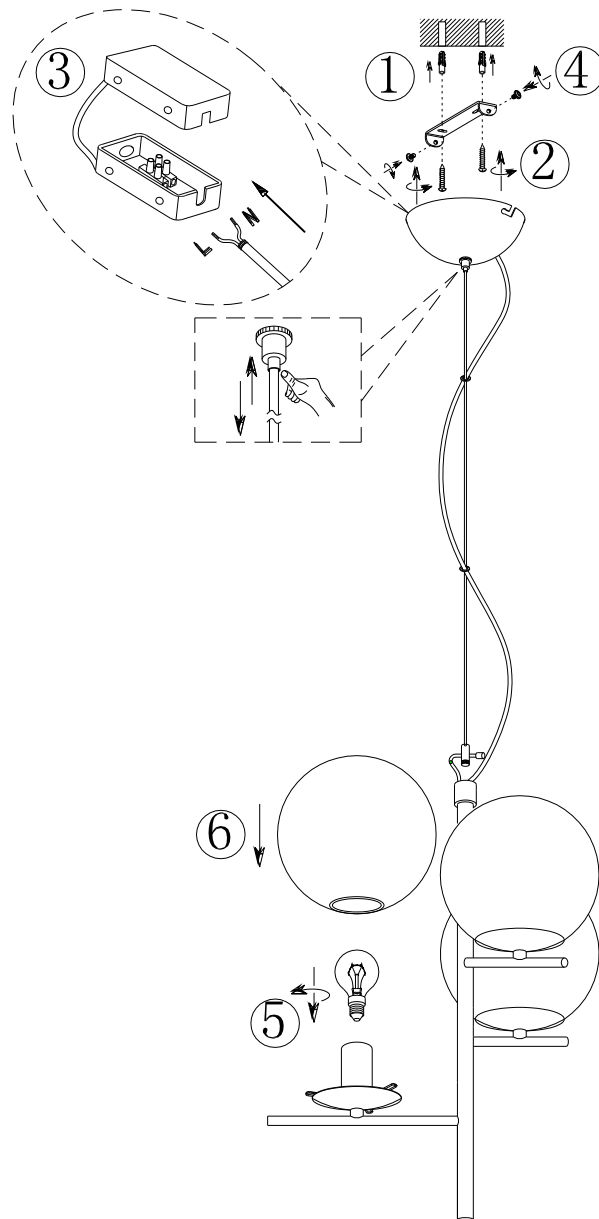

230V~50Hz
3 x E14 / max.28W