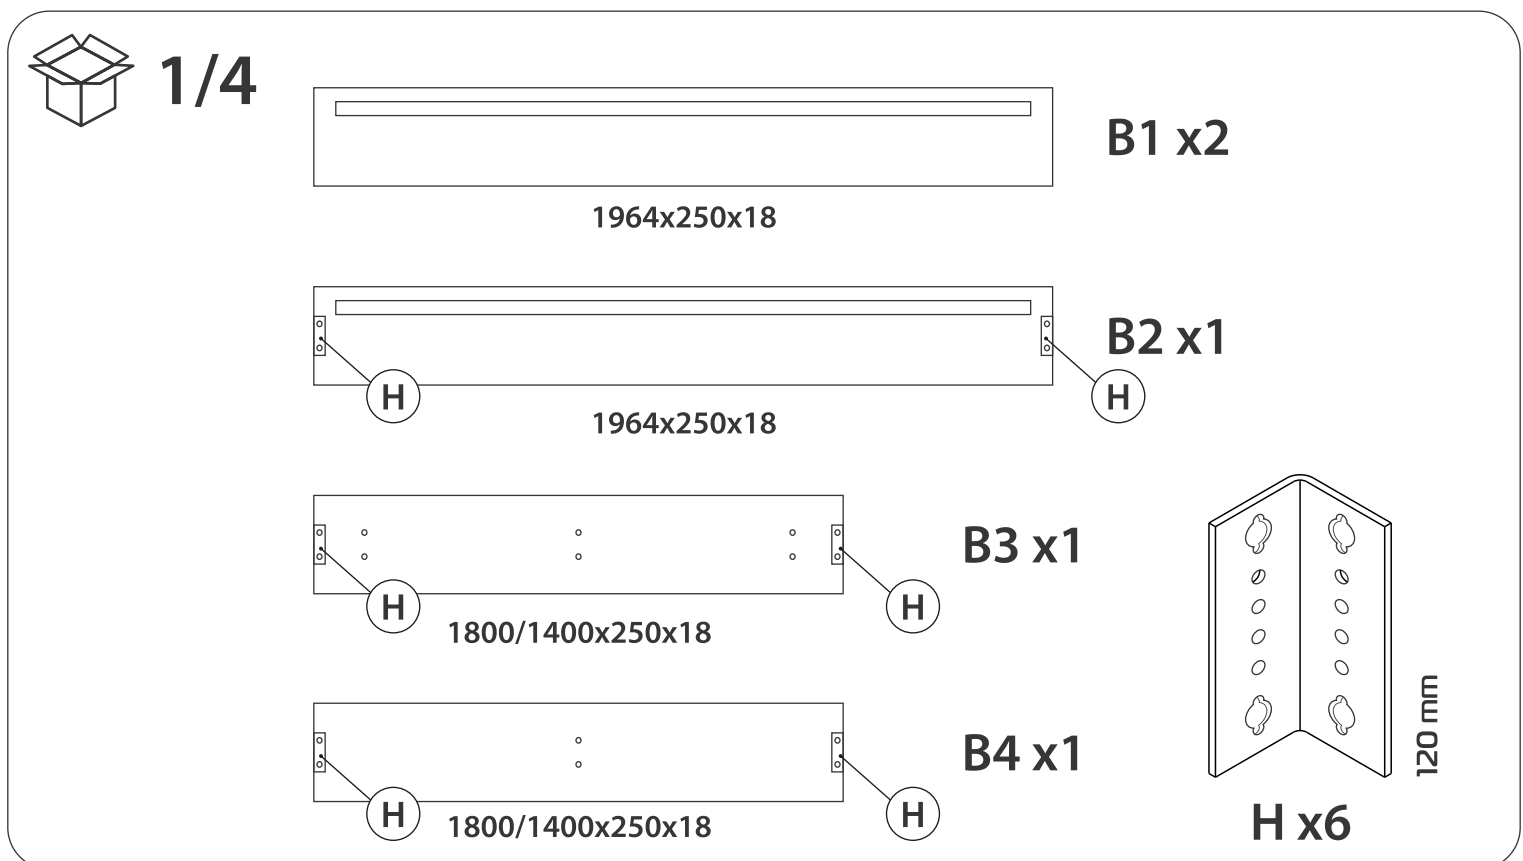

HOLLY

(D) Montageanleitung

(FR) Notice de montage

(NL) Handleiding voor de montage

(CZ) Montážní návod

(HU) Szerelési útmutató

(TR) Montaj talimatı

(GB) Assembly instructions

Name • Nom • Nome • Naam Nazwa • Jméno • Názov • Név Denumire • Ísim • Название	Holly	
Nr. • No. • N° • Номер • Č • Sz		
Typ • Type • Tip • Típus • Тіро Тип	Bed	

 2/4

675/875x40x15 - 7

B5 x4

100x100x40

E x4

100 mm

F x4

M8x60

G1 x4

M8x20

G2 x24

4,5x30

I1 x24

4x20

I2 x16

M8

J x8

M8

K x4

L x1

 3/4