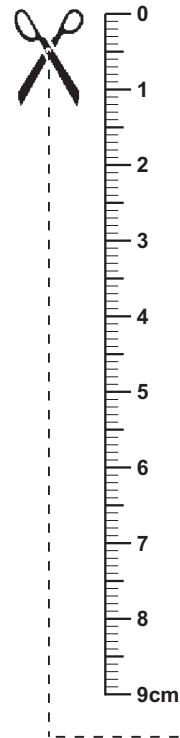

Montageanleitung
Assembly instructions
Instructions de montage
Instrucciones de montaje
Istruzioni per il montaggio
Инструкция для монтажа
Instrukcja montażu
Montážní návod
Návod na montáž
Szerelési utasítás
Инструкция за монтаж
Kurulum Talimatları
Navodilo za montažo
Montagehandleiding
A s e n n u s o h j e
Upute o montaži
Instrucțiuni de montaj
Monteringsveiledning
إرادات التركيب
Monteringsvejledning
Instruções de montagem
Monteringsanvisning

DIEGO 2
Art.-Nr. 367-002