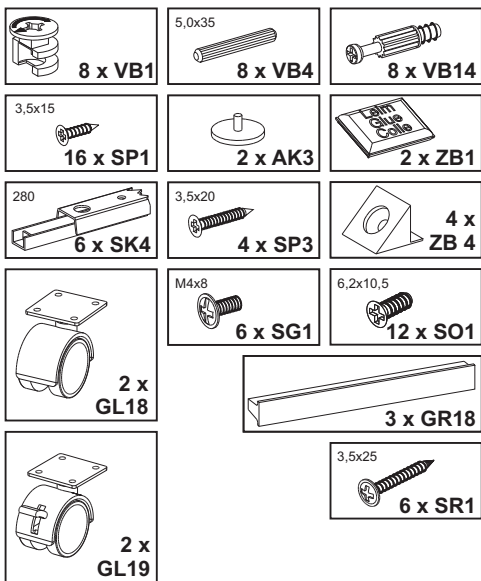

Montageanleitung
Assembly instructions
Instructions de montage
Instrucciones de montaje
Istruzioni per il montaggio
Инструкция для монтажа
Instrukcja montażu
Montážní návod
Návod na montáž
Szerelési utasítás
Инструкция за монтаж
Kurulum Talimatları
Navodilo za montažo
Montagehandleiding
A s e n n u s o h j e
Upute o montaži
Instrucțiuni de montaj
Monteringsveiledning
إرادات التركيب
Monteringsvejledning
Instruções de montagem
Monteringsanvisning

DIEGO 2
Art.-Nr. 367-002

Beschläge / fittings / Ferrures pour meubles / Herrajes / Guarnizioni / Железные оправы для мебели / Okucia / Kování / Kovanie / Vasalások / обков / Parçaları / okovje / Hang- en sluitwerk / helat / Obloge / armături, balamale / Beslag / بعض التركيبات / Beslag / Guarnições / Beslag

Teile / article / Pièces / Piezas / Pezzi / части / Części / Díly / Diely / Alkatrészek / части / parçalar / dele / Onderdelen / osat / Dijelovi
 piese / Deler / والتجهيزات / Delei / Peças / Delar

B

6,2x10,5
12 x SO1