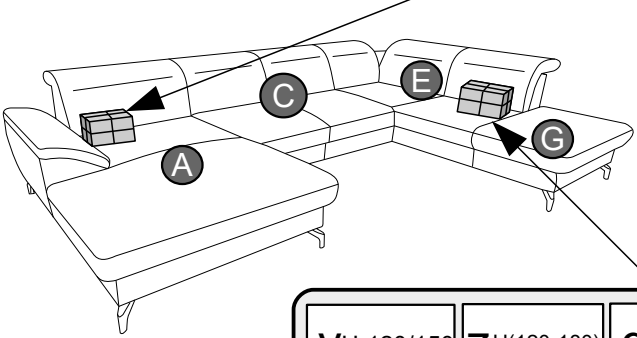

PT

INSTRUÇÕES DE MONTAGEM
MANUAL DO USUÁRIO

HR

UPUTE ZA MONTAŽU
UPUTE ZA UPOTREBU

0064

R

L

y _{H-120/150} X1	z _{H(120-180)} X2	q M6*25 X12	i L-4 X1	x _{H-120/150} [mm] X3
---	--	---------------------------	------------------------	--