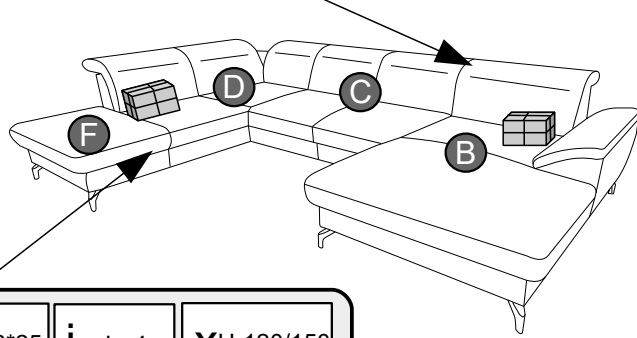

PT

INSTRUÇÕES DE MONTAGEM
MANUAL DO USUÁRIO

HR

UPUTE ZA MONTAŽU
UPUTE ZA UPOTREBU

0064

R

L

y _{H-120/150} X1	z _{H(120-180)} X2	q M6*25 X12	i L-4 X1	x _{H-120/150} [mm] X3
---	--	---------------------------	------------------------	--