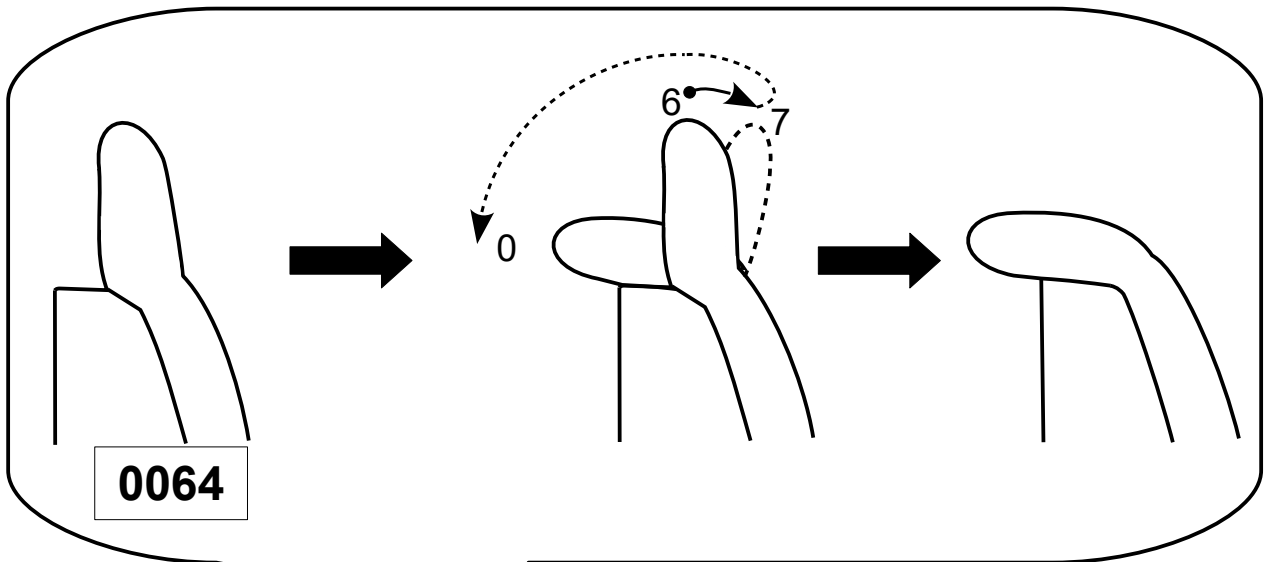

PT

INSTRUÇÕES DE MONTAGEM
MANUAL DO USUÁRIO

HR

UPUTE ZA MONTAŽU
UPUTE ZA UPOTREBU

0064

R

L

y _{H-120/150} X1	z _{H(120-180)} X2	q M6*25 X12	i L-4 X1	x _{H-120/150} [mm] X3
---	--	---------------------------	------------------------	--