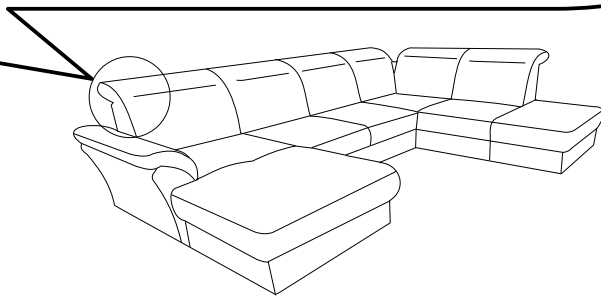

PT

INSTRUÇÕES DE MONTAGEM
MANUAL DO USUÁRIO

HR

UPUTE ZA MONTAŽU
UPUTE ZA UPOTREBU

0064

R

L

y _{H-120/150} X1	z _{H(120-180)} X2	q M6*25 X12	i L-4 X1	x _{H-120/150} [mm] X3
---	--	---------------------------	------------------------	--