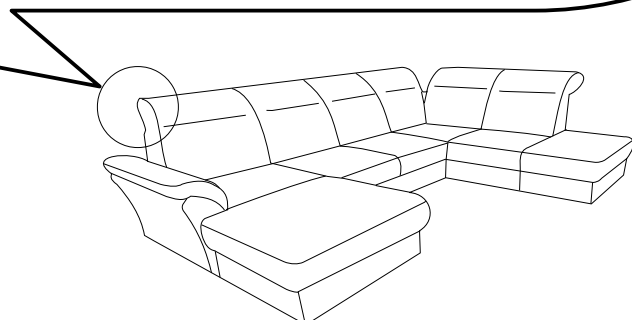

PT

INSTRUÇÕES DE MONTAGEM
MANUAL DO USUÁRIO

HR

UPUTE ZA MONTAŽU
UPUTE ZA UPOTREBU

0064

R

L

y _{H-120/150} X1	z _{H(120-180)} X2	q M6*25 X12	i L-4 X1	x _{H-120/150} [mm] X3
---	--	---------------------------	------------------------	--