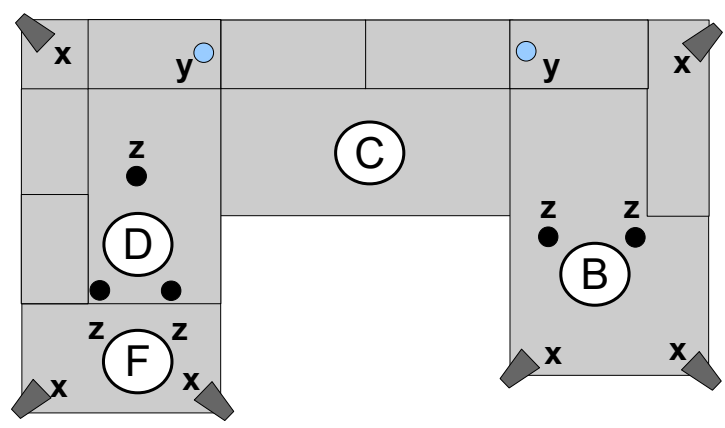

PT

INSTRUÇÕES DE MONTAGEM
MANUAL DO USUÁRIO

HR

UPUTE ZA MONTAŽU
UPUTE ZA UPOTREBU

0064

R

L

y _{H-120/150} X1	z _{H(120-180)} X2	q M6*25 X12	i L-4 X1	x _{H-120/150} [mm] X3
---	--	---------------------------	------------------------	--

y _{H-120/150} X1	z _{H(120-180)} X3	q M6*25 X12	i L-4 X1	x _{H-120/150} X3
---	--	---------------------------	------------------------	---

y _{H-120/150} 	z _{H(120-180)} 	x _{H-120/150} 	q M6*25 	i L-4 
X2	X5	X6	X24	X1