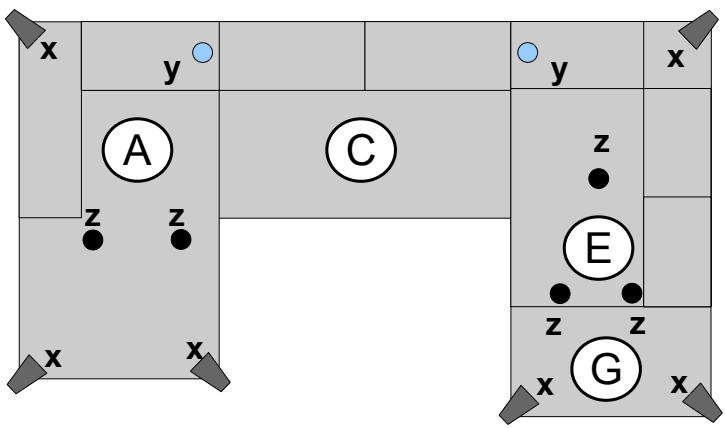

PT

INSTRUÇÕES DE MONTAGEM
MANUAL DO USUÁRIO

HR

UPUTE ZA MONTAŽU
UPUTE ZA UPOTREBU

0064

R

L

y _{H-120/150} X1	z _{H(120-180)} X2	q M6*25 X12	i L-4 X1	x _{H-120/150} [mm] X3
---	--	---------------------------	------------------------	--

y _{H-120/150} X1	z _{H(120-180)} X3	q M6*25 X12	i L-4 X1	x _{H-120/150} X3
---	--	---------------------------	------------------------	---

y _{H-120/150} 	z _{H(120-180)} 	x _{H-120/150} 	q M6*25 	i L-4 
X2	X5	X6	X24	X1