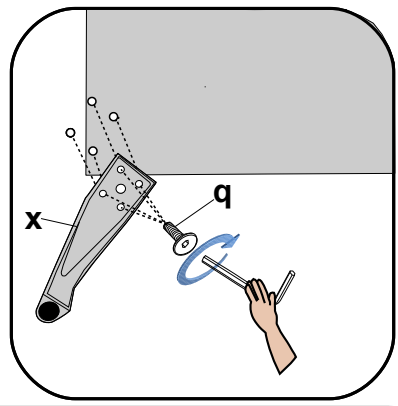

y_{H-120/150} 	z_{H(120-180)} 	x_{H-120/150} 	q M6*25 	i L-4
X2	X5	X6	X24	X1

120/150