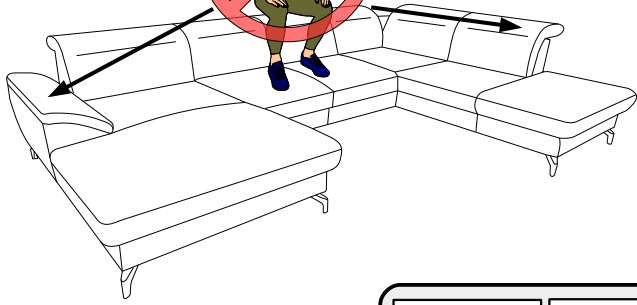

PT

INSTRUÇÕES DE MONTAGEM
MANUAL DO USUÁRIO

HR

UPUTE ZA MONTAŽU
UPUTE ZA UPOTREBU

0064

R

L

y _{H-120/150} X1	z _{H(120-180)} X2	q M6*25 X12	i L-4 X1	x _{H-120/150} [mm] X3
---	--	---------------------------	------------------------	--