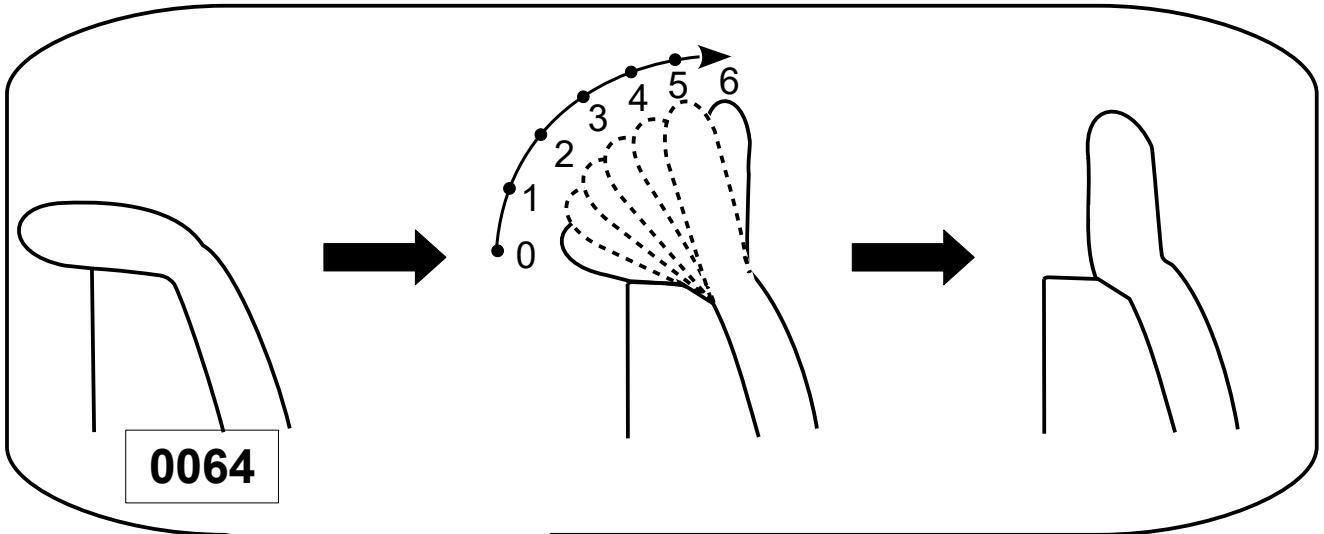

PT

INSTRUÇÕES DE MONTAGEM
MANUAL DO USUÁRIO

HR

UPUTE ZA MONTAŽU
UPUTE ZA UPOTREBU

0064

R

L

y _{H-120/150} X1	z _{H(120-180)} X2	q M6*25 X12	i L-4 X1	x _{H-120/150} [mm] X3
---	--	---------------------------	------------------------	--