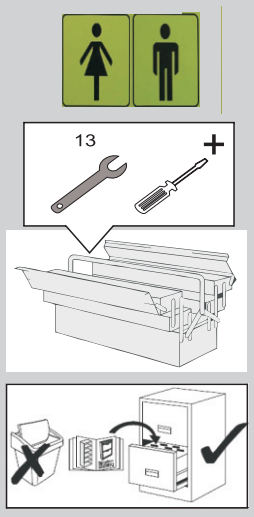

John 2

- (DE) Montageanleitung
- (PL) Instrukcja montażu
- (NL) Handleiding voor de montage
- (GB) Assembly instructions
- (TR) Montaj talimatı
- (RU) Инструкция по монтажу

- (IT) Istruzioni di montaggio
- (FR) Notice de montage
- (RO) Instrucțiuni de asamblare
- (SK) Montážny návod
- (CZ) Montážní návod
- (HU) Szerelési útmutató

4x (M8x60)	4x (M8x90)	8x	8x Ø8	8x	8x M8	9x (4x16)	8x (5x35)
	8x (M6x35)	1x	8x	4x	2x	4x	

1 - John 2 - L

Ver: 03.02.2024

John 2

- (DE) Montageanleitung
- (PL) Instrukcja montażu
- (NL) Handleiding voor de montage
- (GB) Assembly instructions
- (TR) Montaj talimatı
- (RU) Инструкция по монтажу