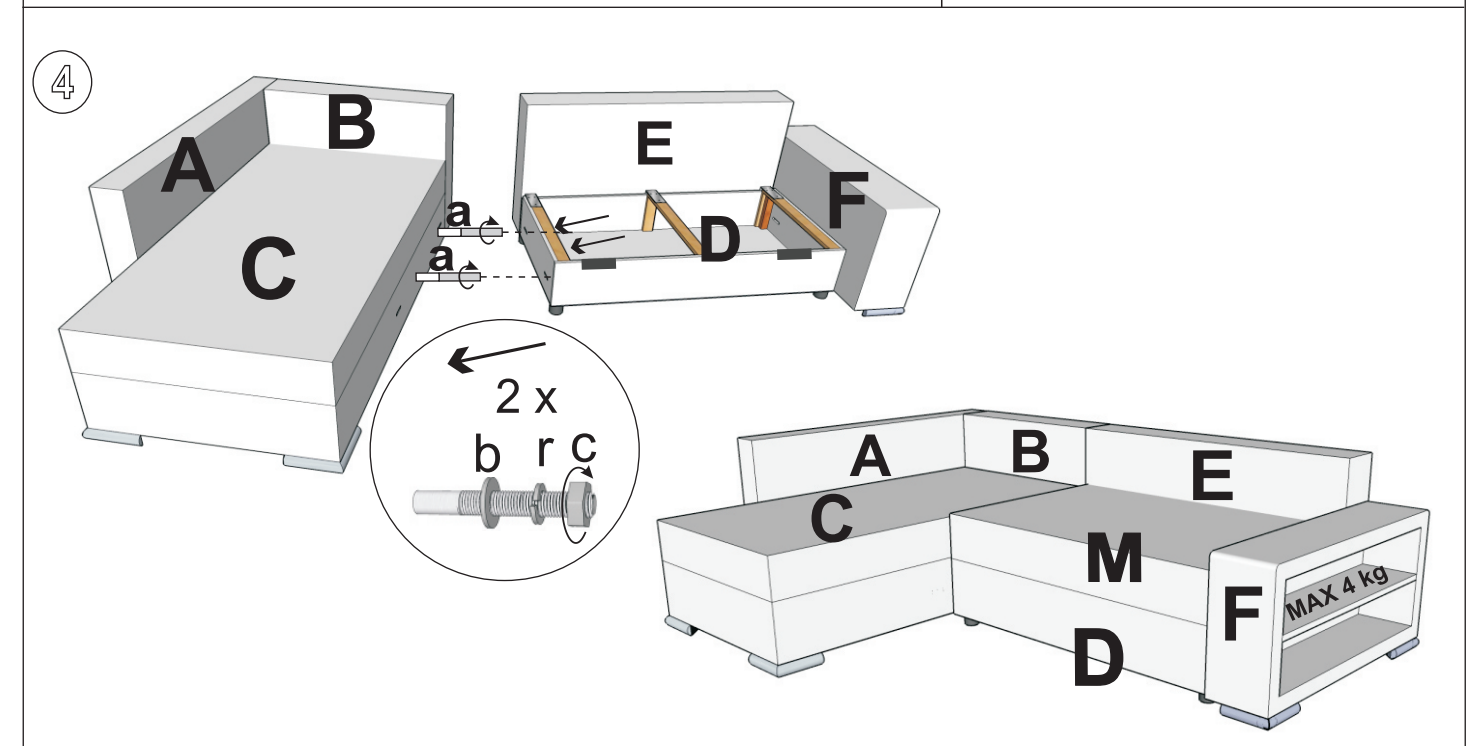

John 2

- (DE) Montageanleitung
- (PL) Instrukcja montażu
- (NL) Handleiding voor de montage
- (GB) Assembly instructions
- (TR) Montaj talimatı
- (RU) Инструкция по монтажу

- (IT) Istruzioni di montaggio
- (FR) Notice de montage
- (RO) Instrucțiuni de asamblare
- (SK) Montážny návod
- (CZ) Montážní návod
- (HU) Szerelési útmutató

4x (M8x60)	4x (M8x90)	8x	8x Ø8	8x	8x M8	9x (4x16)	8x (5x35)
	8x (M6x35)	1x	8x	4x	2x	4x	

1 - John 2 - L

Ver: 03.02.2024

John 2

- (DE) Montageanleitung
- (PL) Instrukcja montażu
- (NL) Handleiding voor de montage
- (GB) Assembly instructions
- (TR) Montaj talimatı
- (RU) Инструкция по монтажу