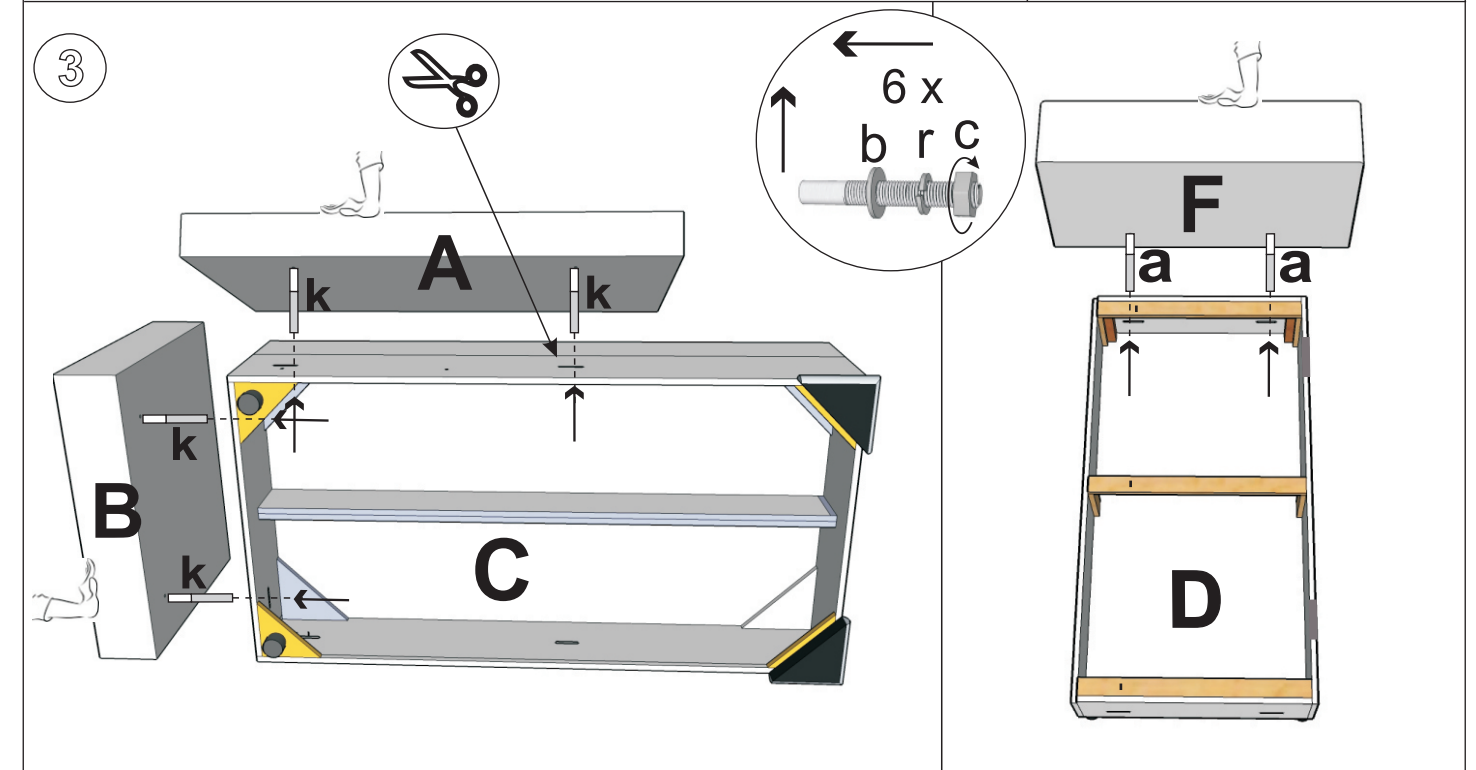

4x (M8x60)	4x (M8x90)	8x	8x Ø8	8x	8x M8	9x (4x16)	8x (5x35)
	8x (M6x35)	1x	8x	4x	2x	4x	

1 - John 2 - L

Ver: 03.02.2024

John 2

- (DE) Montageanleitung
- (PL) Instrukcja montażu
- (NL) Handleiding voor de montage
- (GB) Assembly instructions
- (TR) Montaj talimatı
- (RU) Инструкция по монтажу