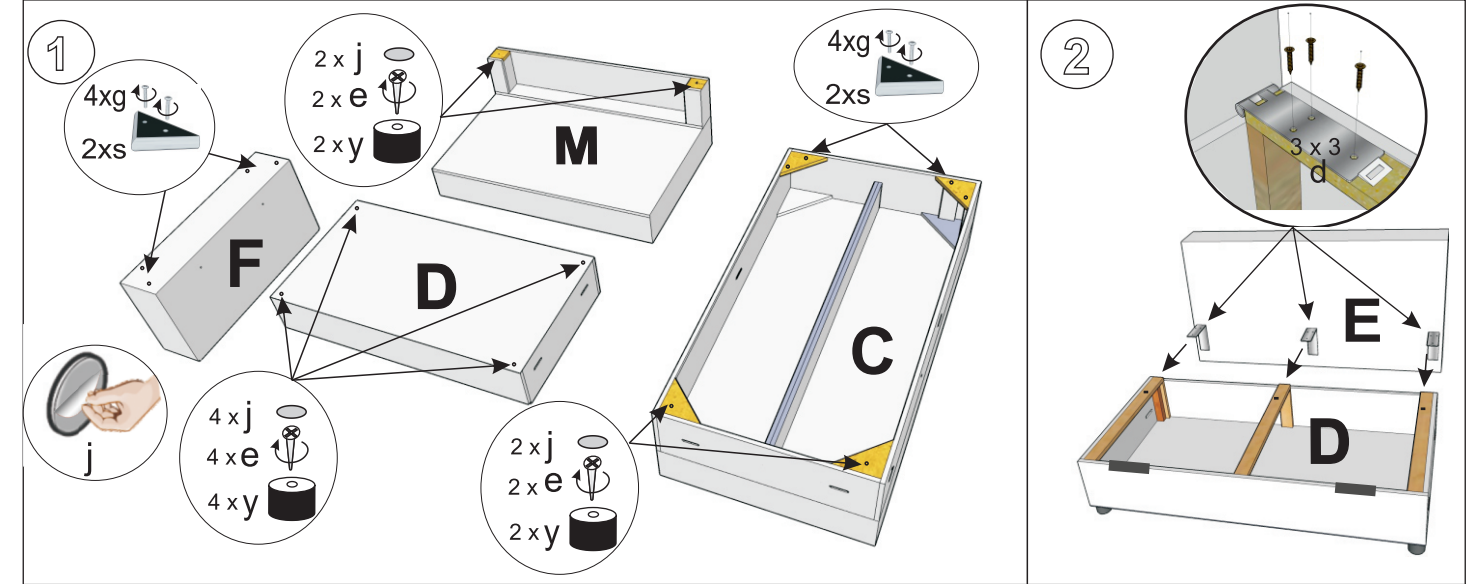

John 2

- (DE) Montageanleitung
- (PL) Instrukcja montażu
- (NL) Handleiding voor de montage
- (GB) Assembly instructions
- (TR) Montaj talimatı
- (RU) Инструкция по монтажу

- (IT) Istruzioni di montaggio
- (FR) Notice de montage
- (RO) Instrucțiuni de asamblare
- (SK) Montážny návod
- (CZ) Montážní návod
- (HU) Szerelési útmutató

4x (M8x60)	4x (M8x90)	8x	8x Ø8	8x	8x M8	9x (4x16)	8x (5x35)
	8x (M6x35)	1x	8x	4x	2x	4x	

1 - John 2 - L

Ver: 03.02.2024

John 2

- (DE) Montageanleitung
- (PL) Instrukcja montażu
- (NL) Handleiding voor de montage
- (GB) Assembly instructions
- (TR) Montaj talimatı
- (RU) Инструкция по монтажу