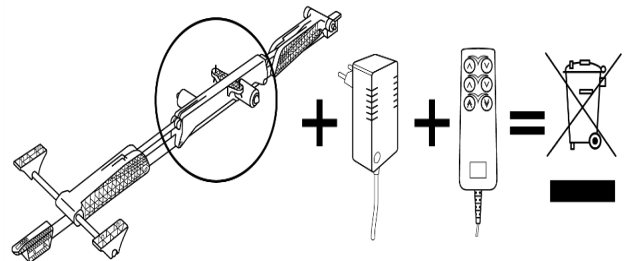

Dieses Produkt enthält eine Lichtquelle der Energieeffizienzklasse F

160 cm / 180 cm / 200 cm  
mit 2 LED Leuchten

Dieses Produkt enthält eine Lichtquelle der Energieeffizienzklasse F

**WESTFALIA®**  
Schlafkomfort  
Made in Germany