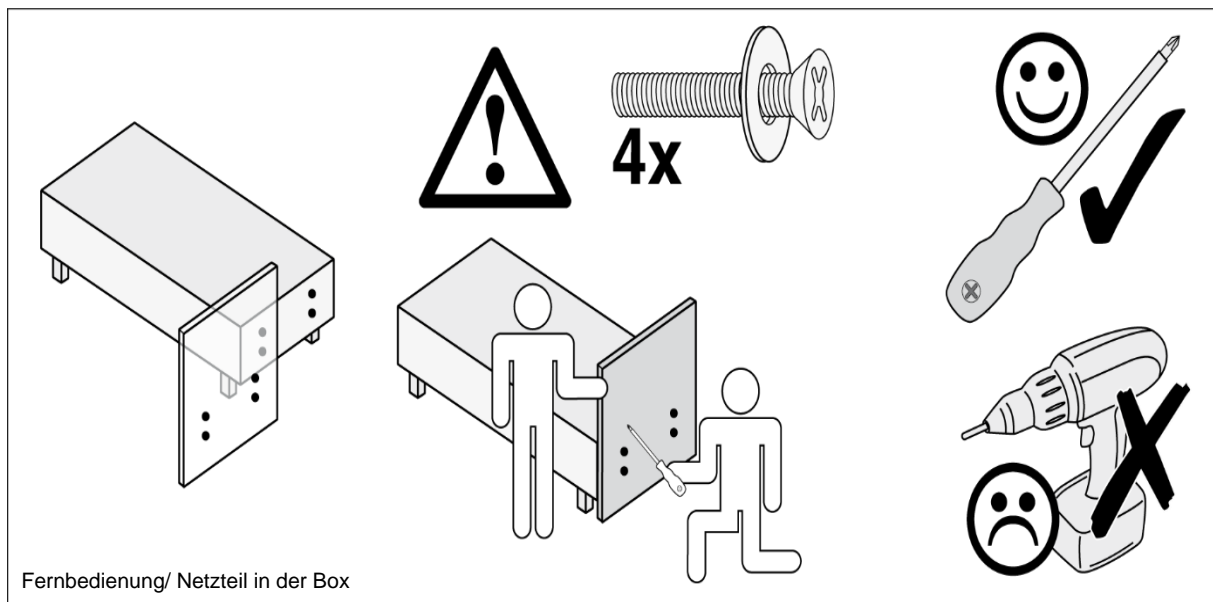

## Innova

Polsterbett-Gestoffeerde bed-Tapicerowane łóżko-Tapıtate pat-Upholstered bed-Мягкая кровать-яатак Kapitone-Letto imbottito-Lit rembourré  
Čalouněná postele čalouněná postele kárpítozott ágy

100 cm / 120 cm  
mit 1 LED Leuchte (rechts montiert)

Dieses Produkt enthält eine Lichtquelle der Energieeffizienzklasse F

160 cm / 180 cm / 200 cm  
mit 2 LED Leuchten

Dieses Produkt enthält eine Lichtquelle der Energieeffizienzklasse F

**WESTFALIA®**  
Schlafkomfort  
Made in Germany