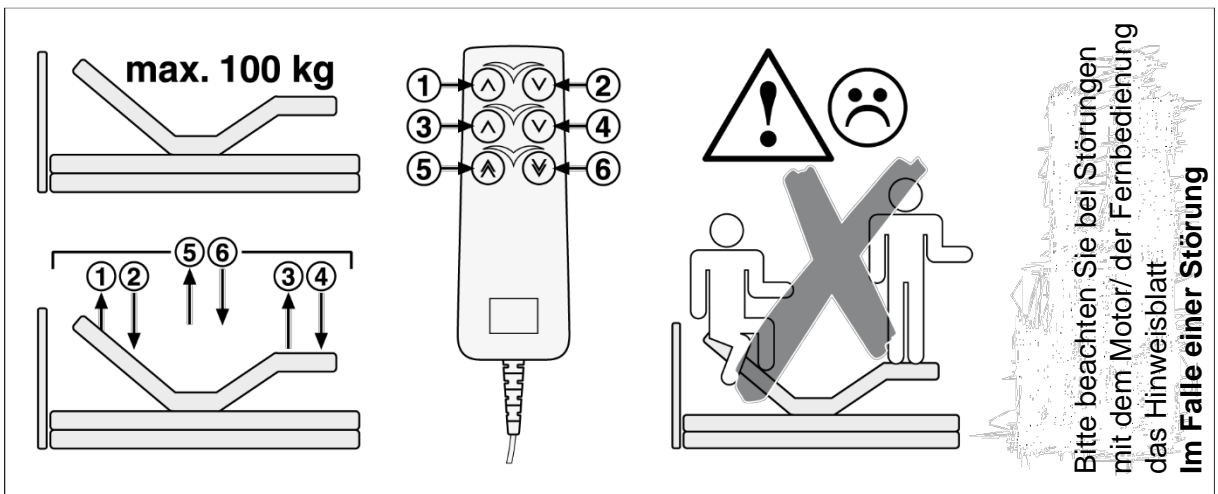

Dieses Produkt enthält eine Lichtquelle der Energieeffizienzklasse F

160 cm / 180 cm / 200 cm  
mit 2 LED Leuchten

Dieses Produkt enthält eine Lichtquelle der Energieeffizienzklasse F

**WESTFALIA®**  
Schlafkomfort  
Made in Germany