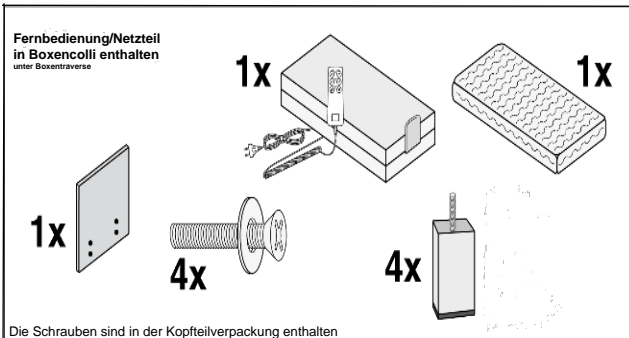

**I** Istruzioni per il montaggio

**F** Instructions de montage

**RU** Инструкция по монтажу

**H** Gennyvesedés utasítások

## Innova

Polsterbett-Gestoffeerde bed-Tapicerowane łóżko-Tapıtate pat-Upholstered bed-Мягкая кровать-яатак Kapitone-Letto imbottito-Lit rembourré  
Čalouněná postele čalouněná postele kárpítozott ágy

100 cm / 120 cm  
mit 1 LED Leuchte (rechts montiert)