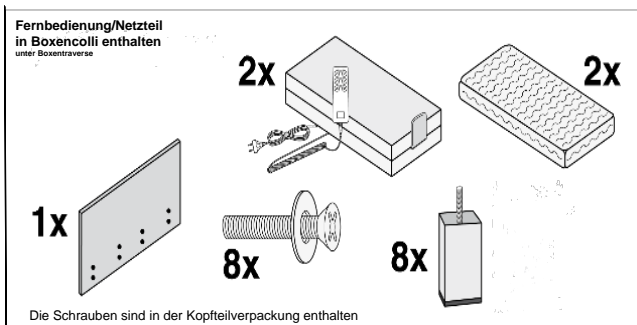

## Innova

Polsterbett-Gestoffeerde bed-Tapicerowane łóżko-Tapıtate pat-Upholstered bed-Мягкая кровать-яатак Kapitone-Letto imbottito-Lit rembourré  
Čalouněná postele čalouněná postele kárpítozott ágy

100 cm / 120 cm  
mit 1 LED Leuchte (rechts montiert)

Dieses Produkt enthält eine Lichtquelle der Energieeffizienzklasse F

160 cm / 180 cm / 200 cm  
mit 2 LED Leuchten

Dieses Produkt enthält eine Lichtquelle der Energieeffizienzklasse F

**WESTFALIA®**  
Schlafkomfort  
Made in Germany