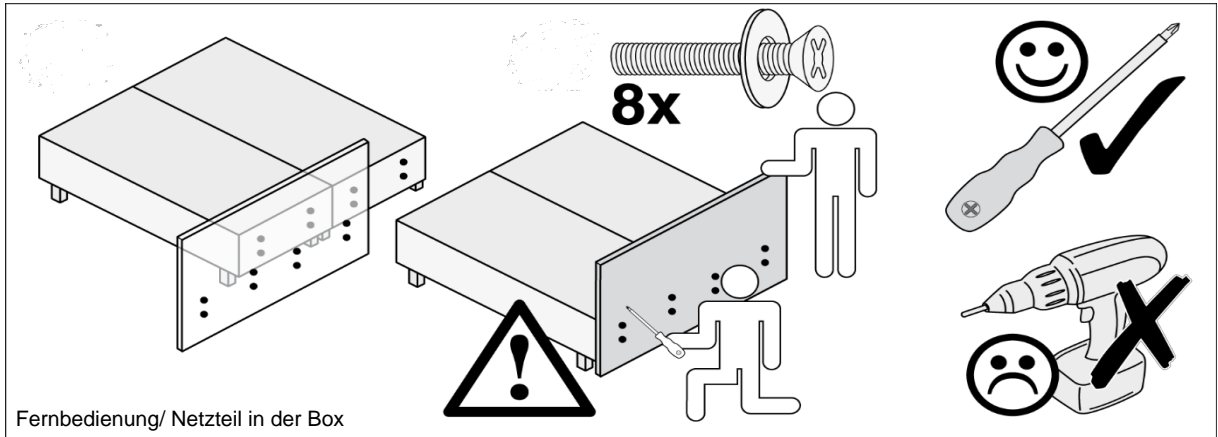

Dieses Produkt enthält eine Lichtquelle der Energieeffizienzklasse F

160 cm / 180 cm / 200 cm  
mit 2 LED Leuchten

Dieses Produkt enthält eine Lichtquelle der Energieeffizienzklasse F

**WESTFALIA®**  
Schlafkomfort  
Made in Germany