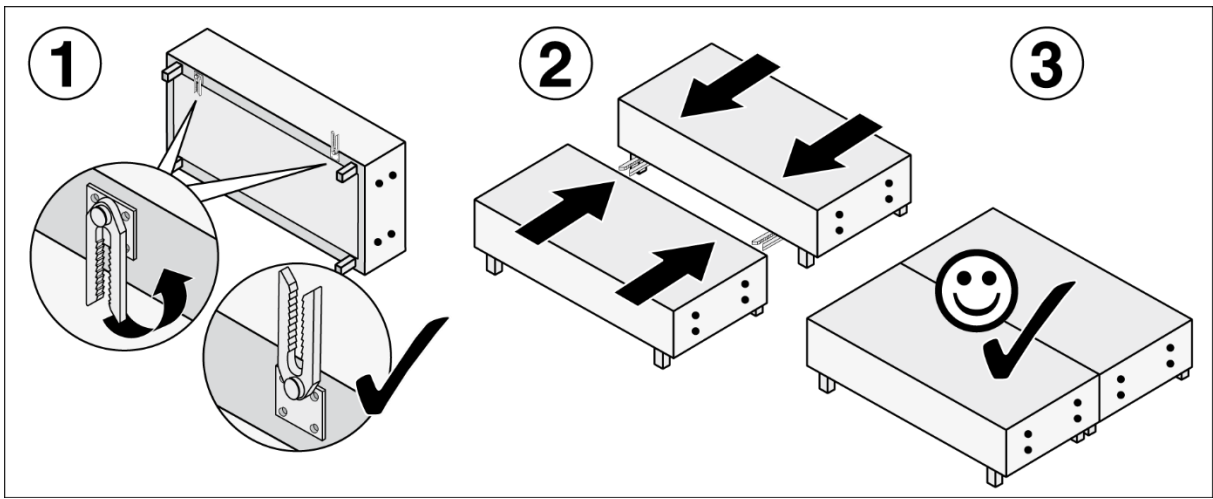

Dieses Produkt enthält eine Lichtquelle der Energieeffizienzklasse F

160 cm / 180 cm / 200 cm  
mit 2 LED Leuchten

Dieses Produkt enthält eine Lichtquelle der Energieeffizienzklasse F

**WESTFALIA®**  
Schlafkomfort  
Made in Germany