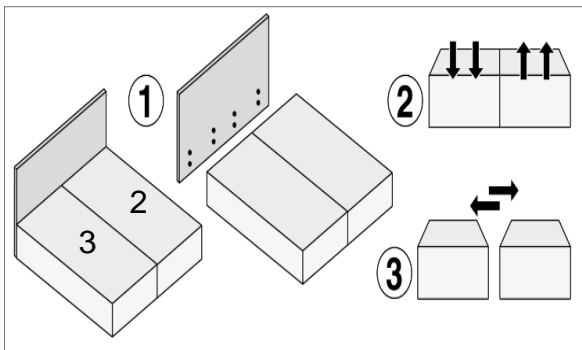

Dieses Produkt enthält eine Lichtquelle der Energieeffizienzklasse F

160 cm / 180 cm / 200 cm  
mit 2 LED Leuchten

Dieses Produkt enthält eine Lichtquelle der Energieeffizienzklasse F

**WESTFALIA®**  
Schlafkomfort  
Made in Germany