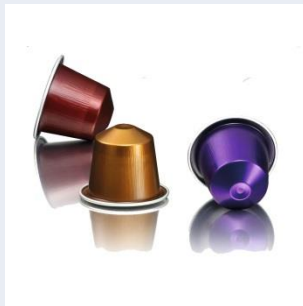

UVP:	399 EUR
EAN:	8004399334014
Farbe:	Fresh White

NESPRESSO SYSTEM

Nespresso ist Kaffeegenuss mit innovativen Kaffee-Kapseln, die entwickelt wurden, um die Aromen des erlesensten, gemahlten Premiumkaffees zu bewahren und mit der Kontrolle der verschiedenen Parameter bei der Zubereitung perfekten Kaffeegenuss zu gewährleisten.