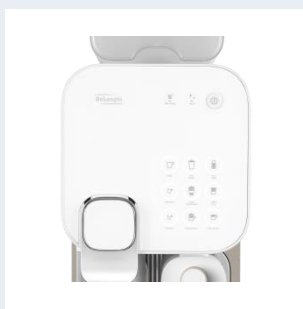

UVP:	399 EUR
EAN:	8004399334014
Farbe:	Fresh White

NESPRESSO SYSTEM

Nespresso ist Kaffeegenuss mit innovativen Kaffee-Kapseln, die entwickelt wurden, um die Aromen des erlesensten, gemahlten Premiumkaffees zu bewahren und mit der Kontrolle der verschiedenen Parameter bei der Zubereitung perfekten Kaffeegenuss zu gewährleisten.

AUTOMATISCHES MILCHSYSTEM

Ausgestattet mit dem von De'Longhi patentierten Milchaufschäum-System können cremiger Cappuccino, Latte Macchiato oder heiße Milch auf Knopfdruck zubereitet werden.

BENUTZERFREUNDLICHE BEDIENUNG

Über das intuitive Bedienfeld mit 9 hinterleuchteten Soft-kouch-Direktwahltasten können auf Knopfdruck 3 Kaffeegetränke und 6 Milch-Kaffeegetränke zubereitet werden. Dabei ist die perfekte Milchschaumkonsistenz für das jeweilige Getränk bereits programmiert ("Pure One Touch"), sodass keine manuelle Einstellung nötig ist.

ENERGIESPAREND

Nach nur 9 min nach dem letzten Tassenbezug schaltet sich die Gran Lattissima automatisch ab. Dies kann individuell auf 30 min oder 8 Std. geändert werden.

LEISTUNG

- Nespresso Kapselsystem
- Neues **patentiertes "Rapid Cappuccino" Milchaufschäumsystem** von De'Longhi – dank eines optischen Sensors wird die gesamte Milchmenge für die Zubereitung eines Milch-Kaffeegetränks verwendet und so Milchreste vermieden.
- Leistungsstark mit 19 bar Pumpendruck
- Thermoblock-Heizung mit perfekter Temperaturkontrolle
- Einfaches Einlegen der Kapsel und mechanischer Kapselauswurf
- Kapselsammelbehälter für 9-11 gebrauchte Kapseln
- Abnehmbarer 1,0 L-Wassertank