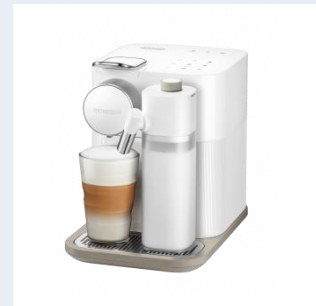

AUTOMATISCHES MILCHSYSTEM

Ausgestattet mit dem von De'Longhi patentierten Milchaufschäum-System können cremiger Cappuccino, Latte Macchiato oder heiße Milch auf Knopfdruck zubereitet werden.

BENUTZERFREUNDLICHE BEDIENUNG

Über das intuitive Bedienfeld mit 9 hinterleuchteten Soft-kouch-Direktwahltasten können auf Knopfdruck 3 Kaffeegetränke und 6 Milch-Kaffeegetränke zubereitet werden. Dabei ist die perfekte Milchschaumkonsistenz für das jeweilige Getränk bereits programmiert ("Pure One Touch"), sodass keine manuelle Einstellung nötig ist.

ENERGIESPAREND

Nach nur 9 min nach dem letzten Tassenbezug schaltet sich die Gran Lattissima automatisch ab. Dies kann individuell auf 30 min oder 8 Std. geändert werden.

LEISTUNG

- Nespresso Kapselsystem
- Neues **patentiertes "Rapid Cappuccino" Milchaufschäumsystem** von De'Longhi – dank eines optischen Sensors wird die gesamte Milchmenge für die Zubereitung eines Milch-Kaffeegetränks verwendet und so Milchreste vermieden.
- Leistungsstark mit 19 bar Pumpendruck
- Thermoblock-Heizung mit perfekter Temperaturkontrolle
- Einfaches Einlegen der Kapsel und mechanischer Kapselauswurf
- Kapselsammelbehälter für 9-11 gebrauchte Kapseln
- Abnehmbarer 1,0 L-Wassertank

KOMFORT

- **9 hinterleuchtete Soft-Touch-Direktwahltasten für Ristretto, Espresso, Lungo und 6 Milch-Kaffeegetränke wie Cappuccino, latte Macchiato, Caffé Latte, Flat White, heiße Milch und heißer Milchschaum**
- **"Pure One Touch"** – Die perfekte Milchschaumkonsistenz ist bereit für die jeweiligen Direktwahltasten gespeichert
- Voreingestellte Tassenfüllmengen: Ristretto 25ml, Espresso 40ml und Lungo 110ml
- Flow Stop Funktion: automatische und programmierbare Kaffeemenge
- Abnehmbare Tassenabstellfläche für die Verwendung von hohen Tassen und Gläsern
- Kurze Aufheizzeit – in 25 sek. Betriebsbereit
- Automatische Abschaltung 9min nach dem letzten Tassenbezug, individuell einstellbar auf 30 min oder 8 Std.
- Energieeffizienzklasse A