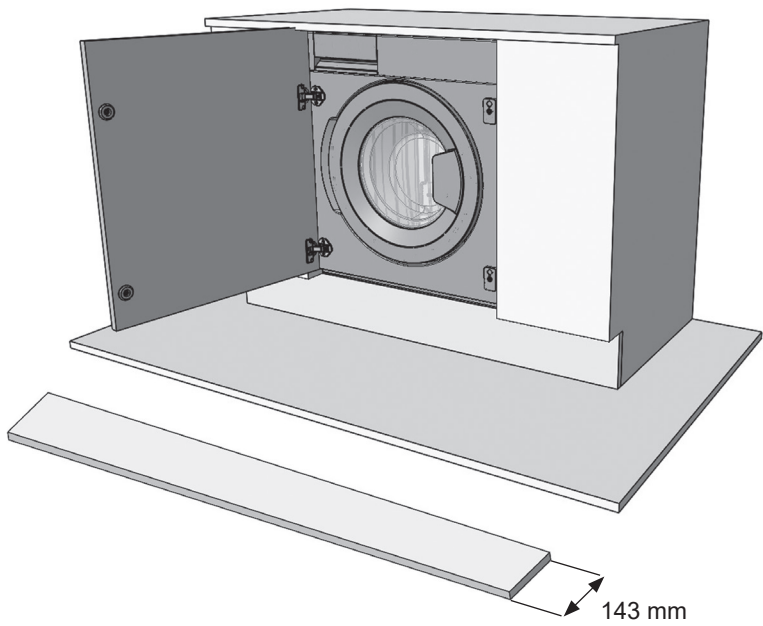

ES-NIB814BWB-DE

Waschmaschine

DE Montageanleitung

SHARP

Be Original.

Je nach Gerätetyp können Einzelheiten in den Abbildungen abweichen.

Spannung (V) / Frequenz (Hz)	(220-240) V~/50Hz
Absicherung (A)	10
Wasserdruck (MPa)	Maximum: 1 MPa Minimum : 0. 1 MPa
Anschlusswert (W)	2100
Maximale Beladungsmenge (kg)	8
Schleuderdrehzahl (U/min)	1400
Anzahl der Programme	15
Abmessungen des Gerätes (mm)	
Höhe	817.4
Breite	597.4
Tiefe	544.3

2x

4x

6x

2x

2x

2x

MÖBELTÜR MONTIEREN (LINKSANSCHLAG)

MÖBELTÜR MONTIEREN (LINKSANSCHLAG)