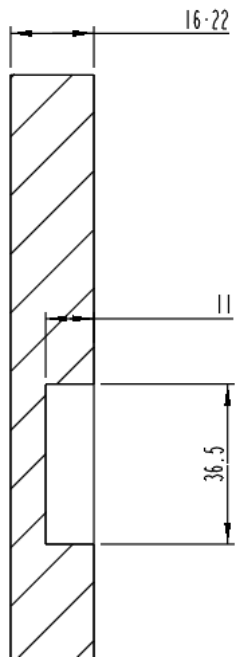

ES-NIB814BWB-DE

Waschmaschine

DE Montageanleitung

SHARP

Be Original.

Je nach Gerätetyp können Einzelheiten in den Abbildungen abweichen.

Spannung (V) / Frequenz (Hz)	(220-240) V~/50Hz
Absicherung (A)	10
Wasserdruck (MPa)	Maximum: 1 MPa Minimum : 0. 1 MPa
Anschlusswert (W)	2100
Maximale Beladungsmenge (kg)	8
Schleuderdrehzahl (U/min)	1400
Anzahl der Programme	15
Abmessungen des Gerätes (mm)	
Höhe	817.4
Breite	597.4
Tiefe	544.3

2x

4x

6x

2x

2x

2x

MÖBELTÜR MONTIEREN (LINKSANSCHLAG)

MÖBELTÜR MONTIEREN (LINKSANSCHLAG)

MÖBELTÜR MONTIEREN (RECHTSANSCHLAG)

Service & Support

Visit Our Website

sharphomeappliances.com

52383972

SHARP

Be Original.