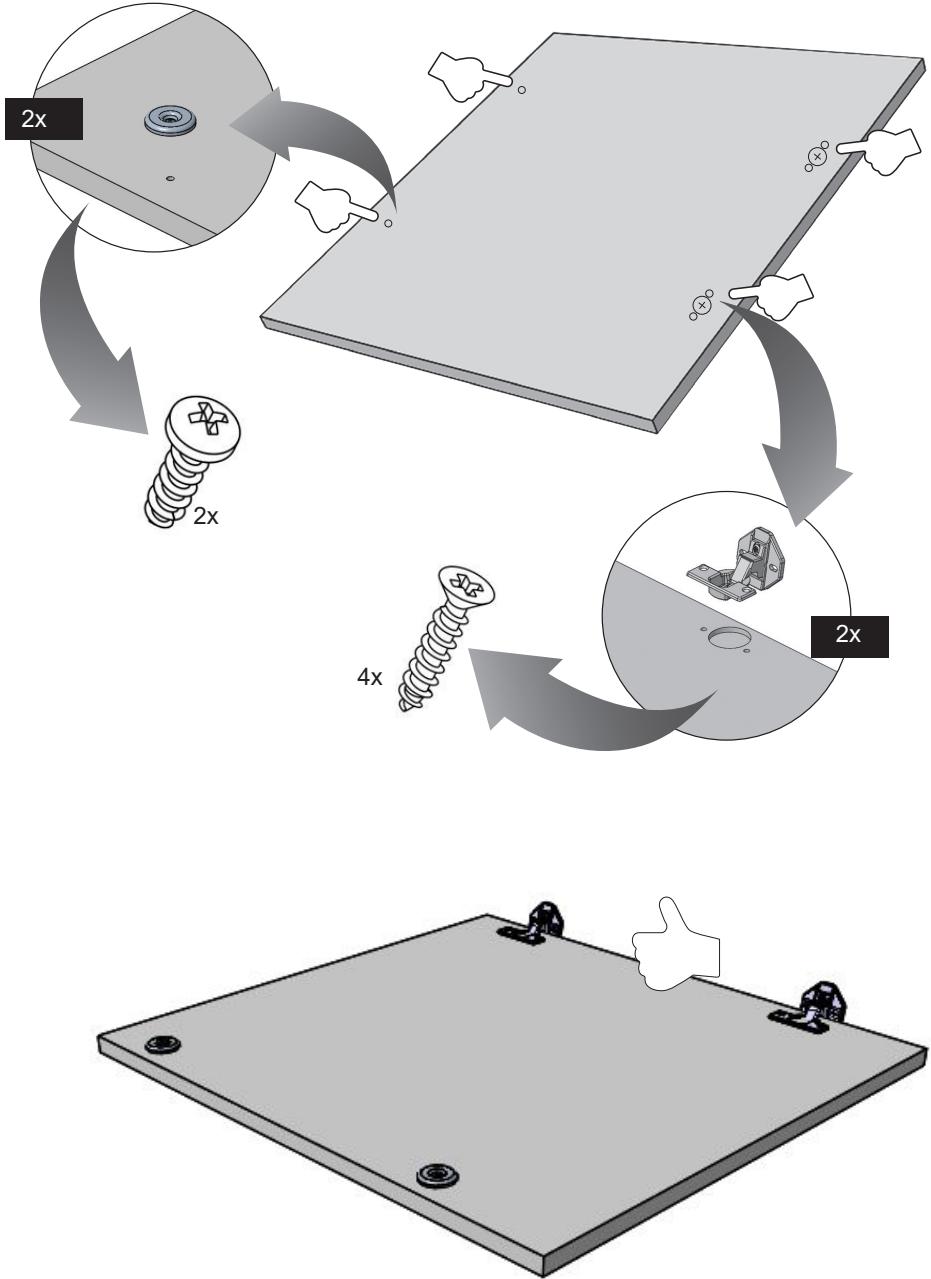

MÖBELTÜR MONTIEREN (RECHTSANSCHLAG)