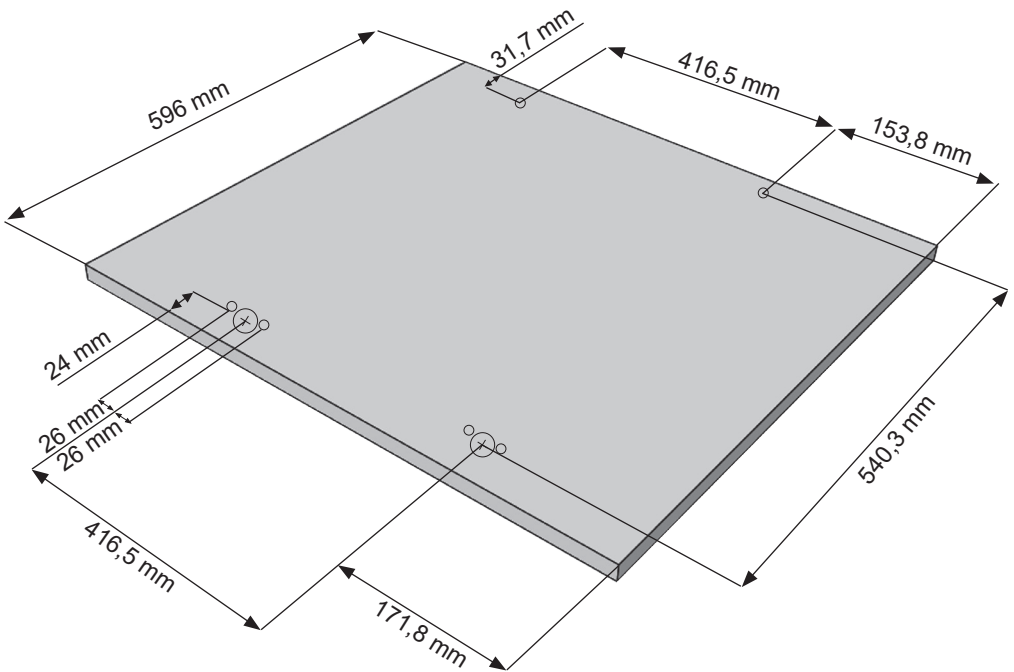

ES-NIB814BWB-DE

Waschmaschine

DE Montageanleitung

SHARP

Be Original.

Je nach Gerätetyp können Einzelheiten in den Abbildungen abweichen.

Spannung (V) / Frequenz (Hz)	(220-240) V~/50Hz
Absicherung (A)	10
Wasserdruck (MPa)	Maximum: 1 MPa Minimum : 0. 1 MPa
Anschlusswert (W)	2100
Maximale Beladungsmenge (kg)	8
Schleuderdrehzahl (U/min)	1400
Anzahl der Programme	15
Abmessungen des Gerätes (mm)	
Höhe	817.4
Breite	597.4
Tiefe	544.3

2x

4x

6x

2x

2x

2x

MÖBELTÜR MONTIEREN (LINKSANSCHLAG)

MÖBELTÜR MONTIEREN (LINKSANSCHLAG)