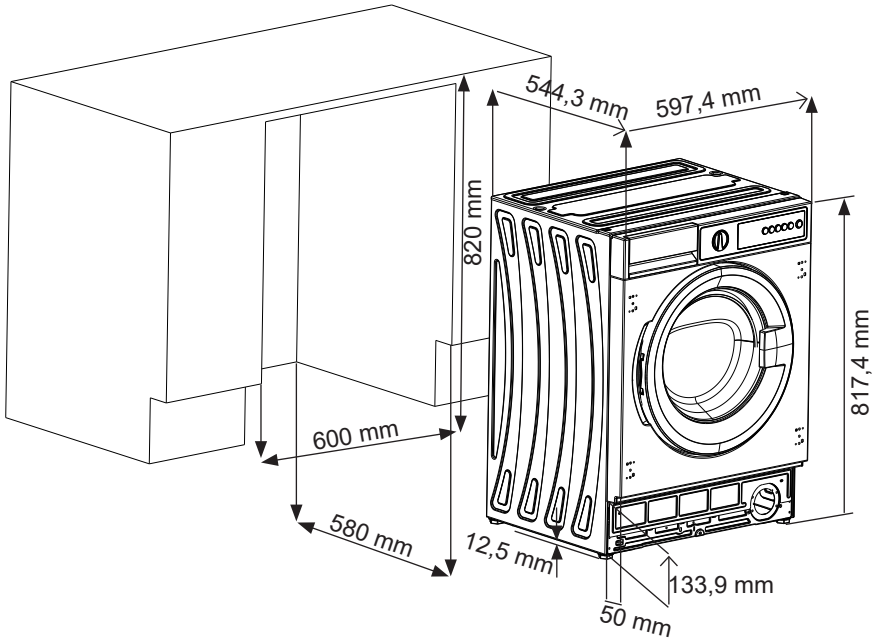

ES-NIB814BWB-DE

Waschmaschine

DE Montageanleitung

SHARP

Be Original.

Je nach Gerätetyp können Einzelheiten in den Abbildungen abweichen.

Spannung (V) / Frequenz (Hz)	(220-240) V~/50Hz
Absicherung (A)	10
Wasserdruck (MPa)	Maximum: 1 MPa Minimum : 0. 1 MPa
Anschlusswert (W)	2100
Maximale Beladungsmenge (kg)	8
Schleuderdrehzahl (U/min)	1400
Anzahl der Programme	15
Abmessungen des Gerätes (mm)	
Höhe	817.4
Breite	597.4
Tiefe	544.3

2x

4x

6x

2x

2x

2x

MÖBELTÜR MONTIEREN (LINKSANSCHLAG)

MÖBELTÜR MONTIEREN (LINKSANSCHLAG)