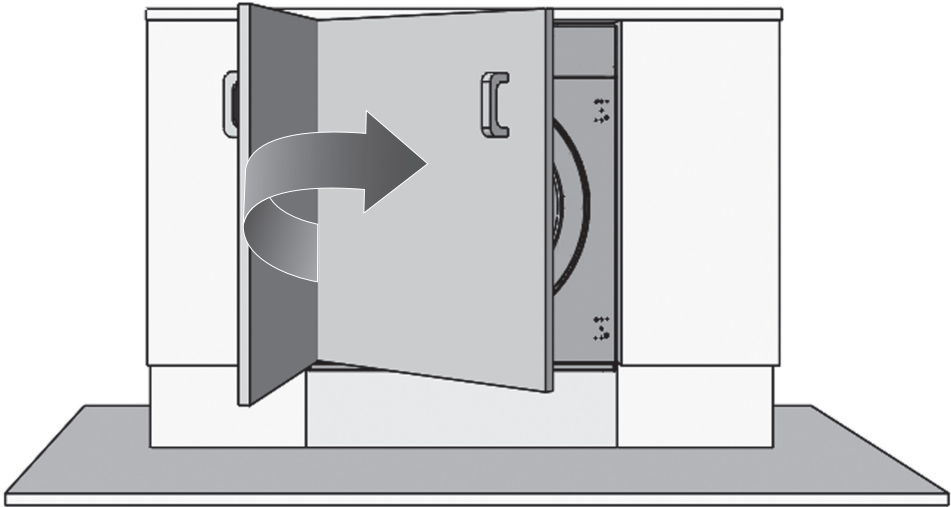

ES-NIB814BWB-DE

Waschmaschine

DE Montageanleitung

SHARP

Be Original.

Je nach Gerätetyp können Einzelheiten in den Abbildungen abweichen.

Spannung (V) / Frequenz (Hz)	(220-240) V~/50Hz
Absicherung (A)	10
Wasserdruck (MPa)	Maximum: 1 MPa Minimum : 0. 1 MPa
Anschlusswert (W)	2100
Maximale Beladungsmenge (kg)	8
Schleuderdrehzahl (U/min)	1400
Anzahl der Programme	15
Abmessungen des Gerätes (mm)	
Höhe	817.4
Breite	597.4
Tiefe	544.3

2x

4x

6x

2x

2x

2x

MÖBELTÜR MONTIEREN (LINKSANSCHLAG)

MÖBELTÜR MONTIEREN (LINKSANSCHLAG)