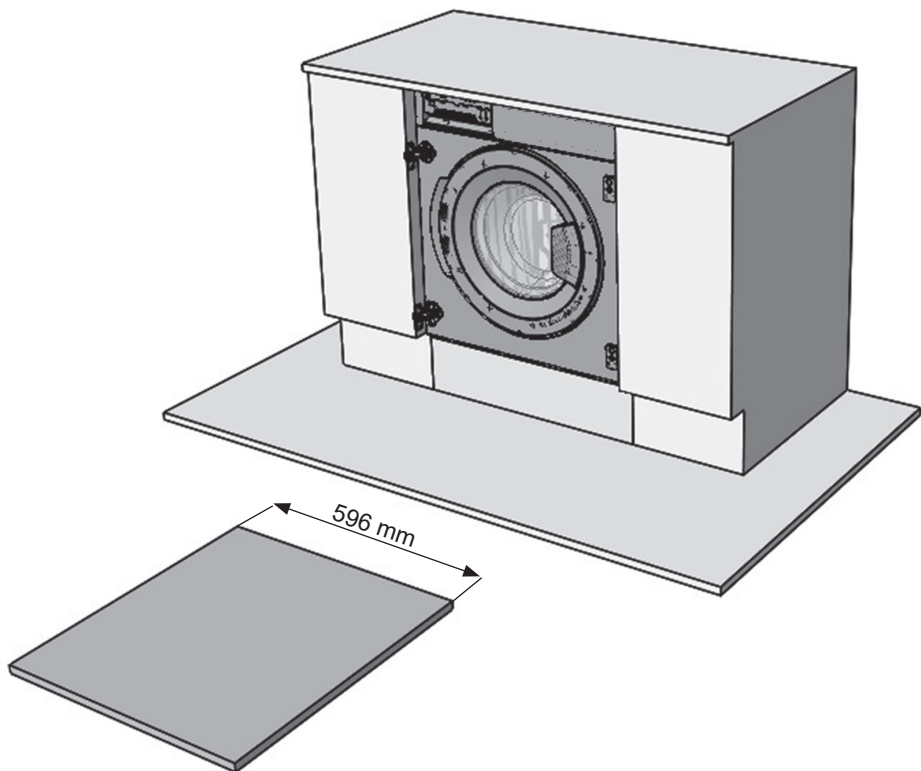

ES-NIB814BWB-DE

Waschmaschine

DE Montageanleitung

SHARP

Be Original.

Je nach Gerätetyp können Einzelheiten in den Abbildungen abweichen.

Spannung (V) / Frequenz (Hz)	(220-240) V~/50Hz
Absicherung (A)	10
Wasserdruck (MPa)	Maximum: 1 MPa Minimum : 0. 1 MPa
Anschlusswert (W)	2100
Maximale Beladungsmenge (kg)	8
Schleuderdrehzahl (U/min)	1400
Anzahl der Programme	15
Abmessungen des Gerätes (mm)	
Höhe	817.4
Breite	597.4
Tiefe	544.3

2x

4x

6x

2x

2x

2x

MÖBELTÜR MONTIEREN (LINKSANSCHLAG)

MÖBELTÜR MONTIEREN (LINKSANSCHLAG)