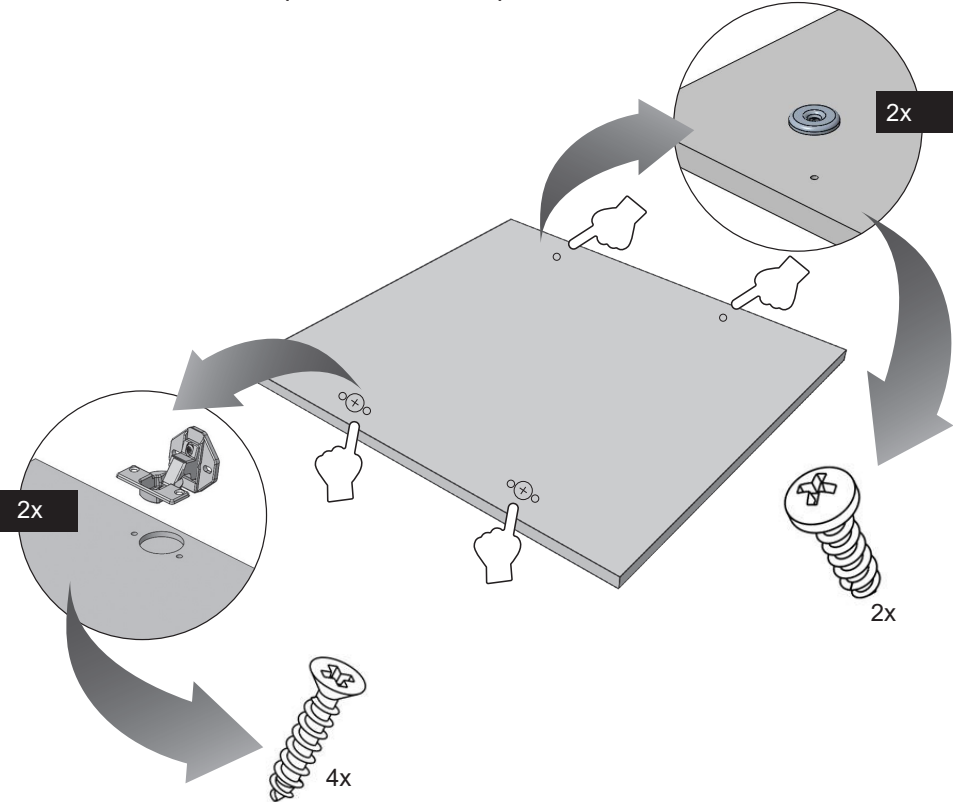

ES-NIB814BWB-DE

Waschmaschine

DE Montageanleitung

SHARP

Be Original.

Je nach Gerätetyp können Einzelheiten in den Abbildungen abweichen.

Spannung (V) / Frequenz (Hz)	(220-240) V~/50Hz
Absicherung (A)	10
Wasserdruck (MPa)	Maximum: 1 MPa Minimum : 0. 1 MPa
Anschlusswert (W)	2100
Maximale Beladungsmenge (kg)	8
Schleuderdrehzahl (U/min)	1400
Anzahl der Programme	15
Abmessungen des Gerätes (mm)	
Höhe	817.4
Breite	597.4
Tiefe	544.3

2x

4x

6x

2x

2x

2x

MÖBELTÜR MONTIEREN (LINKSANSCHLAG)

MÖBELTÜR MONTIEREN (LINKSANSCHLAG)