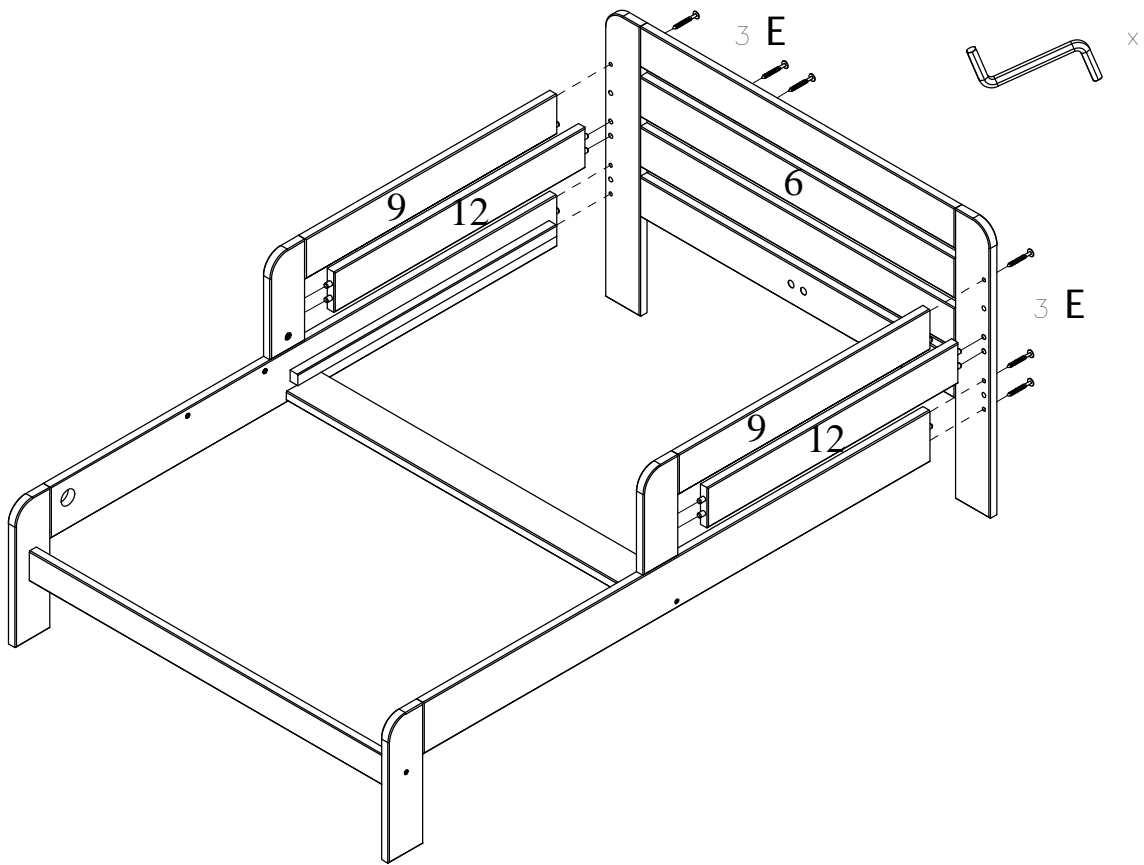

7

H		M6x46	x2
F		14x13,5	x2
J		M8x8	x2

8

E		6,3x60	x6