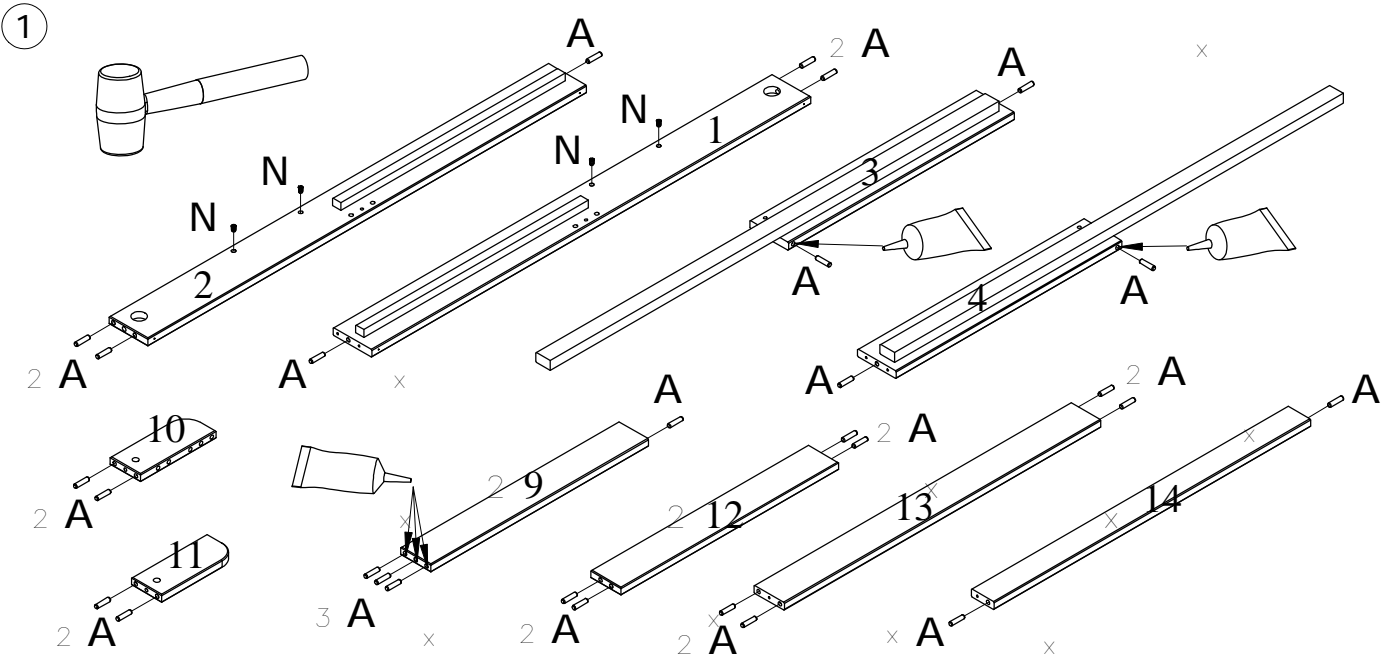

Deken Debostraat 70a B-8791 Beveren-Leie

40

Registered Model
- 008313613-0020 -

A		10x40	x36
B		7x60	x2
C		7x50	x4
D		D35	x2
E		6,3x60	x10
F		14x13,5	x2
G		M6x8x20	x2
H		M6x46	x2
J		M8x8	x2

K		3,5x40	x6
L		D4x13	x4
M		D15x18	x10
N		M6x10x13	x4
P		M6x30	x2
R		GLUE	x1
S		4mm	x1
T		6mm	x1