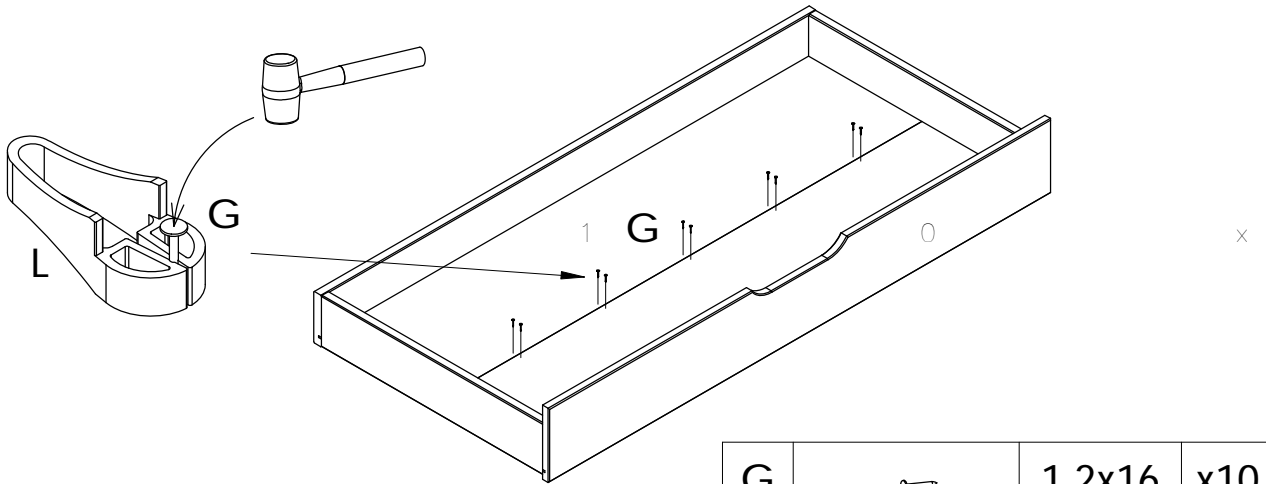

7

G		1,2x16	x10

8