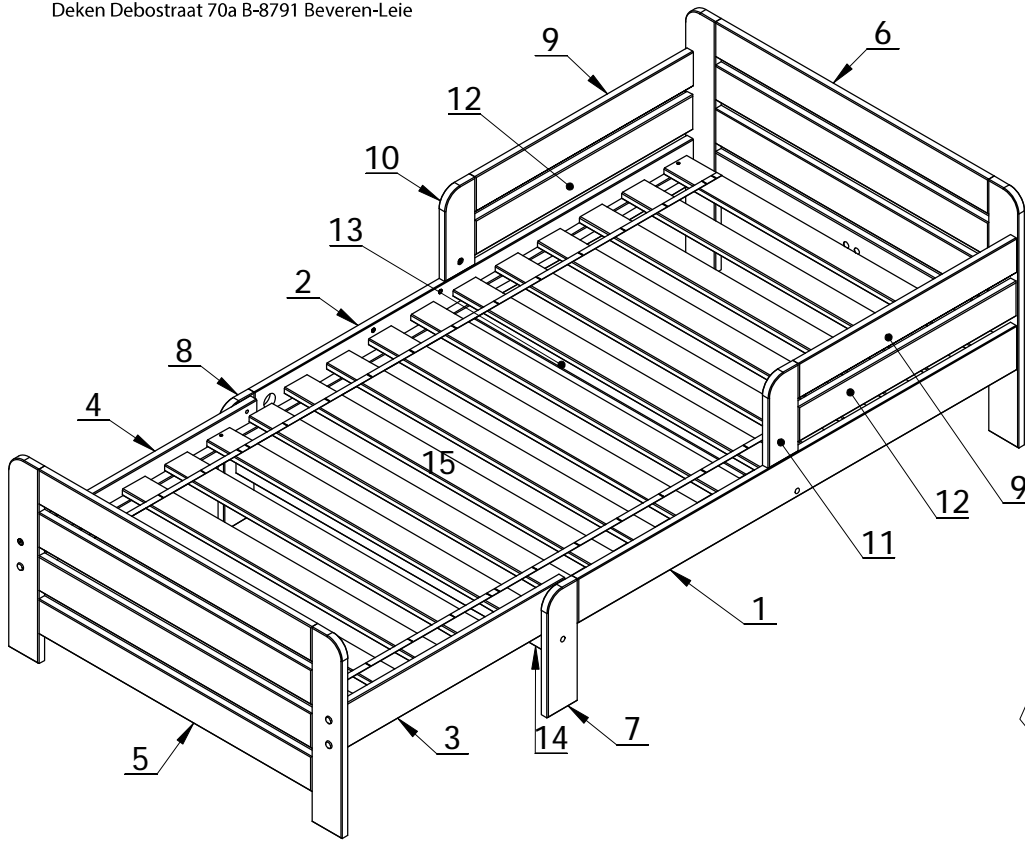

Deken Debostraat 70a B-8791 Beveren-Leie

40

Registered Model
- 008313613-0020 -

A		10x40	x36
B		7x60	x2
C		7x50	x4
D		D35	x2
E		6,3x60	x10
F		14x13,5	x2
G		M6x8x20	x2
H		M6x46	x2
J		M8x8	x2

K		3,5x40	x6
L		D4x13	x4
M		D15x18	x10
N		M6x10x13	x4
P		M6x30	x2
R		GLUE	x1
S		4mm	x1
T		6mm	x1