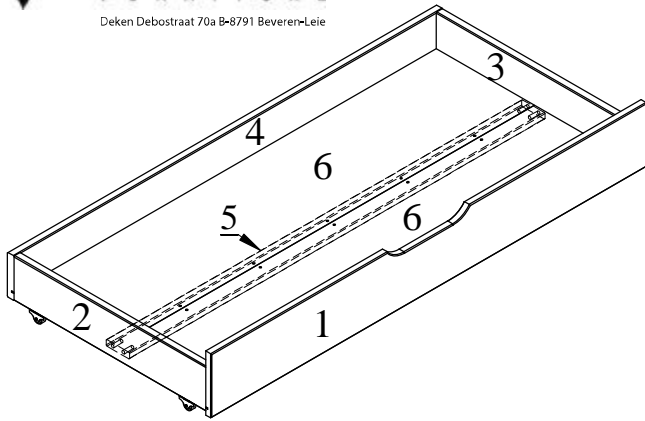

Deken Debostraat 70a B-8791 Beveren-Leie

SS261-106, SS261-107

A		8x40	x8
B		7x34	x2
C		15x12	x2
D		3,5x40	x4
E		D26	x4
F		3,5x16	x8
G		1,2x16	x10
H		21x21x16	x2
J		3,5x20	x2
K		14x10x5	x2
L		40x20	x1

A		8x40	x8
---	--	------	----