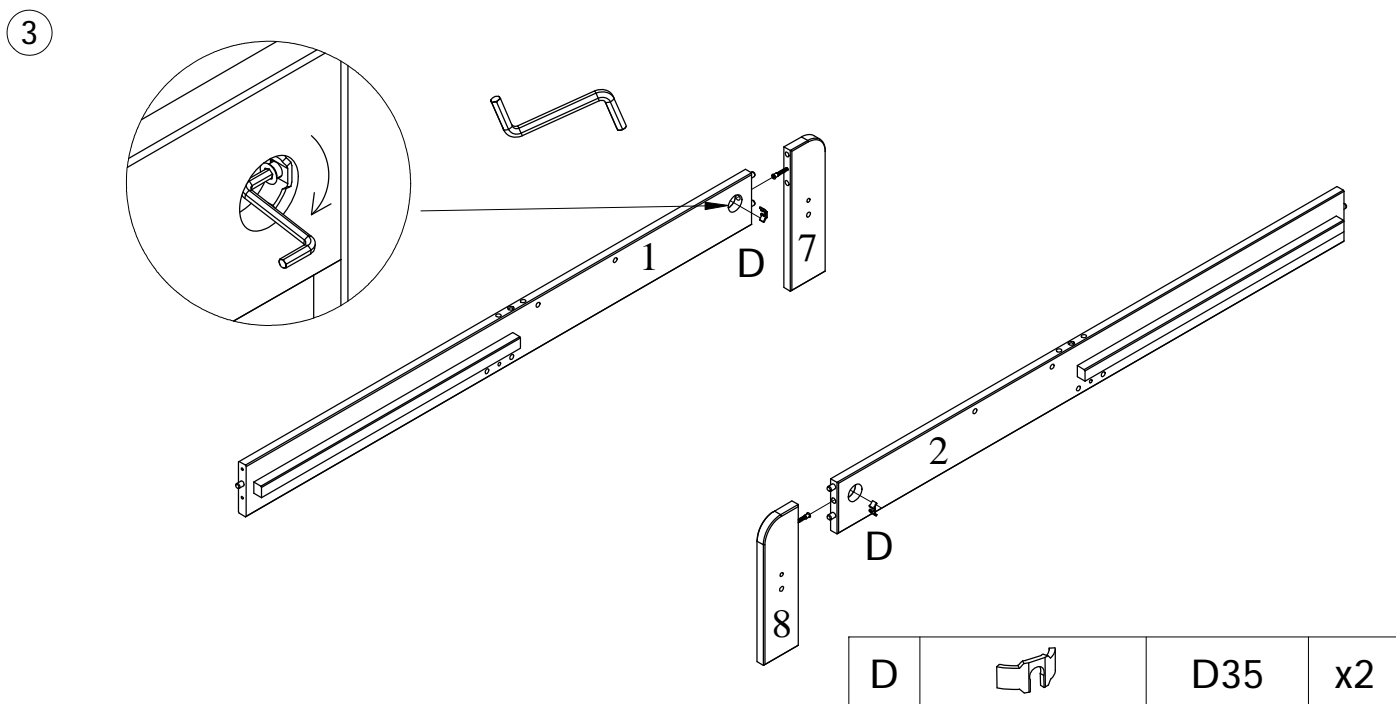

N		M6x10x13	x4	A		10x40	x36

B		7x60	x2

D		D35	x2