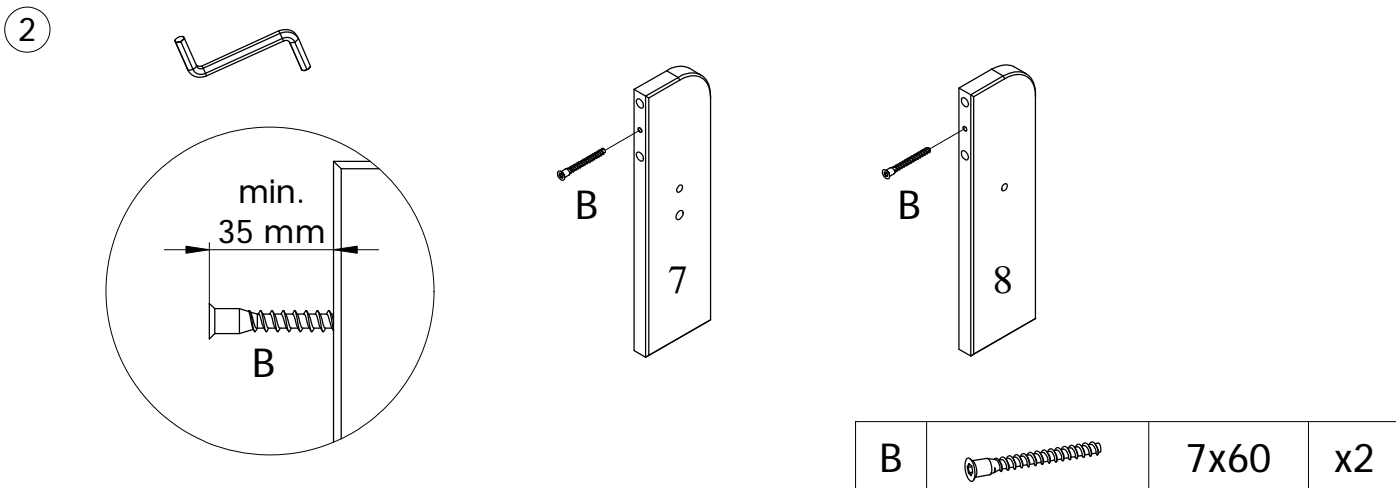

N		M6x10x13	x4	A		10x40	x36