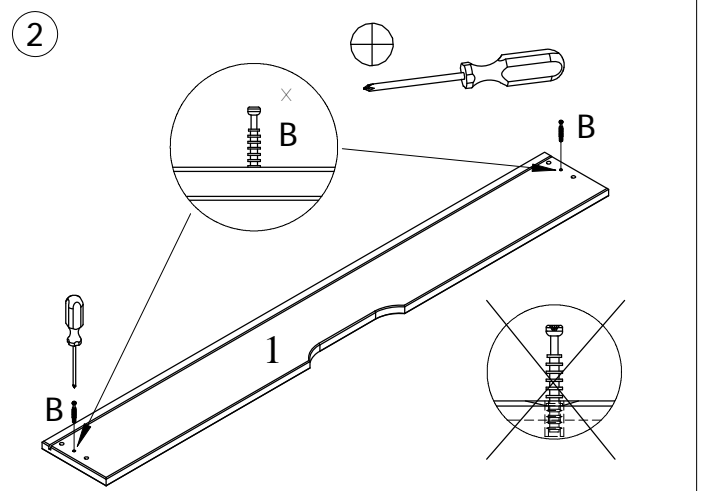

Deken Debostraat 70a B-8791 Beveren-Leie

SS261-106, SS261-107

A		8x40	x8
B		7x34	x2
C		15x12	x2
D		3,5x40	x4
E		D26	x4
F		3,5x16	x8
G		1,2x16	x10
H		21x21x16	x2
J		3,5x20	x2
K		14x10x5	x2
L		40x20	x1

A		8x40	x8
---	--	------	----