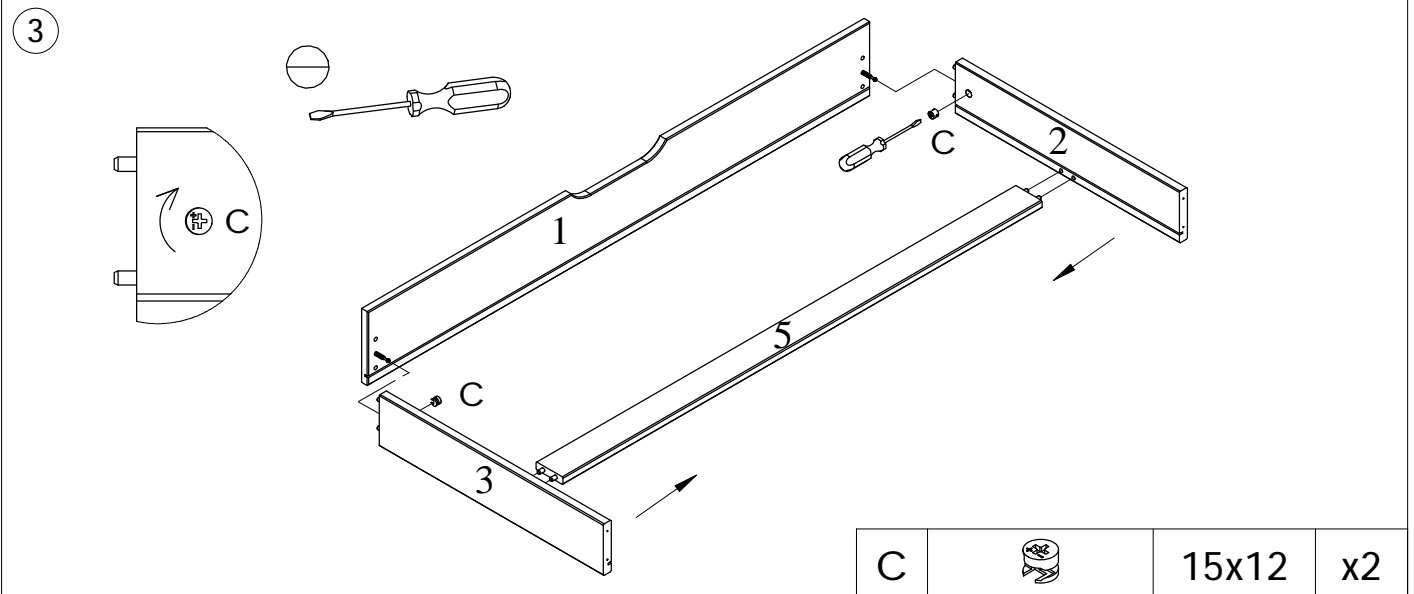

A		8x40	x8

B		7x34	x2