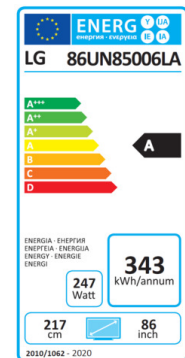

Der 86UN85006LA ist ein 86 Zoll 4K UHD TV mit Triple Tuner (DVB-T2 HD/-C/-S2), Cinema HDR (Dolby Vision IQ™, HDR10 Pro, HLG), 7 Gen3 AI Prozessor 4K, AI Picture und AI Sound, Dolby Atmos-fähigem 2.0-Soundsystem mit 20 Watt und HGiG-Kompatibilität.

Highlights

- 86" LG UHD TV mit 4K-Auflösung (3.840 x 2.160 Pixel)
- Direct-LED-Backlight mit LG Local Contrast
- 7 Gen3 AI Prozessor 4K mit AI Picture & AI Sound
- Cinema HDR (Dolby Vision IQ™, HDR10 Pro und HLG)
- Dolby Atmos-fähiges 2.0-Soundsystem mit 20 Watt
- Triple Tuner (DVB-T2/-C/-S2)

Energieeffizienz

- Energieeffizienzklasse A (Spektrum: A+++ bis D)
- Ø Leistungsaufnahme 247 Watt
- Ø Jährliche Leistungsaufnahme 343 kWh/Jahr

Gaming

- Unterstützt HGiG für überzeugende HDR-Darstellung
- Unterstützt ALLM (Auto Low Latency Mode)

Smart-TV

- webOS 5.0 mit LG ThinQ
- Magic Remote-Fernbedienung im Lieferumfang enthalten
- Google Assistant integriert
- Amazon Alexa integriert
- Kompatibel zu Apple AirPlay 2 und Apple HomeKit
- Screen Share für Android (Miracast)
- Home Dashboard für komfortable Bedienung aller angeschlossenen Geräte

Anschlüsse

- 2x HDMI 2.1 und 2x HDMI 2.0 mit eARC und LG SIMPLINK
- 3x USB
- LAN
- WLAN (802.11ac)
- Bluetooth (v5.0)
- Optischer Ausgang
- Component / AV In
- CI+ 1.4