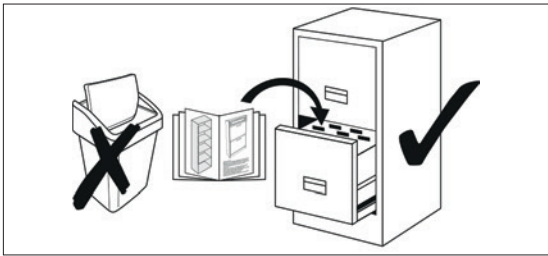

TÜLL-SET

20 min

Kann 5-10% einlaufen – Im nassen Zustand in Form ziehen

May shrink 5-10% – when in wet condition, pull into shape

Ver. 06/2018

MVH GmbH & Co. KG
August-Thyssen-Str.8-10
32278 Kirchlengern
Tel.: +49(0) 5223 - 65335 0
Mail: info@ticaa.de