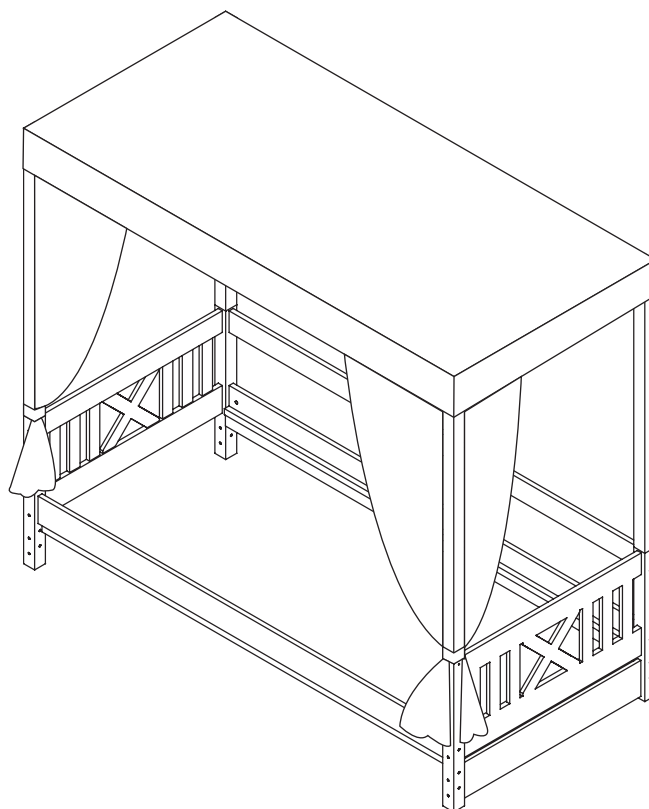

Tüll-Set

D Gebrauchsanweisung	GB Instructions for use
NL Gebruiksrichtlijnen	FR Instructions d'utilisation
IT Istruzioni per l'uso	PL Instrukcja obsługi
CZ Pokyny k použití	ES Instrucciones de empleo
HU Használati útmutató	RO Instrucțiuni de folosire
PT Instruções de utilização	RU Инструкция по монтажу
SK Pokyny k použitiu	TR Kullanım talimatları

TÜLL-SET

20 min

Kann 5-10% einlaufen – Im nassen Zustand in Form ziehen

May shrink 5-10% – when in wet condition, pull into shape

Ver. 06/2018

MVH GmbH & Co. KG
August-Thyssen-Str.8-10
32278 Kirchlengern
Tel.: +49(0) 5223 - 65335 0
Mail: info@ticaa.de