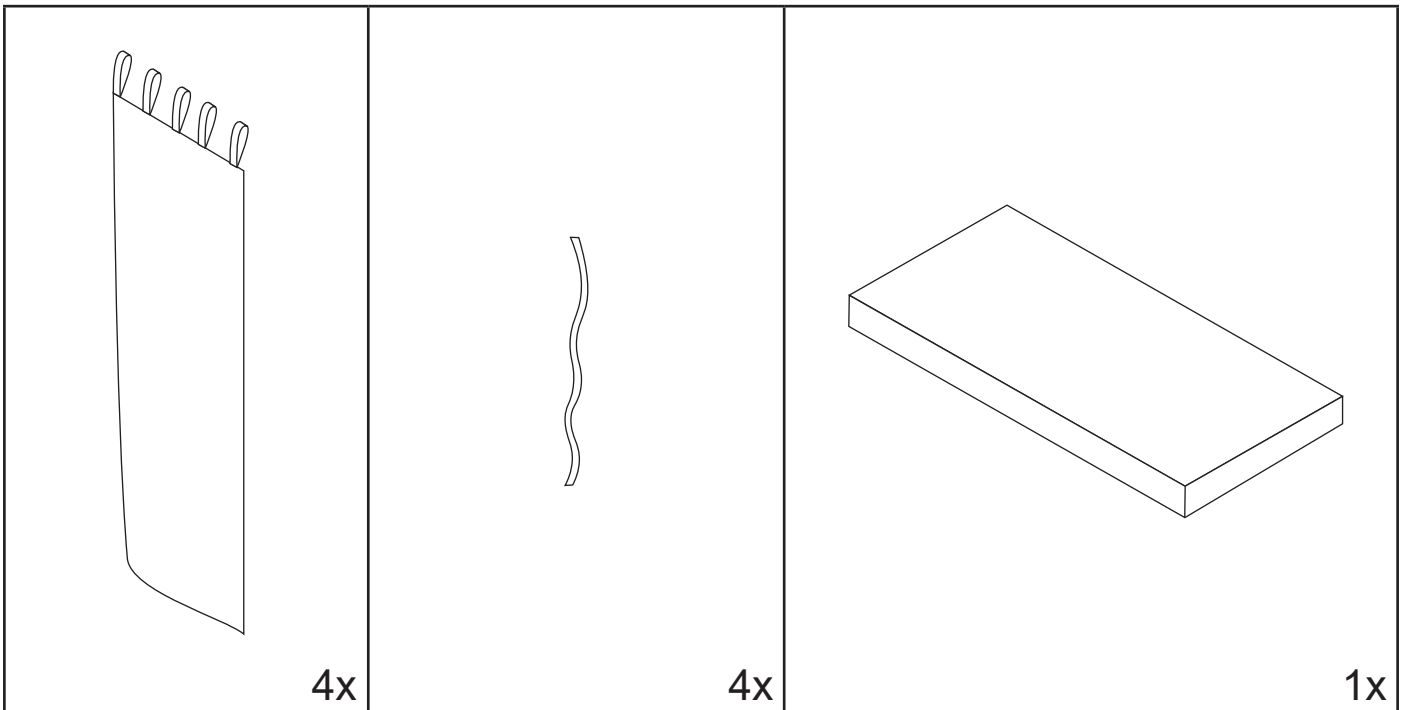

TÜLL-SET

20 min

Kann 5-10% einlaufen – Im nassen Zustand in Form ziehen

May shrink 5-10% – when in wet condition, pull into shape

Ver. 06/2018

MVH GmbH & Co. KG
August-Thyssen-Str.8-10
32278 Kirchlengern
Tel.: +49(0) 5223 - 65335 0
Mail: info@ticaa.de