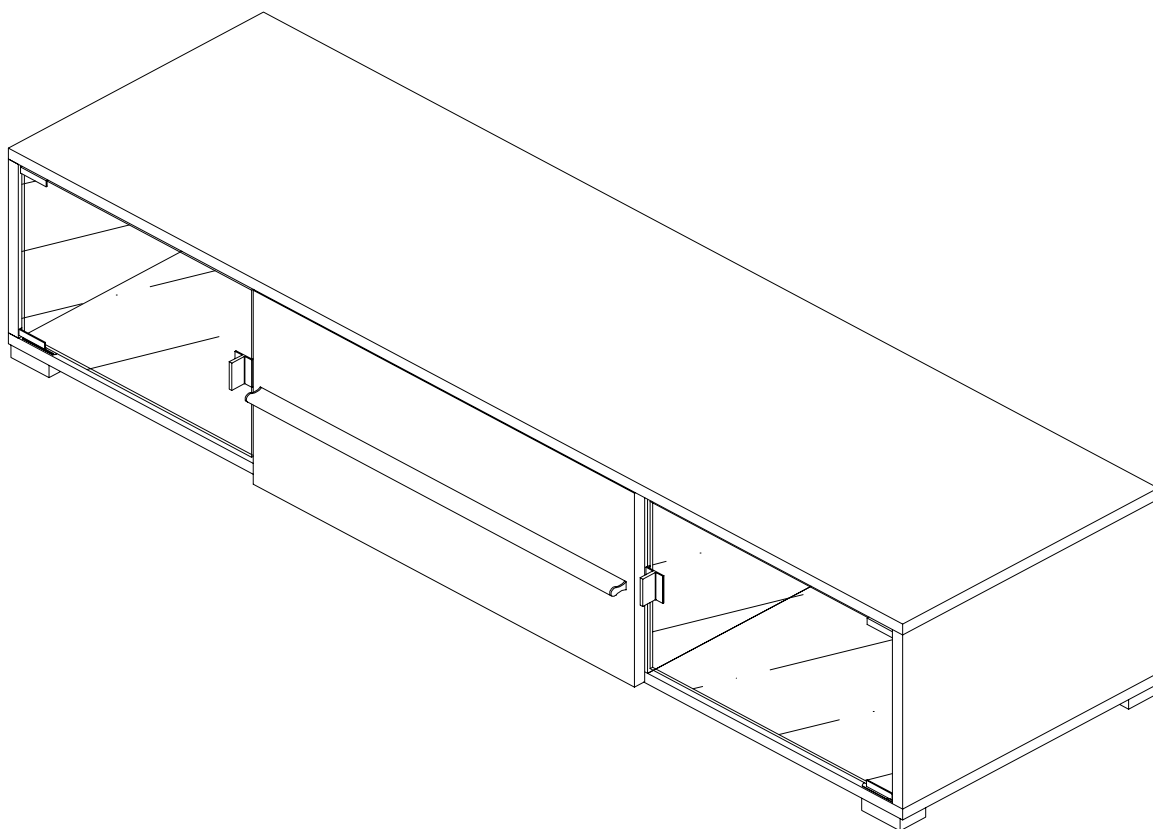

"AQUA" Unterteil 140

D

Montageanleitung

GB

Assembly instructions

NL

Handleiding voor de montage

PL

Instrukcja montazu

TR

Montaj talimati

RU

Инструкция по сборке

AQUA

TV-Unterteil 140cm

264 462 / 264 360