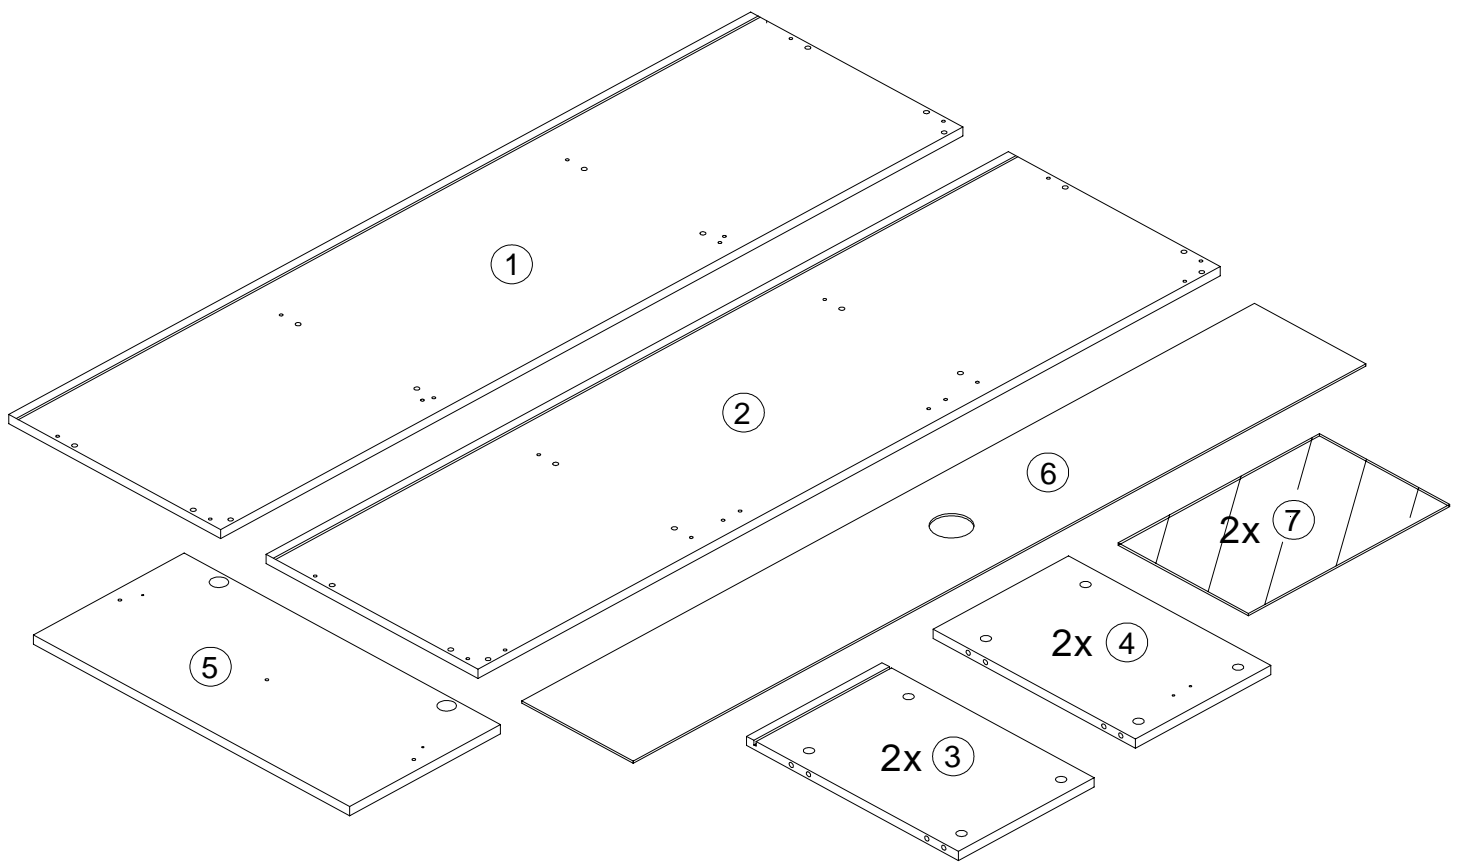

Instrukcja montazu

TR

Montaj talimati

RU

Инструкция по сборке

AQUA

TV-Unterteil 140cm

264 462 / 264 360

Schwarz / Weiß

A1  16	B1  16	C1  16	D5  2	E10  2	F16  2	F18  2	F19  2	K11  6
L1  4	M31  1	M32  2	N2  6	N12  3	P9  12	P10  4	P13  4	
S1  16	W4  1							