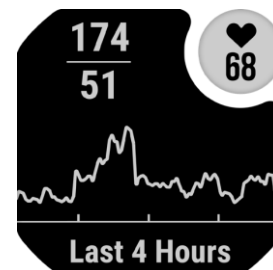

## KEY FEATURES

SMART NOTIFICATIONS <sup>4</sup>

Du willst unterwegs nichts verpassen: Anrufe? Nachrichten von Freund\*innen? Neues vom Wetter? Mit deiner Instinct hast du alles am Handgelenk – vom iOS- oder Android-Phone direkt auf der Smartwatch.

## HEALTH COACH

Physiologische Messwerte geben dir Auskunft über deine Gesundheit – mit 24h Herzfrequenzmessung, Pulse Ox<sup>2</sup>, Body Battery, Stresslevel- und Schlafanalyse u.v.m.