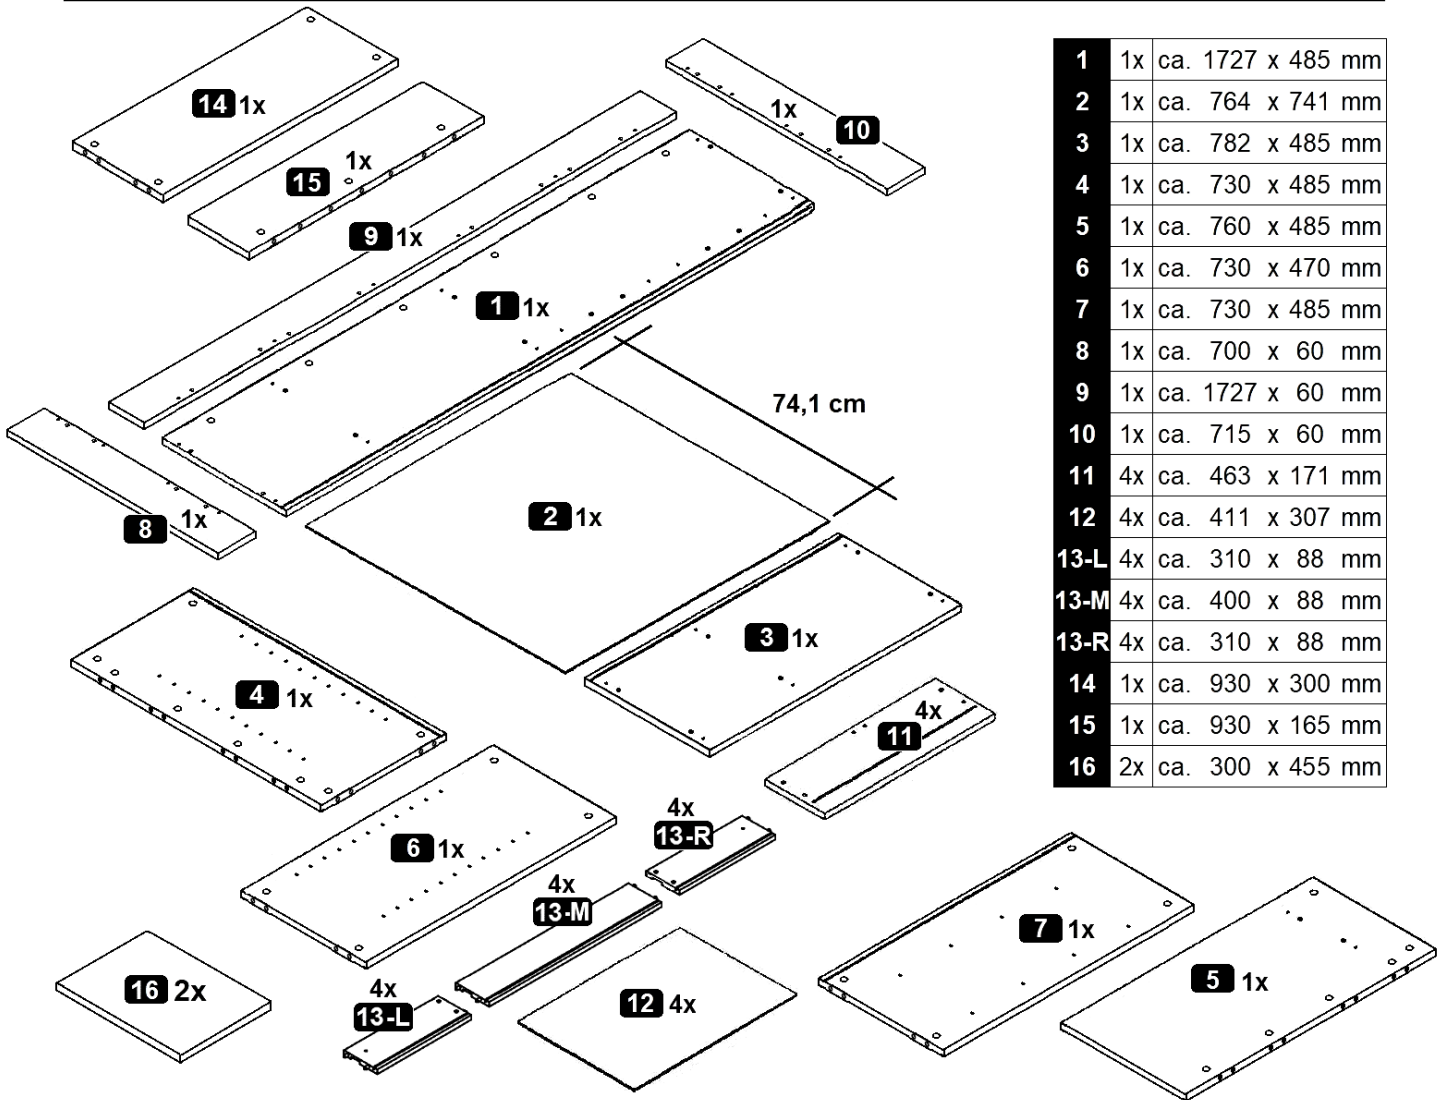

- (D) Montageanleitung
- (GB) Assembly instructions
- (FR) Notice de montage

- (NL) Handleiding voor de montage
- (HU) Szerelési útmutató
- (PL) Instrukcja montażu
- (RO) Instrucțiuni de montaj
- (CZ) Montážní návod
- (TR) Montaj talimatı
- (IT) Istruzioni di montaggio
- (SK) Návod na montáž
- (RU) Инструкция по монтажу

1	1x	ca. 1727 x 485 mm
2	1x	ca. 764 x 741 mm
3	1x	ca. 782 x 485 mm
4	1x	ca. 730 x 485 mm
5	1x	ca. 760 x 485 mm
6	1x	ca. 730 x 470 mm
7	1x	ca. 730 x 485 mm
8	1x	ca. 700 x 60 mm
9	1x	ca. 1727 x 60 mm
10	1x	ca. 715 x 60 mm
11	4x	ca. 463 x 171 mm
12	4x	ca. 411 x 307 mm
13-L	4x	ca. 310 x 88 mm
13-M	4x	ca. 400 x 88 mm
13-R	4x	ca. 310 x 88 mm
14	1x	ca. 930 x 300 mm
15	1x	ca. 930 x 165 mm
16	2x	ca. 300 x 455 mm

A 8,0 x 30 mm 38x	B 35x	C 35x	D 4x	E 4,0 x 13 mm 8x	F 8x	G 1x
H 4,0 x 20 mm 5x	I 5x	J 2,7 x 20 mm 4x	K 6,3 x 13 mm 16x	L 17 x 310 mm 8x	M M4,0 x 9 mm 8x	

1

2

- A 8,0 x 30 mm 16x
- B 17x
- C 13x

1.!

3

A 8,0 x 30 mm  14x	B  2x	C  14x
--	---	--

4

A 8,0 x 30 mm  8x	C  8x
K 6,3 x 13 mm  16x	L 17 x 310 mm  8x
B  2x	

5

- D Leim
- GB Glue
- FR Colle
- IT Colla
- NL Lijm
- PL Klej
- CZ Lepidlo
- SK Glej
- HU Enyv
- RO Adeziv
- TR Tutkal
- RU Клей

1x

4x