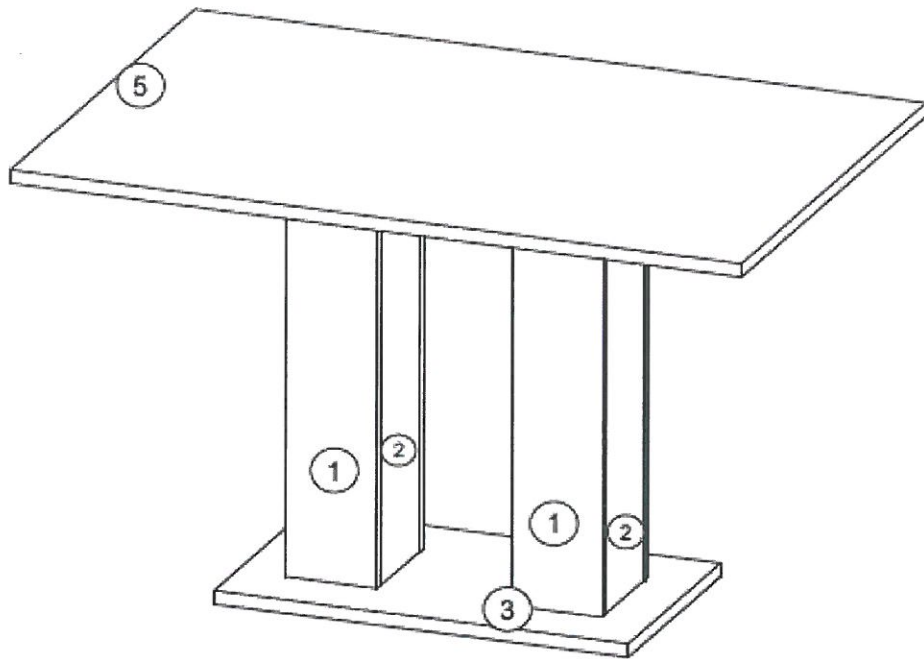

MARTINA 120x80

- | | |
|---------------------------------------|------------------------------------|
| D Montageanleitung | GB Assembly Instructions |
| FR Notice de montage | IT Istruzioni di montaggio |
| NL Handleiding voor de montage | PL Instrukcja montażu |
| CZ Montážní návod | SK Návod na montáž |
| HU Szerelési útmutató | RO Instrucțiunile de montaj |
| TR Montaj talimatı | RU Инструкция по монтажу |

0
10
20
30
40
50
60
70
80
90
100
110
120
130
140
150
160
170
180
190
200

1	x4	678 x 130 x 16
2	x4	678 x 148 x 16
3	x1	676 x 400 x 22
4	x1	676 x 360 x 22
5	x1	1200 x 800 x 22

1

2

3

4

5