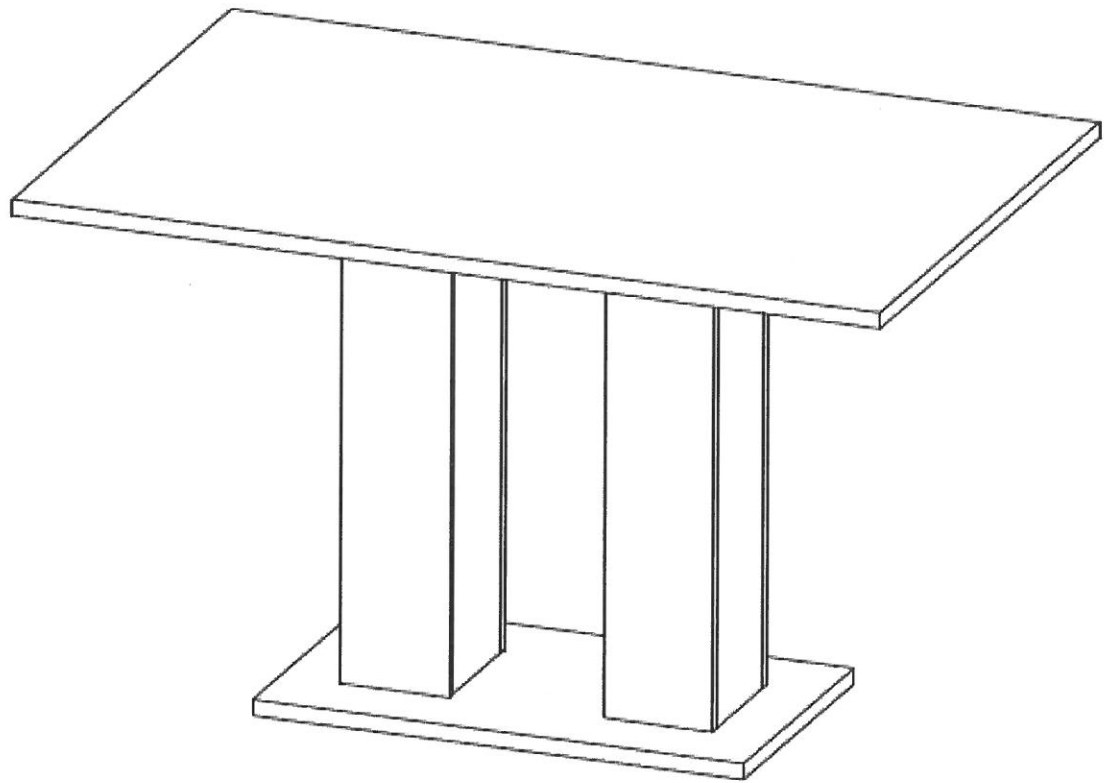

MARTINA 120x80

- | | |
|---------------------------------------|------------------------------------|
| D Montageanleitung | GB Assembly Instructions |
| FR Notice de montage | IT Istruzioni di montaggio |
| NL Handleiding voor de montage | PL Instrukcja montażu |
| CZ Montážní návod | SK Návod na montáž |
| HU Szerelési útmutató | RO Instrucțiunile de montaj |
| TR Montaj talimatı | RU Инструкция по монтажу |

0
10
20
30
40
50
60
70
80
90
100
110
120
130
140
150
160
170
180
190
200

1	x4	678 x 130 x 16
2	x4	678 x 148 x 16
3	x1	676 x 400 x 22
4	x1	676 x 360 x 22
5	x1	1200 x 800 x 22

1

2

3

4

5