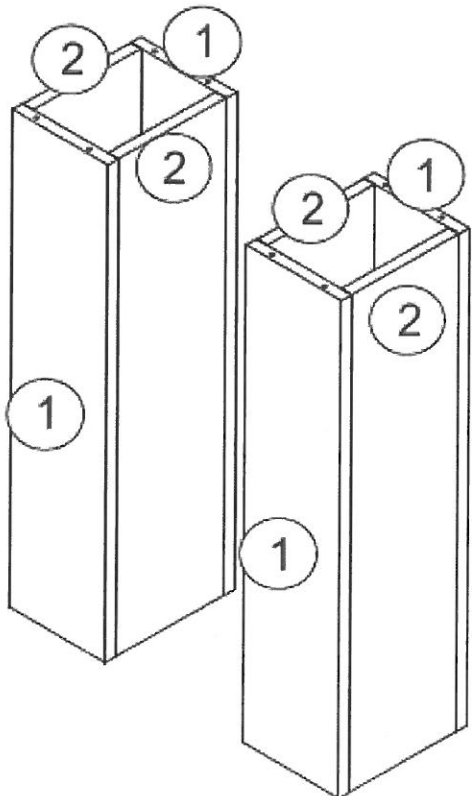

MARTINA 120x80

- | | |
|---------------------------------------|------------------------------------|
| D Montageanleitung | GB Assembly Instructions |
| FR Notice de montage | IT Istruzioni di montaggio |
| NL Handleiding voor de montage | PL Instrukcja montażu |
| CZ Montážní návod | SK Návod na montáž |
| HU Szerelési útmutató | RO Instrucțiunile de montaj |
| TR Montaj talimatı | RU Инструкция по монтажу |

0
10
20
30
40
50
60
70
80
90
100
110
120
130
140
150
160
170
180
190
200

1	x4	678 x 130 x 16
2	x4	678 x 148 x 16
3	x1	676 x 400 x 22
4	x1	676 x 360 x 22
5	x1	1200 x 800 x 22

1

2

3

4

5