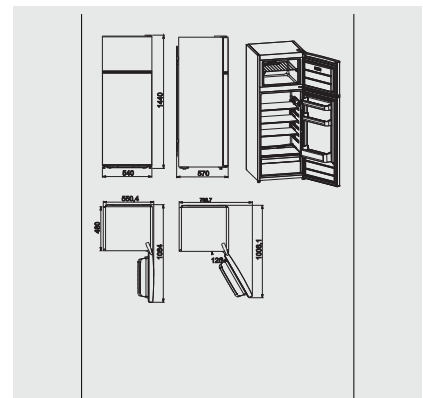

¹ Energieeffizienzklassen-Spektrum von A bis G