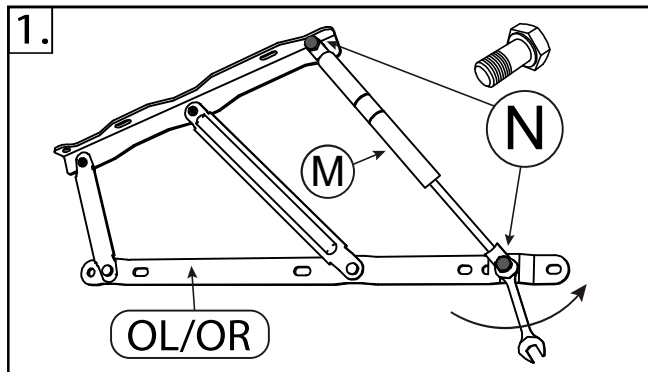

CABANA by meise

Bettkasten / storage

90 cm
120 cm

A-82	B-82	C-82	D-82	E-82	F-82	G-82	H-82	I-82
4	2	6	22	4	4	4	2	2
 M8 H 140	 M8 H 140		 M6*20	 M6*25	 M6	 M6	 H 160	 90: 970*878 120: 970*1178
J-82	K-82	L-82	M-82	N-82	OL/OR-82	P-82	Q-82	R-82
8	8	8	2	4	1 / 1	22	2	24
	 M8*50	 M8	 90: 350 N 120: 850 N	 M8*16		 M8*20	 820*95*60	 3,5*16
S-82	T-82	U-82	V-82	W-82	X-82	Y-82	Z-82	AA-82
8	-	1	-	1	4	4	4	-
 M8	-	 885 / 1185* 200	-	 5	 M8*35	 M8		-
AB-82	AC-82	AD-82	AE-82	AF-82	AG-82	AH-82	AI-82	AJ-82
-	-	-	-	-	-	-	-	-
-	-	-	-	-	-	-	-	-
								

1

1.

2

3

4

5

6

7