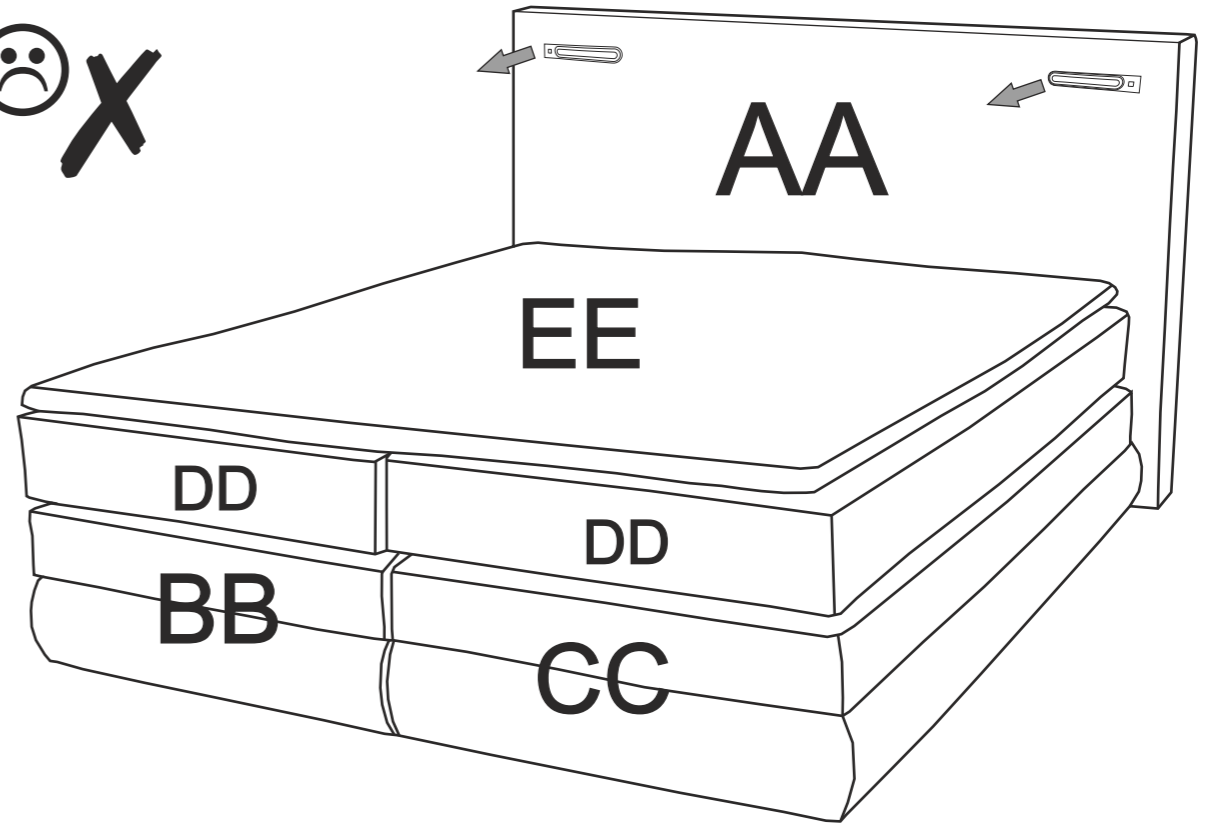

1

10x f

14

2

1x j
 a

4x i
1x g

4x i
1x g

1x j
 a

15