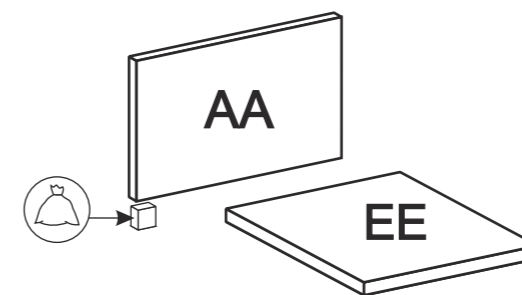

Service - Servis - Dienstverlening - Servis - Serwis - Сервисная служба - Servizio - Service
Serviciu - Služby - Szolgáltatás

COLLI 1

COLLI 2