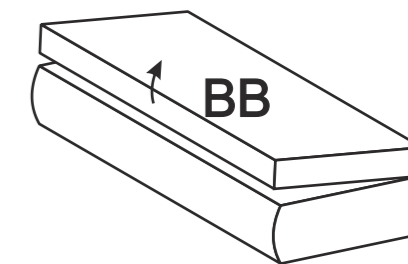

NINONI/Rubona 180 LED

- (DE) Montageanleitung
- (IT) Istruzioni di montaggio
- (PL) Instrukcja montażu
- (FR) Notice de montage
- (NL) Handleiding voor de montage
- (RO) Instrucțiuni de asamblare
- (GB) Assembly instructions
- (SK) Montážny návod
- (TR) Montaj talimatı
- (CZ) Montážní návod
- (RU) Инструкция по монтажу
- (HU) Szerelési útmutató

Name - Nazwa - Naam - Name - Isim - название
Nome - Nom - Numele - Meno - Jméno - Neve

NINONI/Rubona 180 LED

Service - Servis - Dienstverlening - Servis - Serwis - Сервисная служба - Servizio - Service
Serviciu - Služby - Szolgáltatás

COLLI 1

COLLI 2

COLLI 3

COLLI 4

Ver: 19.09.23

NINONI/Rubona 180 LED