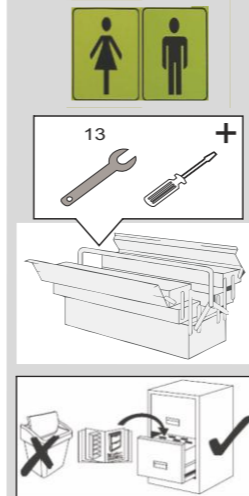

NINONI/Rubona 180 LED

NINONI/Rubona 180 LED

- (DE) Montageanleitung
- (IT) Istruzioni di montaggio
- (PL) Instrukcja montażu
- (FR) Notice de montage
- (NL) Handleiding voor de montage
- (RO) Instrucțiuni de asamblare
- (GB) Assembly instructions
- (SK) Montážny návod
- (TR) Montaj talimatı
- (CZ) Montážní návod
- (RU) Инструкция по монтажу
- (HU) Szerelési útmutató