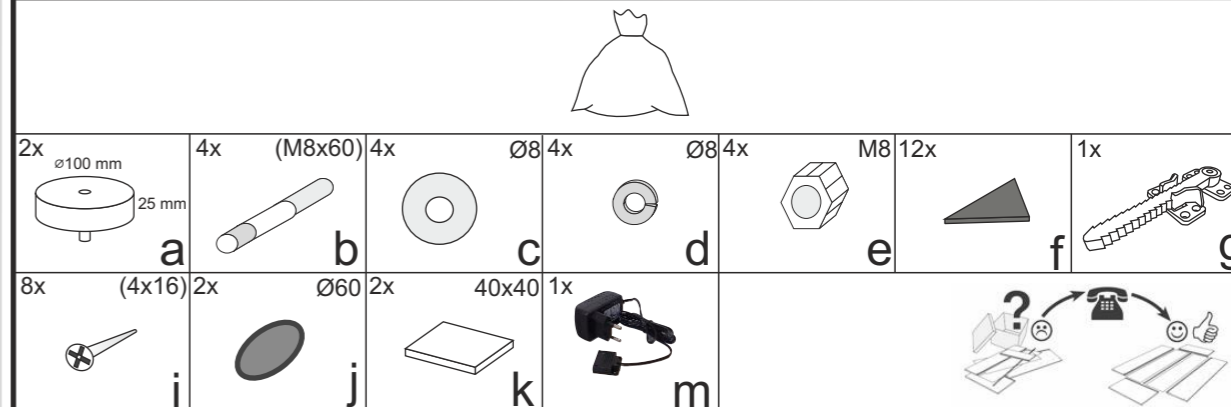

NINONI/Rubona 180 LED