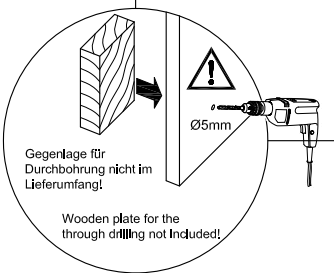

Montageanleitung Sun 19 Kommode

DE - Sicherheitsvorschriften

Beachten Sie bitte unbedingt die angegebenen Aufbauvorschriften.

EN - Caution

Follow carefully the assembling Instructions described in the directions.

FR - Sécurité

Respecter les Instructions de montage décrites dans la notice.

NL - Veiligheid

De In de Gebruiksaanwijzing beschreven Instructies respecteren.

A

B**C**

D**E**

1

2

Befestigungsmaterial für die Kippsicherung ist der Wandegenschaft anzupassen!

Attached wall-fastening-material is for massive walls only. For mounting on all other walls please use special dowels.

matériel de fixation pour le verrou d'inclinaison être adaptés à le matériau du mur

Beugel zowel aan de kast als aan de muur bevestigen om kiepen te voorkomen!

H

6x

12x ADK-EX

1

3x

2