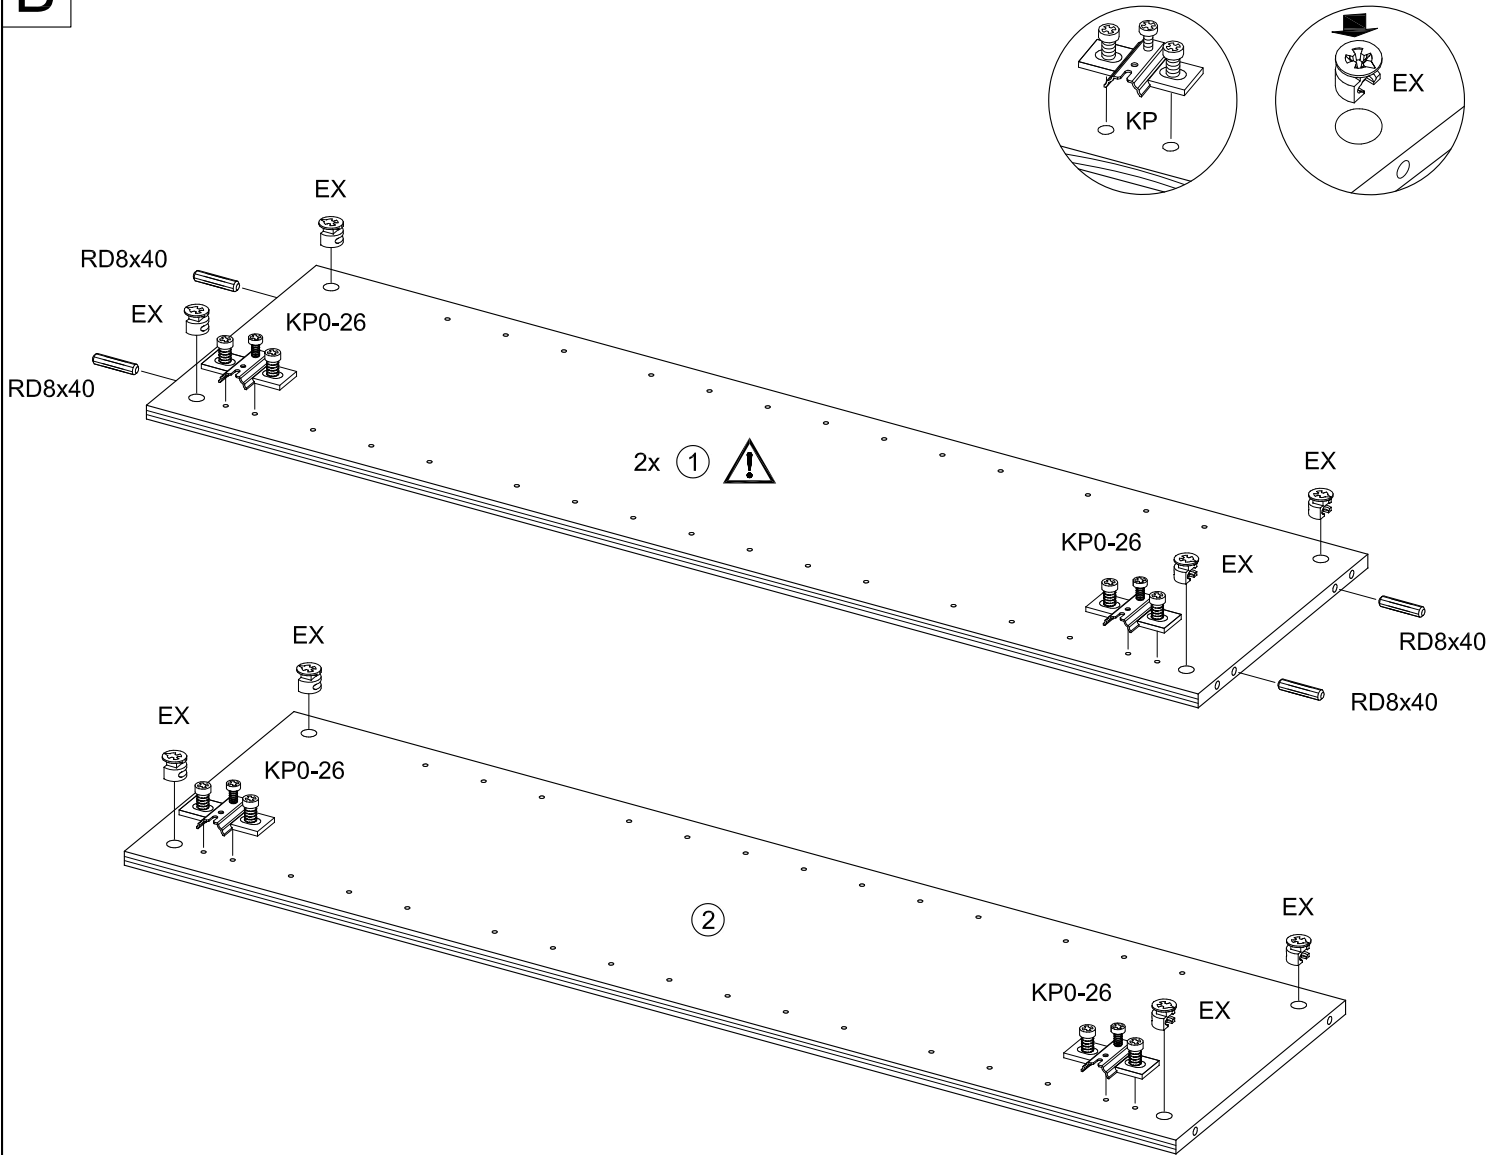

Montageanleitung Sun 19 Kommode

DE - Sicherheitsvorschriften

Beachten Sie bitte unbedingt die angegebenen Aufbauvorschriften.

EN - Caution

Follow carefully the assembling Instructions described in the directions.

FR - Sécurité

Respecter les Instructions de montage décrites dans la notice.

NL - Veiligheid

De In de Gebruiksaanwijzing beschreven Instructies respecteren.

A

B**C**

D**E**

1

2

Befestigungsmaterial für die Kippsicherung ist der Wandegenschaft anzupassen!

Attached wall-fastening-material is for massive walls only. For mounting on all other walls please use special dowels.

matériel de fixation pour le verrou d'inclinaison être adaptés à le matériau du mur

Beugel zowel aan de kast als aan de muur bevestigen om kiepen te voorkomen!

H

6x

12x ADK-EX

1

3x

2