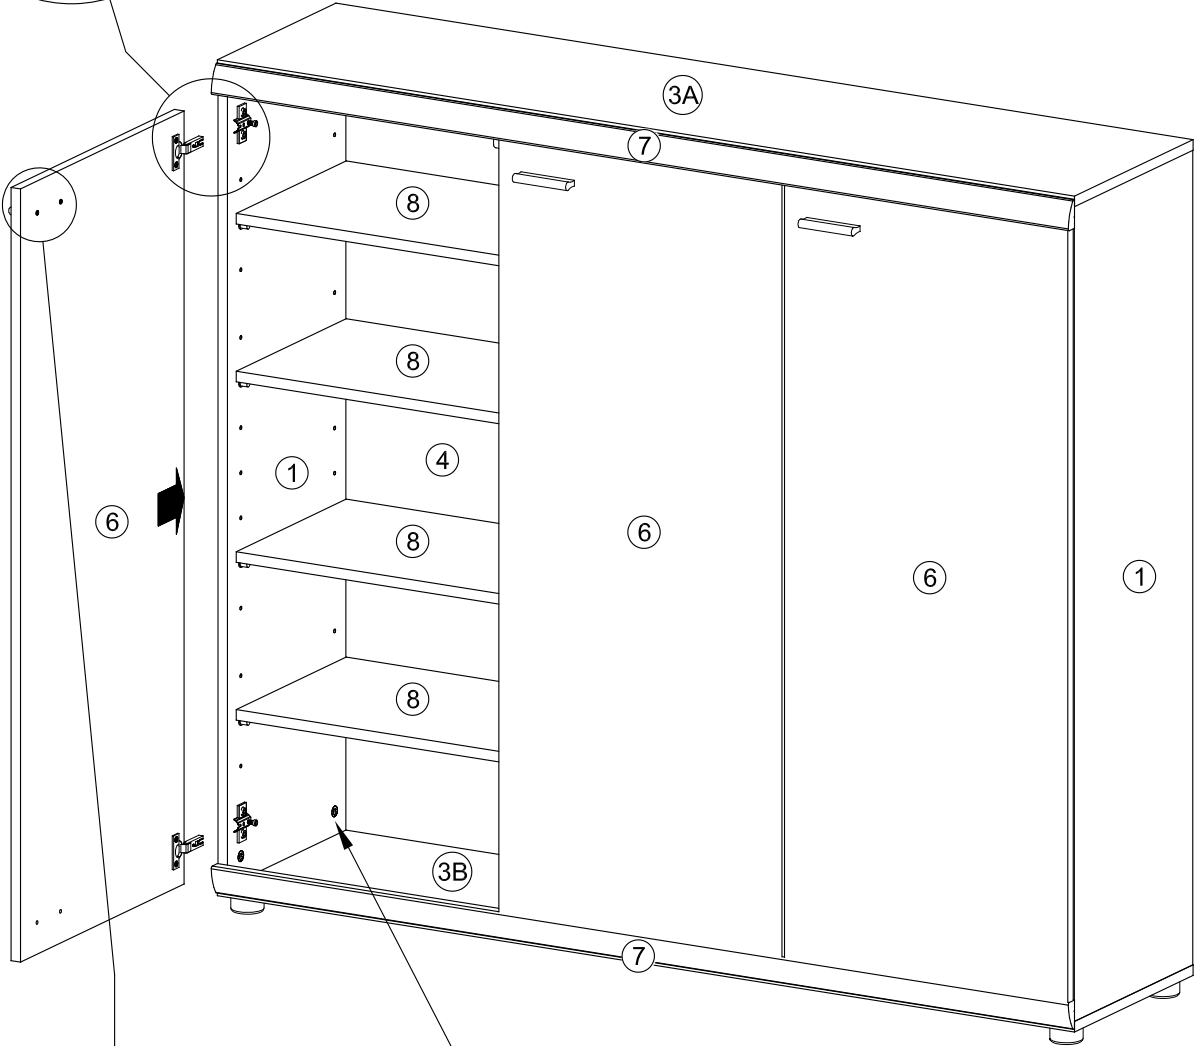

2

Befestigungsmaterial für die Kippsicherung ist der Wandegenschaft anzupassen!

Attached wall-fastening-material is for massive walls only. For mounting on all other walls please use special dowels.

matériel de fixation pour le verrou d'inclinaison être adaptés à le matériau du mur

Beugel zowel aan de kast als aan de muur bevestigen om kiepen te voorkomen!

H

6x

12x ADK-EX

1

3x

2