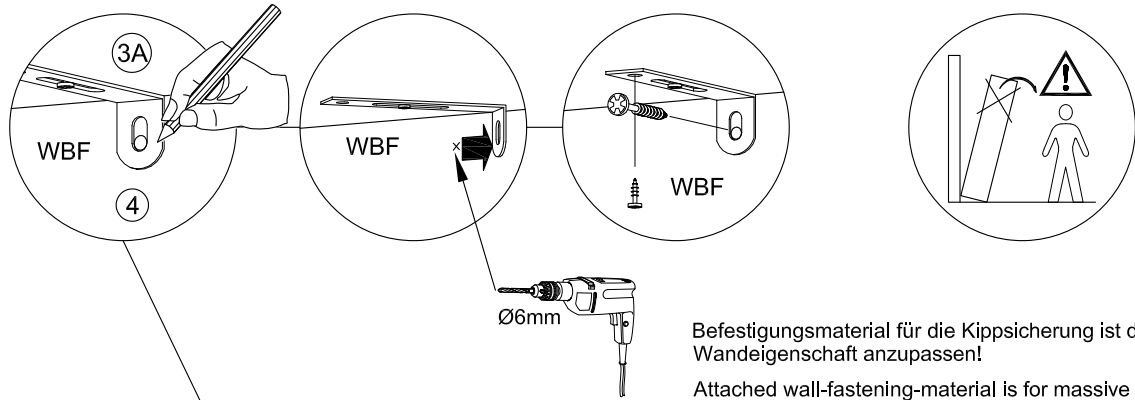

Montageanleitung Sun 19 Kommode

DE - Sicherheitsvorschriften

Beachten Sie bitte unbedingt die angegebenen Aufbauvorschriften.

EN - Caution

Follow carefully the assembling Instructions described in the directions.

FR - Sécurité

Respecter les Instructions de montage décrites dans la notice.

NL - Veiligheid

De In de Gebruiksaanwijzing beschreven Instructies respecteren.

A

B**C**

D**E**

1

2

Befestigungsmaterial für die Kippsicherung ist der Wandegenschaft anzupassen!

Attached wall-fastening-material is for massive walls only. For mounting on all other walls please use special dowels.

matériel de fixation pour le verrou d'inclinaison être adaptés à le matériau du mur