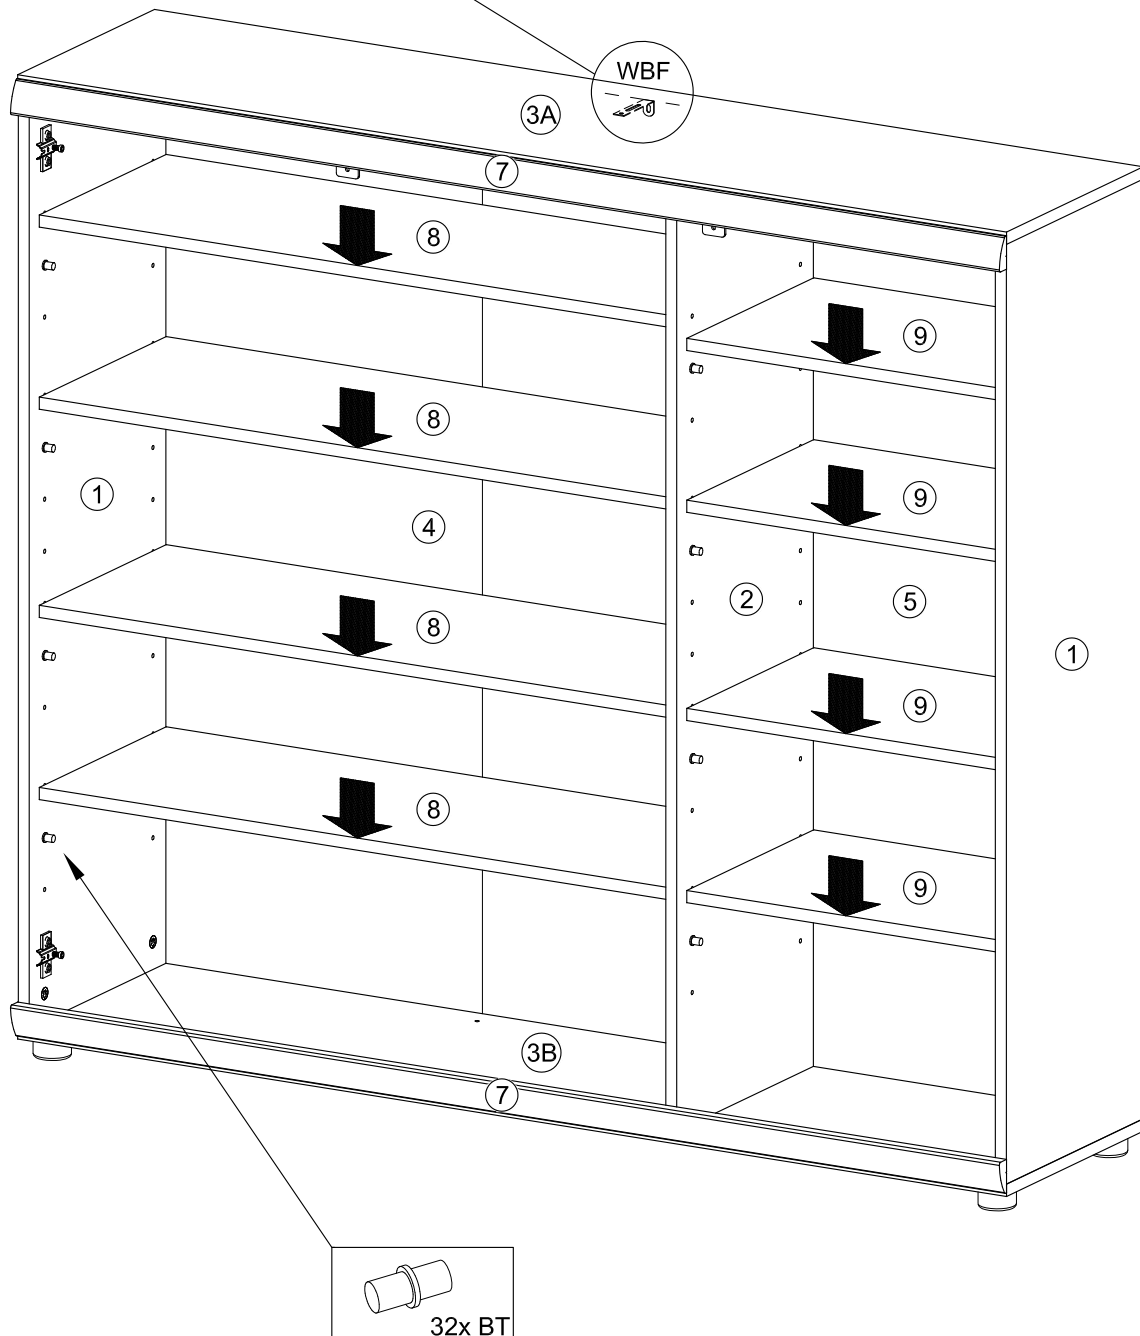

2

Befestigungsmaterial für die Kippsicherung ist der Wandegenschaft anzupassen!

Attached wall-fastening-material is for massive walls only. For mounting on all other walls please use special dowels.

matériel de fixation pour le verrou d'inclinaison être adaptés à le matériau du mur

Beugel zowel aan de kast als aan de muur bevestigen om kiepen te voorkomen!

H

6x

12x ADK-EX

1

3x

2