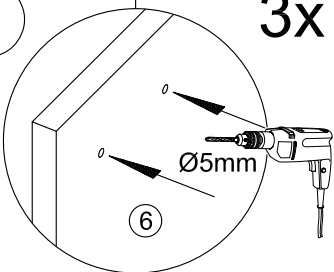

Beugel zowel aan de kast als aan de muur bevestigen om kiepen te voorkomen!

H

6x

12x ADK-EX

1

3x

2