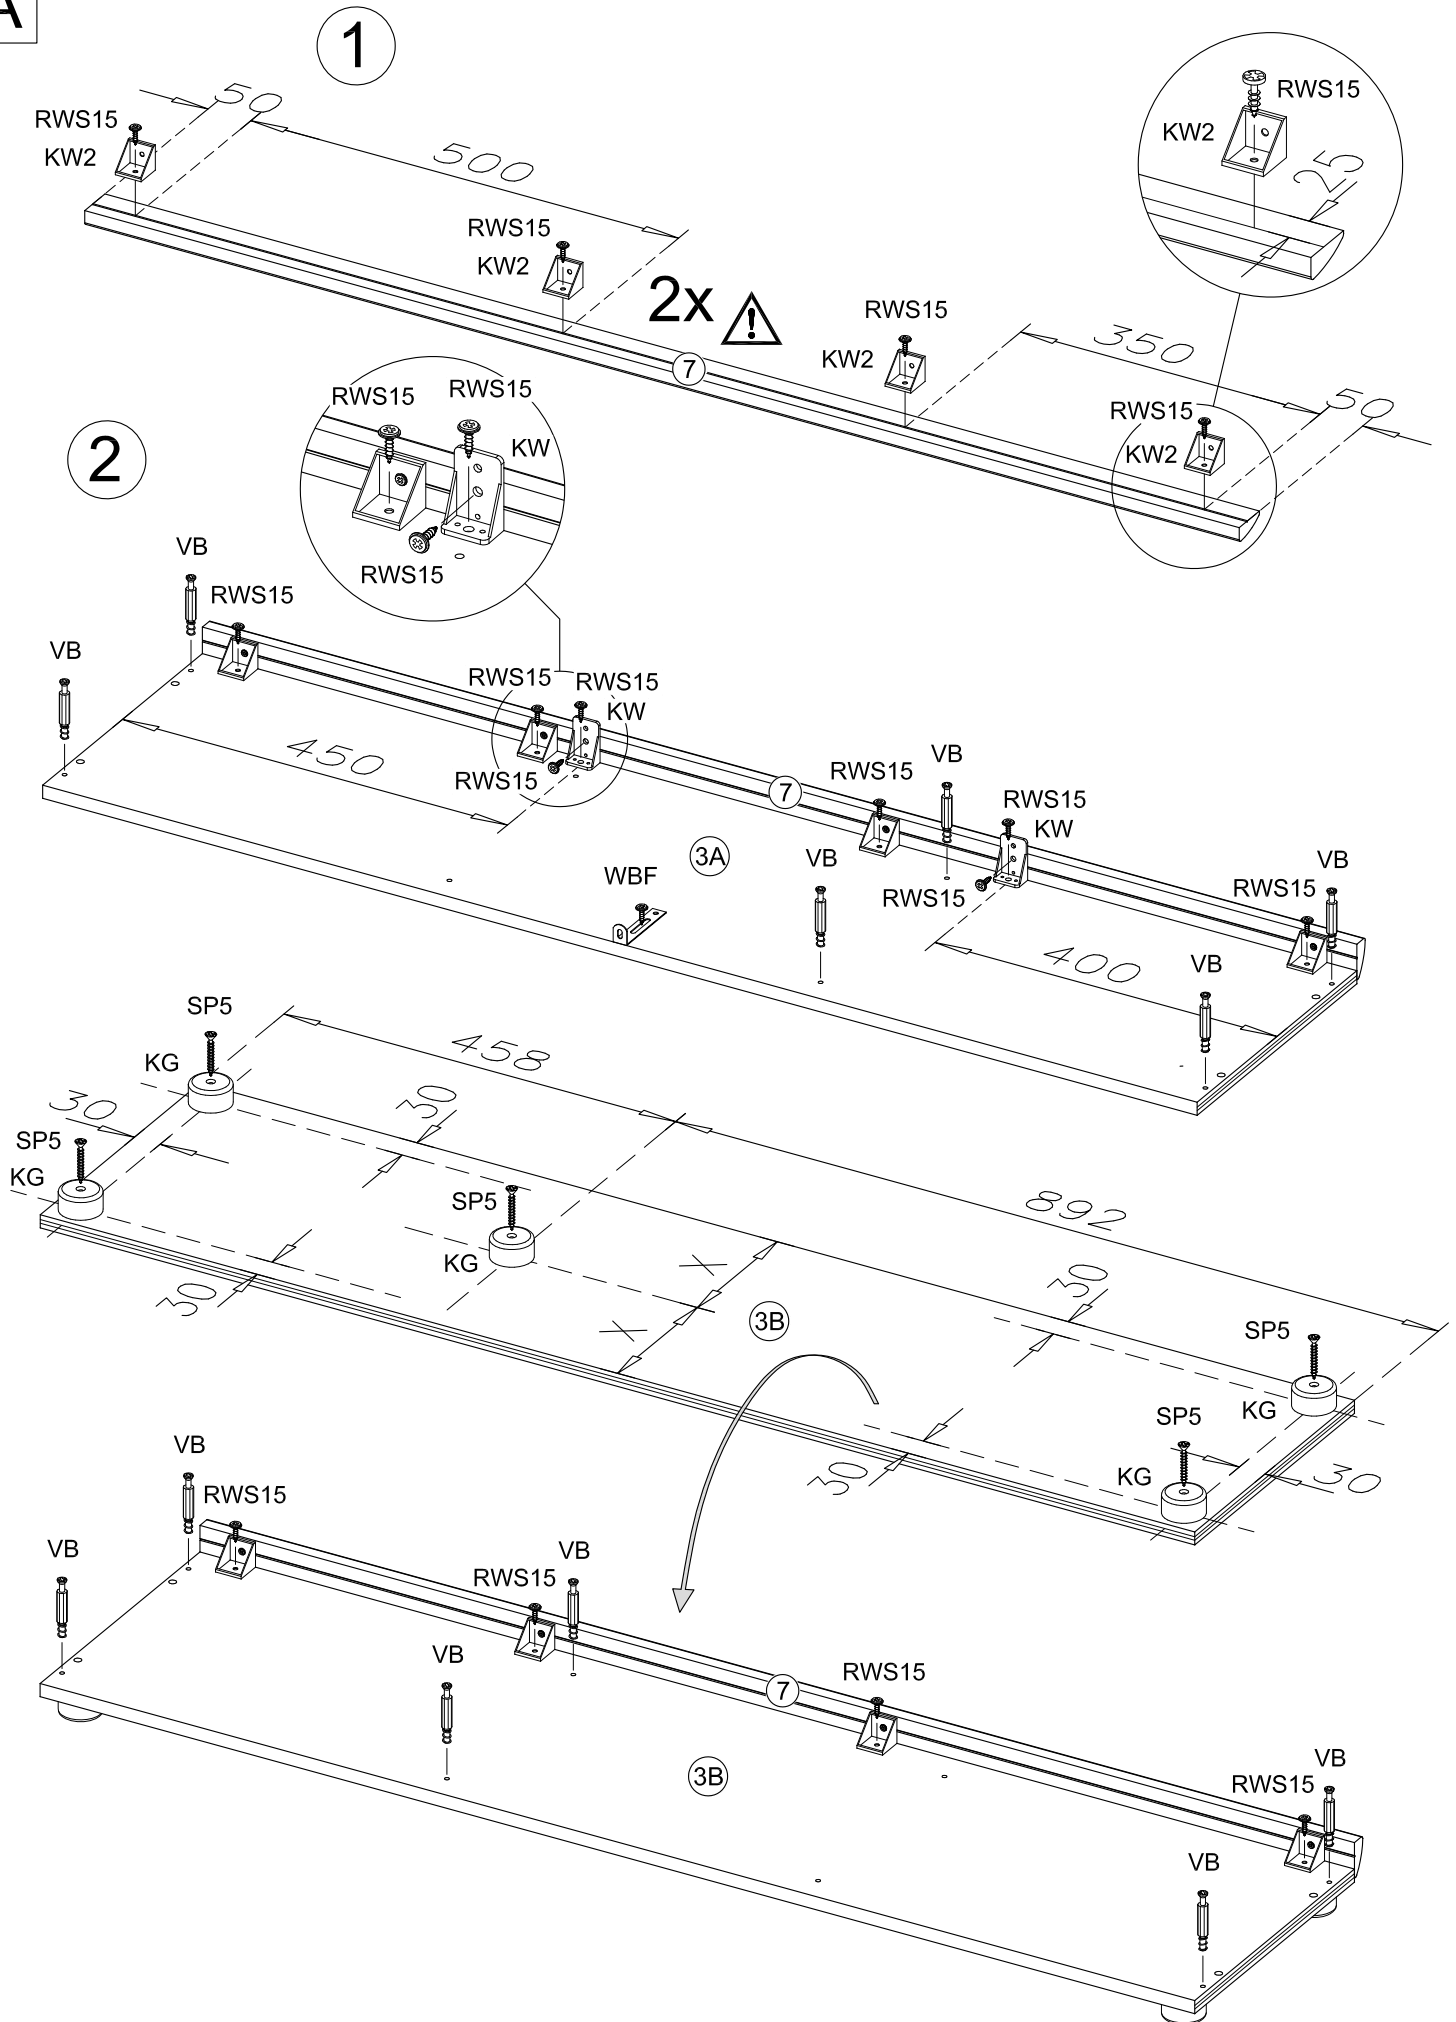

Montageanleitung Sun 19 Kommode

DE - Sicherheitsvorschriften

Beachten Sie bitte unbedingt die angegebenen Aufbauvorschriften.

EN - Caution

Follow carefully the assembling Instructions described in the directions.

FR - Sécurité

Respecter les Instructions de montage décrites dans la notice.

NL - Veiligheid

De In de Gebruiksaanwijzing beschreven Instructies respecteren.

A

B**C**

D**E**

1

Beugel zowel aan de kast als aan de muur bevestigen om kiepen te voorkomen!

H

6x

12x ADK-EX

1

3x

2