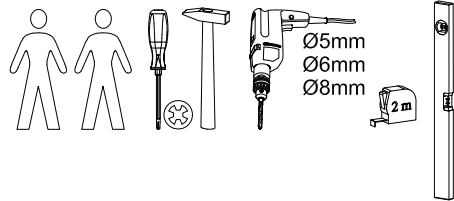

Montageanleitung Sun 19 Kommode

DE - Sicherheitsvorschriften

Beachten Sie bitte unbedingt die angegebenen Aufbauvorschriften.

EN - Caution

Follow carefully the assembling Instructions described in the directions.

FR - Sécurité

Respecter les Instructions de montage décrites dans la notice.

NL - Veiligheid

De In de Gebruiksaanwijzing beschreven Instructies respecteren.

A

B**C**

D**E**

1

2

Befestigungsmaterial für die Kippsicherung ist der Wandegenschaft anzupassen!

Attached wall-fastening-material is for massive walls only. For mounting on all other walls please use special dowels.

matériel de fixation pour le verrou d'inclinaison être adaptés à le matériau du mur