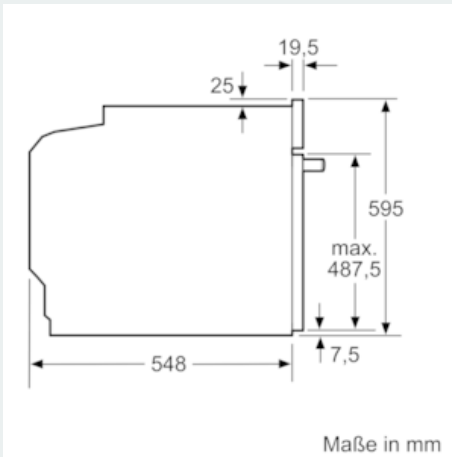

Ausstattung

Technische Daten

Gerätetyp : Kochfeld Glaskeramik
 Bauform : Eingebaut
 Energiequelle : Elektro
 Anzahl der Kochzonen, die gleichzeitig benutzt werden können : 4
 Nischenmaße (H x B x T) (mm) : 43 x 560-560 x 490-500
 Gerätebreite (mm) : 583
 Abmessungen des Gerätes (mm) : 43 x 583 x 513
 Abmessungen des verpackten Gerätes (mm) : 100 x 750 x 590
 Nettogewicht (kg) : 7,360
 Bruttogewicht (kg) : 8,2
 Restwärmanzeige : Getrennt
 Lage der Steuerung : Extern
 Art der Steuerung : mit Einbaubacköfen/-herden kombiniert
 Hauptoberflächenmaterial : Glaskeramik
 Oberflächenfarbe : Edelstahl, Schwarz
 Rahmenfarbe : Edelstahl
 Approbationszertifikate : CE, VDE
 Abgedichtete Herdplatte : Nein
 Leistung der Kochzone (kW) : 2
 Leistung der 3.Kochzone (kW) : 1.6 ; 2.4
 Leistung der 5.Kochzone (kW) : 1.2
 Elektroanschlusswert (W) : 7800
 Spannung (V) : 220-240
 Frequenz (Hz) : 50; 60
 Gerätefarbe : Schwarz
 Energiequelle : Elektro
 Approbationszertifikate : CE, VDE
 Abmessungen des Gerätes (in) : + x x
 Abmessungen des verpackten Gerätes (in) : 3.93 x 23.22 x 29.52
 Nettogewicht (lbs) : 16
 Bruttogewicht (lbs) : 18
 Anzahl der Kochzonen, die gleichzeitig benutzt werden können : 4
 Nischenmaße (H x B x T) (mm) : 43 x 560-560 x 490-500
 Abmessungen des Gerätes (mm) : 43 x 583 x 513
 Abmessungen des verpackten Gerätes (mm) : 100 x 750 x 590
 Nettogewicht (kg) : 7,360
 Bruttogewicht (kg) : 8,2

Maße

- Gerätemaße (HxBxT): 595 x 594 x 548 mm
- Nischenmaße (HxBxT): 604 mm x 560 mm x 550 mm

iQ300, Einbau-Herd, Edelstahl
HE213BBS0

Maßzeichnungen

Einbau mit einem Kochfeld.