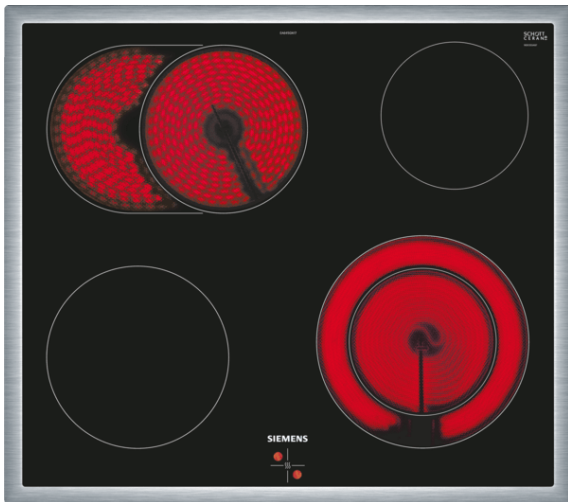

iQ300, Elektrokochfeld, 60 cm, herdsteuert EA645GN17

Das moderne Glaskeramik-Kochfeld für mehr Freude am Kochen und weniger Arbeit beim Säubern.

- ✓ Platz auch für große Pfannen, Töpfe und Bräter dank 21 cm Zweikreis-Kochzone und zuschaltbarer Bräterzone.
- ✓ Bedienung der Kochzonen über die Drehwähler am Einbauserd.

Ausstattung

Technische Daten

Gerätetyp : Kochfeld Glaskeramik
 Bauform : Eingebaut
 Energiequelle : Elektro
 Anzahl der Kochzonen, die gleichzeitig benutzt werden können : 4
 Nischenmaße (H x B x T) (mm) : 43 x 560-560 x 490-500
 Gerätebreite (mm) : 583
 Abmessungen des Gerätes (mm) : 43 x 583 x 513
 Abmessungen des verpackten Gerätes (mm) : 100 x 750 x 590
 Nettogewicht (kg) : 7,360
 Bruttogewicht (kg) : 8,2
 Restwärmanzeige : Getrennt
 Lage der Steuerung : Extern
 Art der Steuerung : mit Einbaubacköfen/-herden kombiniert
 Hauptoberflächenmaterial : Glaskeramik
 Oberflächenfarbe : Edelstahl, Schwarz
 Rahmenfarbe : Edelstahl
 Approbationszertifikate : CE, VDE
 Abgedichtete Herdplatte : Nein
 Leistung der Kochzone (kW) : 2
 Leistung der 3.Kochzone (kW) : 1.6 ; 2.4
 Leistung der 5.Kochzone (kW) : 1.2
 Elektroanschlusswert (W) : 7800
 Spannung (V) : 220-240
 Frequenz (Hz) : 50; 60
 Gerätefarbe : Schwarz
 Energiequelle : Elektro
 Approbationszertifikate : CE, VDE
 Abmessungen des Gerätes (in) : + x x
 Abmessungen des verpackten Gerätes (in) : 3.93 x 23.22 x 29.52
 Nettogewicht (lbs) : 16
 Bruttogewicht (lbs) : 18
 Anzahl der Kochzonen, die gleichzeitig benutzt werden können : 4
 Nischenmaße (H x B x T) (mm) : 43 x 560-560 x 490-500
 Abmessungen des Gerätes (mm) : 43 x 583 x 513
 Abmessungen des verpackten Gerätes (mm) : 100 x 750 x 590
 Nettogewicht (kg) : 7,360
 Bruttogewicht (kg) : 8,2

Sonderzubehör

HZ390090

**iQ300, Elektrokochfeld, 60 cm,
herdgesteuert
EA645GN17**

Ausstattung

Design:

- Flachrahmen-Design

Komfort:

- 4 highSpeed-Kochzonen, davon
- 1 Bräterzone
- 1 Zweikreis-Zone