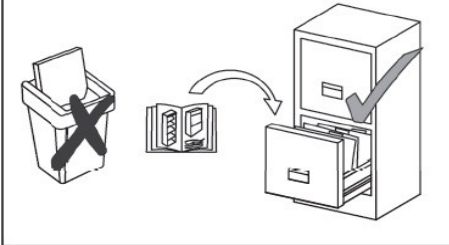

**Service · Assistenza · Dienstverlening · Serwis
Servis · Szerviz · Сервисная служба**

Name · Nom · Nome · Naam · Nazwa · Jméno · Názov · Nev · Denumire · Isim · Название	Scara
Nr. · No. · N° · Номер · Č · Sz ·	
Typ · Type · Tip · Típus · Тиро · Тип	

A	B	C	D	E	F	G	H	I	J	K
.....	.....	.....	.....	.....	.....	.....	.....	.....	.....	.....