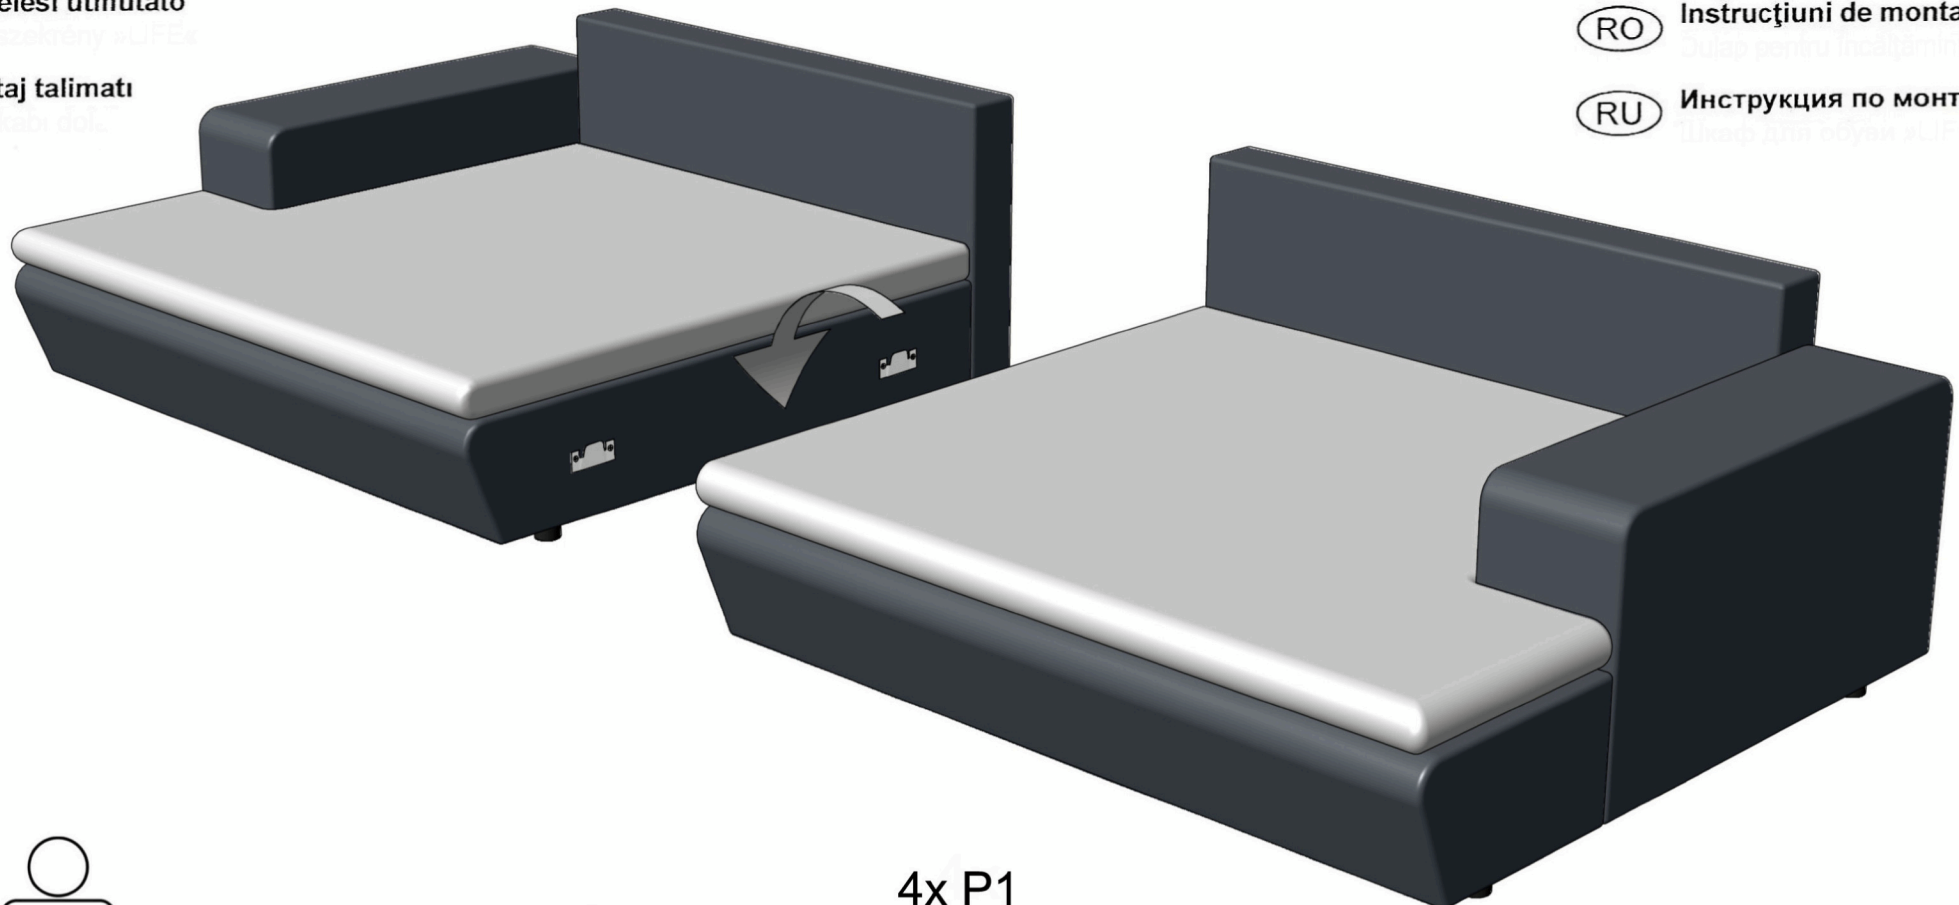

D Montageanleitung

Öc' unschrank »LIFE»

FR Notice de montage

Armoire à chaussures » FLW

NL Handleiding voor de montage

Schoenenkast »LIFE»

CZ Montážní návod

Botník »LIFE»

HU Szerelési útmutató

Cipőszekrény »LIFE»

TR Montaj talimatı

Ayakkabı dolı

GB Assembly instructions

Shoe rack »LIFE»

IT Istruzioni di montaggio

Scarpiera »LIFE»

PL Instrukcja montaży

Szafka na buty »LIFE»

SK Návod na montáž

Botník na obuv »LIFE»

RO Instrucțiuni de montaj

Dotar pentru încălțăminte »LIFE»

RU Инструкция по монтажу

Шкаф для обуви »LIFE»

HAITI

1AL150-1AL150