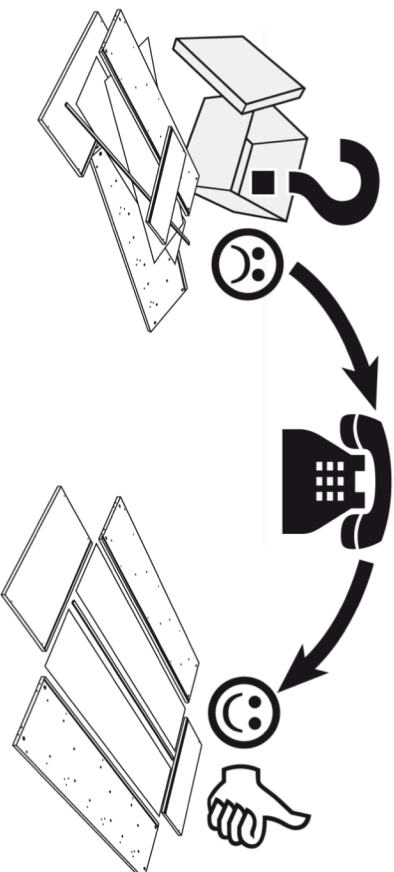

PL Instrukcja montaży

Szafka na buty »LIFE»

SK Návod na montáž

Botník na obuv »LIFE»

RO Instrucțiuni de montaj

Dotar pentru încălțăminte »LIFE»

RU Инструкция по монтажу

Шкаф для обуви »LIFE»

HAITI

1AL150-1AL150

4x P1

2x P2

2x P3

2x P4

Service - Servis - Dienstverlening - Servis - Servis - Servis - Servis - Сервисная служба
Servizio - Service - Serviciu - Služby - Szolgáltatás

Nome - Nazwa - Naam - Name - Isim - Название
Nome - Nom - Numele - Meno - Jméno - Neve

HAÏTI
1AL150-1AL150

P1	65x51		X.....
P2	60x60		X.....
P3	40x40		X.....
P4	40x40		X.....