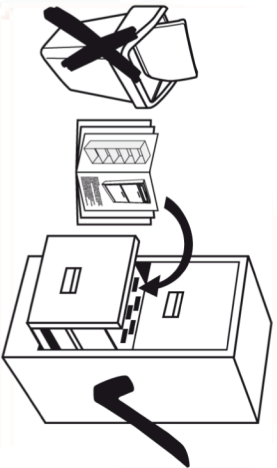

Service - Servis - Dienstverlening - Servis - Servis - Servis - Servis - Сервисная служба
Servizio - Service - Serviciu - Služby - Szolgáltatás

Nome - Nazwa - Naam - Name - Isim - Название
Nome - Nom - Numele - Meno - Jméno - Neve

HAÏTI
1AL150-1AL150

P1	65x51		X.....
P2	60x60		X.....
P3	40x40		X.....
P4	40x40		X.....