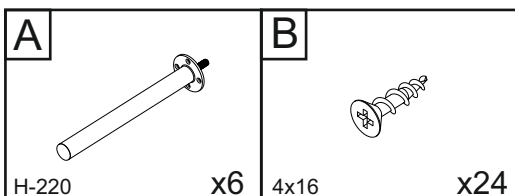

**Service • Assistenza • Dienstverlening • Serwis
Servis • Szerviz • Сервисная служба**

Name • Nom • Nome • Naam •
Nazwa • Jméno • Název • Név •
Denimire • İsim • Название

Levon

Nr. • No. • N° • Номер • Č • Sz
76087808

Typ • Type • Tip •
Tipus • Tipo • Тип

1

2

2