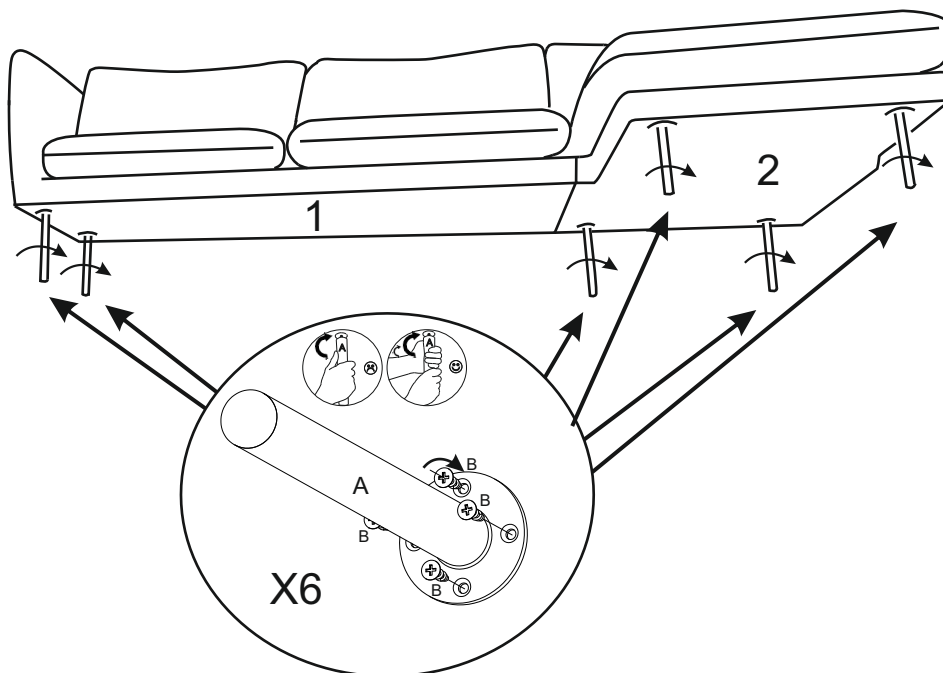

**Service • Assistenza • Dienstverlening • Serwis
Servis • Szerviz • Сервисная служба**

Name • Nom • Nome • Naam •
Nazwa • Jméno • Název • Név •
Denimire • İsim • Название

Levon

Nr. • No. • N° • Номер • Č • Sz
76087808

Typ • Type • Tip •
Tipus • Tipo • Тип

1

2

2