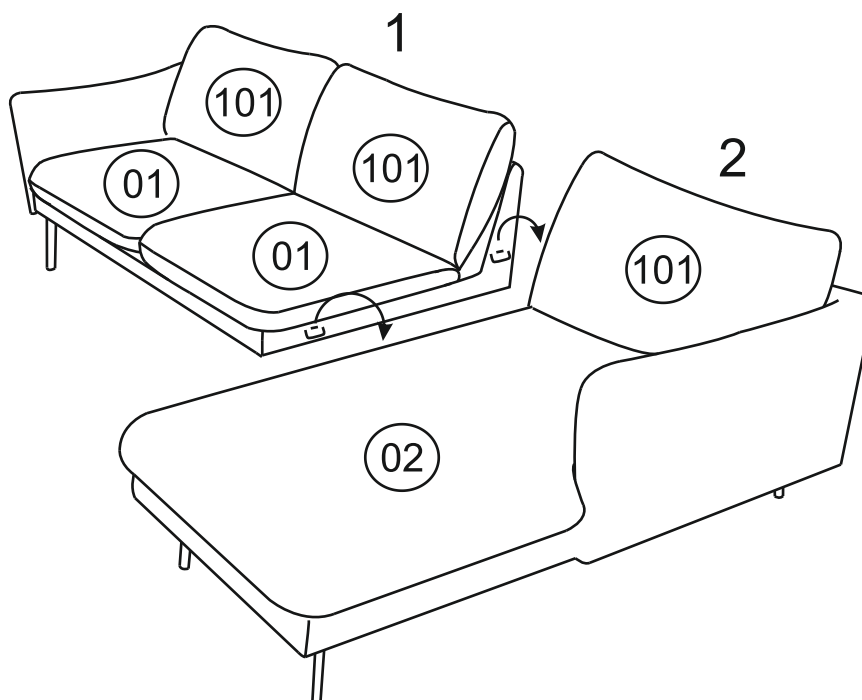

**Service • Assistenza • Dienstverlening • Serwis
Servis • Szerviz • Сервисная служба**

Name • Nom • Nome • Naam •
Nazwa • Jméno • Název • Név •
Denimire • İsim • Название

Levon

Nr. • No. • N° • Номер • Č • Sz
76087808

Typ • Type • Tip •
Tipus • Tipo • Тип

1

2

2