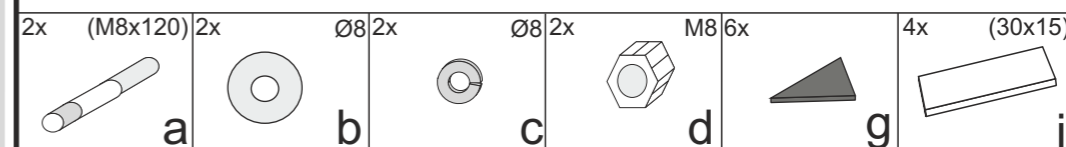

BORNA 90 L LED

Service - Servis - Dienstverlening - Servis - Serwis - Сервисная служба - Servizio - Service
Serviciu - Služby - Szolgáltatás

COLLI 1