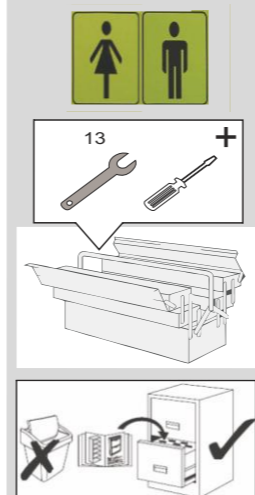

# BORNA 90 L LED

- (DE) Montageanleitung
- (IT) Istruzioni di montaggio
- (PL) Instrukcja montażu
- (FR) Notice de montage
- (NL) Handleiding voor de montage
- (RO) Instrucțiuni de asamblare
- (GB) Assembly instructions
- (SK) Montážny návod
- (TR) Montaj talimatı
- (CZ) Montážní návod
- (RU) Инструкция по монтажу
- (HU) Szerelési útmutató