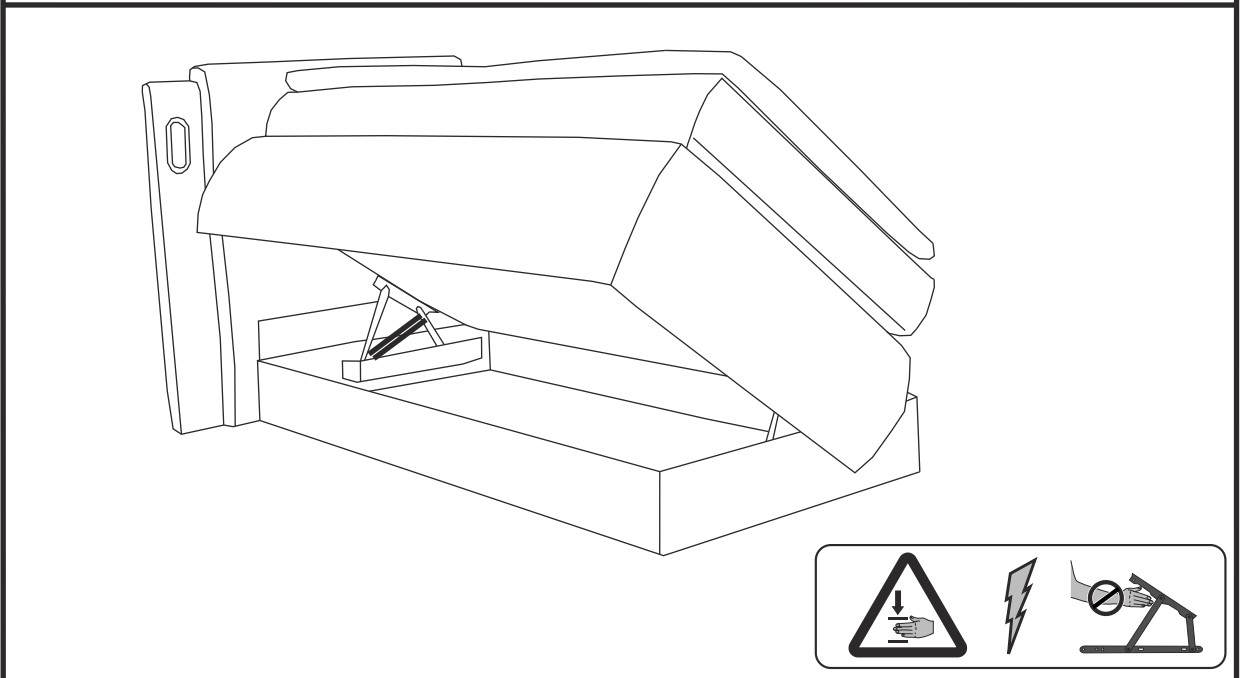

BORNA 90 L LED