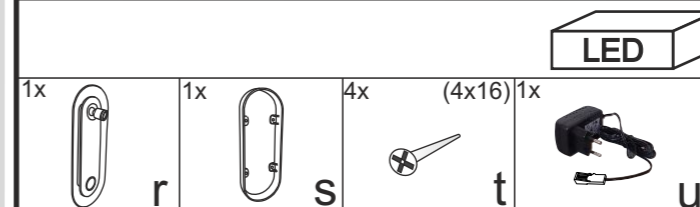

BORNA 90 L LED

Service - Servis - Dienstverlening - Servis - Serwis - Сервисная служба - Servizio - Service
Serviciu - Služby - Szolgáltatás

COLLI 1