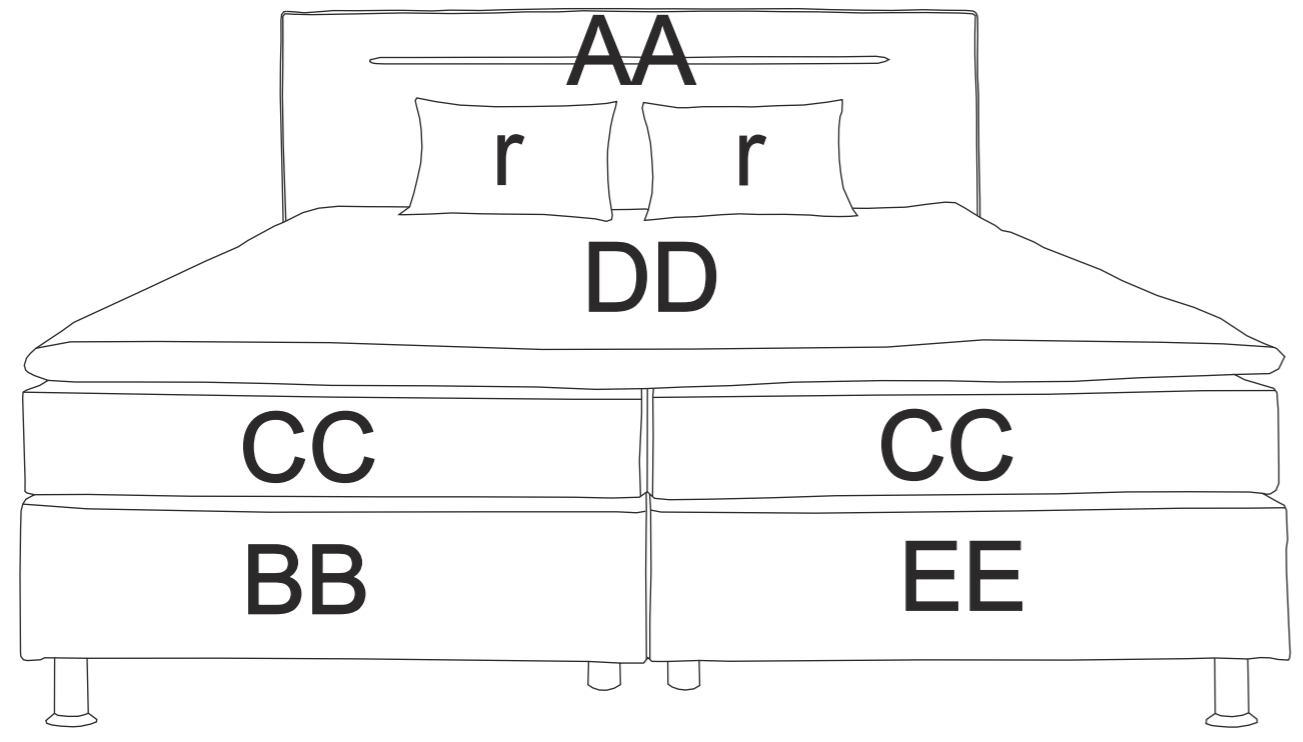

9

10

LONDON 180 LED RGB

LONDON 180 LED RGB

- (DE) Montageanleitung
- (IT) Istruzioni di montaggio
- (PL) Instrukcja montażu
- (FR) Notice de montage
- (NL) Handleiding voor de montage
- (RO) Instrucțiuni de asamblare
- (GB) Assembly instructions
- (SK) Montážny návod
- (TR) Montaj talimatı
- (CZ) Montážní návod
- (RU) Инструкция по монтажу
- (HU) Szerelési útmutató

Name - Nazwa - Naam - Name - Isim - название
 Nome - Nom - Numele - Meno - Jméno - Neve

LONDON 180 LED RGB

2x	6x	4x	2x	16x	(4x20)	4x	4x
4x	4x	1x	10x	2x	2x	2x	2x

Service - Servis - Dienstverlening - Servis - Servis - Сервисная служба - Servizio - Service
 Serviciu - Služby - Szolgáltatás