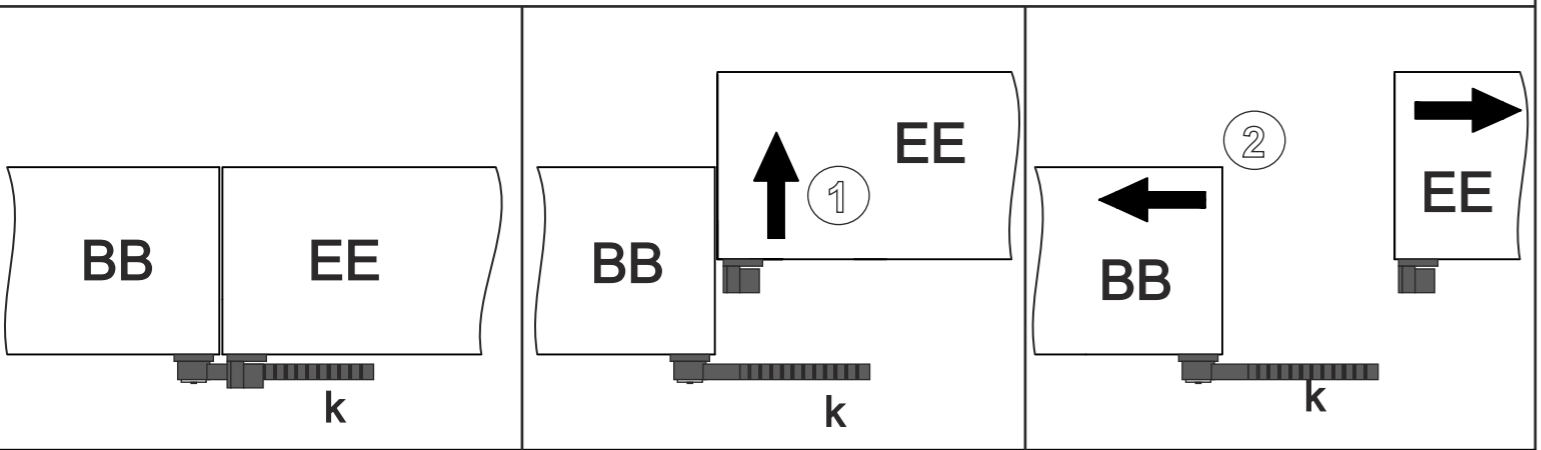

9

10

LONDON 180 LED RGB

LONDON 180 LED RGB

- (DE) Montageanleitung
- (IT) Istruzioni di montaggio
- (PL) Instrukcja montażu
- (FR) Notice de montage
- (NL) Handleiding voor de montage
- (RO) Instrucțiuni de asamblare
- (GB) Assembly instructions
- (SK) Montážny návod
- (TR) Montaj talimatı
- (CZ) Montážní návod
- (RU) Инструкция по монтажу
- (HU) Szerelési útmutató

Name - Nazwa - Naam - Name - Isim - название
 Nome - Nom - Numele - Meno - Jméno - Neve

LONDON 180 LED RGB

2x	6x	4x	2x	16x	(4x20)	4x	4x
4x	4x	1x	10x	2x	2x	2x	2x

Service - Servis - Dienstverlening - Servis - Servis - Сервисная служба - Servizio - Service
 Serviciu - Služby - Szolgáltatás