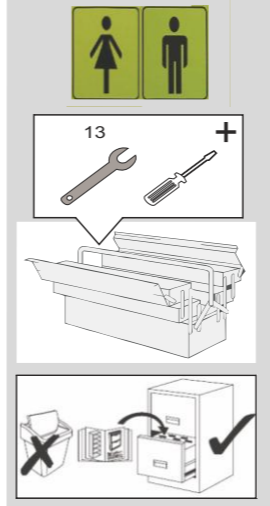

9

10

LONDON 180 LED RGB

LONDON 180 LED RGB

- (DE) Montageanleitung
- (IT) Istruzioni di montaggio
- (PL) Instrukcja montażu
- (FR) Notice de montage
- (NL) Handleiding voor de montage
- (RO) Instrucțiuni de asamblare
- (GB) Assembly instructions
- (SK) Montážny návod
- (TR) Montaj talimatı
- (CZ) Montážní návod
- (RU) Инструкция по монтажу
- (HU) Szerelési útmutató