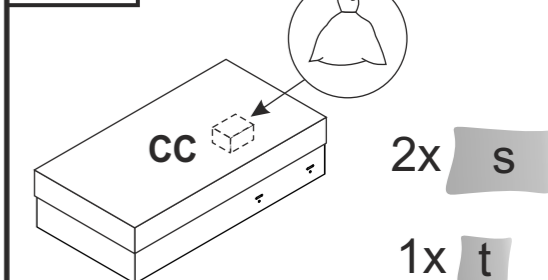

12

13

JOSY CORD 2 U-FORM

JOSY CORD 2 U-FORM

- (DE) Montageanleitung
- (IT) Istruzioni di montaggio
- (PL) Instrukcja montażu
- (FR) Notice de montage
- (NL) Handleiding voor de montage
- (RO) Instrucțiuni de asamblare
- (GB) Assembly instructions
- (SK) Montážny návod
- (TR) Montaj talimatı
- (CZ) Montážní návod
- (RU) Инструкция по монтажу
- (HU) Szerelési útmutató

Name - Nazwa - Naam - Name - Isim - название
Nome - Nom - Numele - Meno - Jméno - Neve

JOSY CORD 2 U-FORM

4x (M8x60)	8x Ø50	12x Ø8	12x M8	9x (4x16)	8x	10x (5x35)
a	b	d	e	f	g	i
12x Ø8	10x	8x (M8x90)	16x (M6x35)	10x 40mm 50mm	4x	2x
j	k	m	n	r	s	t

Service - Servis - Dienstverlening - Servis - Serwis - Сервисная служба - Servizio - Service
Serviciu - Služby - Szolgáltatás

COLLI 1

COLLI 2

COLLI 3

COLLI 4

Ver: 28.03.24