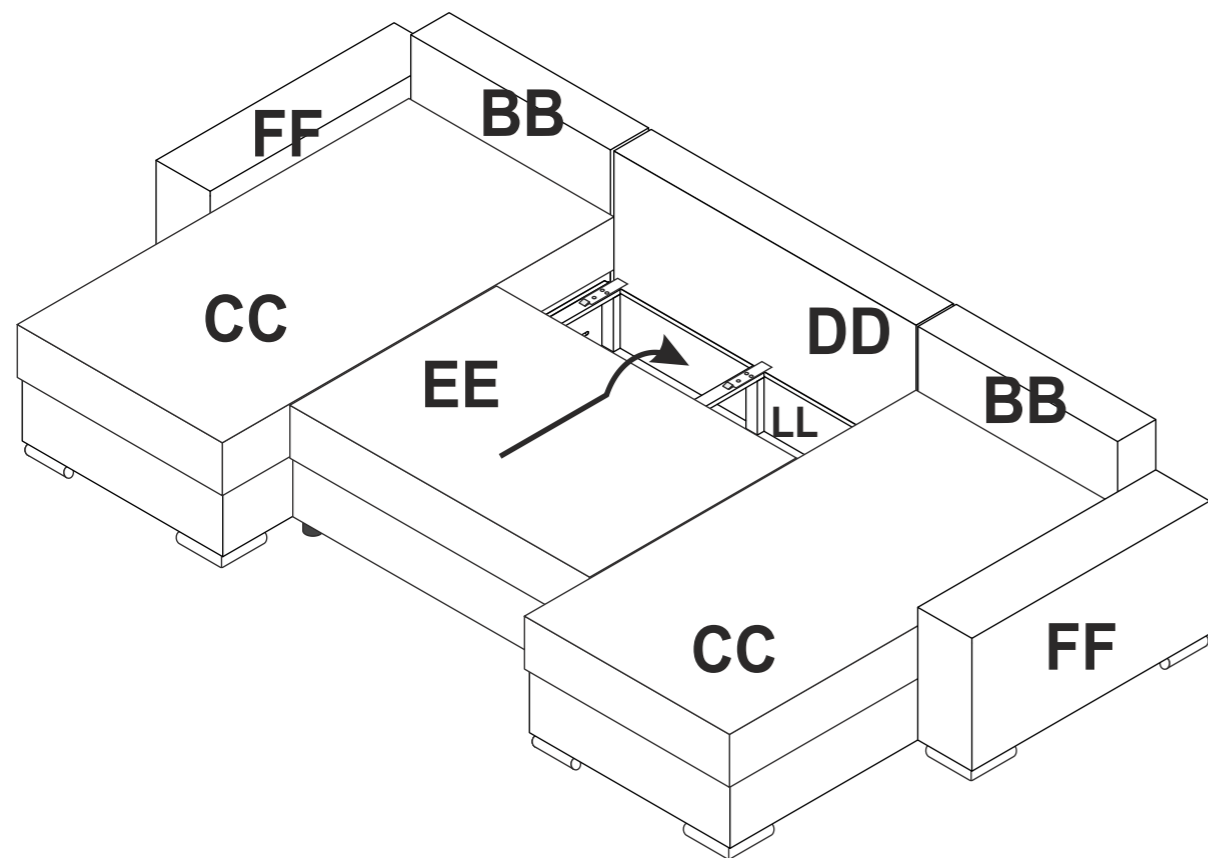

12

13

JOSY CORD 2 U-FORM

# JOSY CORD 2 U-FORM

- (DE) Montageanleitung
- (IT) Istruzioni di montaggio
- (PL) Instrukcja montażu
- (FR) Notice de montage
- (NL) Handleiding voor de montage
- (RO) Instrucțiuni de asamblare
- (GB) Assembly instructions
- (SK) Montážny návod
- (TR) Montaj talimatı
- (CZ) Montážní návod
- (RU) Инструкция по монтажу
- (HU) Szerelési útmutató

## JOSY CORD 2 U-FORM

4x (M8x60)	8x Ø50	12x Ø8	12x M8	9x (4x16)	8x	10x (5x35)
a	b	d	e	f	g	i
12x Ø8	10x	8x (M8x90)	16x (M6x35)	10x 40mm 50mm	4x	2x
j	k	m	n	r	s	t

Service - Servis - Dienstverlening - Servis - Serwis - Сервисная служба - Servizio - Service  
Serviciu - Služby - Szolgáltatás