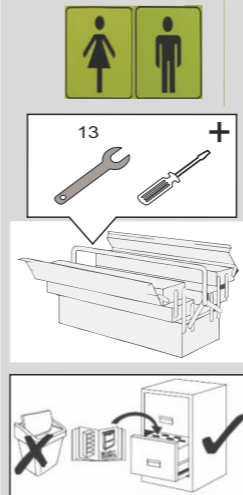

# JOSY CORD 2 U-FORM

- (DE) Montageanleitung
- (IT) Istruzioni di montaggio
- (PL) Instrukcja montażu
- (FR) Notice de montage
- (NL) Handleiding voor de montage
- (RO) Instrucțiuni de asamblare
- (GB) Assembly instructions
- (SK) Montážny návod
- (TR) Montaj talimatı
- (CZ) Montážní návod
- (RU) Инструкция по монтажу
- (HU) Szerelési útmutató