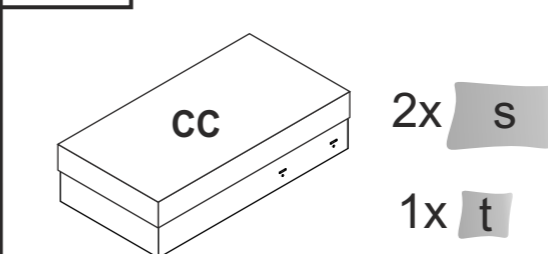

12

13

JOSY CORD 2 U-FORM

JOSY CORD 2 U-FORM

- (DE) Montageanleitung
- (IT) Istruzioni di montaggio
- (PL) Instrukcja montażu
- (FR) Notice de montage
- (NL) Handleiding voor de montage
- (RO) Instrucțiuni de asamblare
- (GB) Assembly instructions
- (SK) Montážny návod
- (TR) Montaj talimatı
- (CZ) Montážní návod
- (RU) Инструкция по монтажу
- (HU) Szerelési útmutató

Name - Nazwa - Naam - Name - Isim - название
Nome - Nom - Numele - Meno - Jméno - Neve

JOSY CORD 2 U-FORM

4x (M8x60)	8x Ø50	12x Ø8	12x M8	9x (4x16)	8x	10x (5x35)
a	b	d	e	f	g	i
12x Ø8	10x	8x (M8x90)	16x (M6x35)	10x 40mm 50mm	4x	2x
j	k	m	n	r	s	t

Service - Servis - Dienstverlening - Servis - Serwis - Сервисная служба - Servizio - Service
Serviciu - Služby - Szolgáltatás

COLLI 1

COLLI 2

COLLI 3

COLLI 4

Ver: 28.03.24