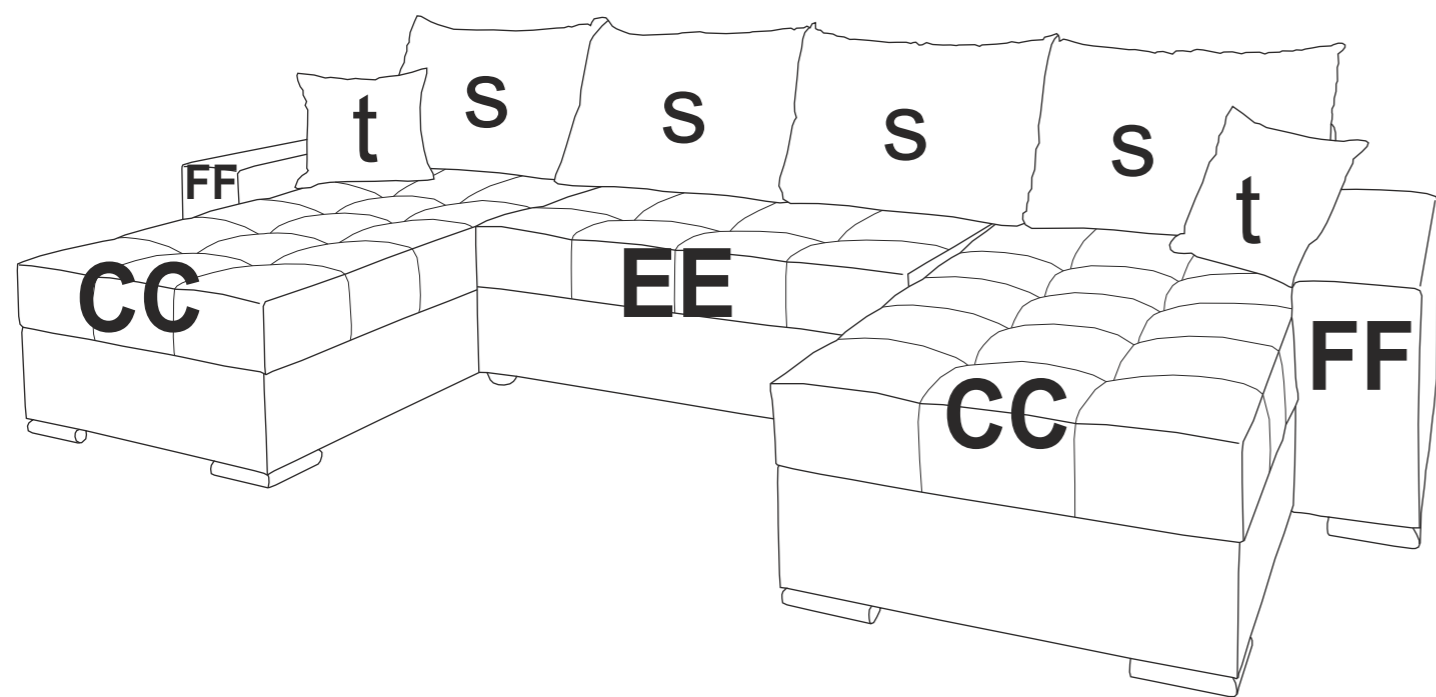

13

JOSY CORD 2 U-FORM