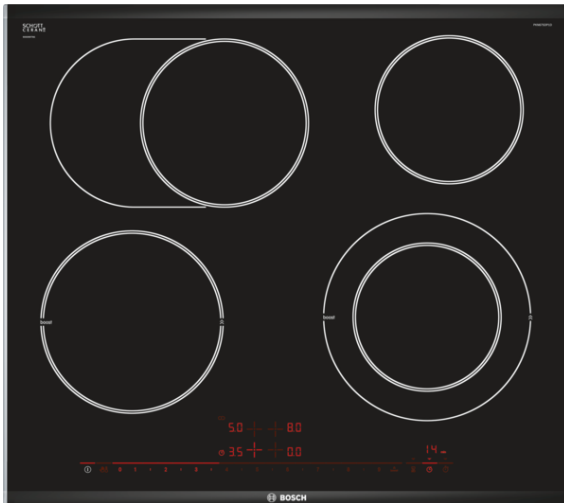

Serie | 8 Mulden

PKN675DP1D

60 cm Kochfeld Glaskeramik

Die Elektro-Kochstelle aus Glaskeramik: macht Ihnen das Kochen und Reinigen besonders einfach.

- **PowerBoost:** frei zuschaltbare Leistungssteigerung fu#r bis zu 20% schnelleres Ankochen.
- **ComfortProfil:** elegantes, formsch#ones Design mit vorderem Facettenschliff und seitlichen Metallleisten.
- **DirectSelect Premium:** direkte, einfachste Auswahl der gew#nschten Kochzonen, Leistungsstufen und zus#tzlicher Funktionen.
- **Br#terzone:** extra zuschaltbare Kochzone f#r gro#es Bratgeschirr wie Br#ter und Fischt#pfe.
- **Timer mit Abschaltfunktion:** schaltet die gew#hlte Kochzone nach der gew#nschten Zeit ab.

Technische Daten

Ger#tetyt :	Kochstelle Glaskeramik
Bauform :	Eingebaut
Energiequelle :	Elektro
Anzahl der Kochzonen, die gleichzeitig benutzt werden k#nnen :	4
Nischenma#e (mm) :	44 x 560-560 x 500-500
Ger#tebreite (mm) :	606
Abmessungen des Ger#tes (mm) :	44 x 606 x 527
Abmessungen des verpackten Ger#tes (mm) :	100 x 590 x 750
Nettogewicht (kg) :	8,0
Bruttogewicht (kg) :	9,0
Restw#rmeanzeige :	Getrennt
Lage der Steuerung :	Vorne
Hauptoberfl#chenmaterial :	Glaskeramik
Oberfl#chenfarbe :	Alu, geb#rstet, Schwarz
Rahmenfarbe :	Alu, geb#rstet
Approbationszertifikate :	CE, UA, VDE
Abgedichtete Herdplatte :	Nein
Leistung der Kochzone (kW) :	2
Leistung der 3.Kochzone (kW) :	1.8 ; 2.6
Leistung der 5.Kochzone (kW) :	1.2
:	[2.3]
Elektroanschlusswert (W) :	8600
Spannung (V) :	220-240
Frequenz (Hz) :	60; 50
Ger#tefarbe :	Schwarz
Energiequelle :	Elektro
Approbationszertifikate :	CE, UA, VDE
Steckerart :	ohne Stecker
Ausschnittsma#e :	x x
Abmessungen des Ger#tes (in) :	+ x x
Abmessungen des verpackten Ger#tes (in) :	3.93 x 23.22 x 29.52
Nettogewicht (lbs) :	18
Bruttogewicht (lbs) :	20
Anzahl der Kochzonen, die gleichzeitig benutzt werden k#nnen :	4
Nischenma#e (mm) :	44 x 560-560 x 500-500
Abmessungen des Ger#tes (mm) :	44 x 606 x 527
Abmessungen des verpackten Ger#tes (mm) :	100 x 590 x 750
Nettogewicht (kg) :	8,0
Bruttogewicht (kg) :	9,0

Sonderzubeh#r

- HEZ390010 : Br#ter aus Edelstahl
- HEZ390042 : 4-er Set best aus 3 T#pfe + 1 Pfanne
- HEZ390090 : Wok-Set 3-teilig Ø 36cm