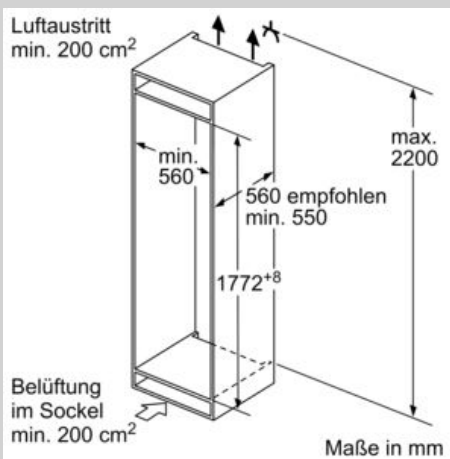

Maße

- Gerätemaße (H x B x T): 177.2 cm x 54.1 cm x 54.8 cm
- Nischenmaße (H x B x T): 177.5 cm x 56.0 cm x 55.0 cm

Technische Informationen

- Getrennte Temperaturregelung für Kühl- und Gefrierraum
- Türanschlag rechts, wechselbar
- 220 - 240 V

Zubehör

- KS6B0RZ0, KSGG0MZO
- 3 x Eierablage, 1 x Eiswürfelschale

Umwelt und Sicherheit

Montage

Sonderzubehör

- nein
- Optische Warnanzeige Tür offen
- SuperGefrieren: ja

SONDERZUBEHÖR

- Eiswürfelschale
- 4 Abstellflächen aus Sicherheitsglas, davon 3 höhenverstellbar
- 1 Kompressor /1 Kältekreislauf
- 1 Flaschenabsteller, 1 Türabsteller
- Integrierbare Kühl-Gefrierkombination
- Nein
- Vollautomatische Abtauerung im Kühlraum
- Türöffnungswinkel 90°
- Integrierbare Kühl-Gefrierkombination
- Einbau vollintegrierbar, Schlepptür (PK)
- Eco-Modus
- 3 Türabsteller, davon unterer besonders tief
- 3 x Eierablage, 1 x Eiswürfelschale
- Einbau-Gefrierschrank
- Kombinierbar zur Kühl-Gefrier-Kombination mit einem integrierbaren Kühlschranks
- Komfort und Sicherheit

N 50, Einbau-Kühl-Gefrier-Kombination
 mit Gefrierbereich unten, 177.2 x 54.1 cm,
 Schlepptür
 KI7862SE0

Maßzeichnungen

Die angegebenen Möbeltürmaße gelten für eine Türfuge von 4 mm.

Maße in mm

Maße in mm