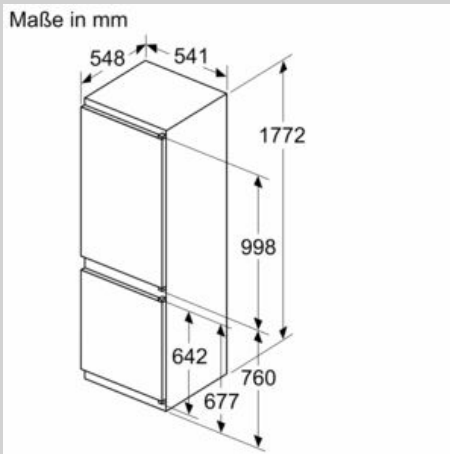

Maße

- Gerätemaße (H x B x T): 177.2 cm x 54.1 cm x 54.8 cm
- Nischenmaße (H x B x T): 177.5 cm x 56.0 cm x 55.0 cm

Technische Informationen

- Getrennte Temperaturregelung für Kühl- und Gefrierraum
- Türanschlag rechts, wechselbar
- 220 - 240 V

N 50, Einbau-Kühl-Gefrier-Kombination
 mit Gefrierbereich unten, 177.2 x 54.1 cm,
 Schlepptür
 KI7862SE0

Maßzeichnungen

Die angegebenen Möbeltürmaße gelten für eine Türfuge von 4 mm.

Maße in mm

Maße in mm