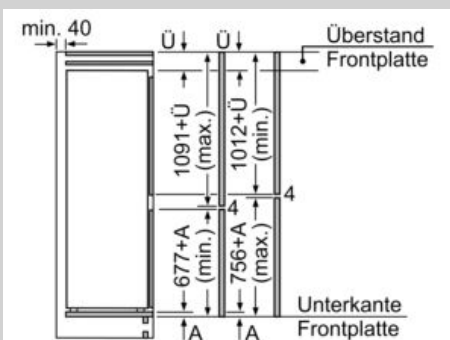

Maße

- Gerätemaße (H x B x T): 177.2 cm x 54.1 cm x 54.8 cm
- Nischenmaße (H x B x T): 177.5 cm x 56.0 cm x 55.0 cm

Technische Informationen

- Getrennte Temperaturregelung für Kühl- und Gefrierraum
- Türanschlag rechts, wechselbar
- 220 - 240 V

N 50, Einbau-Kühl-Gefrier-Kombination
 mit Gefrierbereich unten, 177.2 x 54.1 cm,
 Schlepptür
 KI7862SE0

Maßzeichnungen

Die angegebenen Möbeltürmaße gelten für eine Türfuge von 4 mm.

Maße in mm

Maße in mm