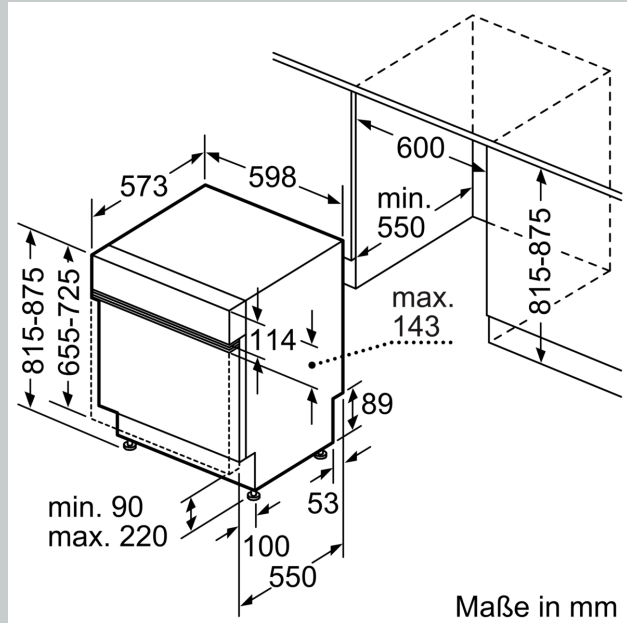

Ausstattung

Technische Daten

Energieeffizienzklasse:B
Energieverbrauch des eco-Programms pro 100 Betriebszyklen (EU 2017/1369):64 kWh
Höchste Anzahl von Maßgedecken (EU 2017/1369):13
Wasserverbrauch in Litern im eco-Programm pro Betriebszyklus (EU 2017/1369):9,0 l
Programmdauer (EU 2017/1369):3:35 h
Geräuschwert:42 dB(A) re 1 pW
Geräusch-Effizienzklasse:B
Bauform:Einbau
Höhe der Arbeitsplatte:0 mm
Abmessungen des Gerätes:815 x 598 x 573 mm
Min. Nischenmaße für Installation (H x B x T):815-875 x 600 x 550 mm
Tiefe bei geöffneter Tür (90°):1150 mm
Höhenverstellbare Füße:Ja - alle von vorne
Höhenverstellung max.:60 mm
Verstellbarer Sockel:Horizontal und Vertikal
Nettogewicht:35,1 kg
Bruttogewicht:37,0 kg
Anschlusswert:2400 W
Absicherung:10 A
Spannung:220-240 V
Frequenz:50; 60 Hz
Länge Anschlusskabel:175,0 cm
Steckerart:Schuko-/Gardy.m.Erdung
Länge Zulaufschlauch:165 cm
Länge Ablaufschlauch:190 cm
EAN-Nummer:4242004279167
Gerätetyp:Teilintegrierbar

* Garantiebedingungen finden Sie unter <https://www.neff-home.com/de/service/neff-garantien/herstellergarantie>

N 50, GESCHIRRSPÜLER INTEGRIERBAR, 60 CM,
 EDELSTAHL
 S145EAS01E

Maßzeichnungen

Maße in mm

⚡ Steckdose
 () Werte mit Verlängerungssatz

Maße in mm