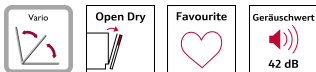

N 50, GESCHIRRSPÜLER INTEGRIERBAR, 60 CM,
EDELSTAHL
S145EAS01E