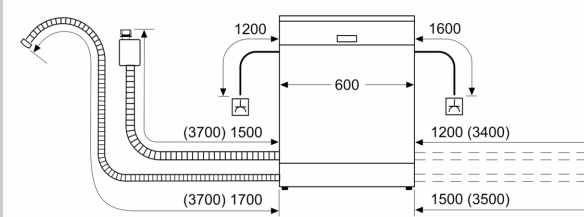

Anzeige und Bedienung

- Home Connect-fähig über WLAN
- Bedienblende mit Klartext (englisch)
- Restzeitanzeige in Minuten
- Startzeitvorwahl 1-24 Stunden

Technische Informationen und Zubehör

- Aqua Stop: eine Neff Garantie bei Wasserschäden - ein Geräteleben lang*
- Tastensperre
- Integrierter Glasschutz
- Salzeinfüllhilfe (Trichter)
- Inkl. Dampfschutz-Blech
- Gerätemaße (H x B x T): 81.5 cm x 59.8 cm x 57.3 cm

* Garantiebedingungen finden Sie unter <https://www.neff-home.com/de/service/neff-garantien/herstellergarantie>

N 50, GESCHIRRSPÜLER INTEGRIERBAR, 60 CM,
 EDELSTAHL
 S145EAS01E

Maßzeichnungen

Maße in mm

⚡ Steckdose
 () Werte mit Verlängerungssatz