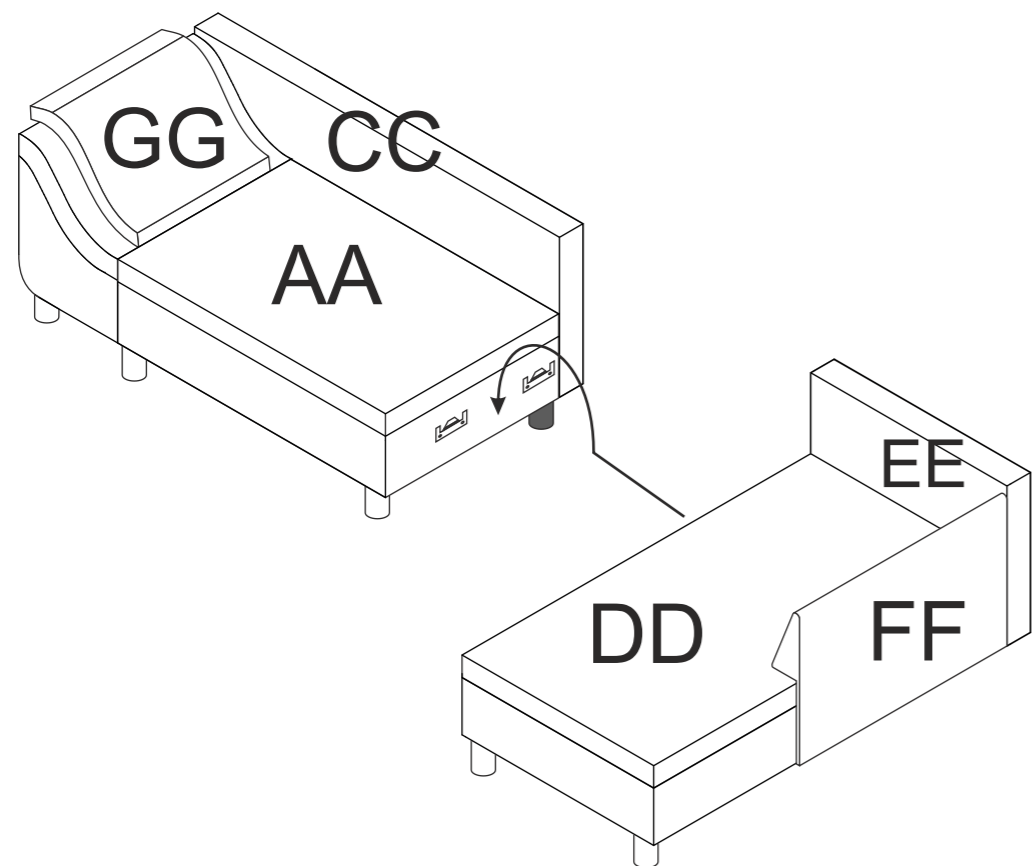

# SALLY 1 ECKE

(DE) Montageanleitung  
(PL) Instrukcja montażu  
(NL) Handleiding voor de montage  
(GB) Assembly instructions  
(TR) Montaj talimatı  
(RU) Инструкция по монтажу

(IT) Istruzioni di montaggio  
(FR) Notice de montage  
(RO) Instrucțiuni de asamblare  
(SK) Montážny návod  
(CZ) Montážní návod  
(HU) Szerelési útmutató

## SALLY 1 ECKE

Variante L - Wariant L - Variany L - Variant L - Varyant L  
Вариант L - Variante L - Variante L - Varianta L - Varianta L  
Varianta L - Variáns L

|                  |                  |                 |                 |                 |                 |                 |
|------------------|------------------|-----------------|-----------------|-----------------|-----------------|-----------------|
| 6x<br>70 mm<br>a | 4x<br>70 mm<br>b | 4x (M8x40)<br>e | 5x (M8x80)<br>h | 5x (M8x90)<br>g | 4x (M6x25)<br>k | 4x (M6x40)<br>m |
| 10x Ø8<br>n      | 10x Ø8<br>o      | 10x M8<br>p     | 4x<br>r         | 10x<br>s        | 4x<br>t         | 1x<br>u         |