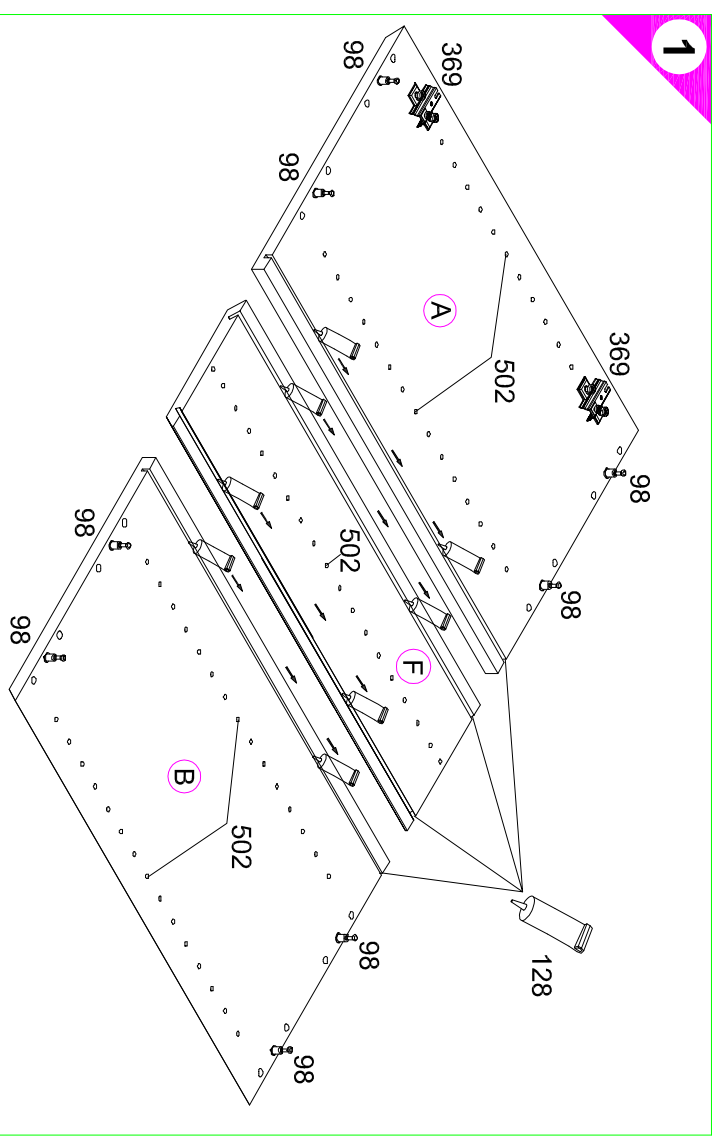

Montageanleitung

60/60cm OED 606-9
60/60cm OED 606-6

- 1 → 2 → 3 ...
- 8x Nr.98
- 2x Nr.369
- 5x Nr.502
- 1x Nr.128
- 8x Nr.76
- 16x Ø8x30 Nr.80
- 4x Nr.146
- 2x 4.3x45 Nr.282
- 2x Nr.277
- 6x 4x30 Nr.164
- 20x Nr.204
- 2x Nr.368
- 2x 5.2x55 Nr.69
- 2x Ø8x40 Nr.70
- 2x 4x30 Nr.424

Service-Hotline
01805-678101
0,14€ pro Minute
++49 für Österreich
Auslandstarif pro Minute
service@optifit.de
voor Nederland en België
00800-40119350
benelux@optifit.de

OED 606-9
OED 606-6

- 2
- 3
- 4
- 5
- 6
- 9
- 11

8 Untergrund und Befestigungsmittel auf Eignung prüfen!
Check substrate and fixings for suitability!
Controler si le support et les moyens de fixation sont bien adaptés !
Ondergrond en bevestigingsmateriaal op functionaliteit controleren!
Comprobar el suelo y los medios de fijación en cuanto a su aptitud!
Controllare l'idoneità del fondo e del materiale di fissaggio!
Основа и крепежный материал проверить на пригодность!
Az alárnyílletet és a rögzítő anyagokat megfelelő ségg szemponyjából ellenőrizni kell!
Prekontrolujte podklad a vhodnost upevňovacích prostředků!
Preverite, če se ujemajo spodnja stran in pritrdilna sredstva!
Tarkista alustan ja kiinnittimen sopivuus.
Kontrollera att underlaget och fästmedlen är lämpliga!