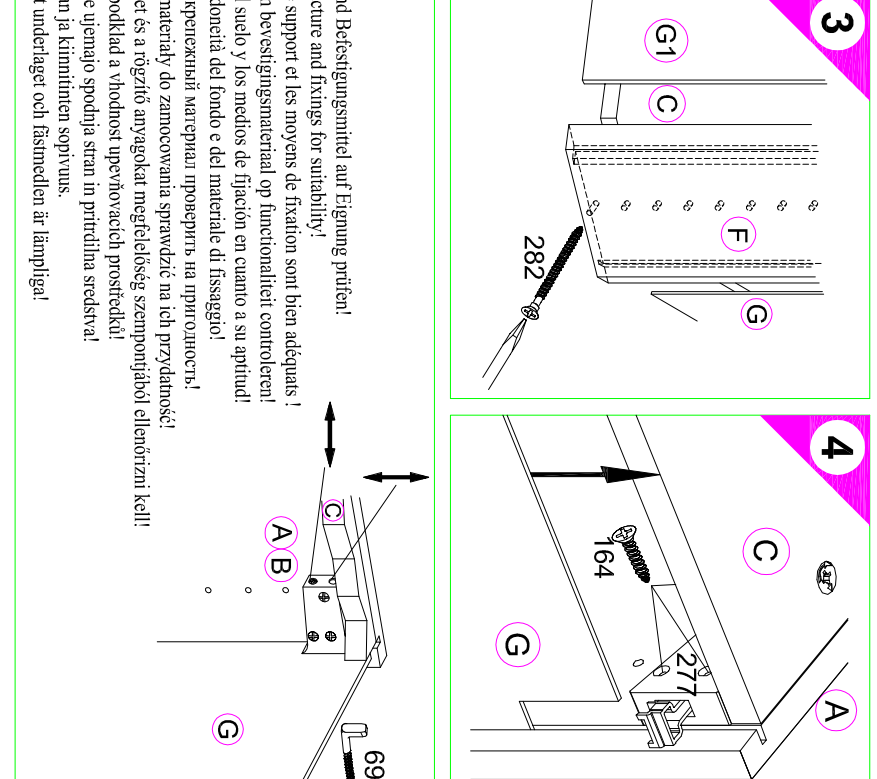

Montageanleitung

60/60cm OED 606-9
60/60cm OED 606-6

- 1 → 2 → 3 ...
- 8x Nr.98
- 2x Nr.369
- 5x Nr.502
- 1x Nr.128
- 8x Nr.76
- 16x Ø8x30 Nr.80
- 4x Nr.146
- 2x 4.3x45 Nr.282
- 2x Nr.277
- 6x 4x30 Nr.164
- 20x Nr.204
- 2x Nr.368
- 2x 5.2x55 Nr.69
- 2x Ø8x40 Nr.70
- 2x 4x30 Nr.424

8 Untergrund und Befestigungsmittel auf Eignung prüfen!
Check substrate and fixings for suitability!
Controler si le support et les moyens de fixation sont bien adaptés !
Ondergrond en bevestigingsmateriaal op functionaliteit controleren!
Comprobar el suelo y los medios de fijación en cuanto a su aptitud!
Controllare l'idoneità del fondo e del materiale di fissaggio!
Основа и крепежный материал проверить на пригодность!
Az alárnyílletet és a rögzítő anyagokat megfelelő ségg szemponyjából ellenőrizni kell!
Prekontrolujte podklad a vhodnost upevňovacích prostředků!
Preverite, če se ujemajo spodnja stran in pritrdilna sredstva!
Tarkista alustan ja kiinnittimen sopivuus.
Kontrollera att underlaget och fästmedlen är lämpliga!