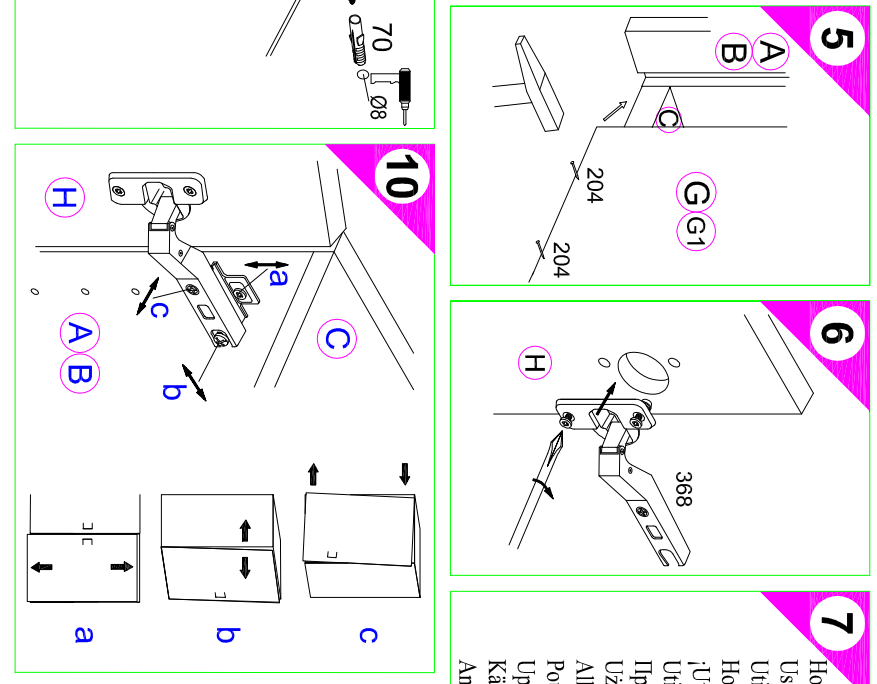

Montageanleitung

60/60cm OED 606-9
60/60cm OED 606-6

- 1 → 2 → 3 ...
- 8x Nr.98
- 2x Nr.369
- 5x Nr.502
- 1x Nr.128
- 8x Nr.76
- 16x Ø8x30 Nr.80
- 4x Nr.146
- 2x 4.3x45 Nr.282
- 2x Nr.277
- 6x 4x30 Nr.164
- 20x Nr.204
- 2x Nr.368
- 2x 5.2x55 Nr.69
- 2x Ø8x40 Nr.70
- 2x 4x30 Nr.424

8 Untergrund und Befestigungsmittel auf Eignung prüfen!
Check substrate and fixings for suitability!
Controler si le support et les moyens de fixation sont bien adaptés !
Ondergrond en bevestigingsmateriaal op functionaliteit controleren!
Comprobar el suelo y los medios de fijación en cuanto a su aptitud!
Controllare l'idoneità del fondo e del materiale di fissaggio!
Основа и крепежный материал проверить на пригодность!
Az alárnyílletet és a rögzítő anyagokat megfelelő ségg szemponyjából ellenőrizni kell!
Prekontrolujte podklad a vhodnost upevňovacích prostředků!
Preverite, če se ujemajo spodnja stran in pritrdilna sredstva!
Tarkista alustan ja kiinnittimen sopivuus.
Kontrollera att underlaget och fästmedlen är lämpliga!