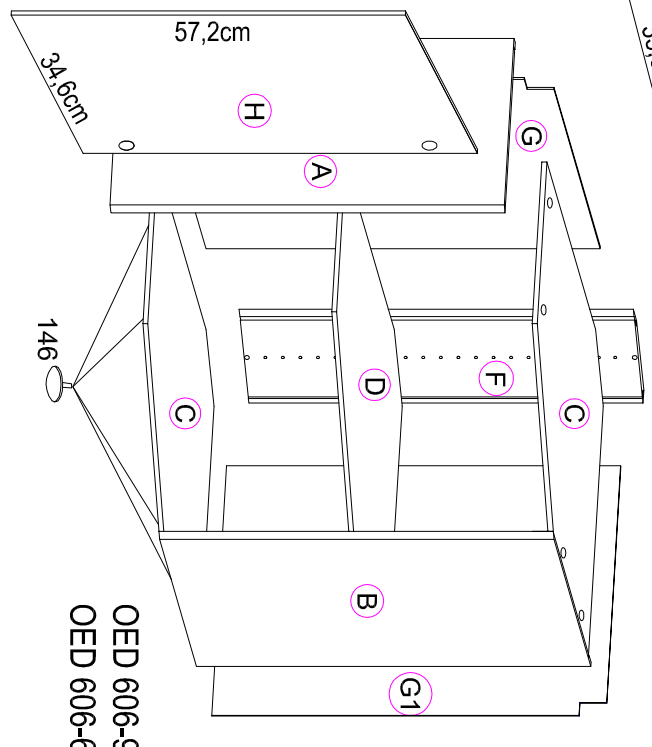

OED 606-9
OED 606-6