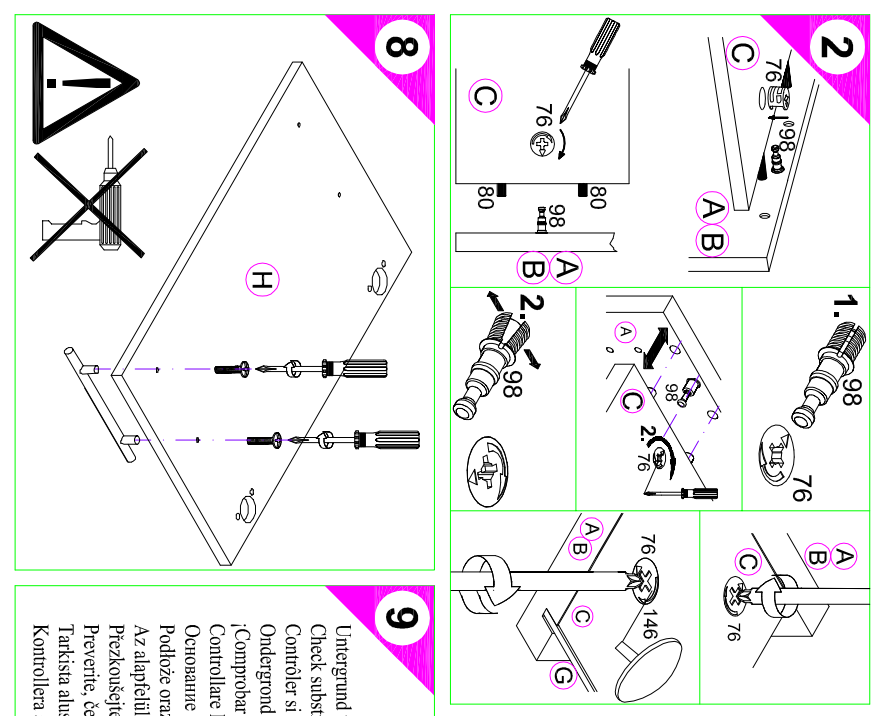

Montageanleitung

60/60cm OED 606-9
60/60cm OED 606-6

- 1 → 2 → 3 ...
- 8x Nr.98
- 2x Nr.369
- 5x Nr.502
- 1x Nr.128
- 8x Nr.76
- 16x Ø8x30 Nr.80
- 4x Nr.146
- 2x 4.3x45 Nr.282
- 2x Nr.277
- 6x 4x30 Nr.164
- 20x Nr.204
- 2x Nr.368
- 2x 5.2x55 Nr.69
- 2x Ø8x40 Nr.70
- 2x 4x30 Nr.424

8 Untergrund und Befestigungsmittel auf Eignung prüfen!
Check substrate and fixings for suitability!
Controler si le support et les moyens de fixation sont bien adaptés !
Ondergrond en bevestigingsmateriaal op functionaliteit controleren!
Comprobar el suelo y los medios de fijación en cuanto a su aptitud!
Controllare l'idoneità del fondo e del materiale di fissaggio!
Основа и крепежный материал проверить на пригодность!
Az alárnyílletet és a rögzítő anyagokat megfelelő ségg szemponyjából ellenőrizni kell!
Prekontrolujte podklad a vhodnost upevňovacích prostředků!
Preverite, če se ujemajo spodnja stran in pritrdilna sredstva!
Tarkista alustan ja kiinnittimen sopivuus.
Kontrollera att underlaget och fästmedlen är lämpliga!

9 Untergrund und Befestigungsmittel auf Eignung prüfen!
Check substrate and fixings for suitability!
Controler si le support et les moyens de fixation sont bien adaptés !
Ondergrond en bevestigingsmateriaal op functionaliteit controleren!
Comprobar el suelo y los medios de fijación en cuanto a su aptitud!
Controllare l'idoneità del fondo e del materiale di fissaggio!
Основа и крепежный материал проверить на пригодность!
Az alárnyílletet és a rögzítő anyagokat megfelelő ségg szemponyjából ellenőrizni kell!
Prekontrolujte podklad a vhodnost upevňovacích prostředků!
Preverite, če se ujemajo spodnja stran in pritrdilna sredstva!
Tarkista alustan ja kiinnittimen sopivuus.
Kontrollera att underlaget och fästmedlen är lämpliga!