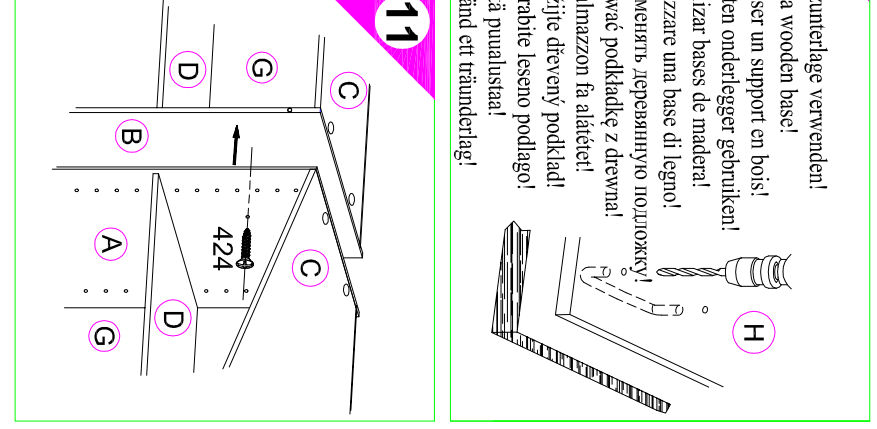

Montageanleitung

60/60cm OED 606-9
60/60cm OED 606-6

- 1 → 2 → 3 ...
- 8x Nr.98
- 2x Nr.369
- 5x Nr.502
- 1x Nr.128
- 8x Nr.76
- 16x Ø8x30 Nr.80
- 4x Nr.146
- 2x 4.3x45 Nr.282
- 2x Nr.277
- 6x 4x30 Nr.164
- 20x Nr.204
- 2x Nr.368
- 2x 5.2x55 Nr.69
- 2x Ø8x40 Nr.70
- 2x 4x30 Nr.424

8 Untergrund und Befestigungsmittel auf Eignung prüfen!
Check substrate and fixings for suitability!
Controler si le support et les moyens de fixation sont bien adaptés !
Ondergrond en bevestigingsmateriaal op functionaliteit controleren!
Comprobar el suelo y los medios de fijación en cuanto a su aptitud!
Controllare l'idoneità del fondo e del materiale di fissaggio!
Основа и крепежный материал проверить на пригодность!
Az alárnyílletet és a rögzítő anyagokat megfelelő ségg szemponyjából ellenőrizni kell!
Prekontrolujte podklad a vhodnost upevňovacích prostředků!
Preverite, če se ujemajo spodnja stran in pritrdilna sredstva!
Tarkista alustan ja kiinnittimen sopivuus.
Kontrollera att underlaget och fästmedlen är lämpliga!