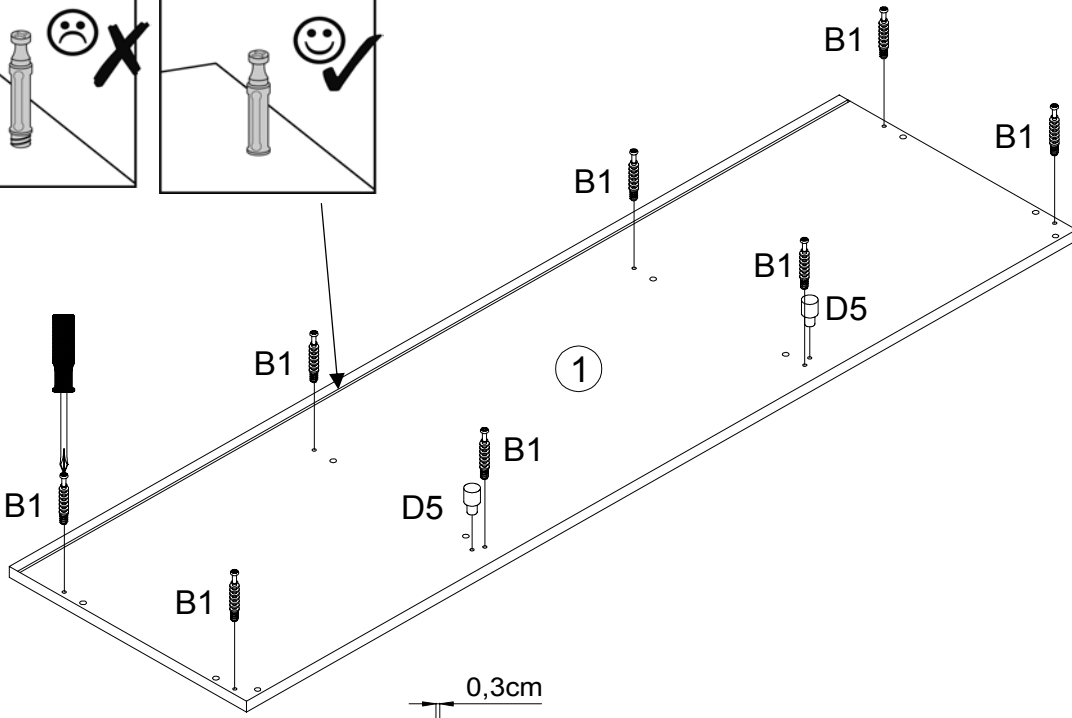

Typ • Type • Тiр • Тип

TV-Lowboard 140cm

Nr. • No. • Номер

386 124 / 398 763

 **Schwarz / Weiß**

A1  16	B1  16	C1  Ø8x30 16	D5  2	E10  2 mm 2	F16  Kr.0 mm 2	F20  2	F21  2	K11  6
L1  4	M31  577mm 1		M54  2	N2  2.7 x 20 6	N12  4.0 x 25 3	P9  3.5 x 25 12	P10  3.5 x 13 4	P13  3.5 x 12 4
S1  16	W4  1							