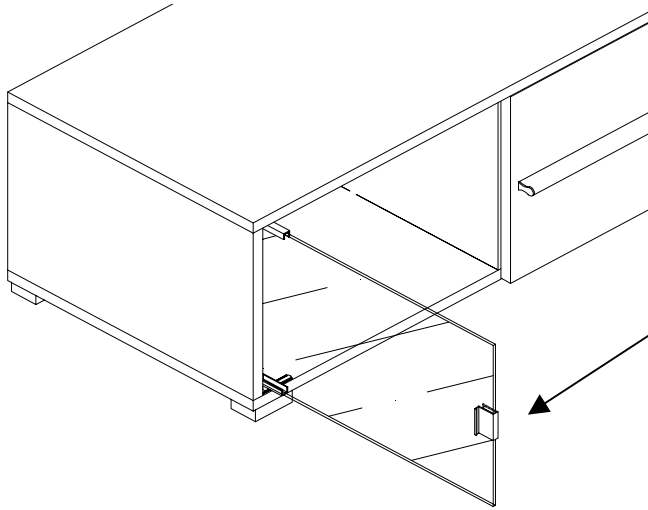

Typ • Type • Тiр • Тип

TV-Lowboard 140cm

Nr. • No. • Номер

386 124 / 398 763

 **Schwarz / Weiß**

A1  16	B1  16	C1  Ø8x30 16	D5  2	E10  2 mm 2	F16  Kr.0 mm 2	F20  2	F21  2	K11  6
L1  4	M31  577mm 1		M54  2	N2  2.7 x 20 6	N12  4.0 x 25 3	P9  3.5 x 25 12	P10  3.5 x 13 4	P13  3.5 x 12 4
S1  16	W4  1							