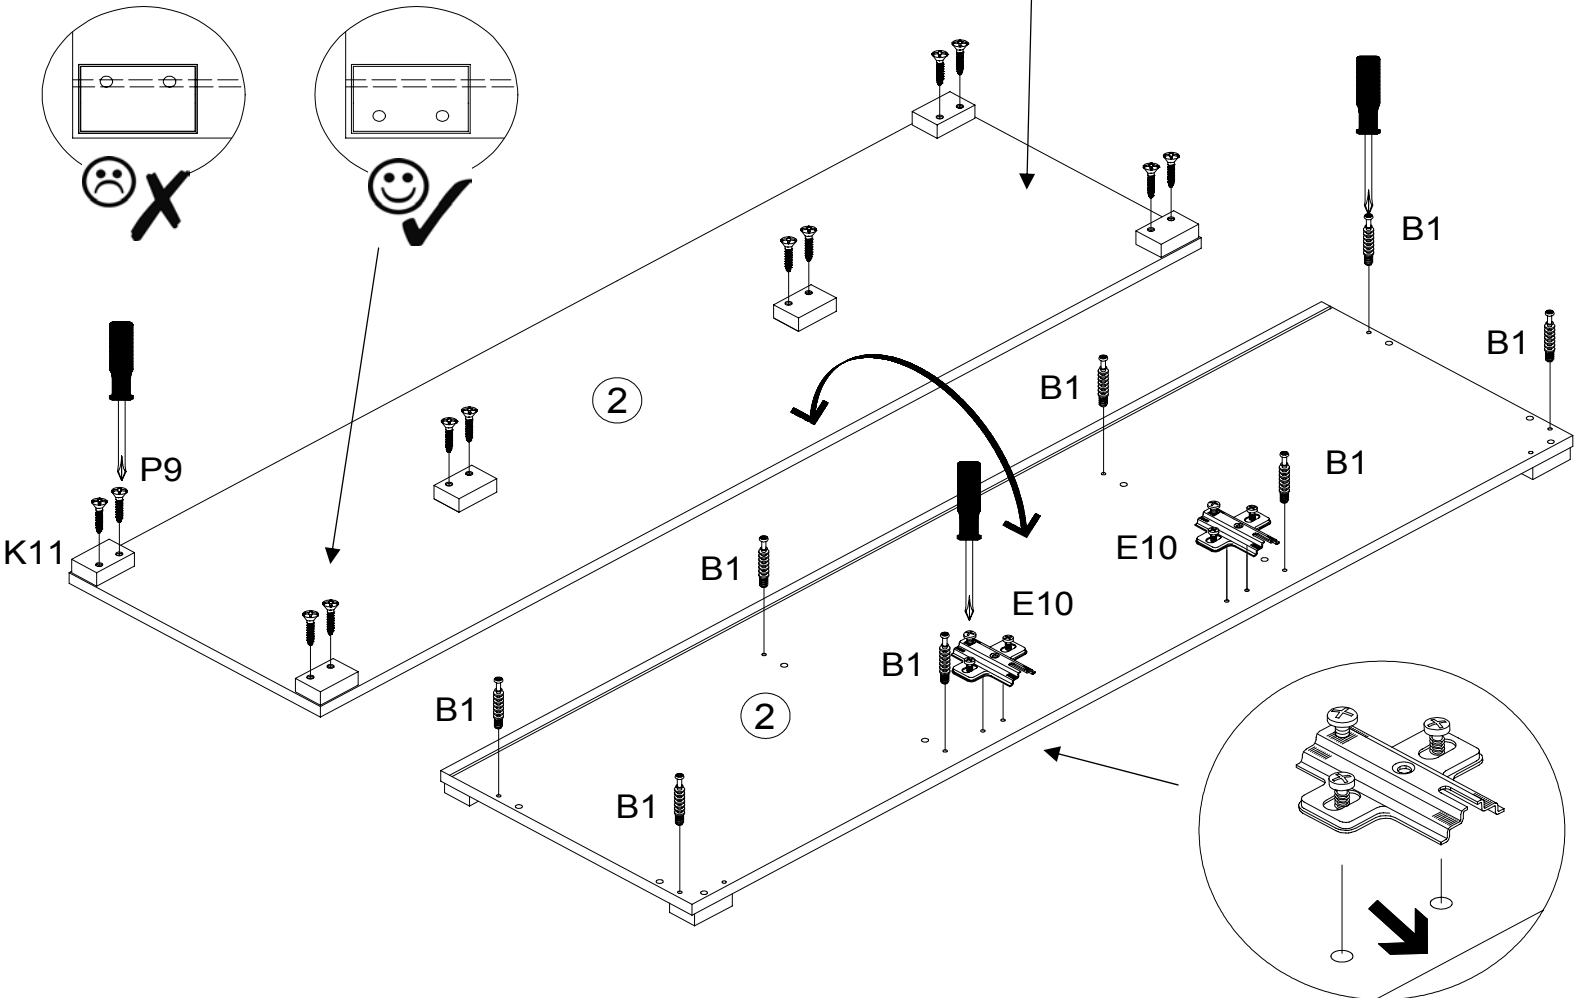

Typ • Type • Тiр • Тип

TV-Lowboard 140cm

Nr. • No. • Номер

386 124 / 398 763

 **Schwarz / Weiß**

A1  16	B1  16	C1  Ø8x30 16	D5  2	E10  2 mm 2	F16  Kr.0 mm 2	F20  2	F21  2	K11  6
L1  4	M31  577mm 1		M54  2	N2  2.7 x 20 6	N12  4.0 x 25 3	P9  3.5 x 25 12	P10  3.5 x 13 4	P13  3.5 x 12 4
S1  16	W4  1							