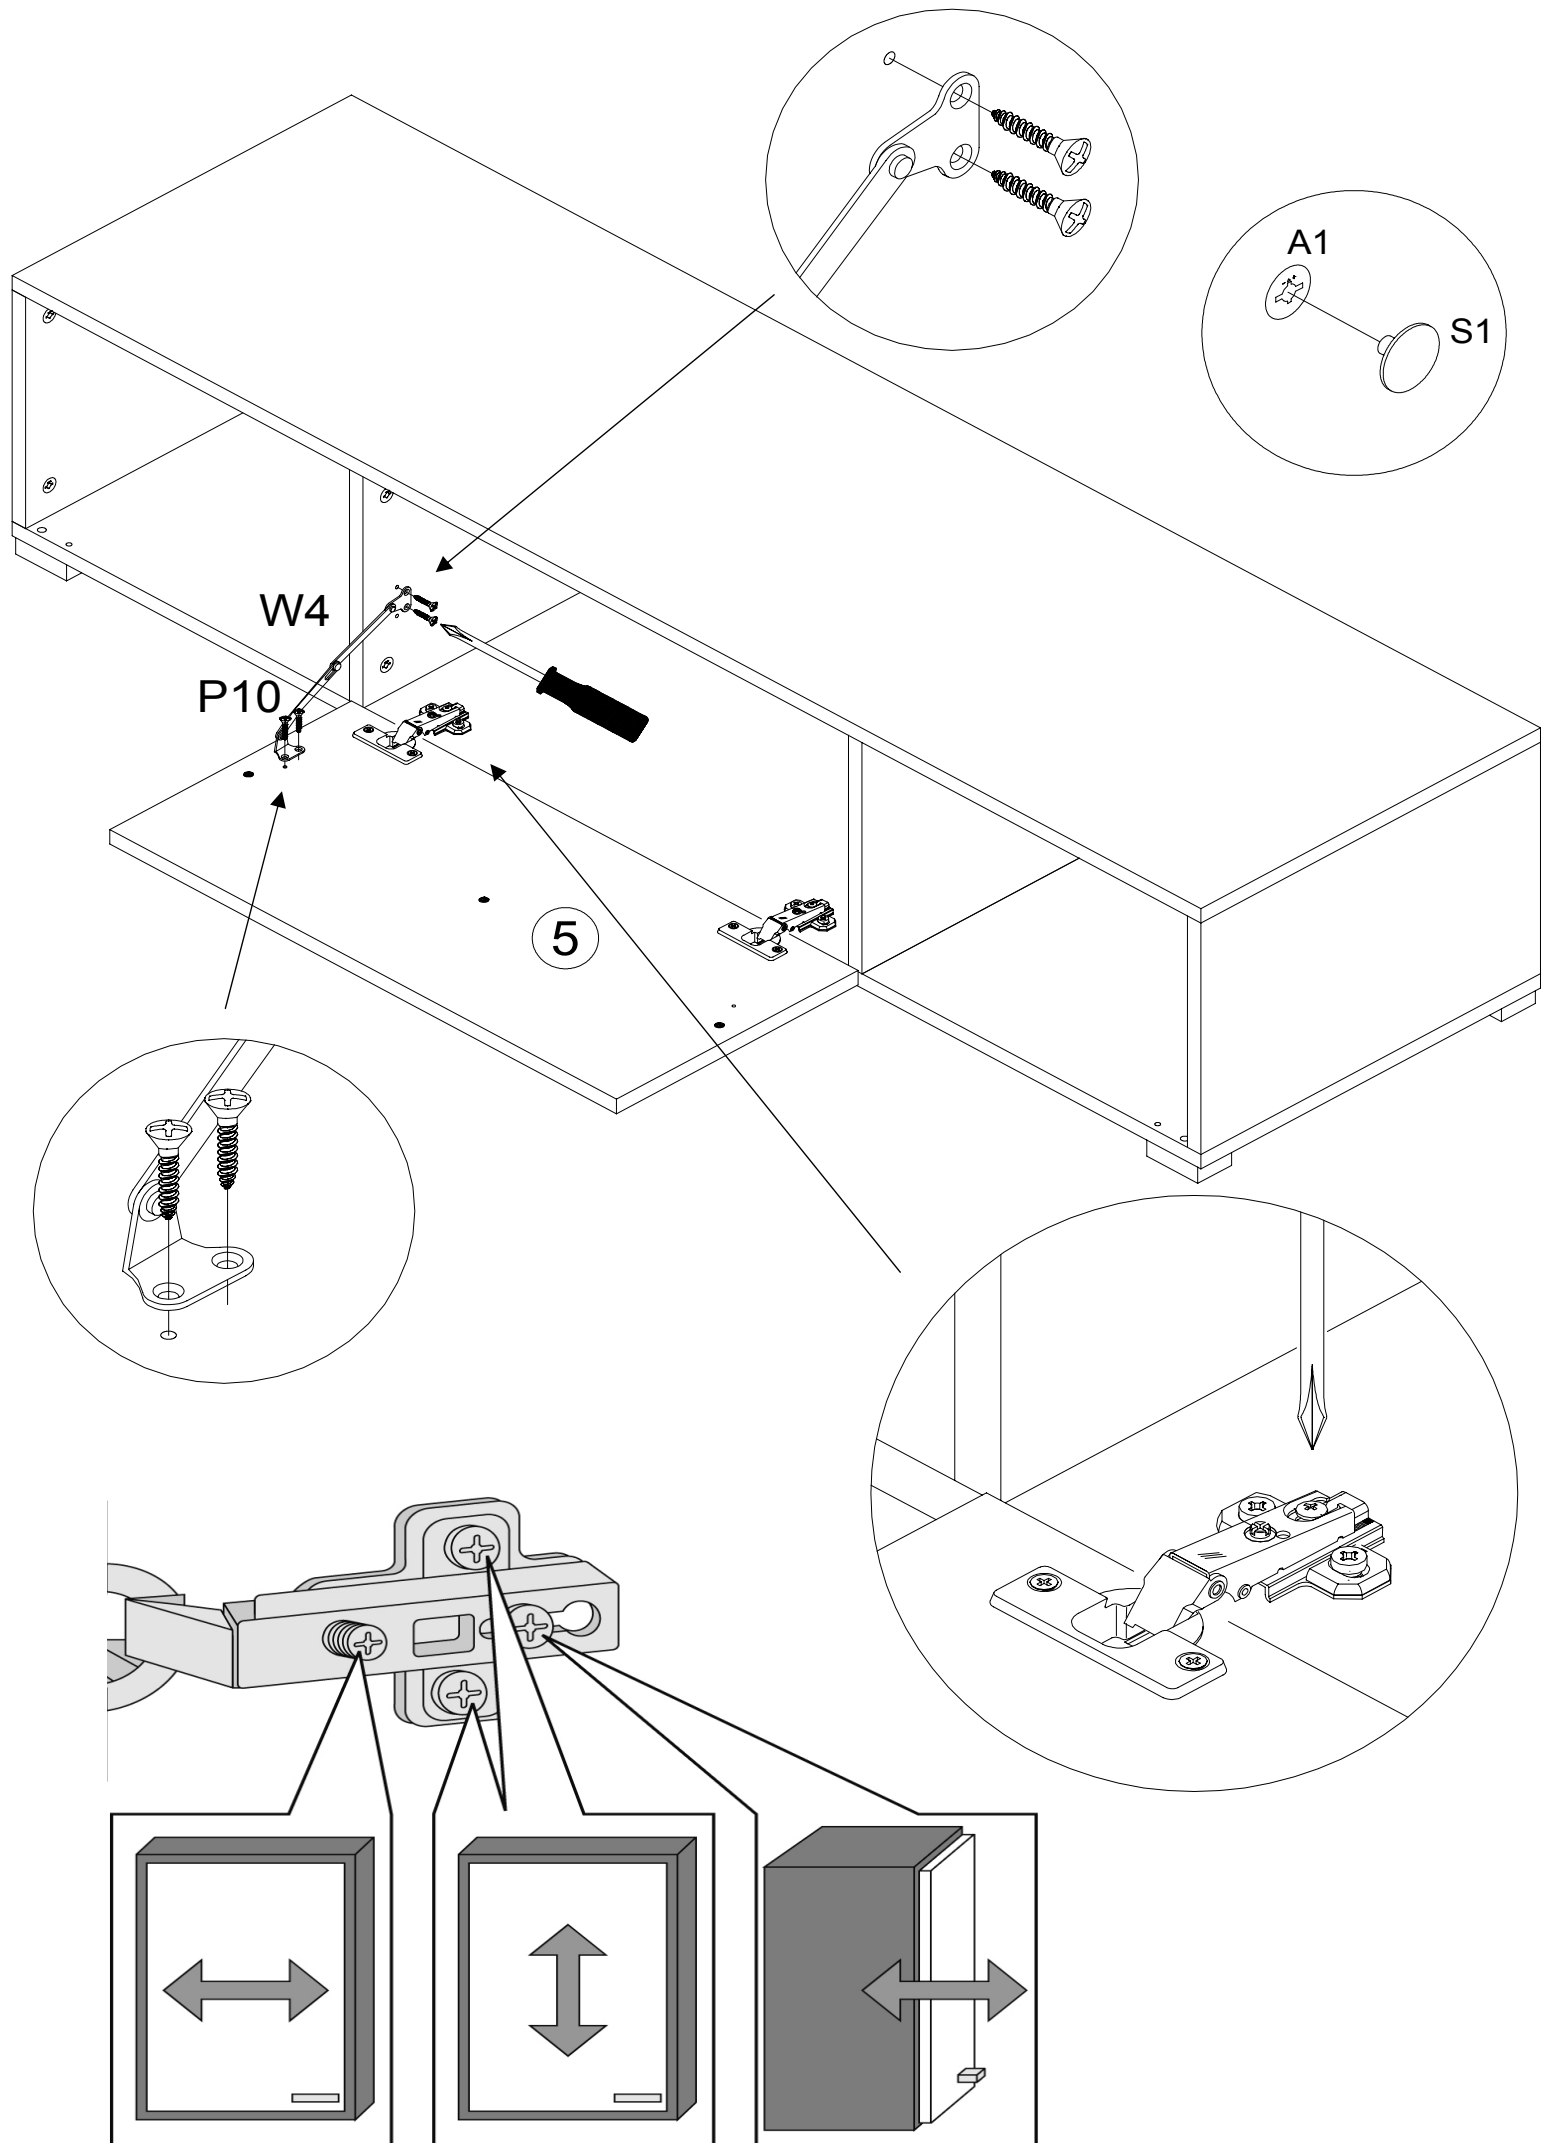

Typ • Type • Тiр • Тип

TV-Lowboard 140cm

Nr. • No. • Номер

386 124 / 398 763

 **Schwarz / Weiß**

A1  16	B1  16	C1  Ø8x30 16	D5  2	E10  2 mm 2	F16  Kr.0 mm 2	F20  2	F21  2	K11  6
L1  4	M31  577mm 1		M54  2	N2  2.7 x 20 6	N12  4.0 x 25 3	P9  3.5 x 25 12	P10  3.5 x 13 4	P13  3.5 x 12 4
S1  16	W4  1							