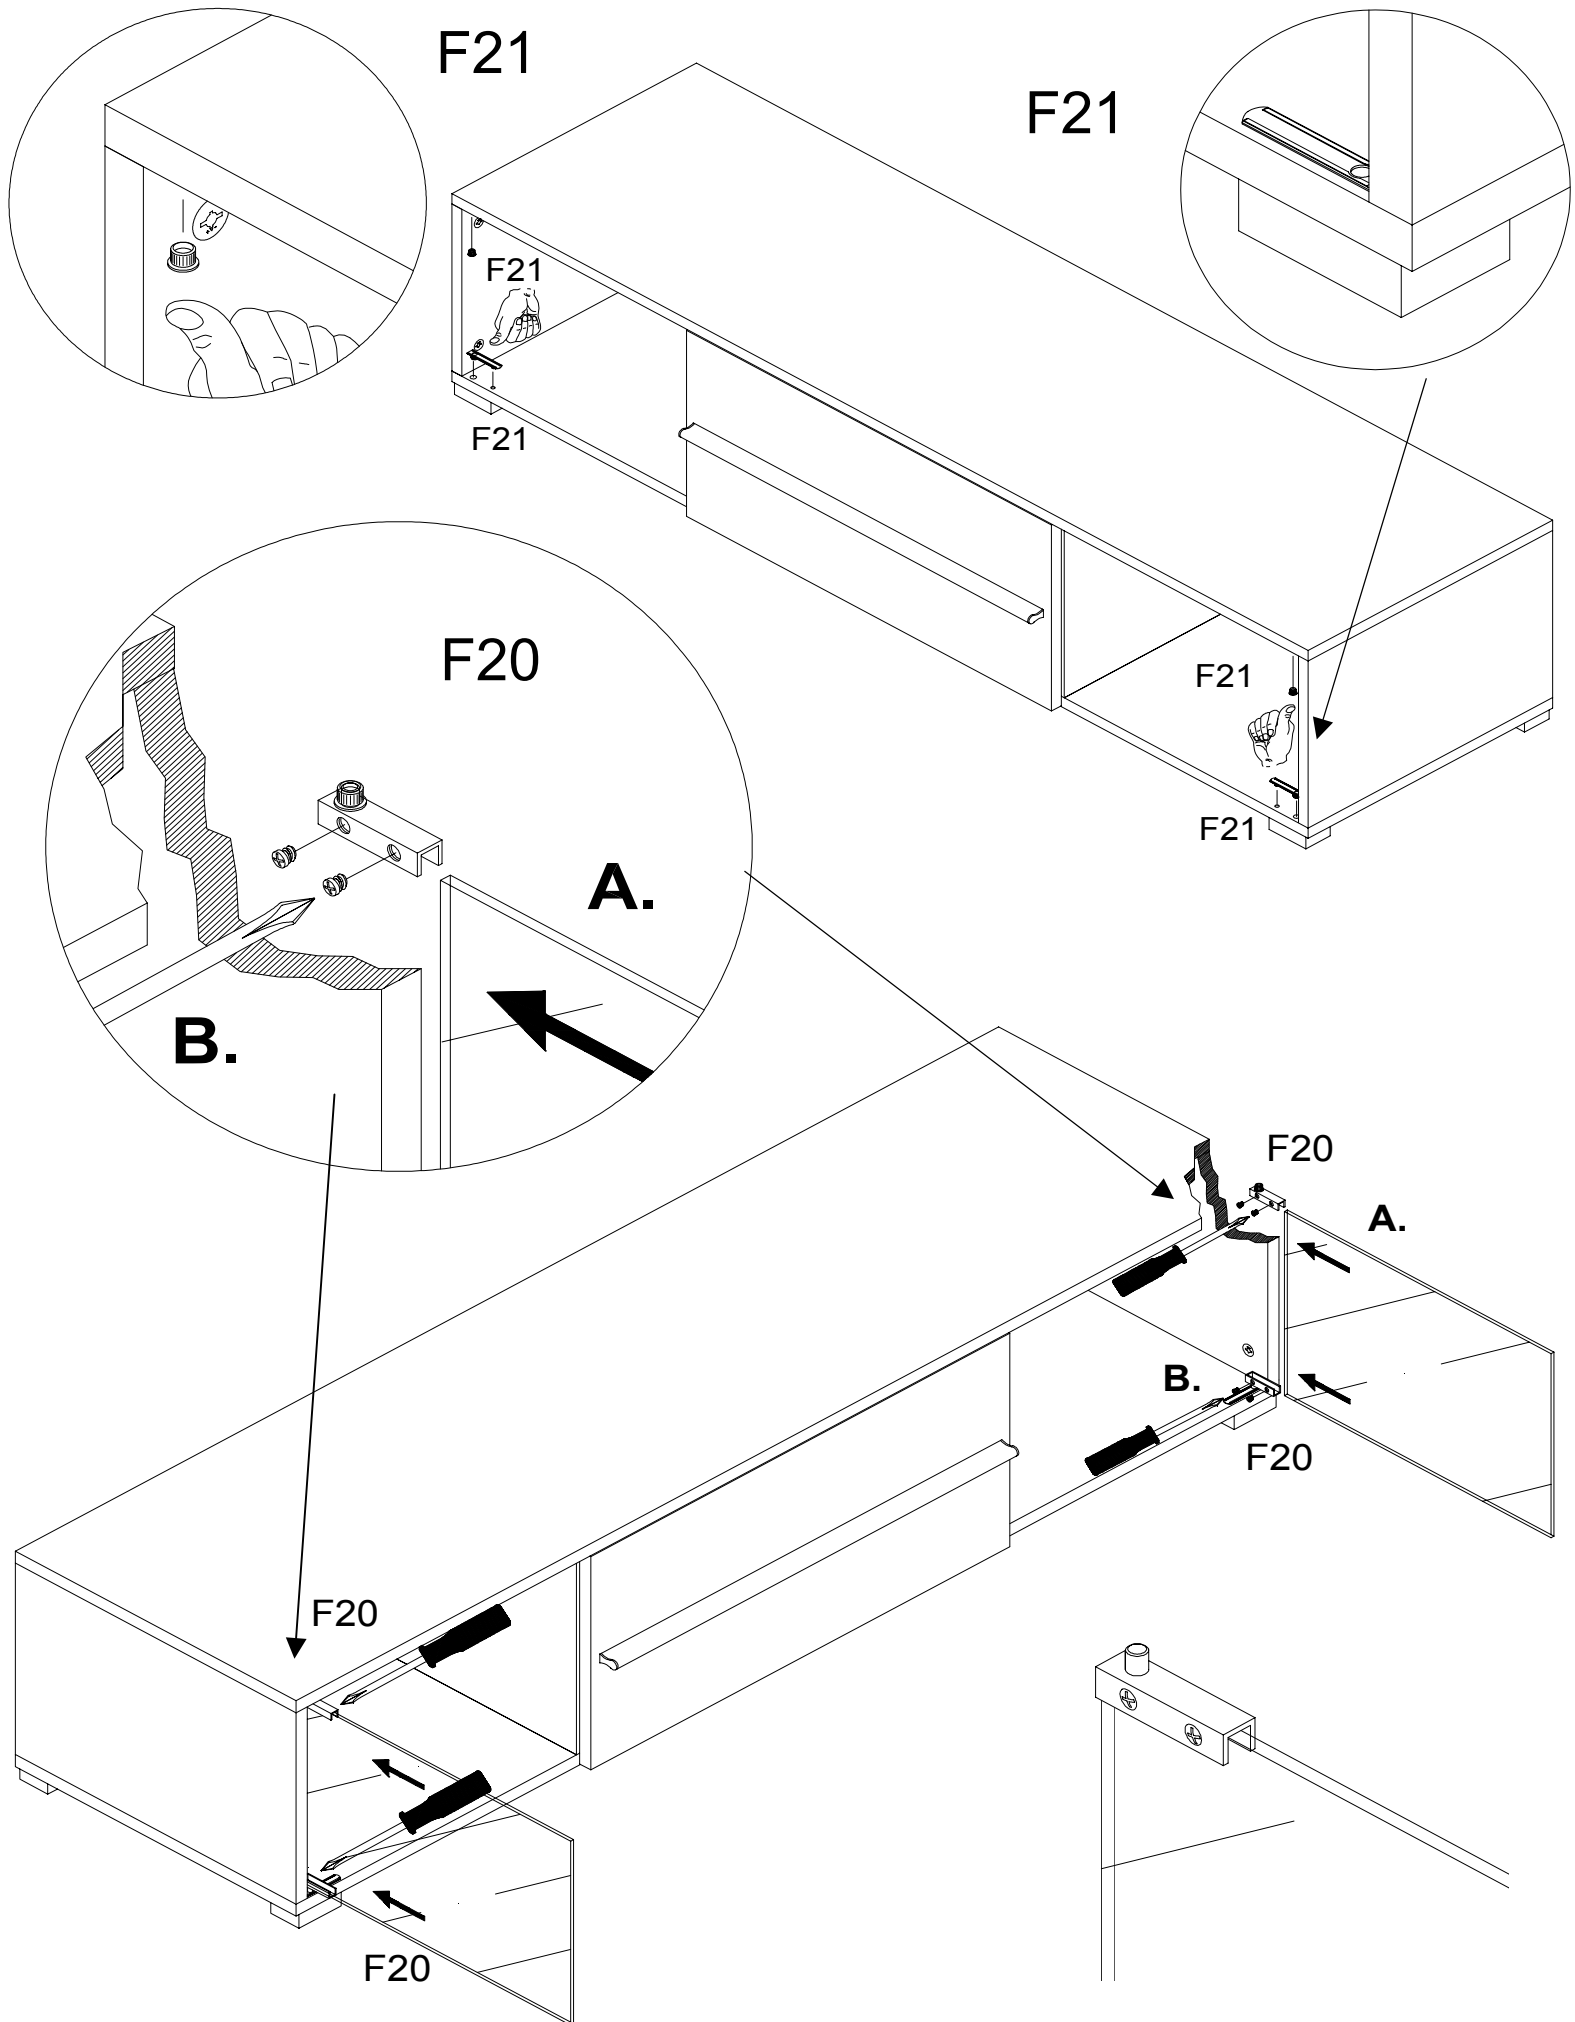

Typ • Type • Тiр • Тип

TV-Lowboard 140cm

Nr. • No. • Номер

386 124 / 398 763

 **Schwarz / Weiß**

A1  16	B1  16	C1  Ø8x30 16	D5  2	E10  2 mm 2	F16  Kr.0 mm 2	F20  2	F21  2	K11  6
L1  4	M31  577mm 1		M54  2	N2  2.7 x 20 6	N12  4.0 x 25 3	P9  3.5 x 25 12	P10  3.5 x 13 4	P13  3.5 x 12 4
S1  16	W4  1							