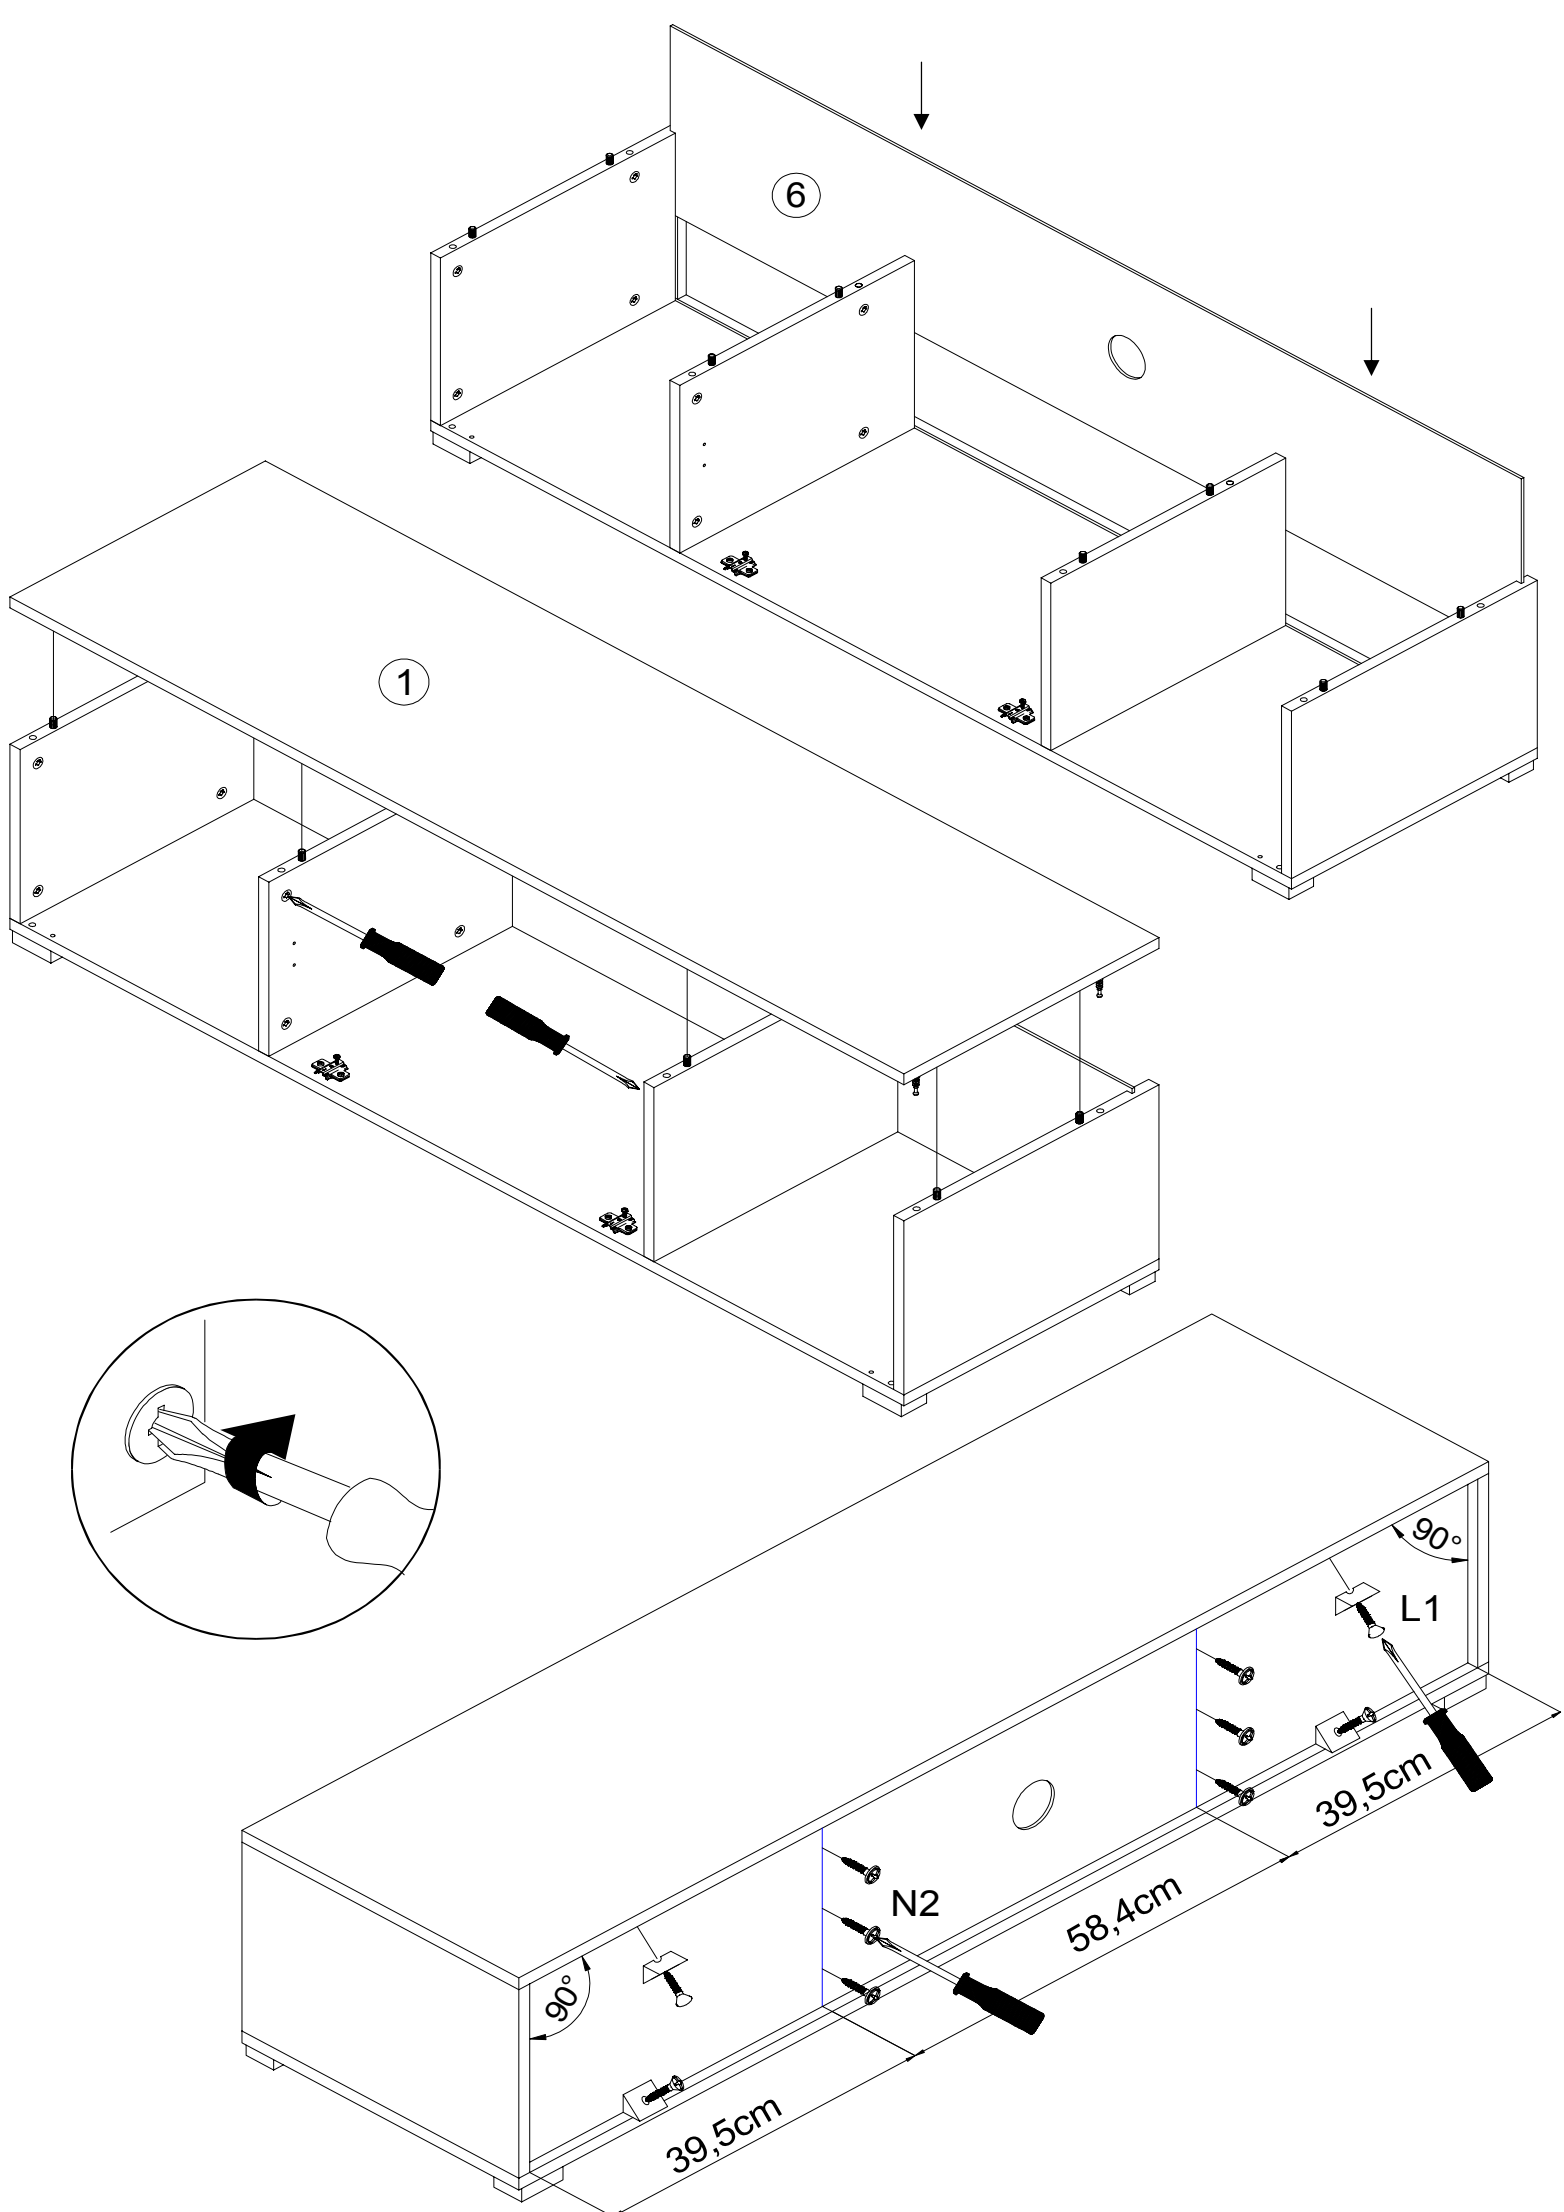

Typ • Type • Тiр • Тип

TV-Lowboard 140cm

Nr. • No. • Номер

386 124 / 398 763

 **Schwarz / Weiß**

A1  16	B1  16	C1  Ø8x30 16	D5  2	E10  2 mm 2	F16  Kr.0 mm 2	F20  2	F21  2	K11  6
L1  4	M31  577mm 1		M54  2	N2  2.7 x 20 6	N12  4.0 x 25 3	P9  3.5 x 25 12	P10  3.5 x 13 4	P13  3.5 x 12 4
S1  16	W4  1							