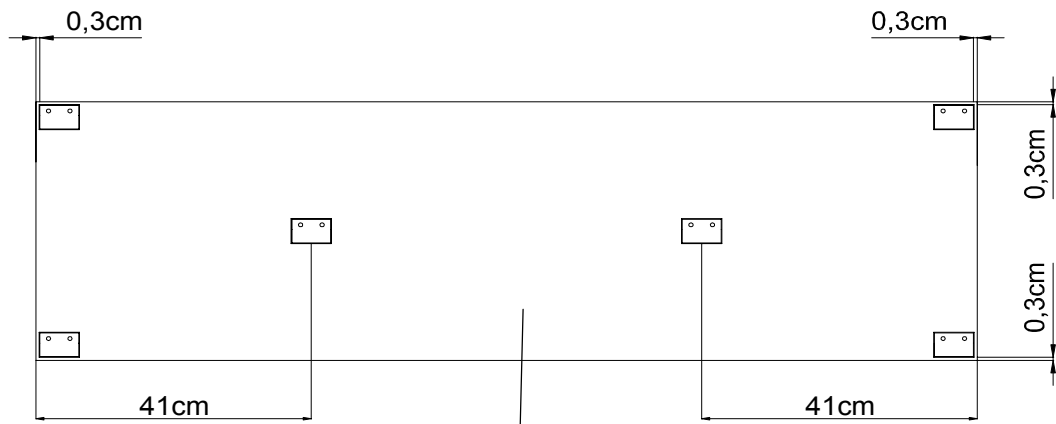

Typ • Type • Тiр • Тип

TV-Lowboard 140cm

Nr. • No. • Номер

386 124 / 398 763

 **Schwarz / Weiß**

A1  16	B1  16	C1  Ø8x30 16	D5  2	E10  2 mm 2	F16  Kr.0 mm 2	F20  2	F21  2	K11  6
L1  4	M31  577mm 1		M54  2	N2  2.7 x 20 6	N12  4.0 x 25 3	P9  3.5 x 25 12	P10  3.5 x 13 4	P13  3.5 x 12 4
S1  16	W4  1							