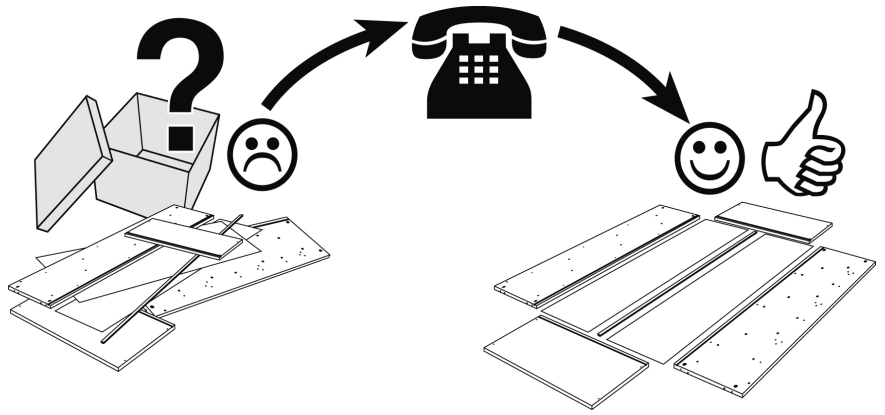

Instrukcja montazu

TR

Montaj talimati

RU

Инструкция по сборке

Service • Dienstverlening • Serwis • Servis • Сервисная служба

Name • Naam • Nazwa • Isim • Название

AQUA 2

Typ • Type • Тiр • Тип

TV-Lowboard 140cm

Nr. • No. • Номер

386 124 / 398 763

 **Schwarz / Weiß**

A1  16	B1  16	C1  Ø8x30 16	D5  2	E10  2 mm 2	F16  Kr.0 mm 2	F20  2	F21  2	K11  6
L1  4	M31  577mm 1		M54  2	N2  2.7 x 20 6	N12  4.0 x 25 3	P9  3.5 x 25 12	P10  3.5 x 13 4	P13  3.5 x 12 4
S1  16	W4  1							