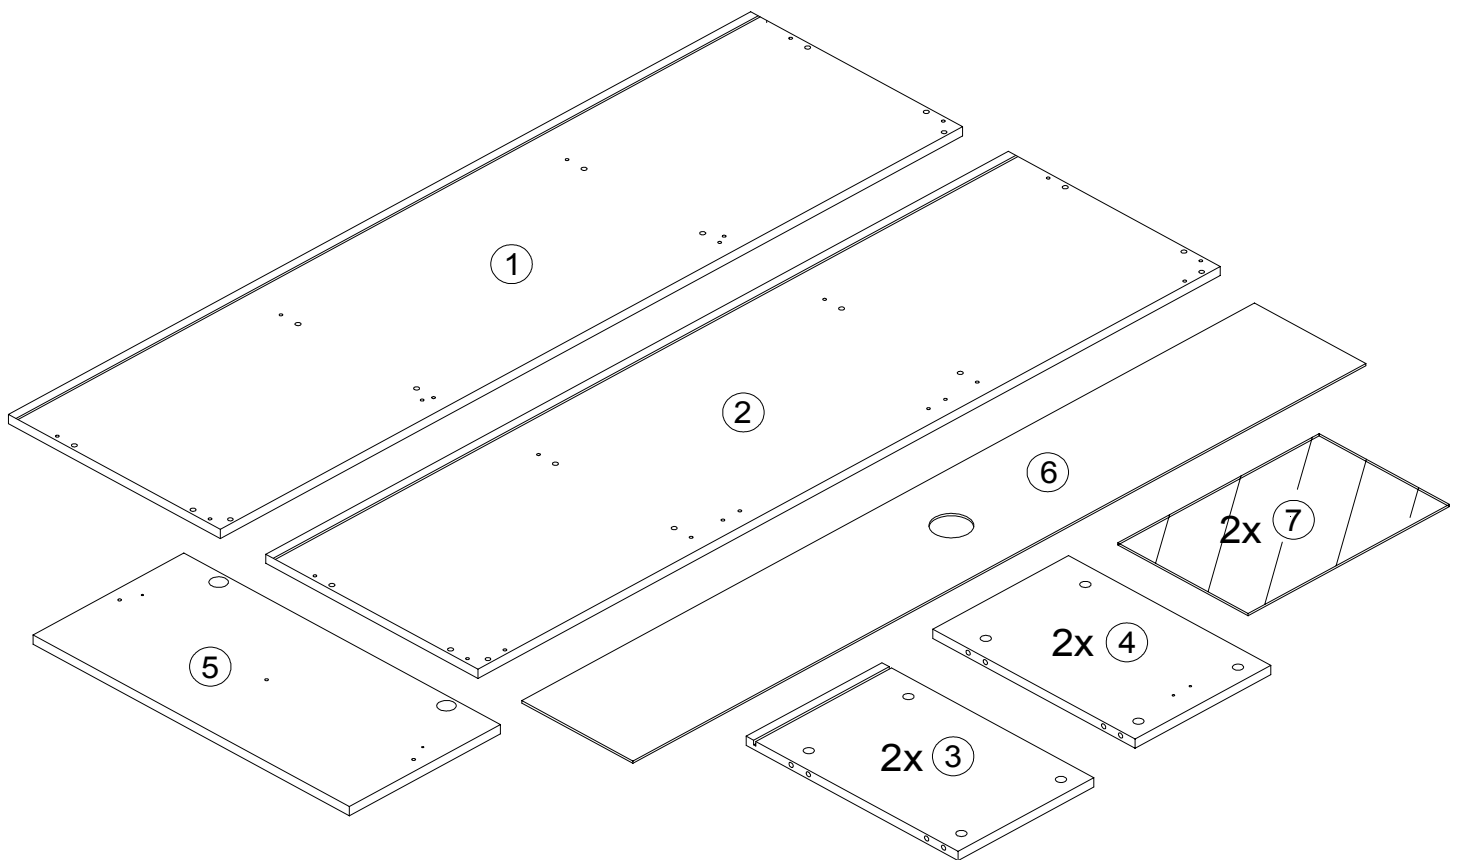

Typ • Type • Тiр • Тип

TV-Lowboard 140cm

Nr. • No. • Номер

386 124 / 398 763

 **Schwarz / Weiß**

A1  16	B1  16	C1  Ø8x30 16	D5  2	E10  2 mm 2	F16  Kr.0 mm 2	F20  2	F21  2	K11  6
L1  4	M31  577mm 1		M54  2	N2  2.7 x 20 6	N12  4.0 x 25 3	P9  3.5 x 25 12	P10  3.5 x 13 4	P13  3.5 x 12 4
S1  16	W4  1							