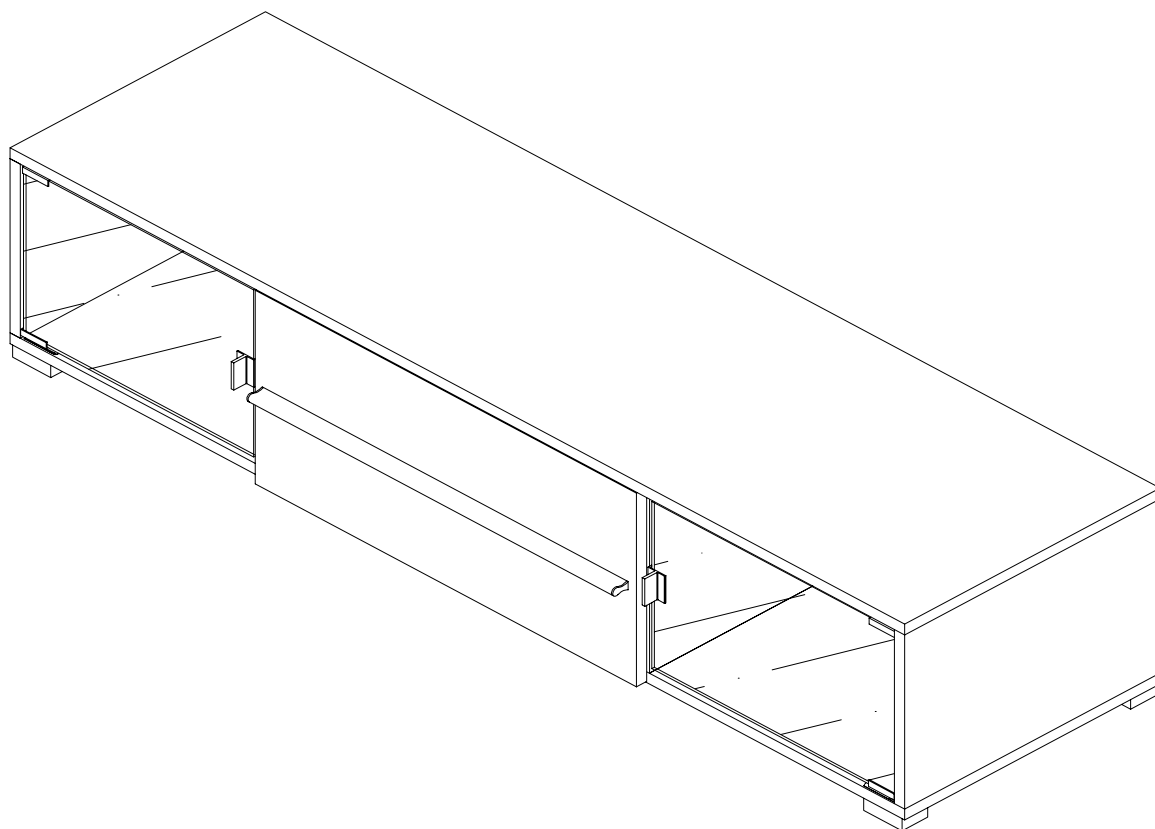

"AQUA 2" TV-Lowboard 140

D

Montageanleitung

GB

Assembly instructions

NL

Handleiding voor de montage

PL

Typ • Type • Тiр • Тип

TV-Lowboard 140cm

Nr. • No. • Номер

386 124 / 398 763

 **Schwarz / Weiß**

A1  16	B1  16	C1  Ø8x30 16	D5  2	E10  2 mm 2	F16  Kr.0 mm 2	F20  2	F21  2	K11  6
L1  4	M31  577mm 1		M54  2	N2  2.7 x 20 6	N12  4.0 x 25 3	P9  3.5 x 25 12	P10  3.5 x 13 4	P13  3.5 x 12 4
S1  16	W4  1							