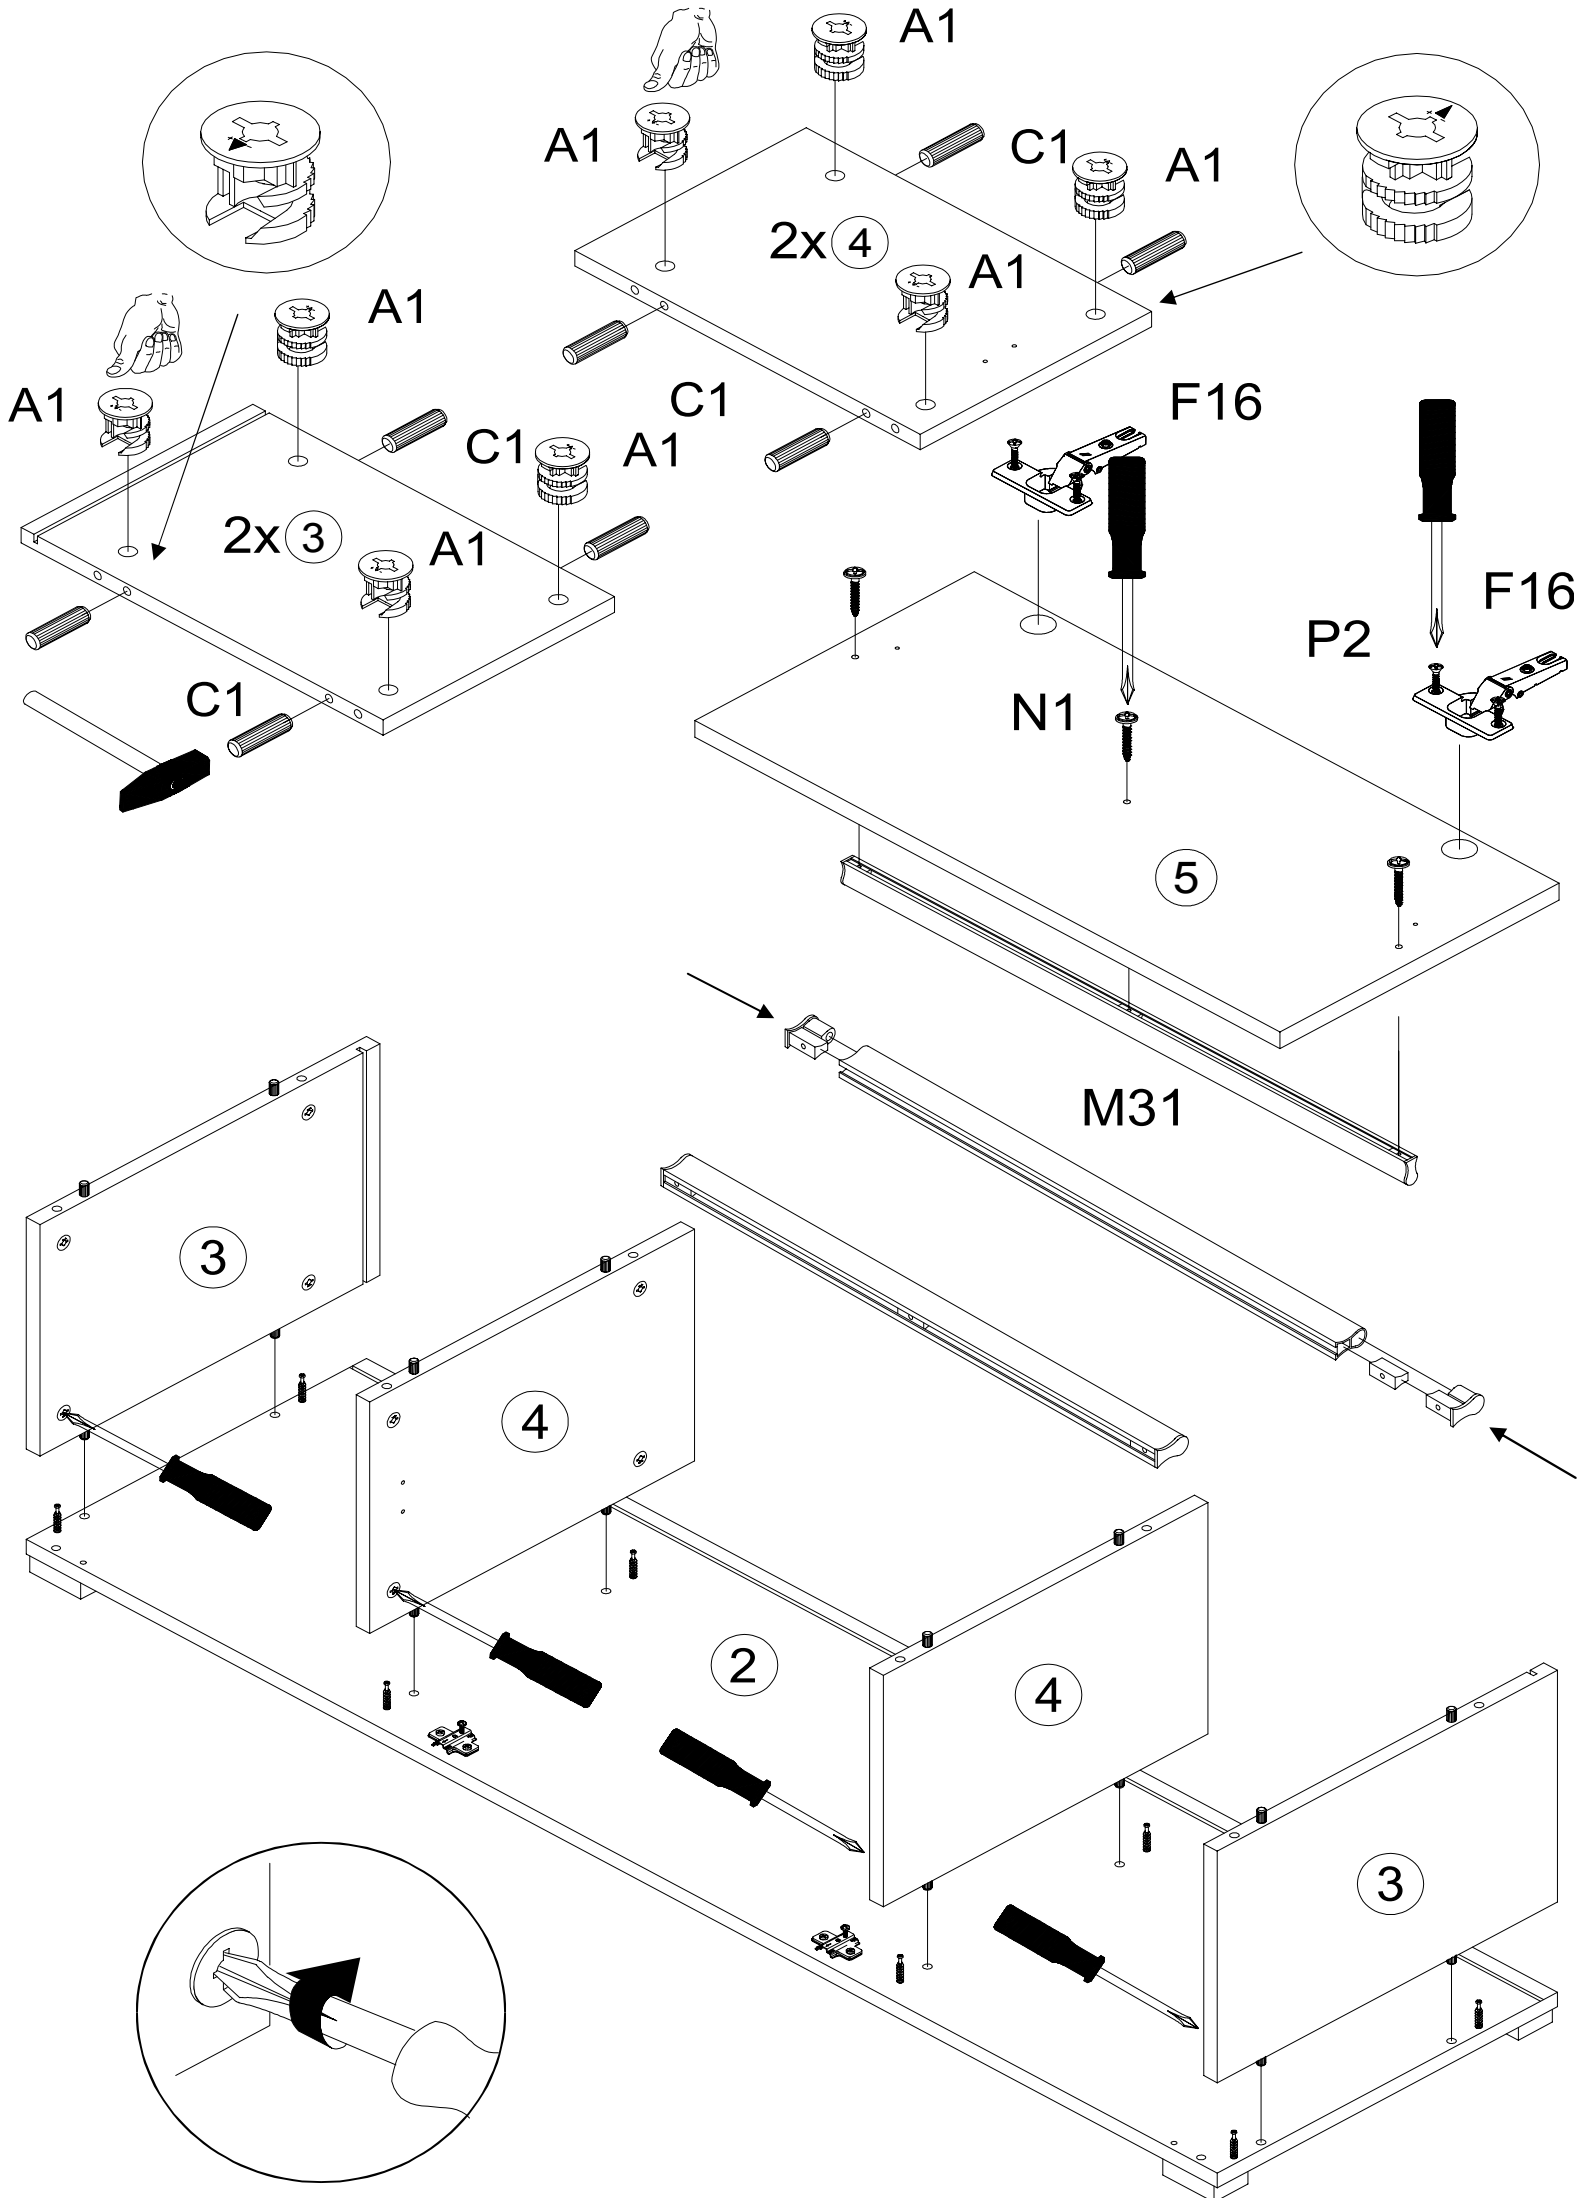

Typ • Type • Тiр • Тип

TV-Lowboard 140cm

Nr. • No. • Номер

386 124 / 398 763

 **Schwarz / Weiß**

A1  16	B1  16	C1  Ø8x30 16	D5  2	E10  2 mm 2	F16  Kr.0 mm 2	F20  2	F21  2	K11  6
L1  4	M31  577mm 1		M54  2	N2  2.7 x 20 6	N12  4.0 x 25 3	P9  3.5 x 25 12	P10  3.5 x 13 4	P13  3.5 x 12 4
S1  16	W4  1							